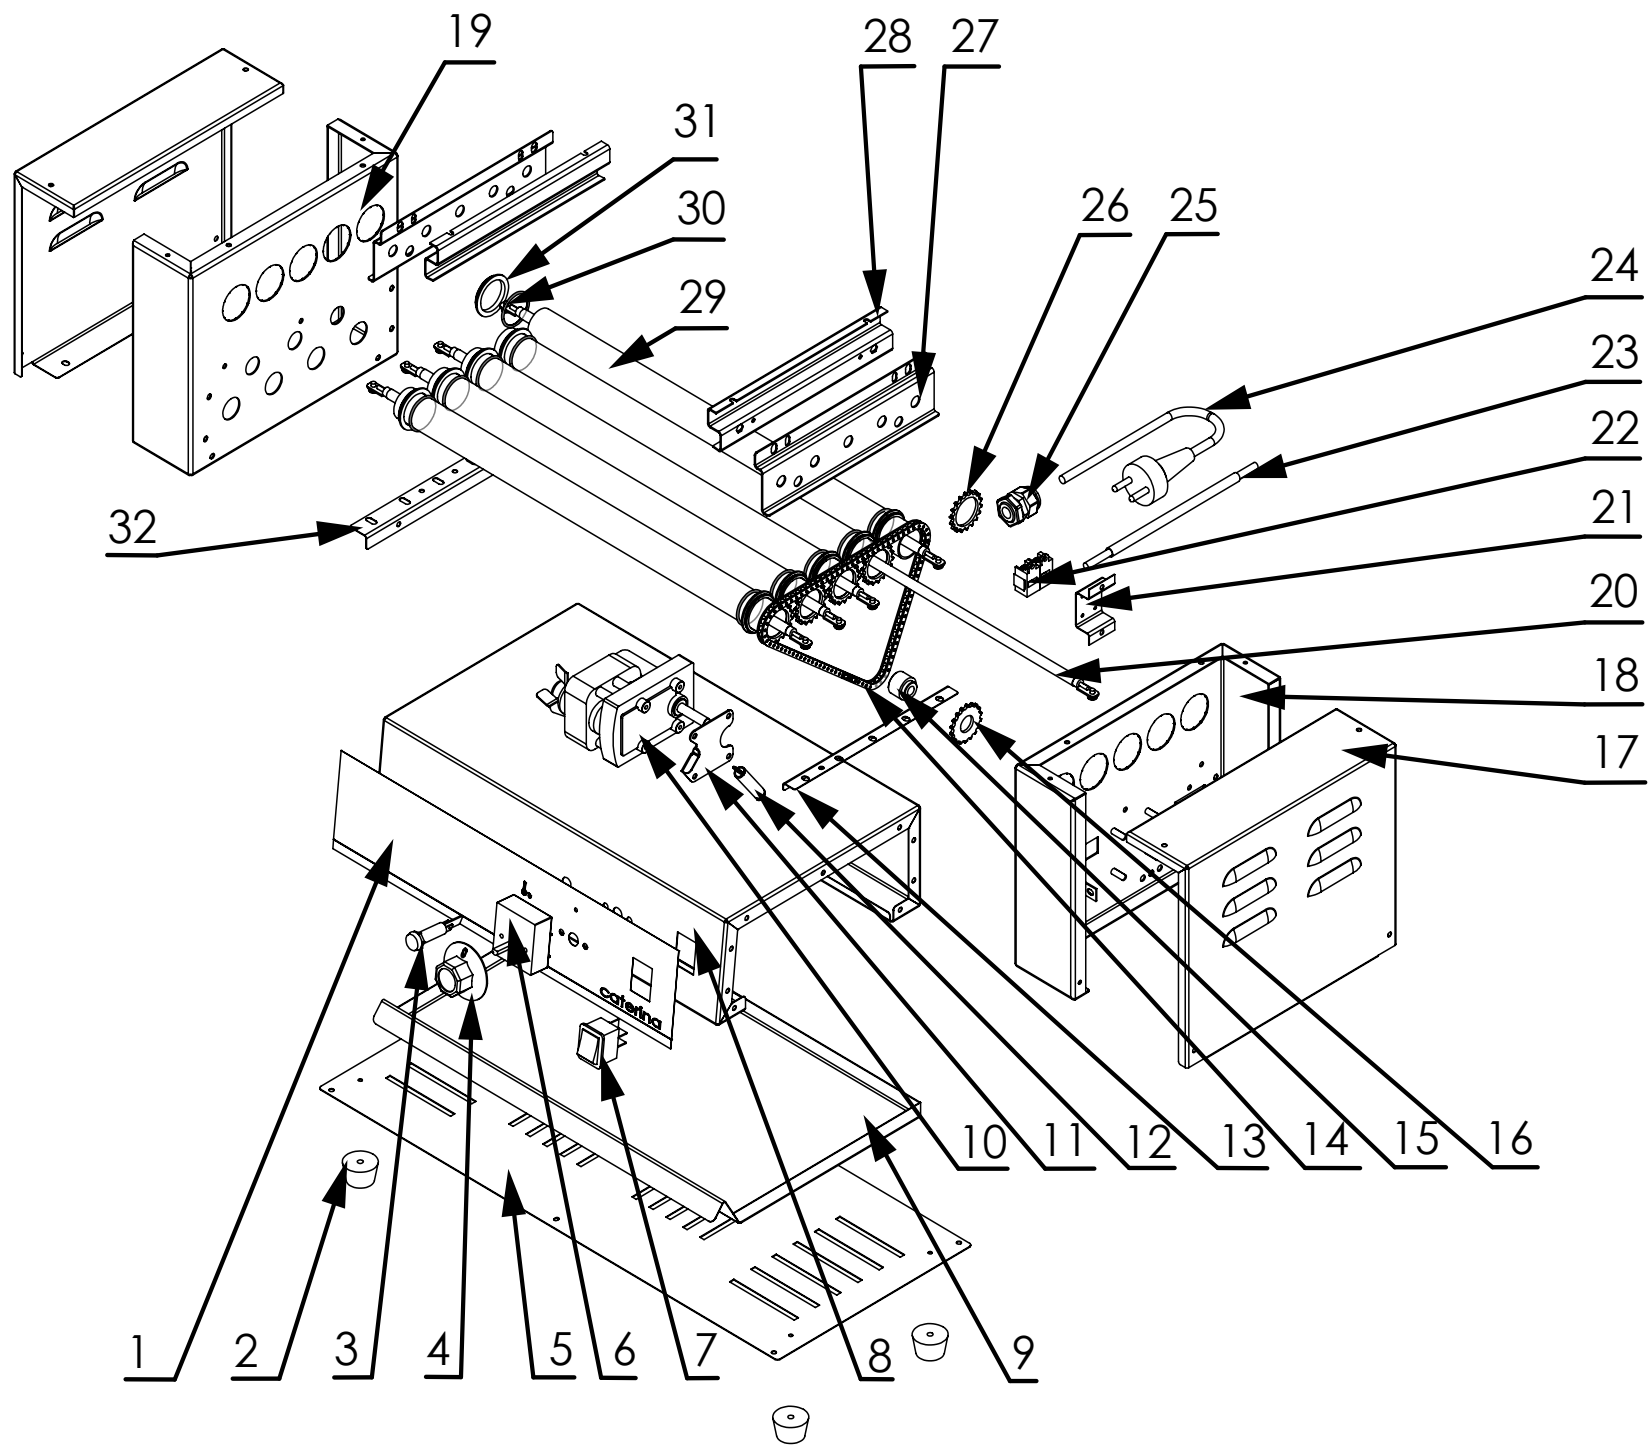

Podgrzewacz rolkowy do parówek MODEL: 750087

LP.	Numer katalogowy	Nazwa części
1	V750087-01	Etykieta podgrzewacza rolkowego
2	V750087-02	Nóżka
3	V750087-03	Kontrolka sygnalizacyjna pomarańczowa
4	V750087-04	Pokrętło
5	V750087-05	Ośłona dolna
6	V750087-06	Symostat
7	V750087-07	Przełącznik zielony
8	V750087-08	Podstawa
9	V750087-09	Rynienka ociekowa
10	V750087-10	Silnik
11	V750087-11	Wspornik
12	V750087-12	Sprężyna naciągowa
13	V750087-13	Wspornik grzałek
14	V750087-14	Łańcuch napędowy rolek
15	V750087-15	Piasta silnika
16	V750087-16	Koło zębate napędu
17	V750087-17	Ośłona boczna
18	V750087-18	Bok prawy
19	V750087-19	Bok lewy
20	V750087-20	Grzałka 125W 230V
21	V750087-21	Wspornik
22	V750087-22	Kostka przyłączeniowa
23	V750087-23	Przewód
24	V750087-24	Przewód zasilający
25	V750087-25	Dławica przewodu zasilającego
26	V750087-26	Koło zębate rolki
27	V750087-27	Wspornik grzałek
28	V750087-28	Wspornik
29	V750087-29	Rura podgrzewacza
30	V750087-30	Uszczelka
31	V750087-31	Łożysko teflonowe
32	V750087-32	Kątownik grzałek