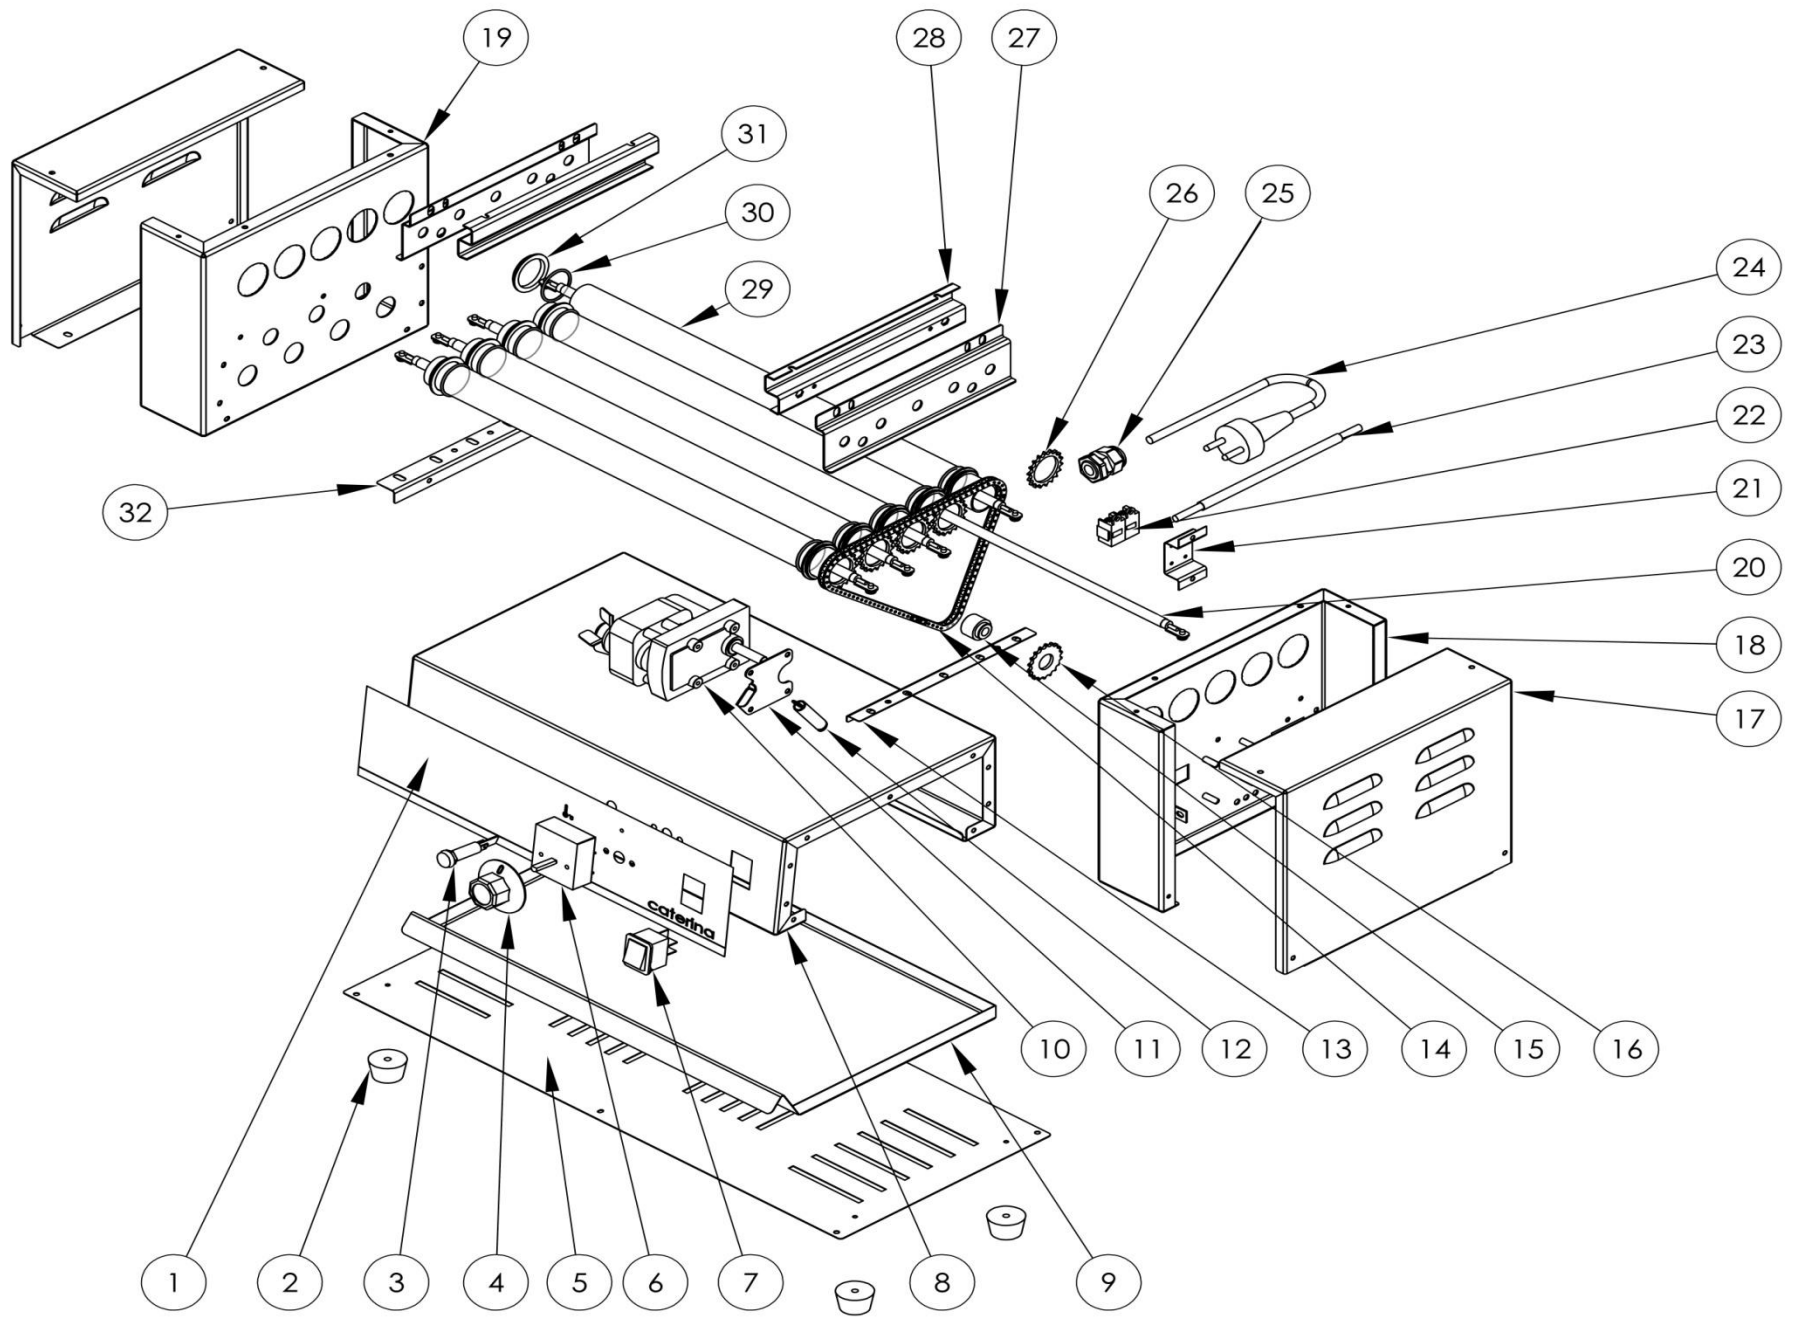

# Podgrzewacz rolkowy MODEL: 750088

LP.	Numer katalogowy	Nazwa części
1	V750088-01	Etykieta podgrzewacza rolkowego
2	V750088-02	Nóżka
3	V750088-03	Kontrolka sygnalizacyjna pomarańczowa
4	V750088-04	Pokrętło
5	V750088-05	Ośłona dolna
6	V750088-06	Symostat
7	V750088-07	Przełącznik zielony
8	V750088-08	Podstawa
9	V750088-09	Tacka ociekowa
10	V750088-10	Silnik
11	V750088-11	Wspornik
12	V750088-12	Sprężyna naciągowa
13	V750088-13	Wspornik
14	V750088-14	Łańcuch
15	V750088-15	Piasta silnika
16	V750088-16	Koło zębate napędu

LP.	Numer katalogowy	Nazwa części
17	V750088-17	Ośłona boczna
18	V750088-18	Bok prawy
19	V750088-19	Bok lewy
20	V750088-20	Grzałka (125W 230V)
21	V750088-21	Wspornik
22	V750088-22	Kostka przyłączeniowa
23	V750088-23	Przewód (1x1,5)
24	V750088-24	Przewód zasilający (3x1,5)
25	V750088-25	Dławica przewodu zasilającego
26	V750088-26	Koło zębate rolki
27	V750088-27	Wspornik grzałek
28	V750088-28	Wspornik
29	V750088-29	Rolka
30	V750088-30	Uszczelka silikonowa (fi 25x2.5)
31	V750088-31	Łożysko ślizgowe teflonowe
32	V750088-32	Wspornik