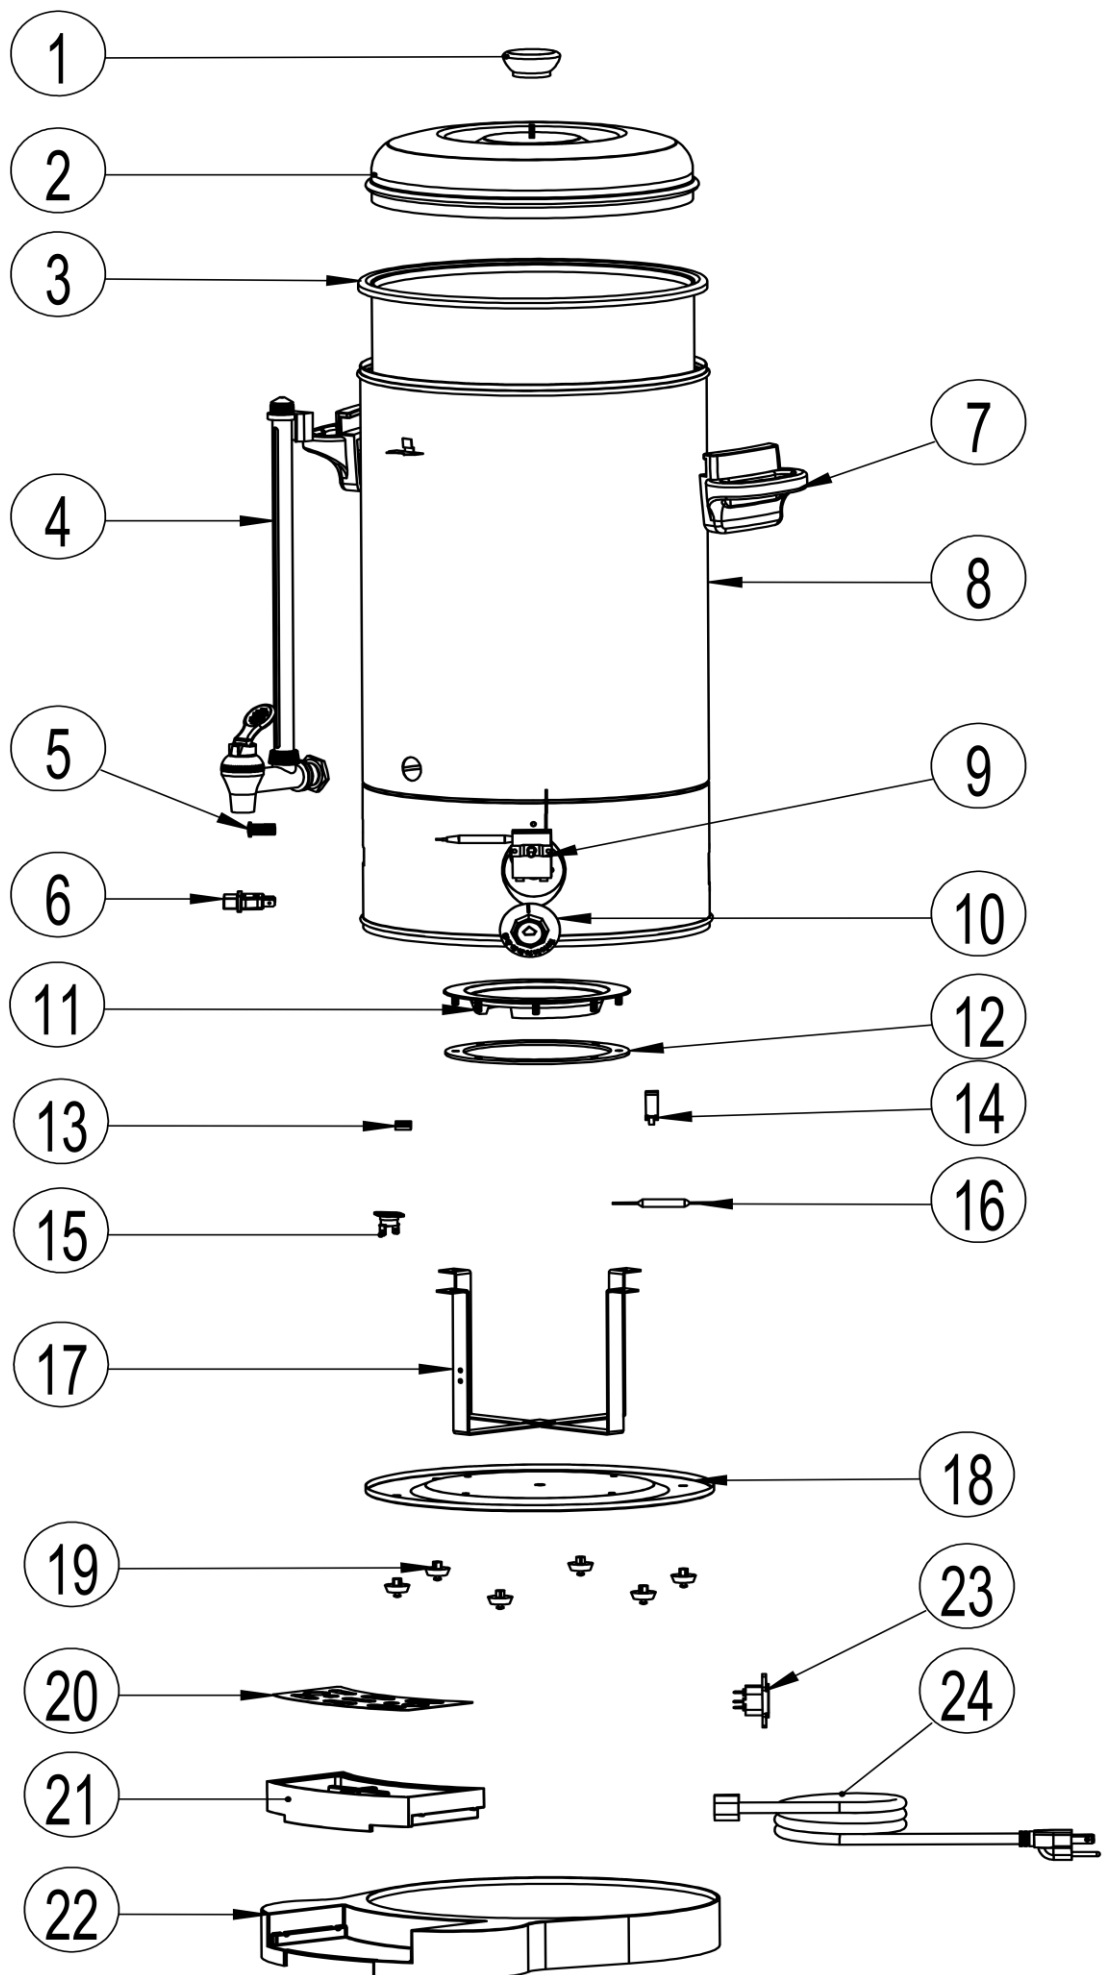

Warnik

MODEL: 751220

LP.	Numer katalogowy	Nazwa części
1	V751220-01	Uchwyt pokrywy
2	V751220-02	Pokrywka
3	V751220-03	Obudowa wewnętrzna
4	V751220-04	Zestaw kranik z rurką
5	V751220-05	Lampka sygnalizacyjna
6	V751220-06	Włącznik
7	V751220-07	Rączka
8	V751220-08	Zewnętrzna obudowa
9	V751220-09	Termostat
10	V751220-10	Pokrętko
11	V751220-11	Element grzewczy (240V/2400W)
12	V751220-12	Uszczelka
13	V751220-13	Wspornik kapilary termostatu
14	V751220-14	Wspornik
15	V751220-15	Termostat bezpieczeństwa
16	V751220-16	Zabezpieczenie termiczne
17	V751220-17	Wspornik elementu grzewczego
18	V751220-18	Obudowa dolna
19	V751220-19	Nóżka
20	V751220-20	Pokrywka ociekowa
21	V751220-21	Tacka ociekowa
22	V751220-22	Podstawka
23	V751220-23	Gniazdo przewodu zasilającego
24	V751220-24	Przewód zasilający