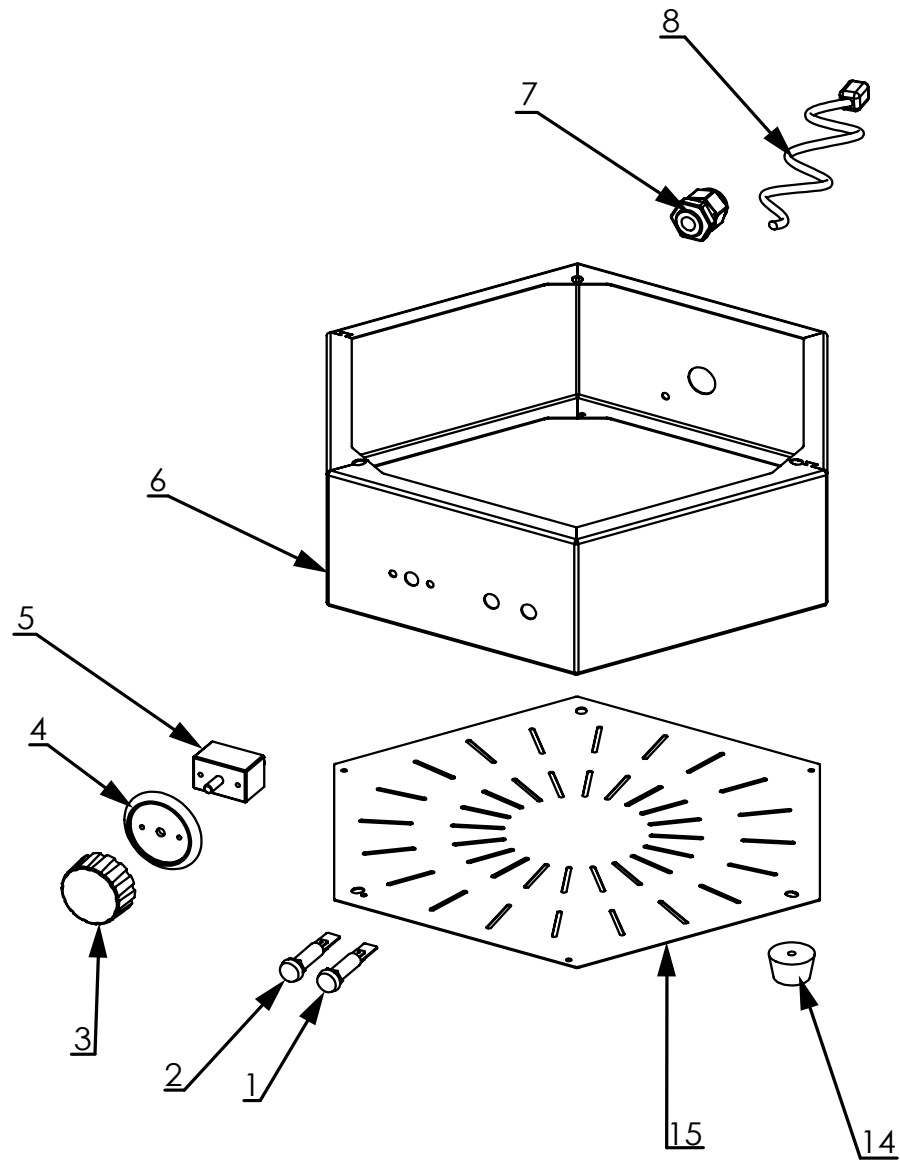

stalgast
ekspert gastronomiczny

RYSUNEK ZŁOŻENIOWY

Naleśnikarka

MODEL: 772282

stalgast
ekspert gastronomiczny

LP	Nr katalogowy	Nazwa części
1	V772282-01	Lampka sygnalizacyjna pomarańczowa
2	V772282-02	Lampka sygnalizacyjna zielona
3	V772282-03	Pokrętko termostatu
4	V772282-04	Tarcza skalowa temperatury (300 °C)
5	V772282-05	Termostat (1-faz 299 °C)
6	V772282-06	Obudowa główna
7	V772282-07	Dławik przewodu zasilania
8	V772282-08	Przewód przyłączeniowy
9	V772282-09	Płyta grzewcza
10	V772282-10	Grzałka
11	V772282-11	Docisk grzałki
12	V772282-12	Ośłona grzałki
13	V772282-13	Kostka elektryczna
14	V772282-14	Stopka
15	V772282-15	Ośłona dolna
16	V772282-16	Folia panelu sterowania