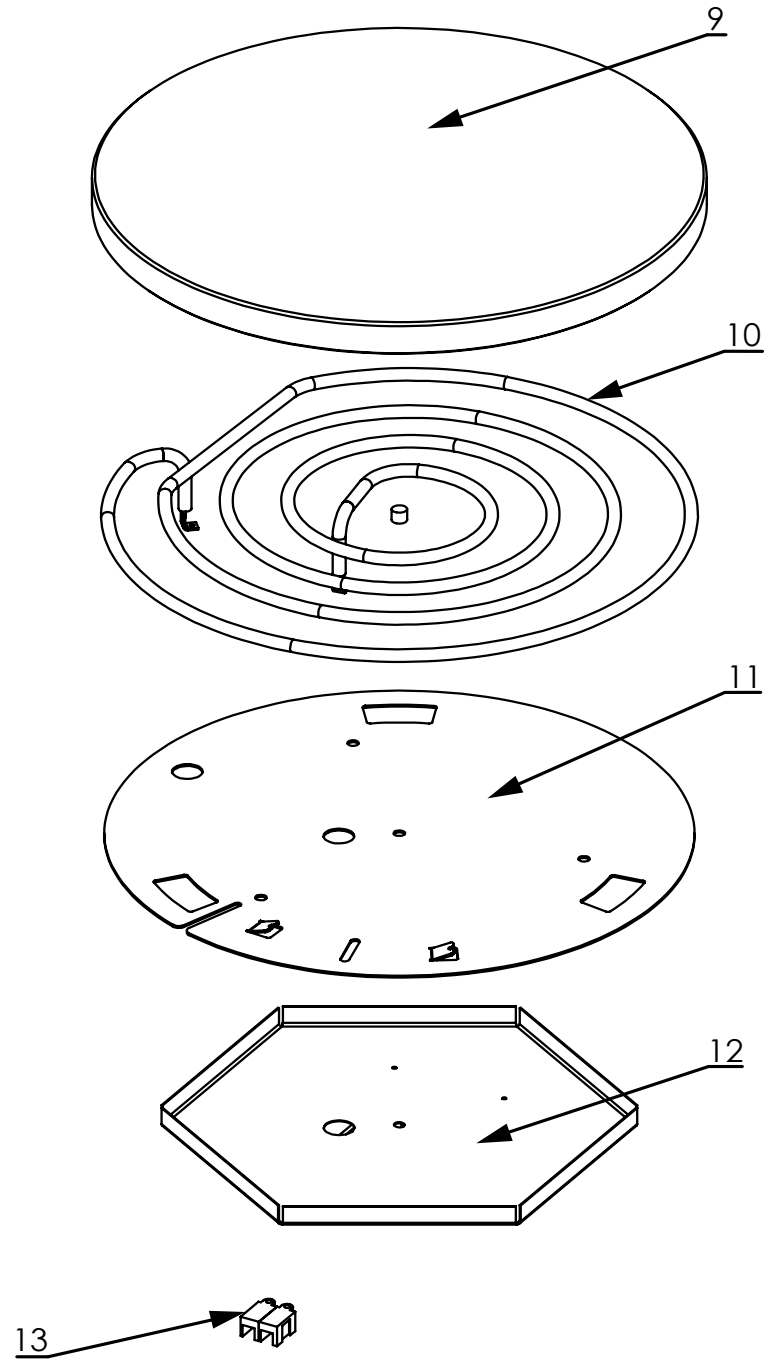

stalgast
ekspert gastronomiczny

RYSUNEK ZŁOŻENIOWY

Naleśnikarka

MODEL: 772282

stalgast
ekspert gastronomiczny

LP	Nr katalogowy	Nazwa części
1	V772282-01	Lampka sygnalizacyjna pomarańczowa
2	V772282-02	Lampka sygnalizacyjna zielona
3	V772282-03	Pokrętko termostatu
4	V772282-04	Tarcza skalowa temperatury (300 °C)
5	V772282-05	Termostat (1-faz 299 °C)
6	V772282-06	Obudowa główna
7	V772282-07	Dławik przewodu zasilania
8	V772282-08	Przewód przyłączeniowy
9	V772282-09	Płyta grzewcza
10	V772282-10	Grzałka
11	V772282-11	Docisk grzałki
12	V772282-12	Ośłona grzałki
13	V772282-13	Kostka elektryczna
14	V772282-14	Stopka
15	V772282-15	Ośłona dolna
16	V772282-16	Folia panelu sterowania