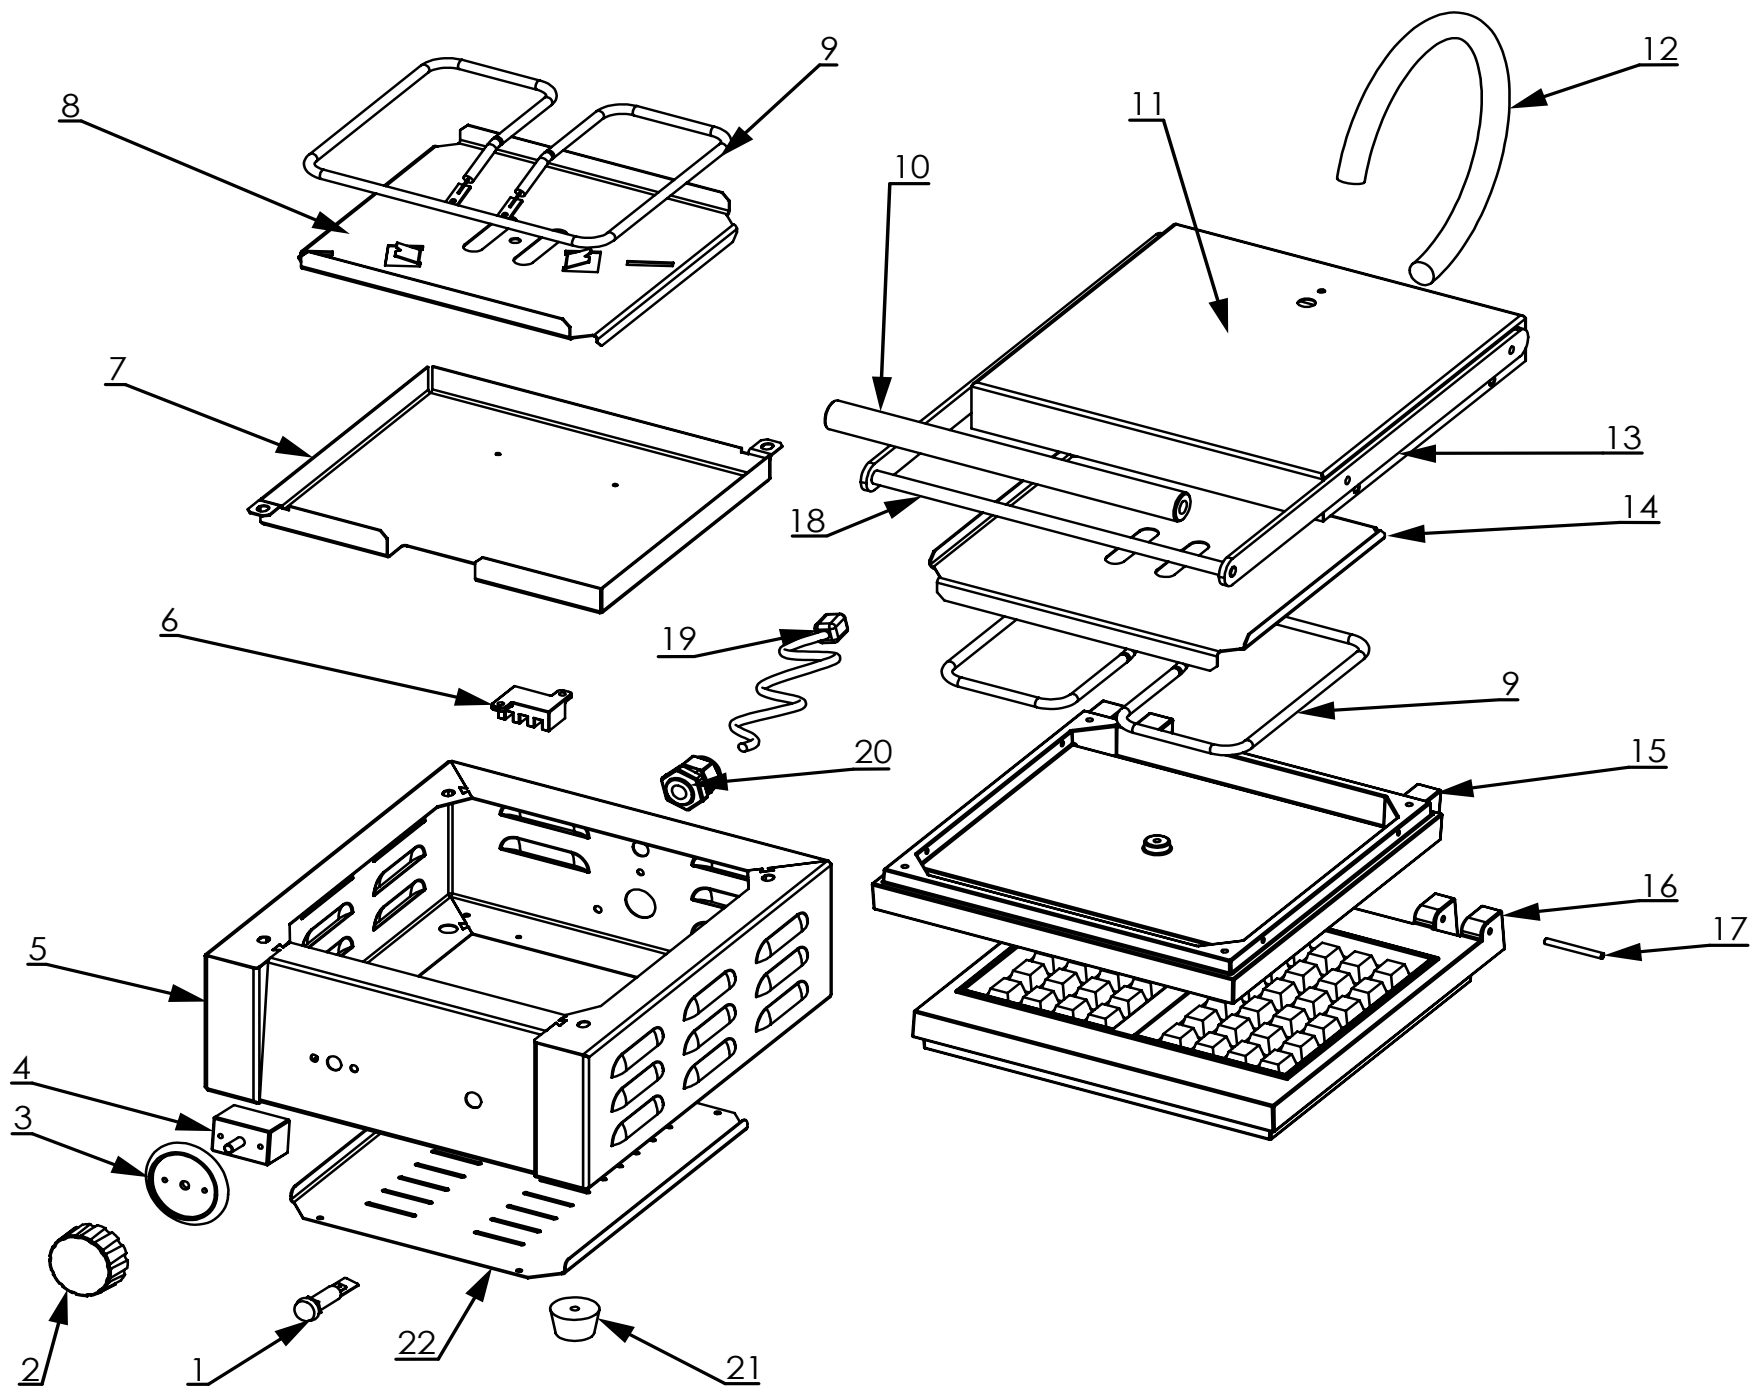

**stalgast**  
ekspert gastronomiczny

**RYSUNEK ZŁOŻENIOWY**

## MODEL: 772324

**stalgast**  
ekspert gastronomiczny

LP	Nr katalogowy	Nazwa części
1	V772324-01	Lampka sygnalizacyjna pomarańczowa
2	V772324-02	Pokrętko termostatu
3	V772324-03	Tarcza skalowa temperatury (300 °C)
4	V772324-04	Termostat (1-faz 299 °C)
5	V772324-05	Obudowa główna
6	V772324-06	Kostka elektryczna
7	V772324-07	Ośłona docisku dolnej grzałki
8	V772324-08	Docisk grzałki dolnej
9	V772324-09	Grzałka (950W)
10	V772324-10	Tuleja czarna raczki
11	V772324-11	Ośłona górna
12	V772324-12	Sprężyna osłonowa
13	V772324-13	Płaskownik raczki gofrownicy
14	V772324-14	Docisk grzałki górnej
15	V772324-15	Płyta grzewcza górna z powłoka polimerowa
16	V772324-16	Płyta grzewcza dolna z powłoka polimerowa
17	V772324-17	Kołek sprężysty
18	V772324-18	Pręt do raczki
19	V772324-19	Przewód przyłączeniowy
20	V772324-20	Dławik przewodu zasilania
21	V772324-21	Stopka
22	V772324-22	Ośłona dolna
23	V772324-23	Folia panelu sterowania