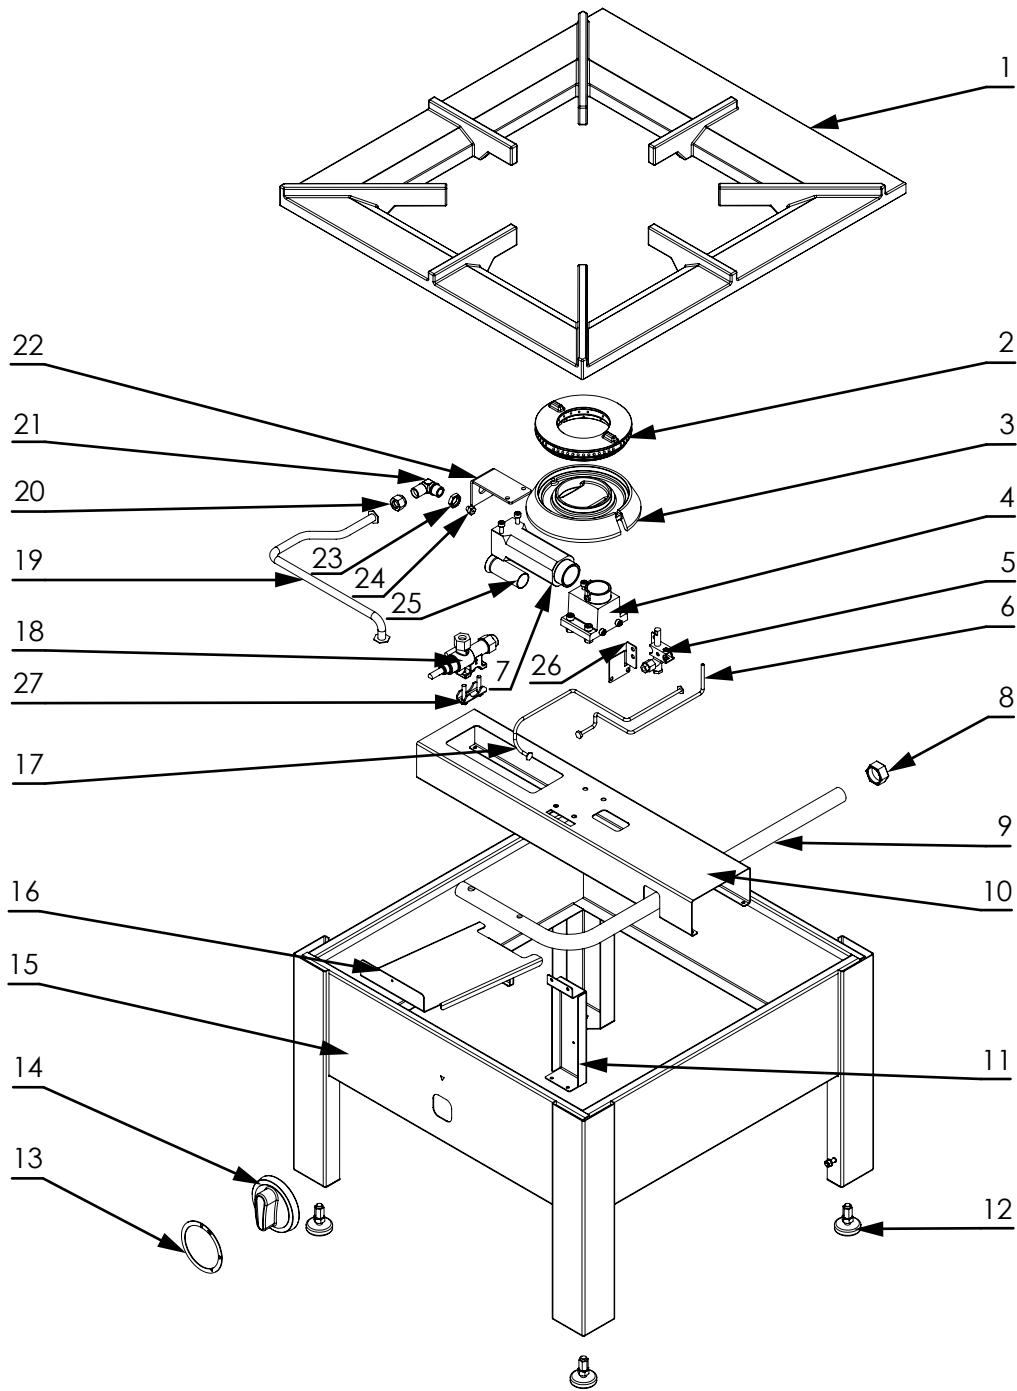

Taboret

MODEL: 773001

LP.	Numer katalogowy	Nawa części
1	V773001-01	Ruszt żeliwny
2	V773001-02	Korona palnika 9kW
3	V773001-03	Podstawa palnika 9kW
4	V773001-04	Wspornik kątowy
5	V773001-05	Palnik pilota
6	V773001-06	Termopara (L=600)
7	V773001-07	Wspornik
8	V773001-08	Zaślepka
9	V773001-09	Kolektor
10	V773001-10	Wspornik palnika
11	V773001-11	Wzmocnienie
12	V773001-12	Stopka wkręcana (fi35 z gwintem M8x30)
13	V773001-13	Skala zawór gazowy
14	V773001-14	Pokrętło
15	V773001-15	Obudowa
16	V773001-16	Ośłona
17	V773001-17	Rura pilota (6x1)
18	V773001-18	Zawór
19	V773001-19	Rura (10x1)
20	V773001-20	Nakrętka (M14x1)
21	V773001-21	Kolano podstawy dyszy
22	V773001-22	Wspornik podstawy dyszy
23	V773001-23	Nakrętka niska (M14x1)
24	V773001-24	Dysza palnika
25	V773001-25	Przesłona 9kW
26	V773001-26	Wspornik pilota
27	V773001-27	Klamra zaworu