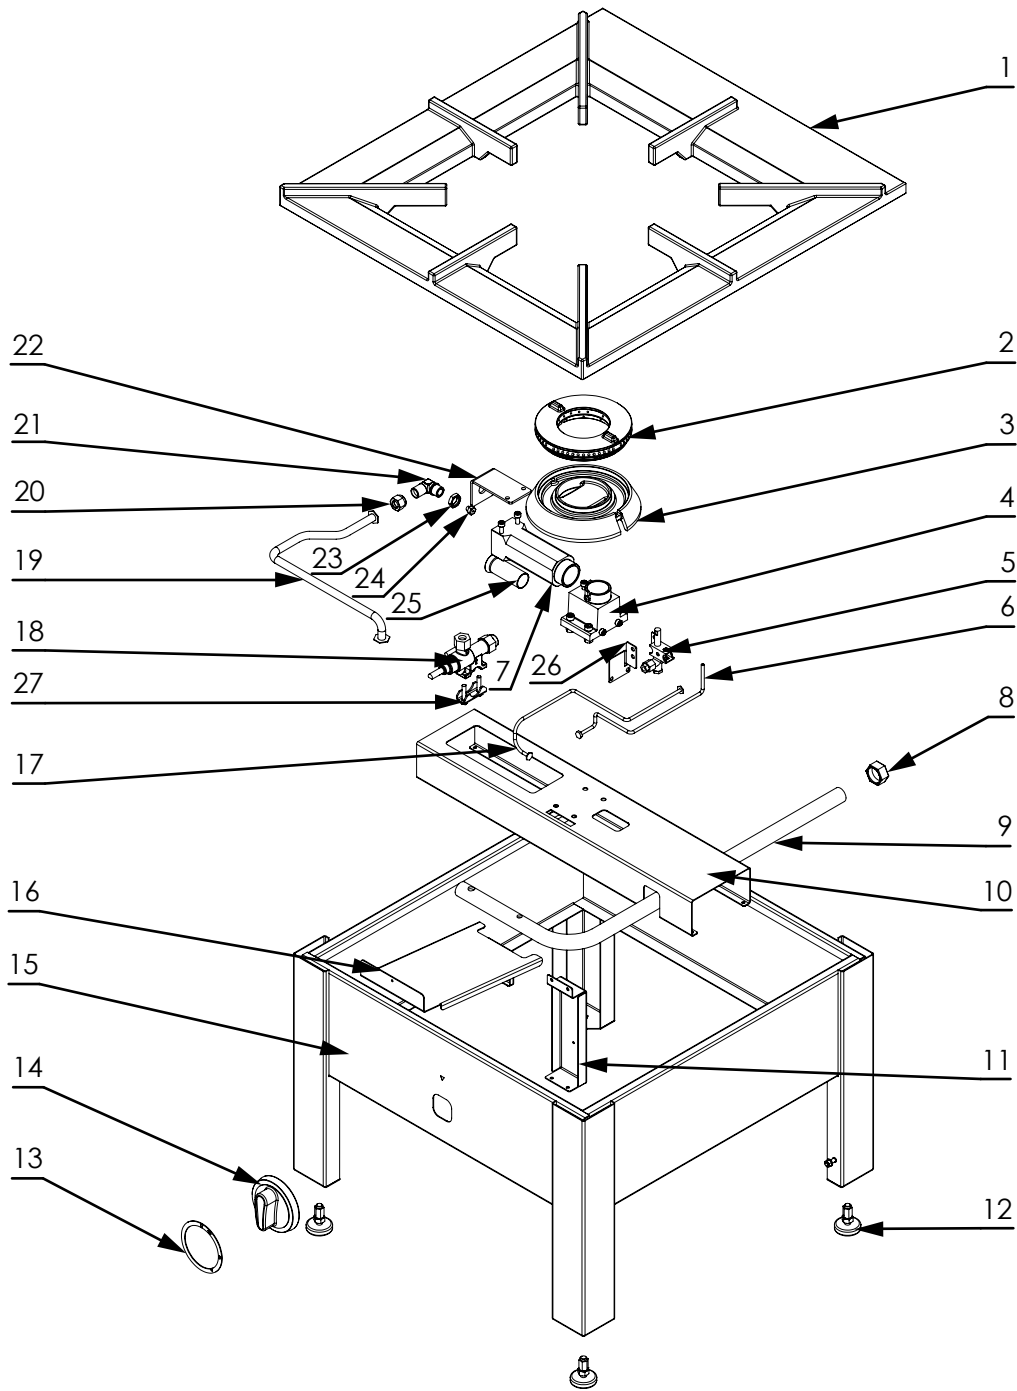

Taboret

MODEL: 773003

LP.	Numer katalogowy	Nawa części
1	V773003-01	Ruszt żeliwny
2	V773003-02	Korona palnika 9kW
3	V773003-03	Podstawa palnika 9kW
4	V773003-04	Wspornik kątowy
5	V773003-05	Palnik pilota
6	V773003-06	Termopara (L=600)
7	V773003-07	Wspornik
8	V773003-08	Zaślepka
9	V773003-09	Kolektor
10	V773003-10	Wspornik palnika
11	V773003-11	Wzmocnienie
12	V773003-12	Stopka wkręcana (fi35 z gwintem M8x30)
13	V773003-13	Skala zawór gazowy
14	V773003-14	Pokrętło
15	V773003-15	Obudowa
16	V773003-16	Ośłona
17	V773003-17	Rura pilota (6x1)
18	V773003-18	Zawór
19	V773003-19	Rura (10x1)
20	V773003-20	Nakrętka (M14x1)
21	V773003-21	Kolano podstawy dyszy
22	V773003-22	Wspornik podstawy dyszy
23	V773003-23	Nakrętka niska (M14x1)
24	V773003-24	Dysza palnika
25	V773003-25	Przesłona 9kW
26	V773003-26	Wspornik pilota
27	V773003-27	Klamra zaworu