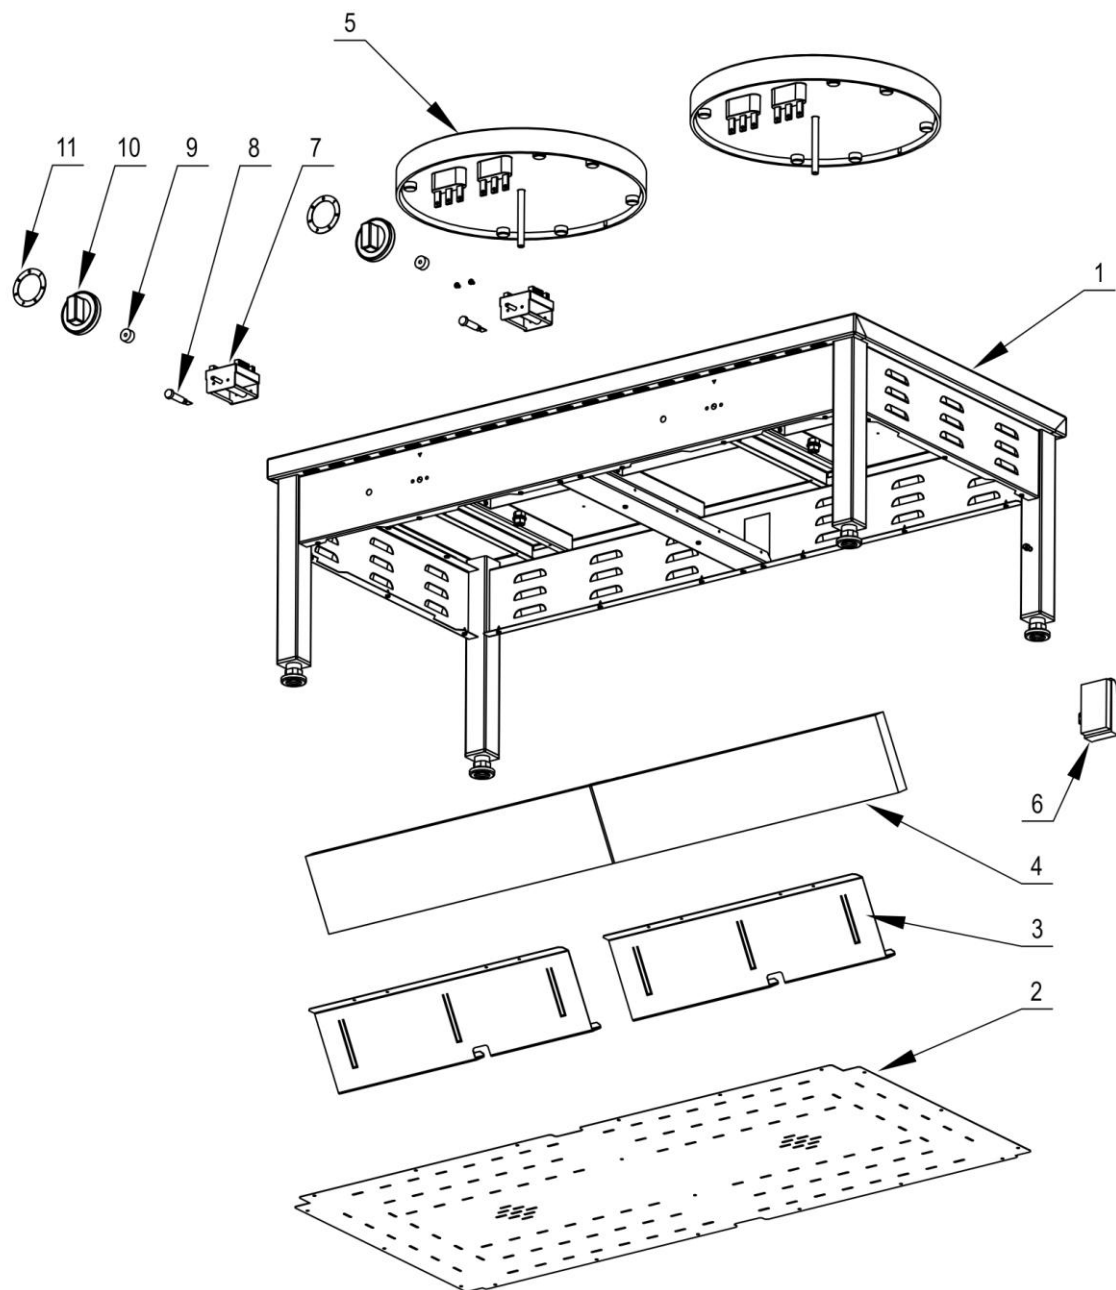

Taboret elektryczny

MODEL: 773021

LP.	Numer katalogowy	Nazwa części
1	V773021-01	Obudowa
2	V773021-02	Ośłona
3	V773021-03	Wspornik izolacji
4	V773021-04	Izolacja komory
5	V773021-05	Element grzewczy 5000W 400V
6	V773021-06	Skrzynka zaciskowa
7	V773021-07	Przełącznik (6poz.)
8	V773021-08	Kontrolka sygnalizacyjna pomarańczowa
9	V773021-09	Adapter pokrętła (6x4.6)
10	V773021-10	Pokrętło (bez adaptera)
11	V773021-11	Skala pokrętła