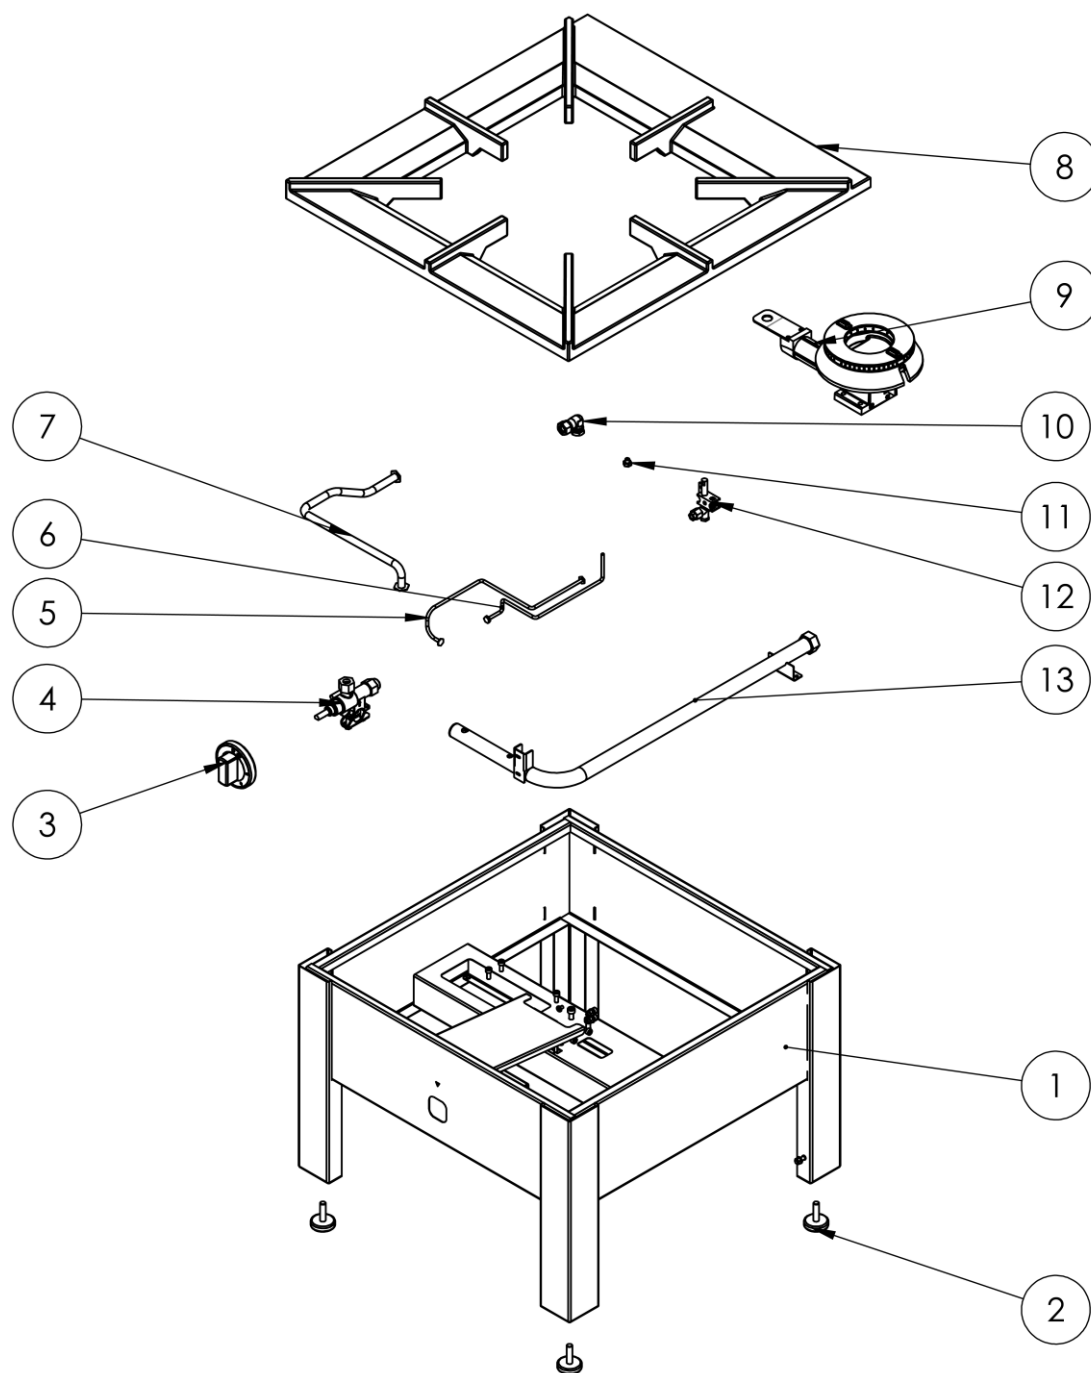

stalgast
ekspert gastronomiczny

RYSUNEK ZŁOŻENIOWY

V1.0 01-2017r

Taboret gazowy

**MODEL: 773041, 773043, 773045,
773046**

LP.	Numer katalogowy	Numer katalogowy	Numer katalogowy	Numer katalogowy	Nazwa części
1	V773041-01	V773043-01	V773045-01	V773046-01	Korpus
2	V773041-02	V773043-02	V773045-02	V773046-02	Stopka
3	V773041-03	V773043-03	V773045-03	V773046-03	Pokrętko ze skalą
4	V773041-04	V773043-04	V773045-04	V773046-04	Zawór
5	V773041-05	V773043-05	V773045-05	V773046-05	Rura miedziana fi 6x1
6	V773041-06	V773043-06	V773045-06	V773046-06	Termopara
7	V773041-07	V773043-07	V773045-07	V773046-07	Rura miedziana fi 10x1
	-	-	V773045-08	V773046-08	Ruszt
8	V773041-08	V773043-08	-	-	Ruszt żeliwny taboretu
9	V773041-09	V773043-09	V773045-09	V773046-09	Palnik 14kW
10	V773041-10	V773043-10	V773045-10	V773046-10	Kolano
11	V773041-11	-	V773045-11	-	Dysza palnika 14kW GZ_2.8
	-	V773043-11	-	V773046-11	Dysza palnika PB 1.6
12	V773041-12	V773043-12	V773045-12	V773046-12	Palnik pilota
13	V773041-13	V773043-13	V773045-13	V773046-13	Kolektor