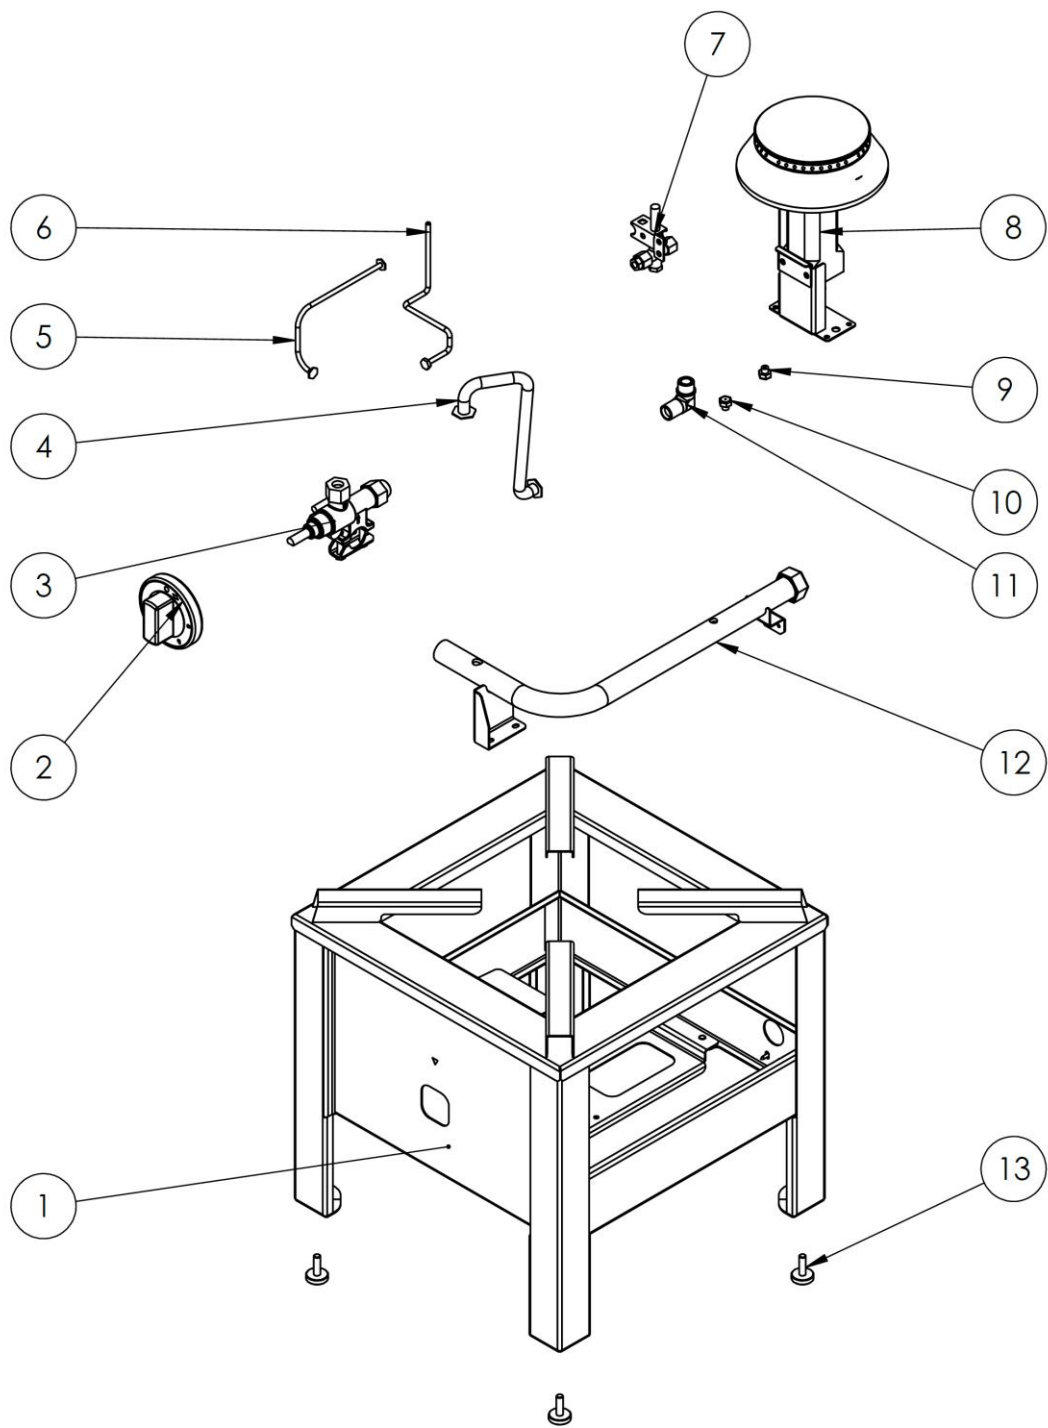

Taboret gazowy

MODEL: 773051

LP.	Numer katalogowy	Nazwa części
1	V773051-01	Korpus
2	V773051-02	Pokrętko ze skalą
3	V773051-03	Zawór
4	V773051-04	Rura miedziana fi 10x1
5	V773051-05	Rura miedziana fi 6x1
6	V773051-06	Termopara
7	V773051-07	Palnik pilota
8	V773051-08	Palnik 5kW
9	V773051-09	Dysza palnika 5 kW GZ_1.7
10	V773051-10	Dysza palnika 5 kW PB_1.05
11	V773051-11	Kolano
12	V773051-12	Kolektor
13	V773051-13	Stopka