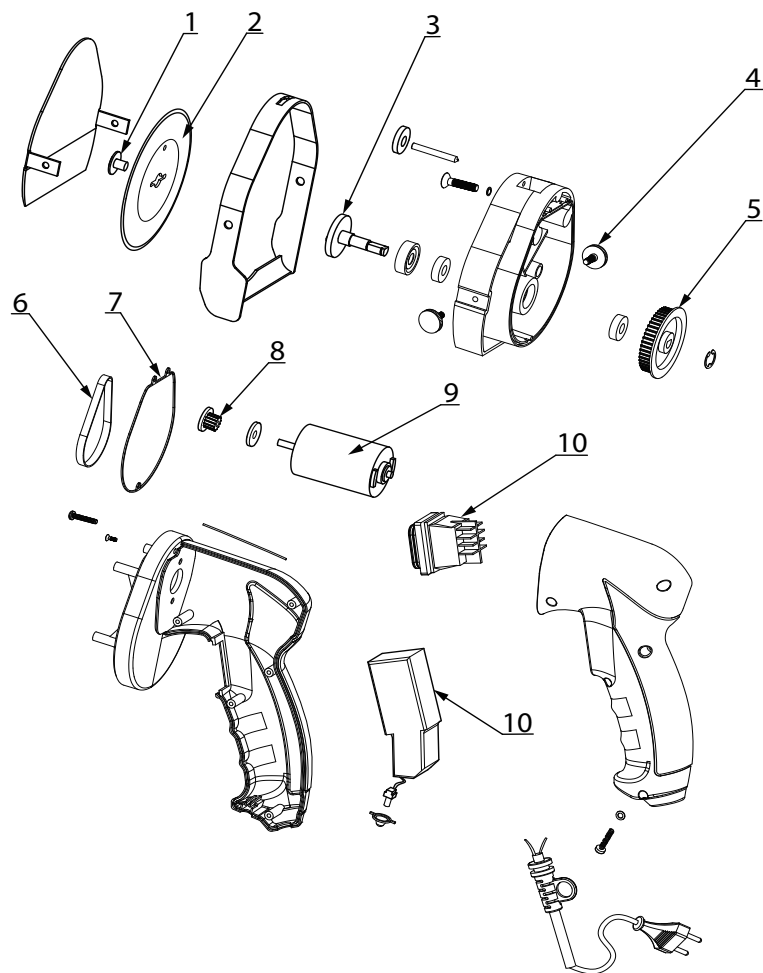

# Nóż do kebaba

## MODEL: 774901

LP	Nr katalogowy	Nazwa części
1	V774901-01	Śruba mocująca
2	V774901-02	Nóż
3	V774901-03	Wałek główny
4	V774901-04	Śruba blokująca
5	V774901-05	Koło pasowe
6	V774901-06	Pasek
7	V774901-07	Uszczelka
8	V774901-08	Przekładnia silnika
9	V774901-09	Silnik
10	V774901-10	Włącznik
11	V774901-11	Płytkę sterowania