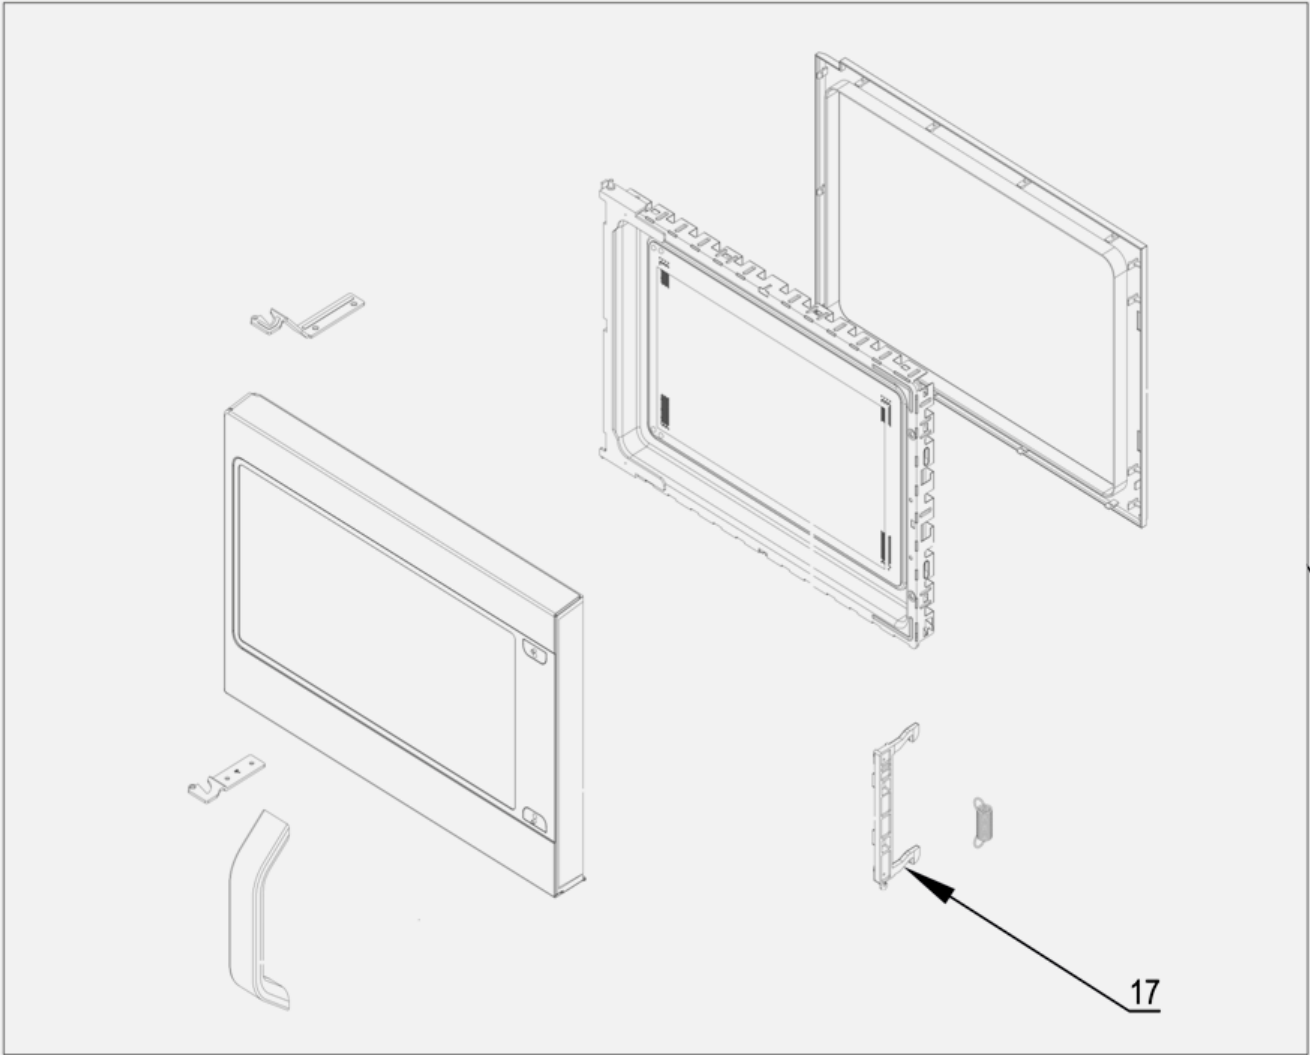

# Kuchenka mikrofalowa 1050 W MODEL: 775412

**SAMSUNG**

LP.	Numer katalogowy	Nazwa części
1	V775412-01	Podstawa ceramiczna
2	V775412-02	Antena
3	V775412-03	Pokrywka
4	V775412-04	Silnik synchroniczny
5	V775412-05	Transformator
6	V775412-06	Pokrywa dolna
7	V775412-07	Bezpiecznik
8	V775412-08	Dioda
9	V775412-09	Kondensator (1.13 $\mu$ F)
10	V775412-10	Zatrask kompletny
11	V775412-11	Termostat bezpieczeństwa
12	V775412-12	Magnetron
13	V775412-13	Lampka oświetlenia
14	V775412-14	Silnik wentylatora
15	V775412-15	Filtr przeciw zakłóceńowy
16	V775412-16	Drzwi kompletne
17	V775412-17	Zatrask drzwi
18	V775412-18	Folia panelu sterowania
19	V775412-19	Panel sterowania
20	V775412-20	Obudowa panelu sterowania