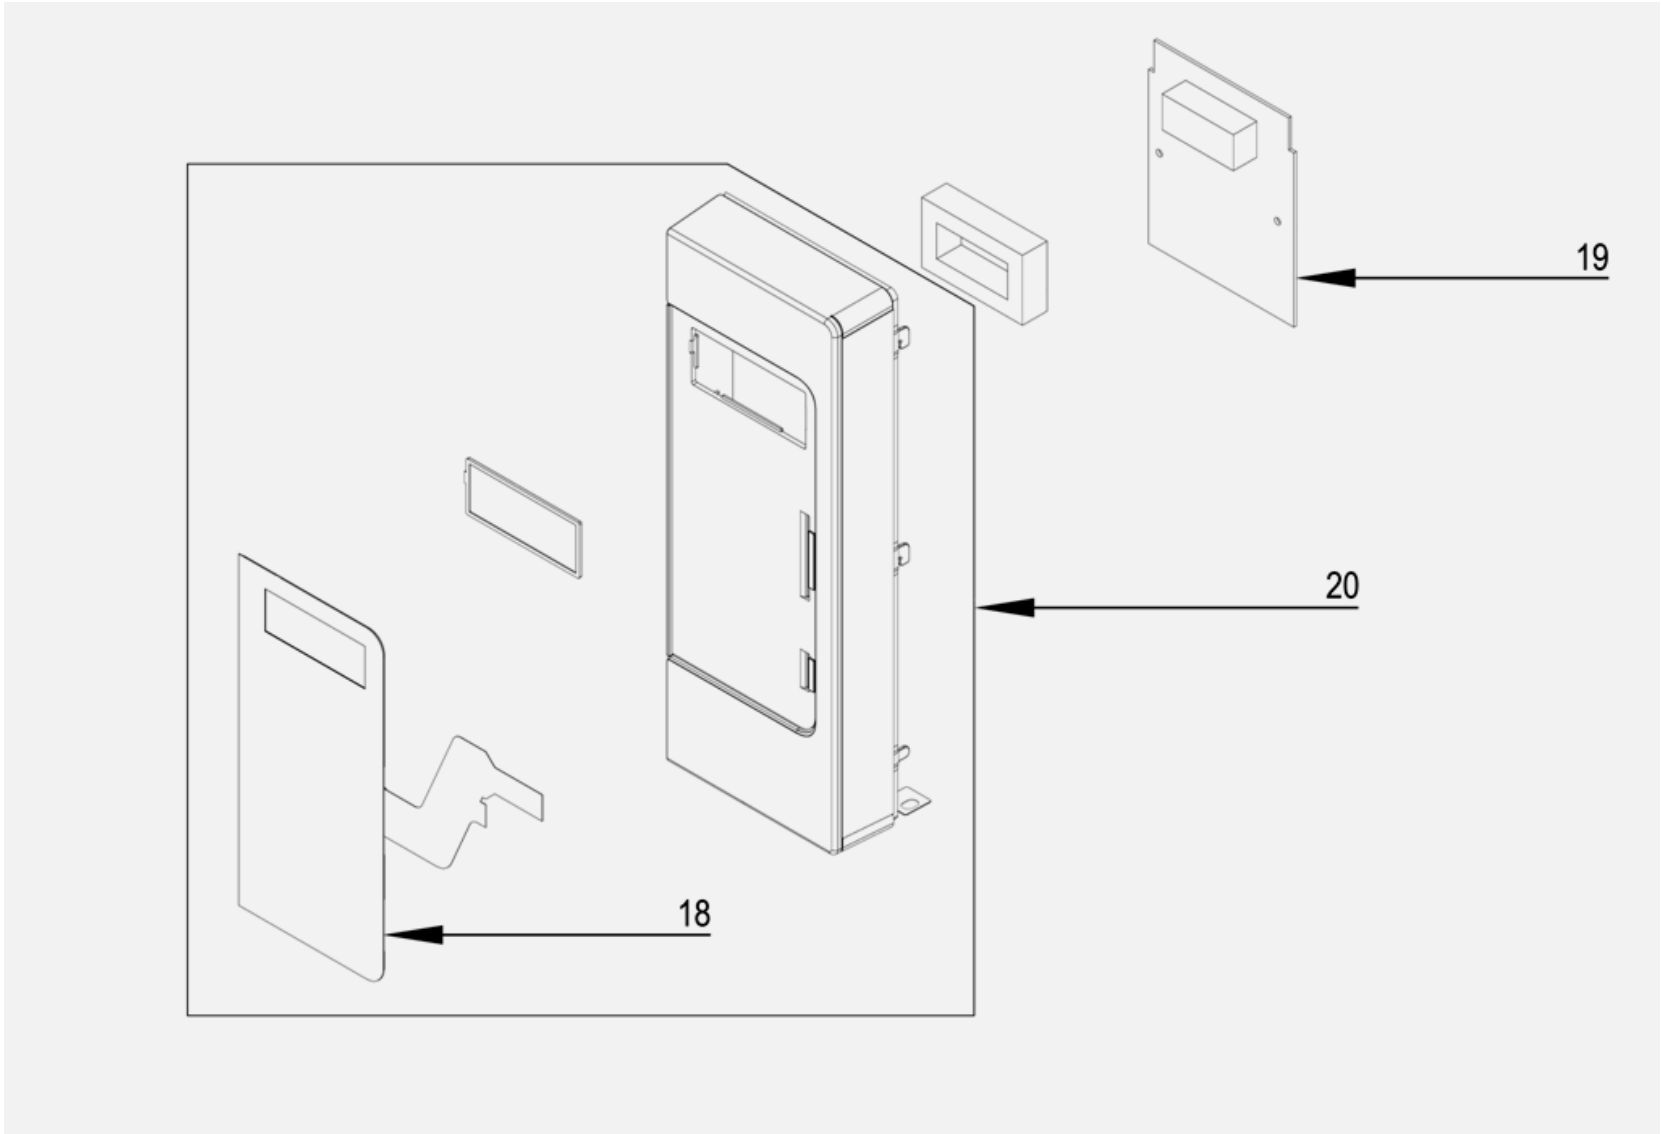

# Kuchenka mikrofalowa 1050 W MODEL: 775412

**SAMSUNG**

LP.	Numer katalogowy	Nazwa części
1	V775412-01	Podstawa ceramiczna
2	V775412-02	Antena
3	V775412-03	Pokrywka
4	V775412-04	Silnik synchroniczny
5	V775412-05	Transformator
6	V775412-06	Pokrywa dolna
7	V775412-07	Bezpiecznik
8	V775412-08	Dioda
9	V775412-09	Kondensator (1.13 $\mu$ F)
10	V775412-10	Zatrask kompletny
11	V775412-11	Termostat bezpieczeństwa
12	V775412-12	Magnetron
13	V775412-13	Lampka oświetlenia
14	V775412-14	Silnik wentylatora
15	V775412-15	Filtr przeciw zakłóceńowy
16	V775412-16	Drzwi kompletne
17	V775412-17	Zatrask drzwi
18	V775412-18	Folia panelu sterowania
19	V775412-19	Panel sterowania
20	V775412-20	Obudowa panelu sterowania