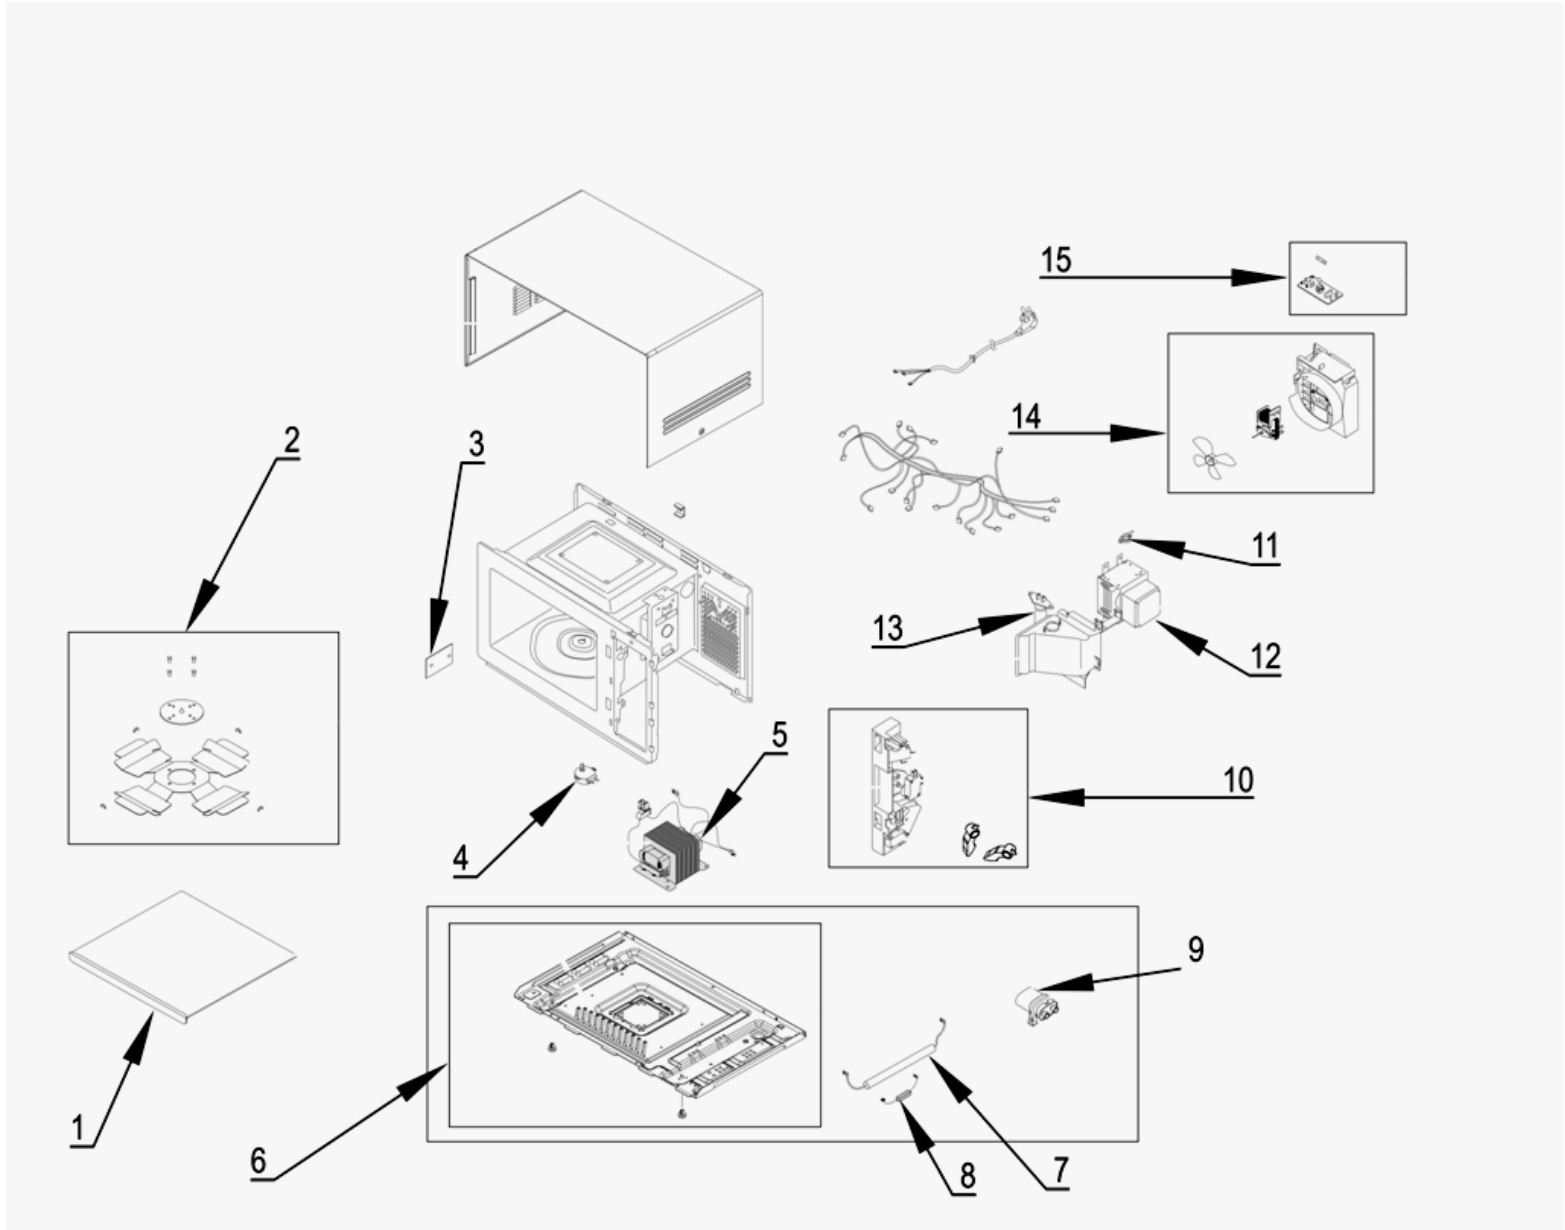

# Kuchenka mikrofalowa 1050 W MODEL: 775412

**SAMSUNG**

LP.	Numer katalogowy	Nazwa części
1	V775412-01	Podstawa ceramiczna
2	V775412-02	Antena
3	V775412-03	Pokrywka
4	V775412-04	Silnik synchroniczny
5	V775412-05	Transformator
6	V775412-06	Pokrywa dolna
7	V775412-07	Bezpiecznik
8	V775412-08	Dioda
9	V775412-09	Kondensator (1.13 $\mu$ F)
10	V775412-10	Zatrask kompletny
11	V775412-11	Termostat bezpieczeństwa
12	V775412-12	Magnetron
13	V775412-13	Lampka oświetlenia
14	V775412-14	Silnik wentylatora
15	V775412-15	Filtr przeciw zakłóceńowy
16	V775412-16	Drzwi kompletne
17	V775412-17	Zatrask drzwi
18	V775412-18	Folia panelu sterowania
19	V775412-19	Panel sterowania
20	V775412-20	Obudowa panelu sterowania