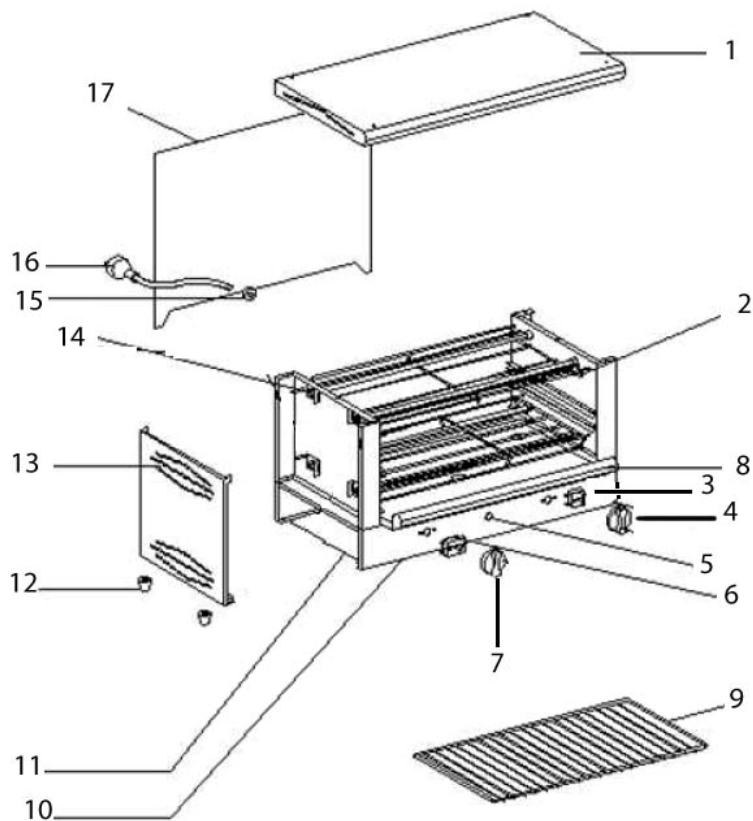

OPIEKACZ

MODEL: 777101

Nr	Nr kat.	Opis
1	V777101-01	Górny element obudowy
2	V777101-02	Ośłona elementów grzewczych
3	V777101-03	Wyłącznik czasowy
4	V777101-04	Pokrętko
5	V777101-05	Kontrolka czerwona
6	V777101-06	Regulator mocy
7	V777101-07	Pokrętko
8	V777101-08	Kuweta ociekowa
9	V777101-09	Ruszt
10	V777101-10	Podstawa
11	V777101-11	Dolny element obudowy
12	V777101-12	Nóżka
13	V777101-13	Bok obudowy
14	V777101-14	Element grzewczy
15	V777101-15	Ogranicznik przewodu zasilającego
16	V777101-16	Przewód zasilający
17	V777101-17	Tyłny element obudowy