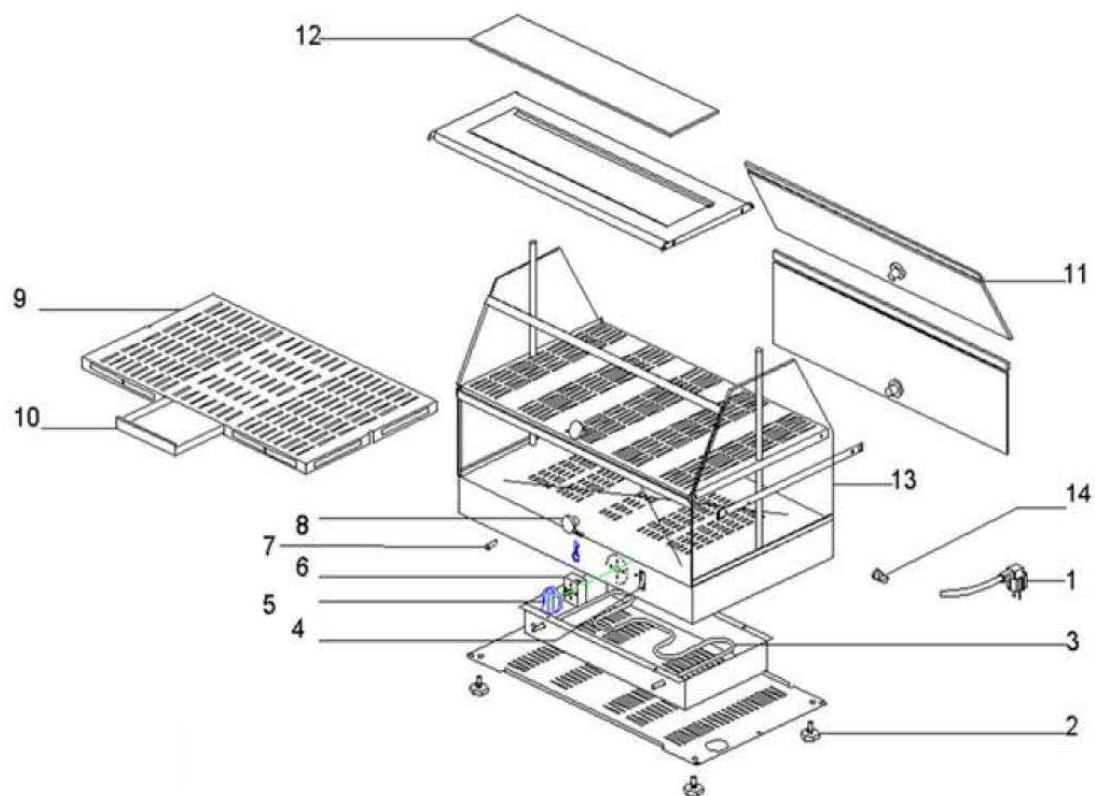

**WITRYNKA PODGRZEWANA**

**MODEL: 777122**

Nr	Nr kat.	Opis
1	V777122-01	Przewód zasilający
2	V777122-02	Nóżka
3	V777122-03	Grzałka
4	V777122-04	Przełącznik
5	V777122-05	Pokrętło
6	V777122-06	Termostat
7	V777122-07	Kontrolka czerwona
8	V777122-08	Rączka
9	V777122-09	Kuweta ociekowa
10	V777122-10	Pojemnik na wodę
11	V777122-11	Drzwi
12	V777122-12	Górna część obudowy
13	V777122-13	Bok obudowy
14	V777122-14	Ogranicznik przewodu zasilającego