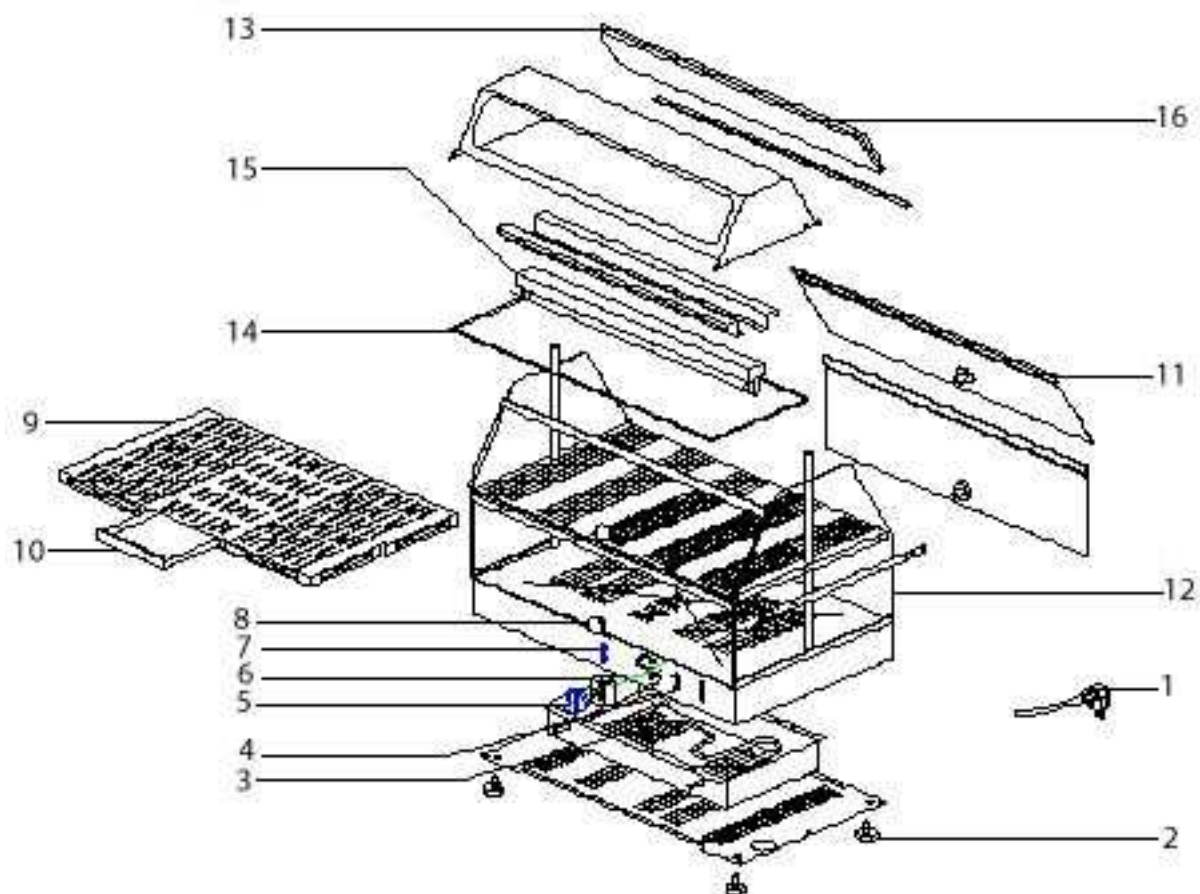

**stalgast**  
ekspert gastronomiczny

**RYSUNEK ZŁOŻENIOWY**

**WITRYNA PODGRZEWANA**

**Z**

**NEONEM**

**MODEL: 777124**

| Nr | Nr kat.    | Opis                    |
|----|------------|-------------------------|
| 1  | V777124-01 | Przewód zasilający      |
| 2  | V777124-02 | Nóżka                   |
| 3  | V777124-03 | Grzałka                 |
| 4  | V777124-04 | Przełącznik             |
| 5  | V777124-05 | Pokrętko                |
| 6  | V777124-06 | Termostat               |
| 7  | V777124-07 | Kontrolka pomarańczowa  |
| 8  | V777124-08 | Rączka                  |
| 9  | V777124-09 | Kuweta ociekowa         |
| 10 | V777124-10 | Pojemnik na wodę        |
| 11 | V777124-11 | Drzwi                   |
| 12 | V777124-12 | Bok obudowy             |
| 13 | V777124-13 | Element obudowy         |
| 14 | V777124-14 | Element zabezpieczający |
| 15 | V777124-15 | Kompletne podświetlenie |
| 16 | V777124-16 | Element obudowy         |