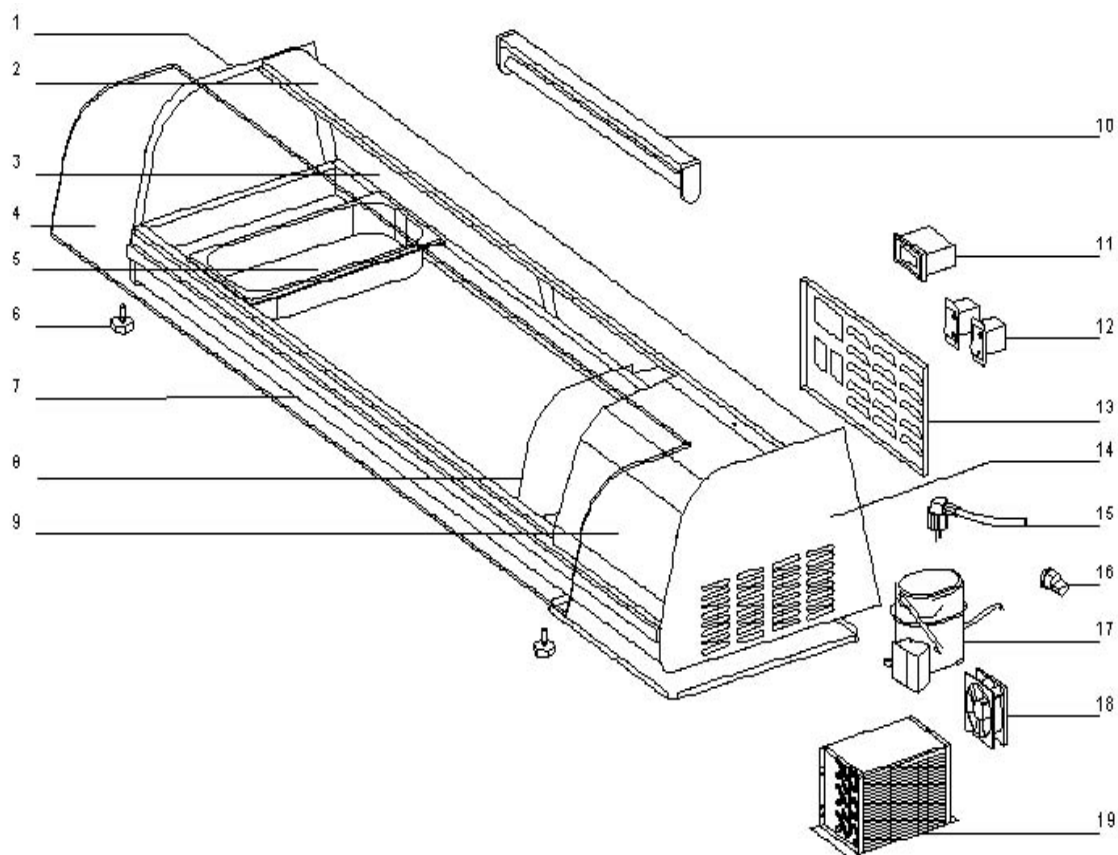

WITRYNA CHŁODNICZA

MODEL: 777134

Nr	Nr kat.	Opis
1	V777134-01	Lewy element obudowy ze szkła
2	V777134-02	Górna część aluminiowa
3	V777134-03	Drzwi
4	V777134-04	Szkło gięte
5	V777134-05	Pojemnik GN 1/3 40
6	V777134-06	Nóżka
7	V777134-07	Dolna część aluminiowa
8	V777134-08	Przegroda z pleksi
9	V777134-09	Ośłona sprężarki
10	V777134-10	Kompletne podświetlenie
11	V777134-11	Sterownik chłodniczy
12	V777134-12	Przełącznik
13	V777134-13	Mocowanie panelu sterowania
14	V777134-14	Prawy element obudowy z pleksi
15	V777134-15	Przewód zasilający
16	V777134-16	Ogranicznik przewodu zasilającego
17	V777134-17	Sprężarka
18	V777134-18	Wentylator
19	V777134-19	Kondensator