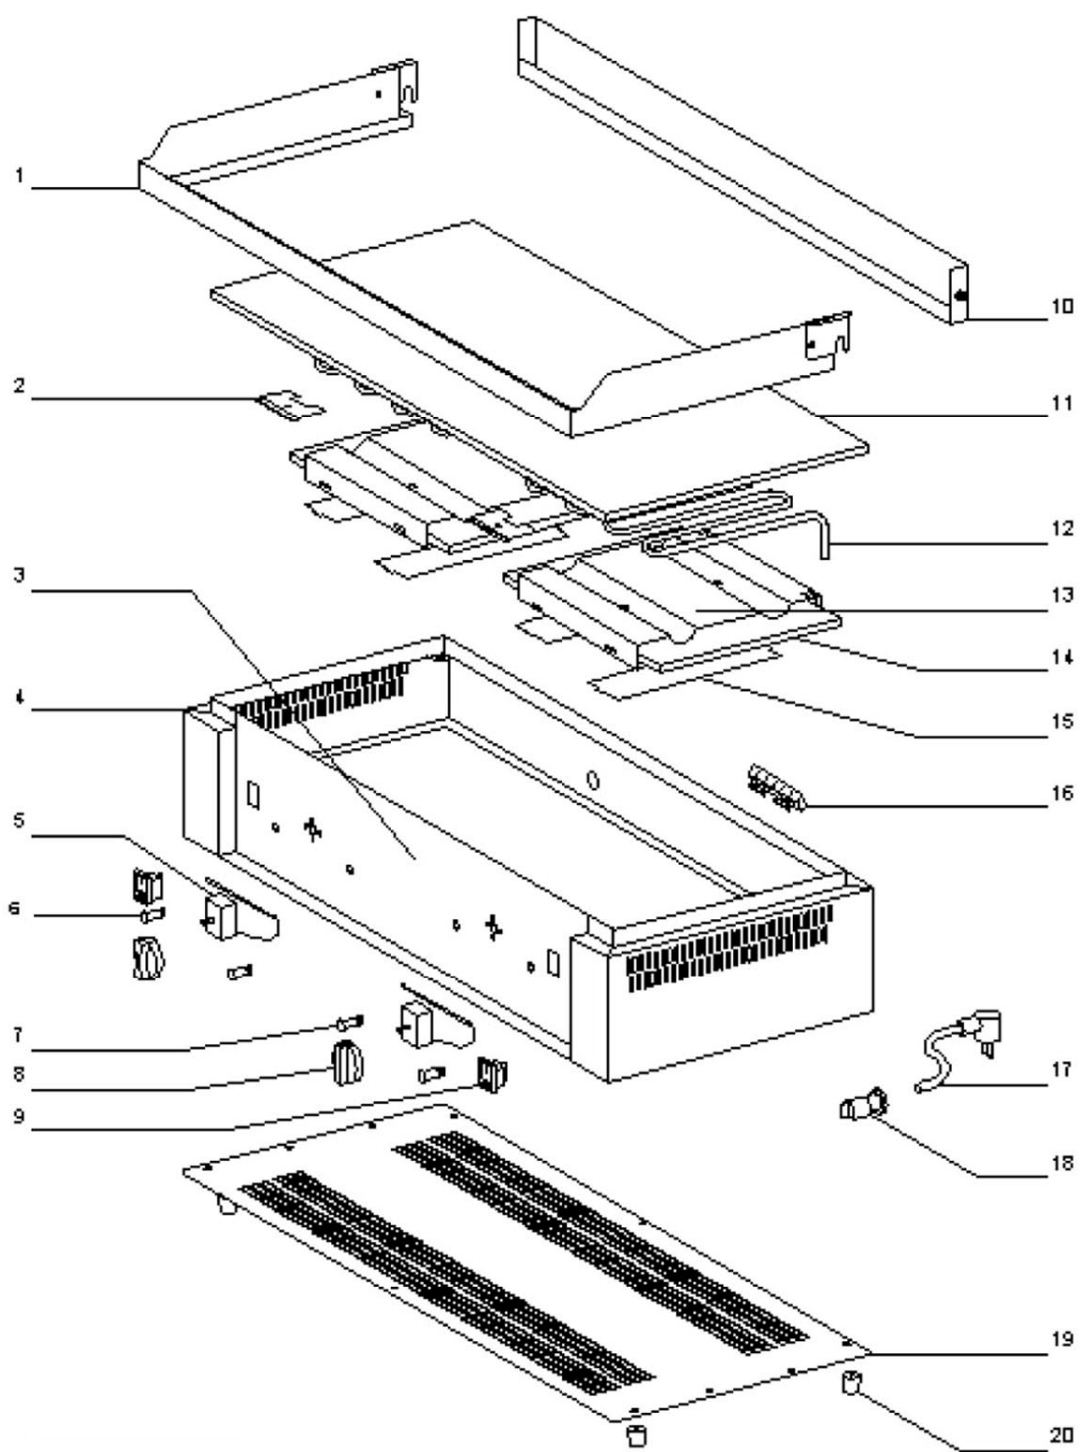

stalgast
ekspert gastronomiczny

RYSUNEK ZŁOŻENIOWY

PŁYTA GRILLOWA ELEKTRYCZNA

MODEL: 777171

Nr	Nr kat.	Opis
1	V777171-01	ścianka przeciw ociekowa
2	V777171-02	uchwyt termostatu
3	V777171-03	panel przedni
4	V777171-04	obudowa
5	V777171-05	termostat
6	V777171-06	lampka zielona
7	V777171-07	lampka pomarańczowa
8	V777171-08	pokrętło
9	V777171-09	włącznik
10	V777171-10	tylna ścianka przeciw ociekowa
11	V777171-11	płyta stalowa
12	V777171-12	grzałka
13	V777171-13	element mocowania grzałki
14	V777171-14	element izolacyjny
15	V777171-15	element mocowania izolacji
16	V777171-16	kostka przyłączeniowa
17	V777171-17	przewód zasilający
18	V777171-18	ogranicznik przewodu zasilającego
19	V777171-19	dolny element obudowy
20	V777171-20	nóżka