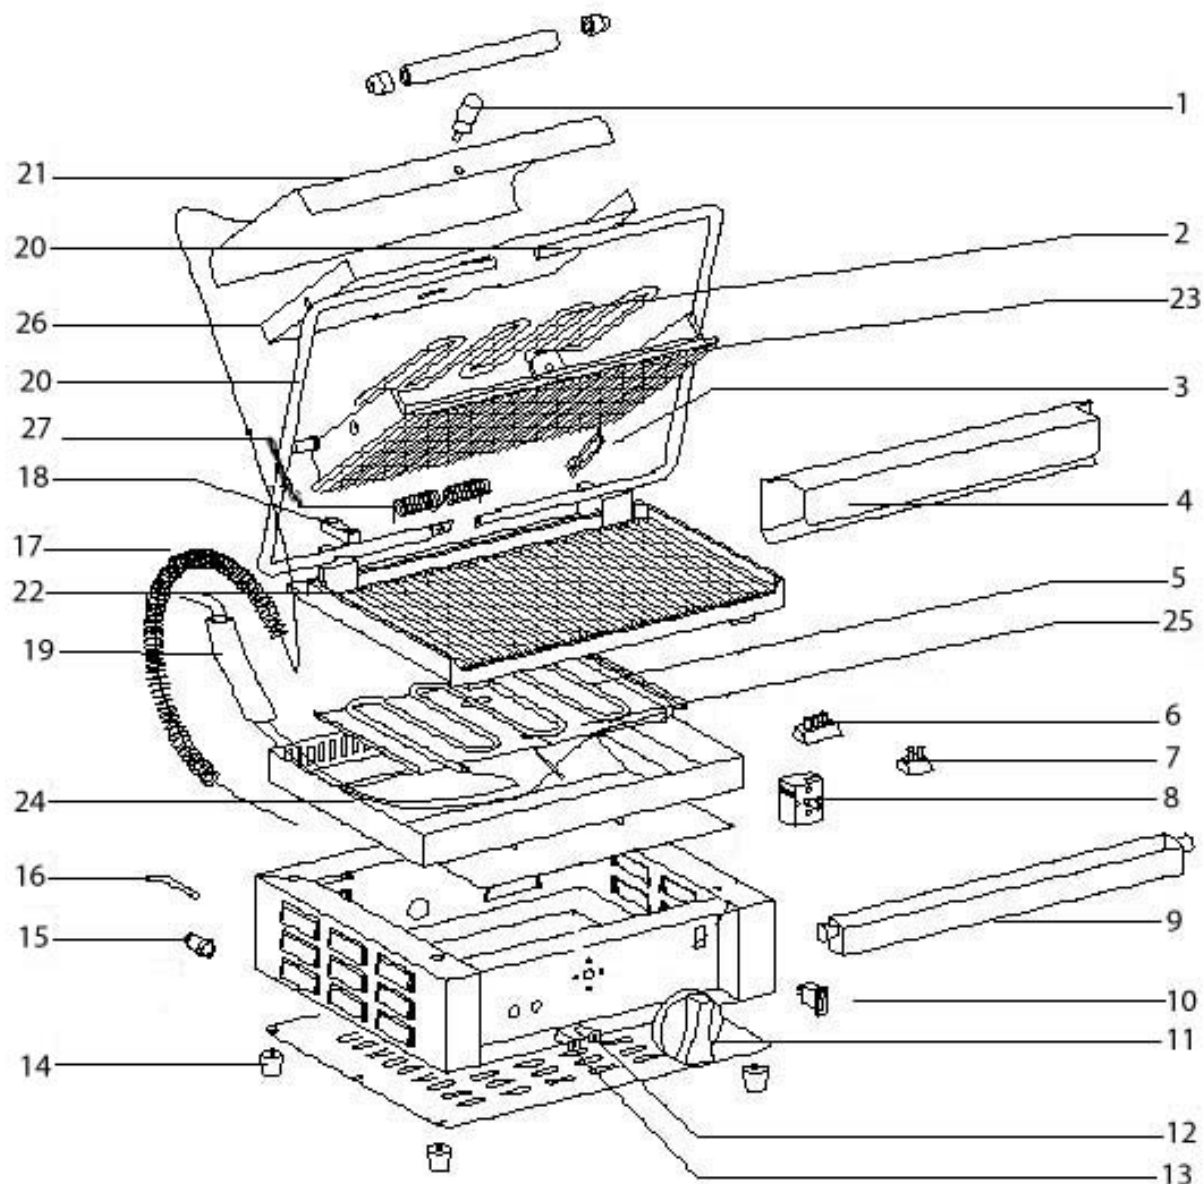

KONTAKT GRILL

PANINI

MODEL: 777214

Nr	Nr kat.	Opis
1	V777214-01	Uchwyt
2	V777214-02	Grzałka górna kontakt grilla
3	V777214-03	Prowadnica
4	V777214-04	Ośłona sprężyny
5	V777214-05	Grzałka dolna kontakt grilla
6	V777214-06	Kostka przyłączeniowa
7	V777214-07	Kostka przyłączeniowa
8	V777214-08	Termostat
9	V777214-09	Rynienka na tłuszcz

10	V777214-10	Przełącznik
11	V777214-11	Pokrętko
12	V777214-12	Kontrolka pomarańczowa
13	V777214-13	Kontrolka zielona
14	V777214-14	Nóżka
15	V777214-15	Ogranicznik przewodu zasilającego
16	V777214-16	Przewód zasilający
17	V777214-17	Sprężyna
18	V777214-18	Płytko hamująca
19	V777214-19	Izolacja
20	V777214-20	Rączka
21	V777214-21	Ośłona
22	V777214-22	Płyta grzewcza dolna
23	V777214-23	Płyta grzewcza górna
24	V777214-24	Rama
25	V777214-25	Docisk grzałki dolnej
26	V777214-26	Docisk grzałki górnej
27	V777214-27	Sprężyna naciągowa