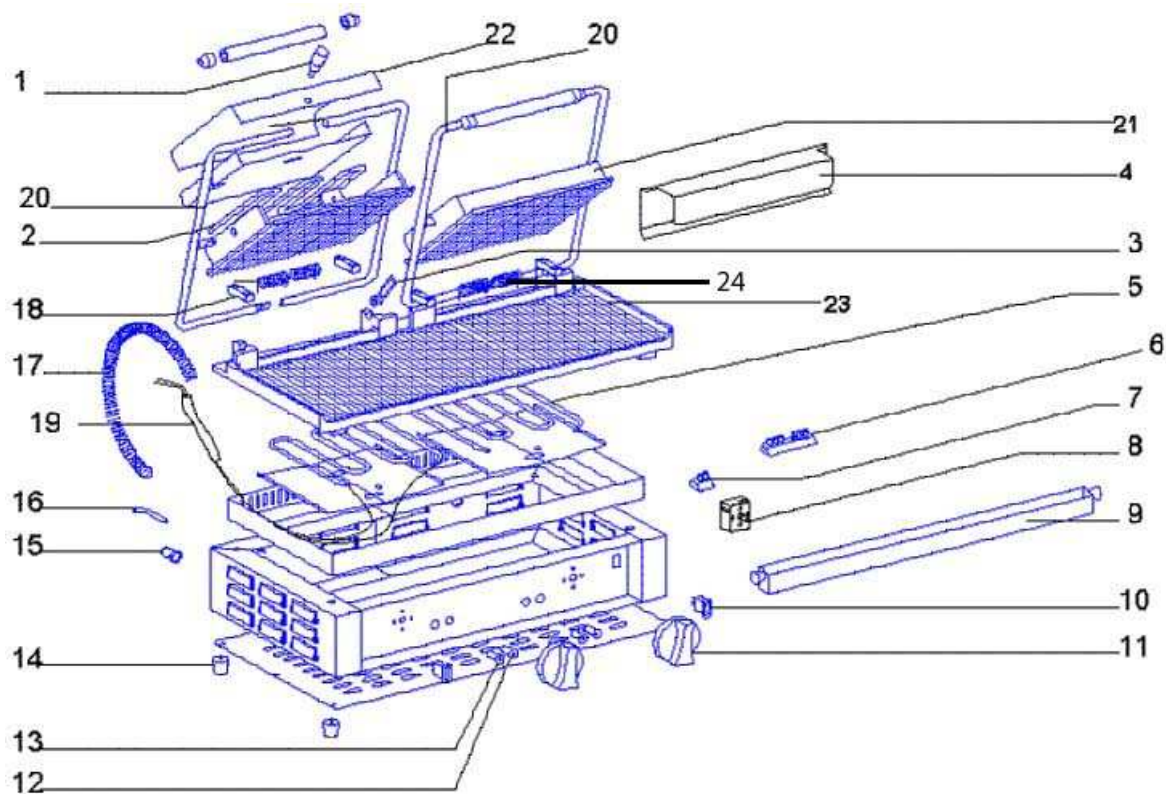

**KONTAKT GRILL
PODWÓJNY**

MODEL: 777217

Nr	Nr kat.	Opis
1	777217-01	Uchwyt
2	777217-02	Grzałka górna kontakt grilla
3	777217-03	Prowadnica
4	777217-04	Ośłona sprężyny
5	777217-05	Grzałka dolna kontakt grilla
6	777217-06	Kostka przyłączeniowa
7	777217-07	Kostka przyłączeniowa
8	777217-08	Termostat
9	777217-09	Rynienka na tłuszcz
10	777217-10	Przełącznik
11	777217-11	Pokrętło
12	777217-12	Kontrolka pomarańczowa
13	777217-13	Kontrolka zielona
14	777217-14	Nóżka
15	777217-15	Ogranicznik przewodu zasilającego
16	777217-16	Przewód zasilający
17	777217-17	Sprężyna
18	777217-18	Płytko hamująca
19	777217-19	Izolacja
20	777217-20	Rączka
21	777217-21	Płyta grzewcza górna
22	777217-22	Ośłona
23	777217-23	Płyta grzewcza dolna
24	777217-24	Sprężyna naciągowa