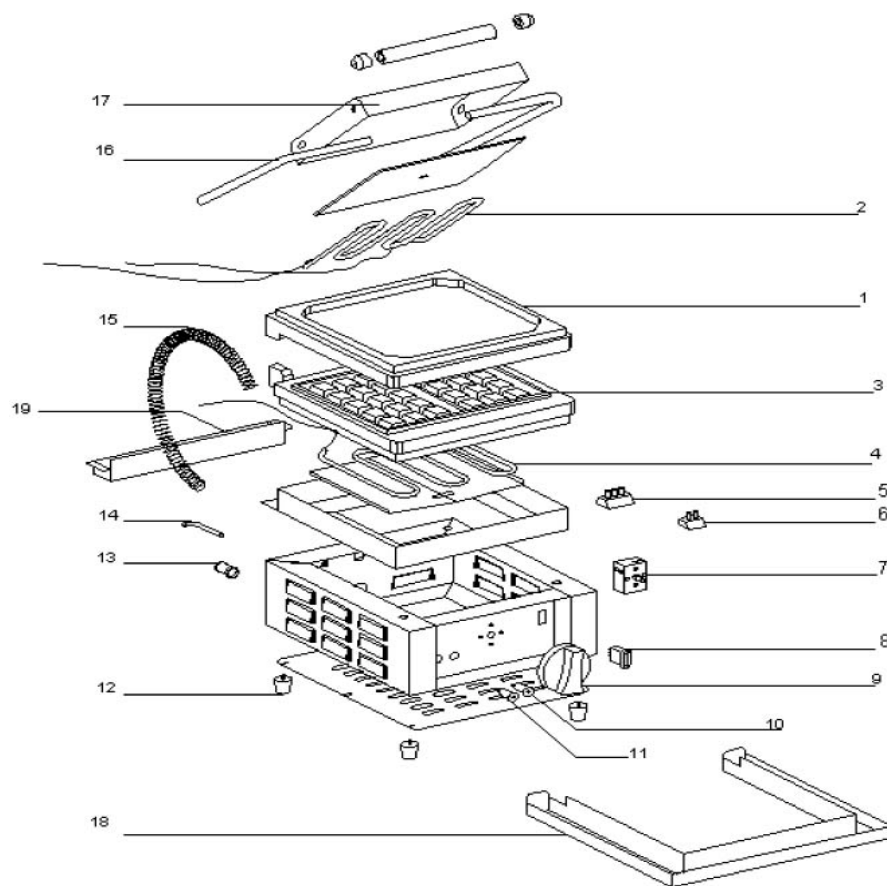

**GOFROWNICA**

**MODEL: 777220**

Nr	Nr kat.	Opis
1	V777220-01	Góra obudowy płyty żeliwnej
2	V777220-02	Górna grzałka
3	V777220-03	Dół obudowy płyty żeliwnej
4	V777220-04	Dolna grzałka
5	V777220-05	Kostka przyłączeniowa
6	V777220-06	Kostka przyłączeniowa
7	V777220-07	Termostat
8	V777220-08	Przełącznik
9	V777220-09	Pokrętko
10	V777220-10	Kontrolka pomarańczowa
11	V777220-11	Kontrolka zielona
12	V777220-12	Nóżka
13	V777220-13	Ogranicznik przewodu zasilającego
14	V777220-14	Przewód zasilający
15	V777220-15	Sprężyna
16	V777220-16	Rączka
17	V777220-17	Pokrywa
18	V777220-18	Rynienka ociekowa - przód
19	V777220-19	Rynienka ociekowa - tył