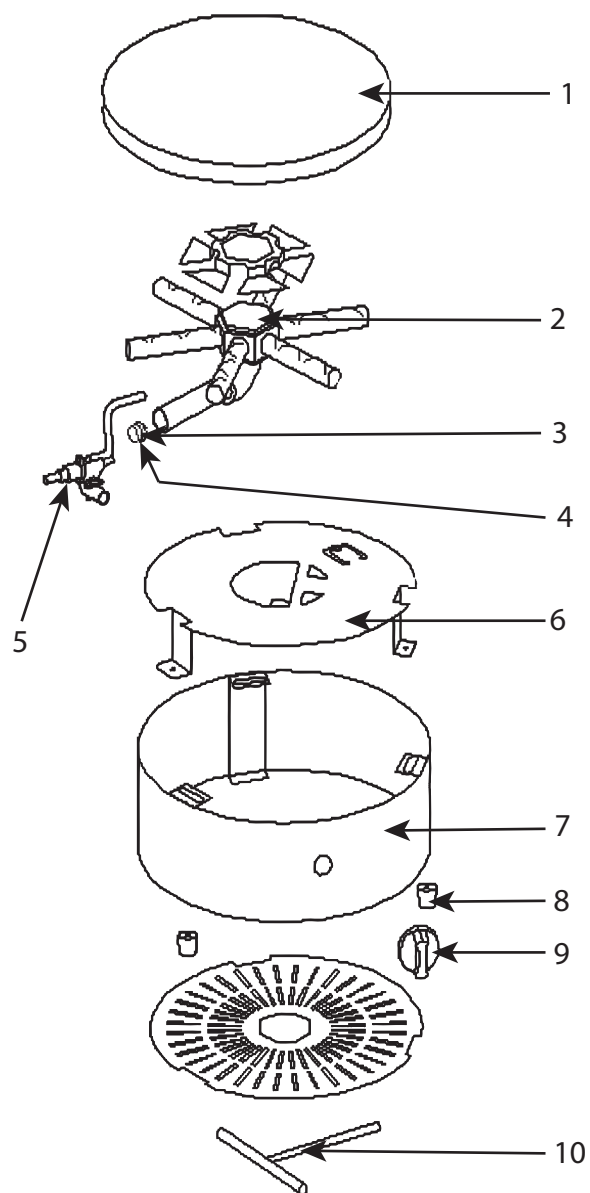

stalgast
ekspert gastronomiczny

RYSUNEK ZŁOŻENIOWY

Naleśnikarka gazowa okrągła 3,6 kW

MODEL: 777243

NR	NAZWA KAT.	OPIS
1	V777243-01	Emaliowana płyta żeliwna
2	V777243-02	Palnik
3	V777243-03	Dysza (BP100)
4	V777243-04	Dysza (GZ145)
5	V777243-05	Przewód doprowadzający gaz
6	V777243-06	Ośłona palnika
7	V777243-07	Obudowa
8	V777243-08	Nóżka
9	V777243-09	Pokrętło
10	V777243-10	Patyczek do rozprowadzania ciasta