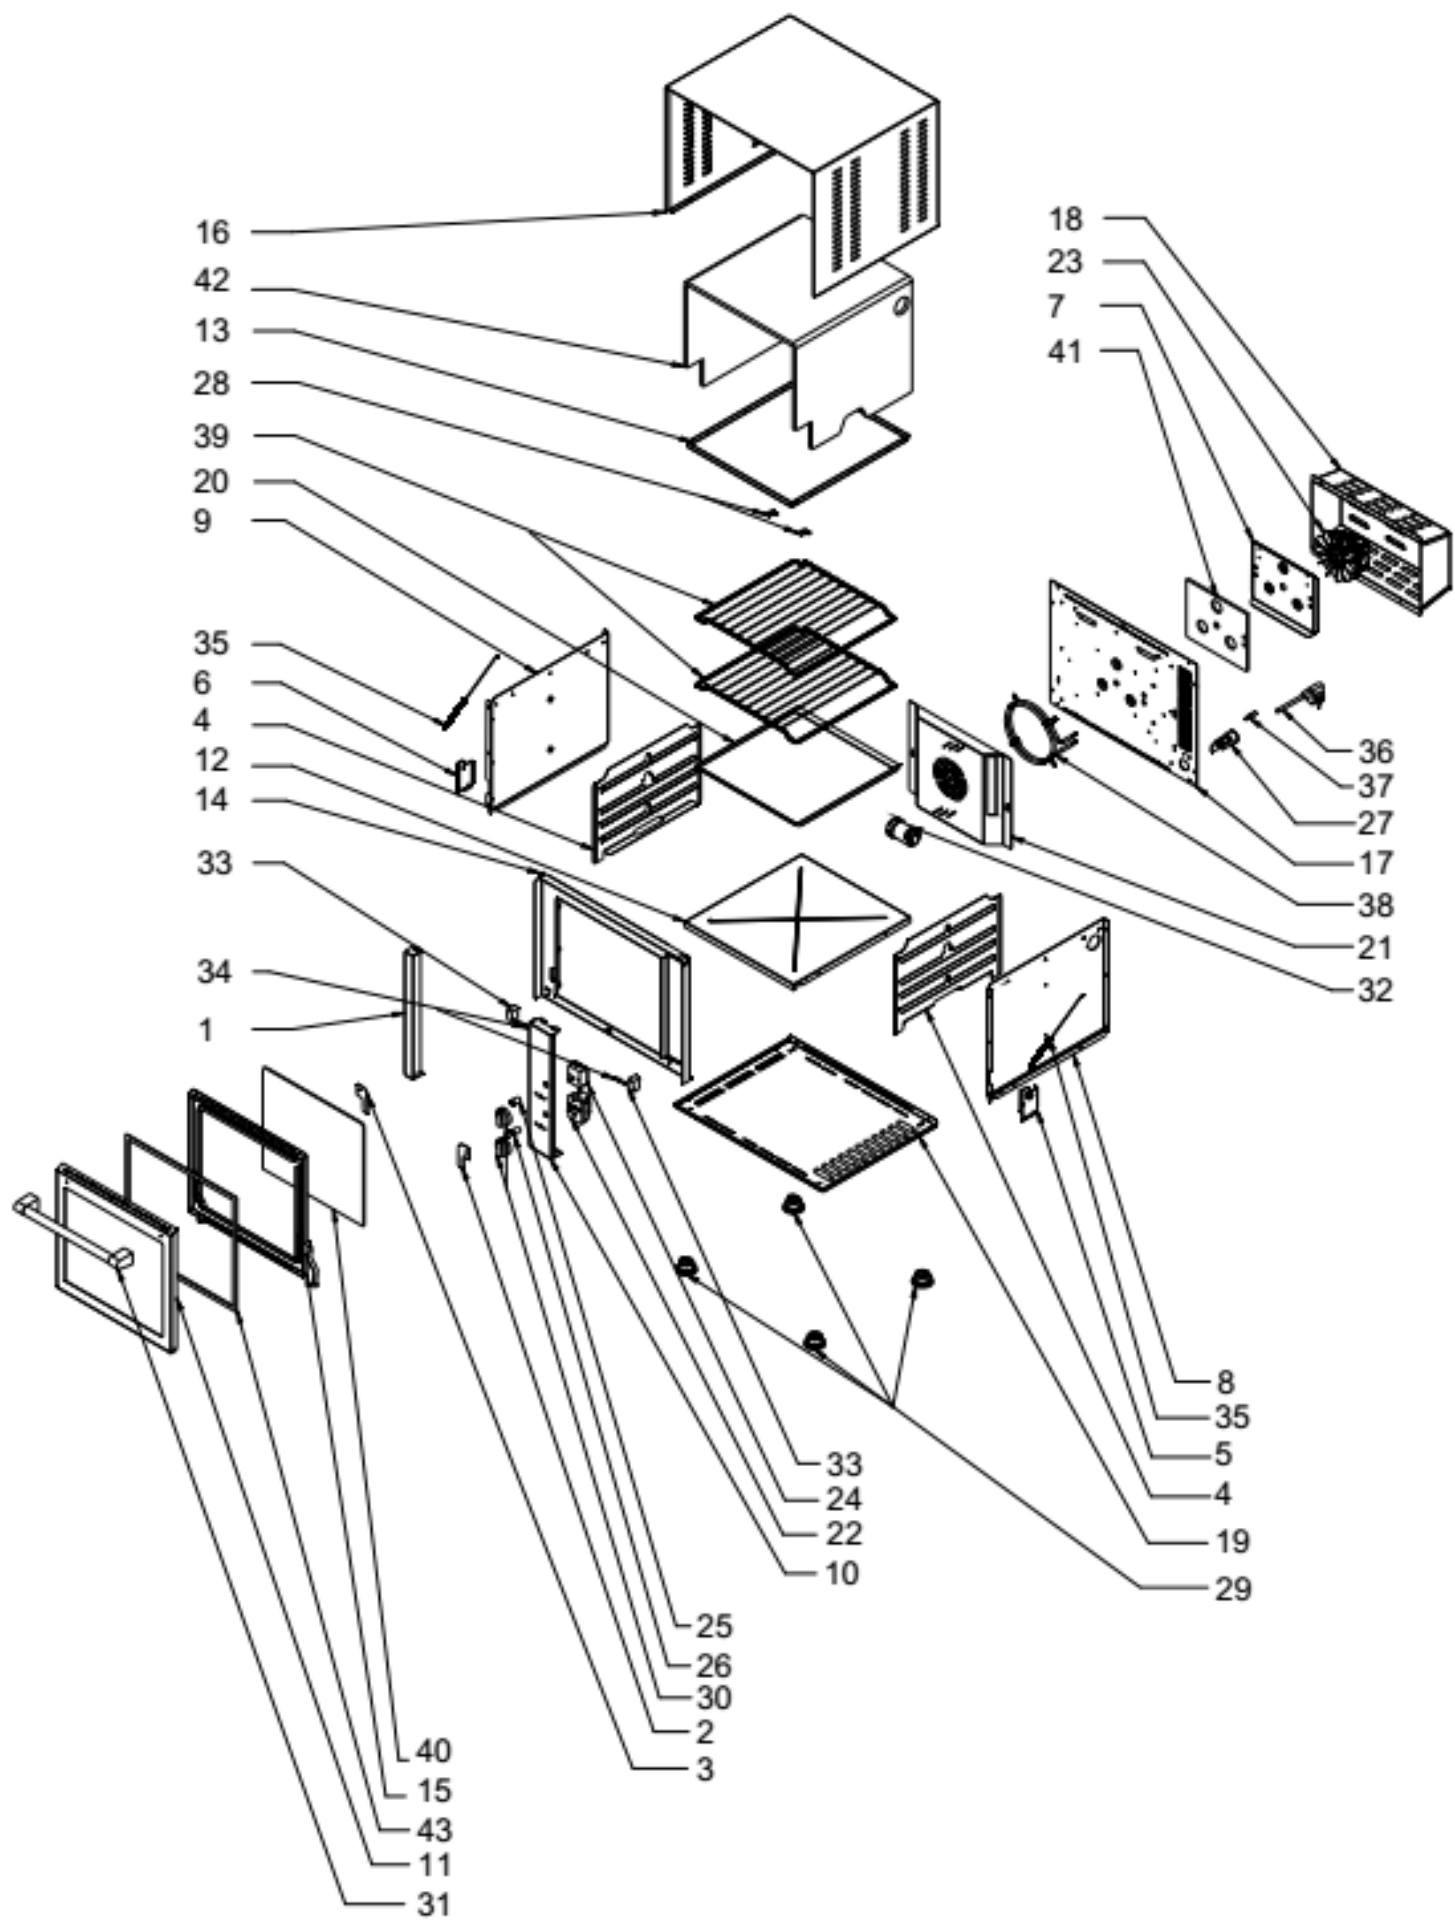

Piecyk konwekcyjny

MODEL: 777264

| LP. | Numer katalogowy | Nazwa części |
|-----|------------------|--|
| 1 | V777264-01 | Lewy wspornik |
| 2 | V777264-02 | Prawa blokada szyby |
| 3 | V777264-03 | Lewa blokada szyby |
| 4 | V777264-04 | Prowadnica prawa/lewa |
| 5 | V777264-05 | Wspornik prawy sprężyny |
| 6 | V777264-06 | Wspornik lewy sprężyny |
| 7 | V777264-07 | Wspornik silnika |
| 8 | V777264-08 | Oślona prawa obudowy wewnętrznej |
| 9 | V777264-09 | Oślona lewa obudowy wewnętrznej |
| 10 | V777264-10 | Panel sterowania |
| 11 | V777264-11 | Zewnętrzna obudowa drzwi |
| 12 | V777264-12 | Podstawa obudowy wewnętrznej |
| 13 | V777264-13 | Górne mocowanie obudowy |
| 14 | V777264-14 | Ościeżnica |
| 15 | V777264-15 | Wewnętrzna obudowa drzwi |
| 16 | V777264-16 | Obudowa |
| 17 | V777264-17 | Tylna ściana obudowy |
| 18 | V777264-18 | Oślona silnika |
| 19 | V777264-19 | Płyta montażowa |
| 20 | V777264-20 | Tacka |
| 21 | V777264-21 | Oślona wentylatora |
| 22 | V777264-22 | Wyłącznik czasowy |
| 23 | V777264-23 | Silnik z wentylatorem |
| 24 | V777264-24 | Termostat |
| 25 | V777264-25 | Kontrolka pomarańczowa |
| 26 | V777264-26 | Kontrolka zielona |
| 27 | V777264-27 | Ogranicznik przewodu zasilającego |
| 28 | V777264-28 | Klips |
| 29 | V777264-29 | Nóżka |
| 30 | V777264-30 | Pokrętło |
| 31 | V777264-31 | Rączka |
| 32 | V777264-32 | Oświetlenie |
| 33 | V777264-33 | Blokada zawiasu drzwi |
| 34 | V777264-34 | Zawias drzwi |
| 35 | V777264-35 | Sprężyna drzwi |
| 36 | V777264-36 | Przewód zasilający (RF4 CO H 05 RNF 3x1) |
| 37 | V777264-37 | Zacisk |
| 38 | V777264-38 | Element grzewczy |
| 39 | V777264-39 | Kratka 310x315mm |
| 40 | V777264-40 | Drzwi wewnętrzne |
| 41 | V777264-41 | Izolacja silnika |
| 42 | V777264-42 | Wewnętrzna obudowa pieca |