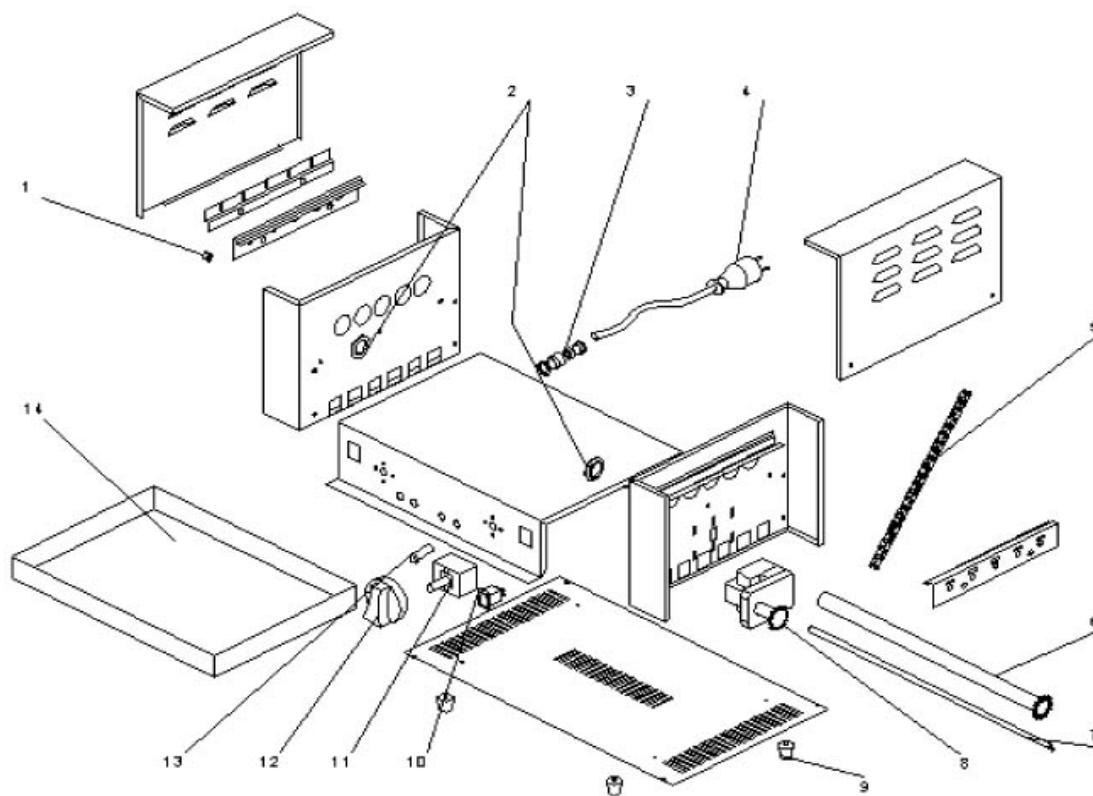

ROLKOWY PODGRZEWACZ DO PARÓWEK

MODEL: 777301

Nr	Nr kat.	Opis
1	V777301-01	Zaślepka
2	V777301-02	Pierścień teflonowy
3	V777301-03	Ogranicznik przewodu zasilającego
4	V777301-04	Przewód zasilający
5	V777301-05	Łańcuch
6	V777301-06	Koło zębate
7	V777301-07	Element grzewczy
8	V777301-08	Silnik
9	V777301-09	Nóżka
10	V777301-10	Przełącznik
11	V777301-11	Regulator mocy
12	V777301-12	Pokrętło
13	V777301-13	Kontrolka pomarańczowa
14	V777301-14	Kuweta ociekowa