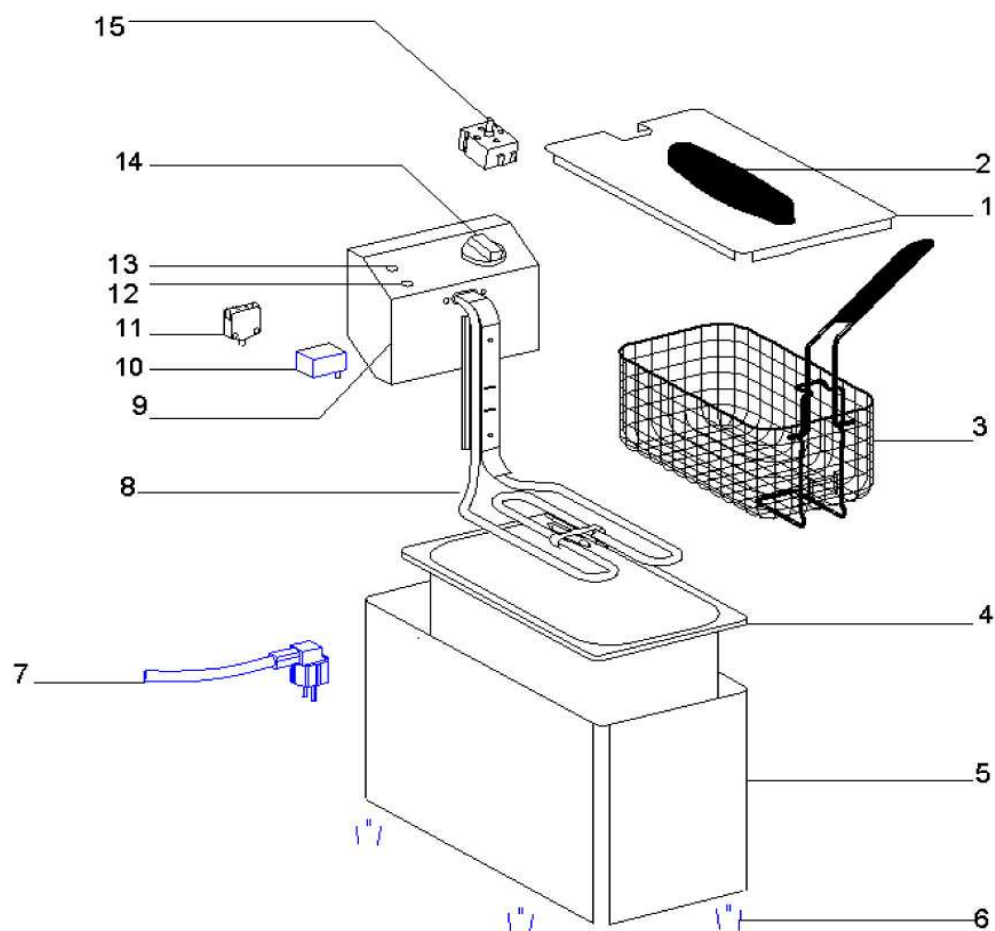

FRYTOWNICA

MODEL: 777321

Nr	Nr kat.	Opis
1	V777321-01	Pokrywa
2	V777321-02	Rączka pokrywy
3	V777321-03	Kosz
4	V777321-04	Pojemnik GN
5	V777321-05	Obudowa
6	V777321-06	Nóżka
7	V777321-07	Przewód zasilający
8	V777321-08	Grzałka
9	V777321-09	Obudowa panela
10	V777321-10	Termostat bezpieczeństwa
11	V777321-11	Wyłącznik Krańcowy
12	V777321-12	Kontrolka czerwona
13	V777321-13	Kontrolka zielona
14	V777321-14	Pokrętło
15	V777321-15	Termostat