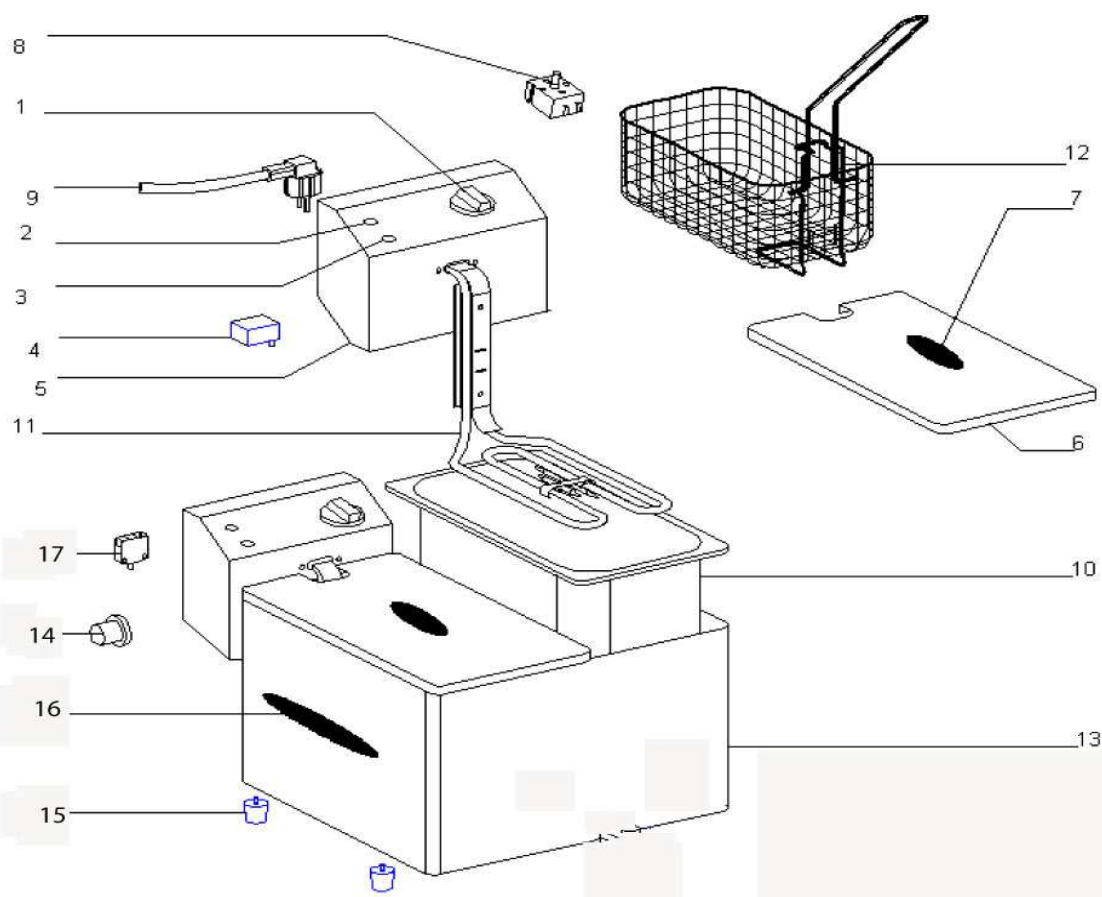

FRYTOWNICA

MODEL: 777324

Nr	Nr kat.	Opis
1	V777324-01	Pokrętko
2	V777324-02	Kontrolka zielona
3	V777324-03	Kontrolka czerwona
4	V777324-04	Termostat bezpieczeństwa
5	V777324-05	Obudowa panela
6	V777324-06	Pokrywa
7	V777324-07	Rączka pokrywy
8	V777324-08	Termostat
9	V777324-09	Przewód zasilający
10	V777324-10	Pojemnik GN
11	V777324-11	Grzałka
12	V777324-12	Kosz
13	V777324-13	Obudowa
14	V777324-14	Ogranicznik przewodu zasilającego
15	V777324-15	Nóżka
16	V777324-16	Rączka
17	V777324-17	Wyłącznik krańcowy