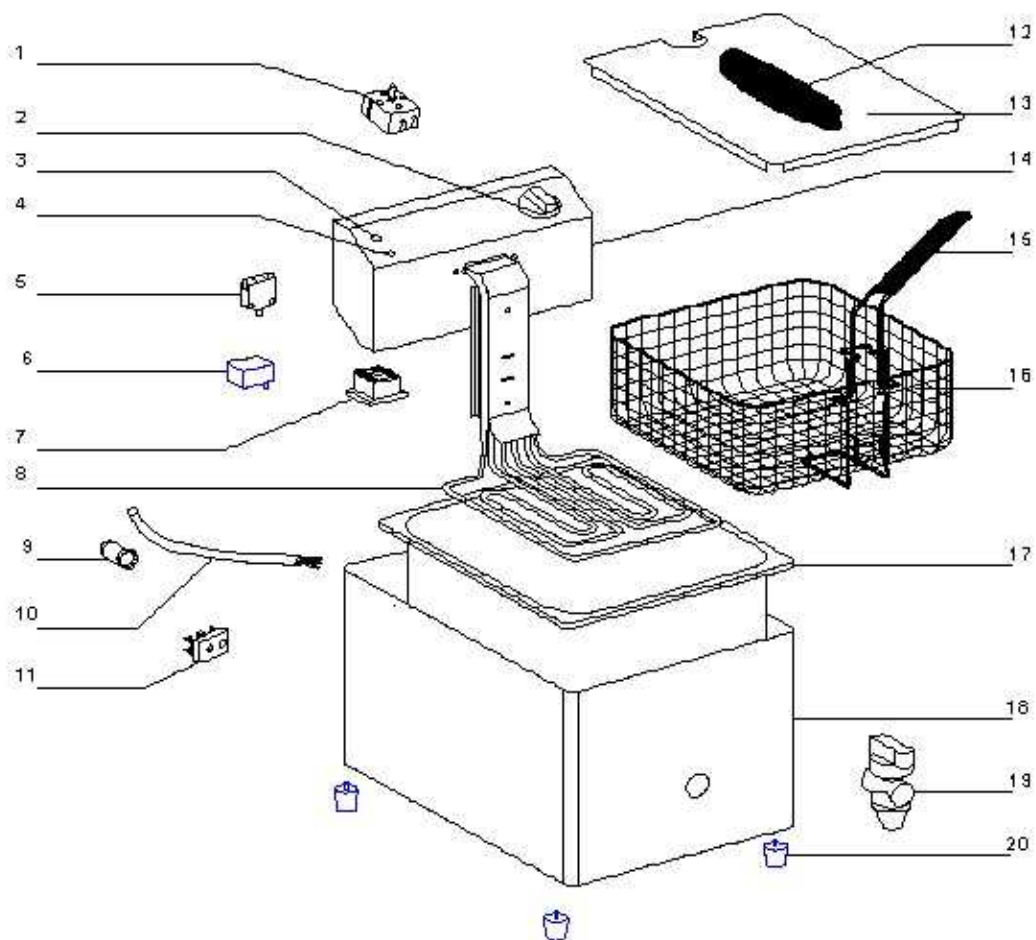

FRYTOWNICA

Z

KRANEM

MODEL: 777332

Nr	Nr kat.	Opis
1	V777332-01	Termostat
2	V777332-02	Pokrętko
3	V777332-03	Kontrolka zielona
4	V777332-04	Kontrolka pomarańczowa
5	V777332-05	Wyłącznik Krańcowy
6	V777332-06	Termostat bezpieczeństwa
7	V777332-07	Stycznik
8	V777332-08	Grzałka
9	V777332-09	Ogranicznik przewodu zasilającego
10	V777332-10	Przewód zasilający
11	V777332-11	Listwa przyłączeniowa
12	V777332-12	Rączka pokrywy
13	V777332-13	Pokrywa
14	V777332-14	Obudowa panela
15	V777332-15	Rączka kosza
16	V777332-16	Kosz
17	V777332-17	Pojemnik GN
18	V777332-18	Obudowa
19	V777332-19	Kran spustowy
20	V777332-20	Nóżka