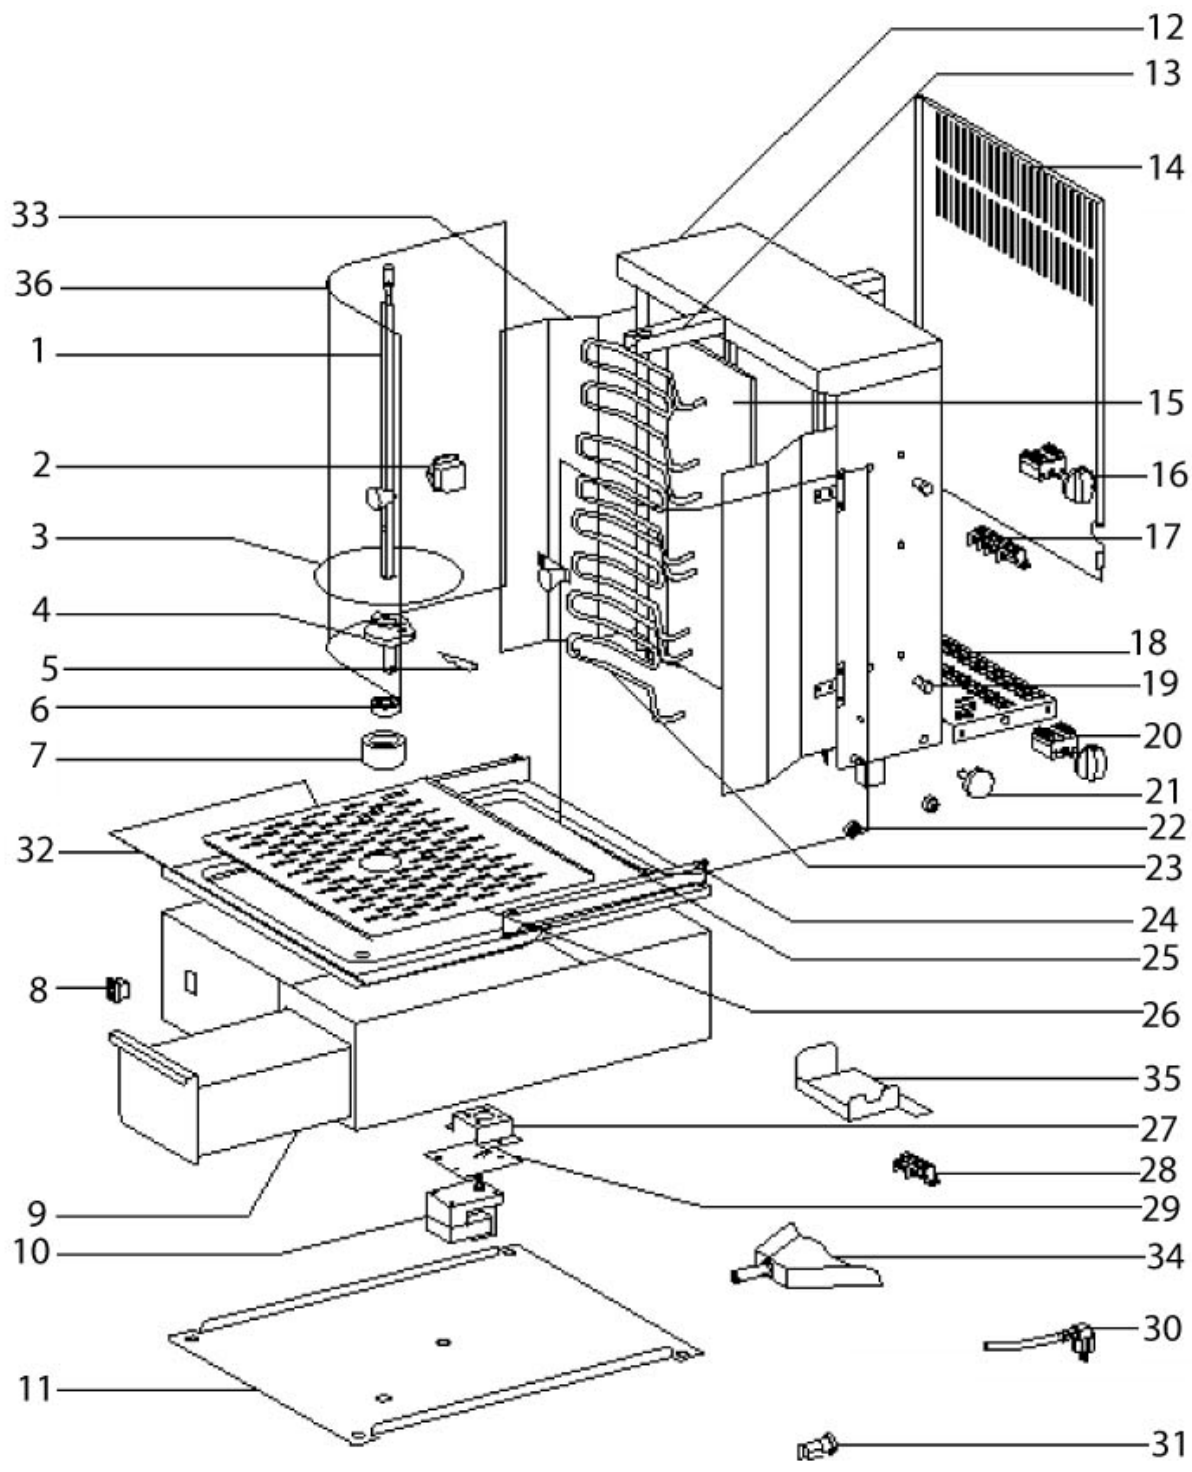

## **GYROS ELEKTRYCZNY**

**MODEL: 777371**

Nr	Nr kat.	Opis
1	V777371-01	Sztycy
2	V777371-02	Wtyczka
3	V777371-03	Podstawa na mięso
4	V777371-04	Blokada sztycy
5	V777371-05	Sworzeń
6	V777371-06	Łożysko
7	V777371-07	Ośłona łożyska
8	V777371-08	Przełącznik
9	V777371-09	Szuflada ociekowa
10	V777371-10	Motoreduktor
11	V777371-11	Dolny element obudowy
12	V777371-12	Górny element obudowy
13	V777371-13	Mocowanie sztycy
14	V777371-14	Tyłna część obudowy
15	V777371-15	Płyta szamotowa
16	V777371-16	Pokrętło
17	V777371-17	Kostka przyłączeniowa
18	V777371-18	Element obudowy
19	V777371-19	Kontrolka pomarańczowa
20	V777371-20	Przełącznik mocy
21	V777371-21	Pokrętło
22	V777371-22	Łożysko
23	V777371-23	Grzałka
24	V777371-24	Prowadnica
25	V777371-25	Kuweta ociekowa
26	V777371-26	Rura spustowa
27	V777371-27	Mocowanie silnika
28	V777371-28	Kostka przyłączeniowa
29	V777371-29	Mocowanie silnika
30	V777371-30	Przewód zasilający
31	V777371-31	Ogranicznik przewodu zasilającego
32	V777371-32	Ośłona ociekowa
33	V777371-33	Ośłona boczna
34	V777371-34	Szufelka do gyrosa
35	V777371-35	Uchwyt noża
36	V777371-36	Drzwi szklane