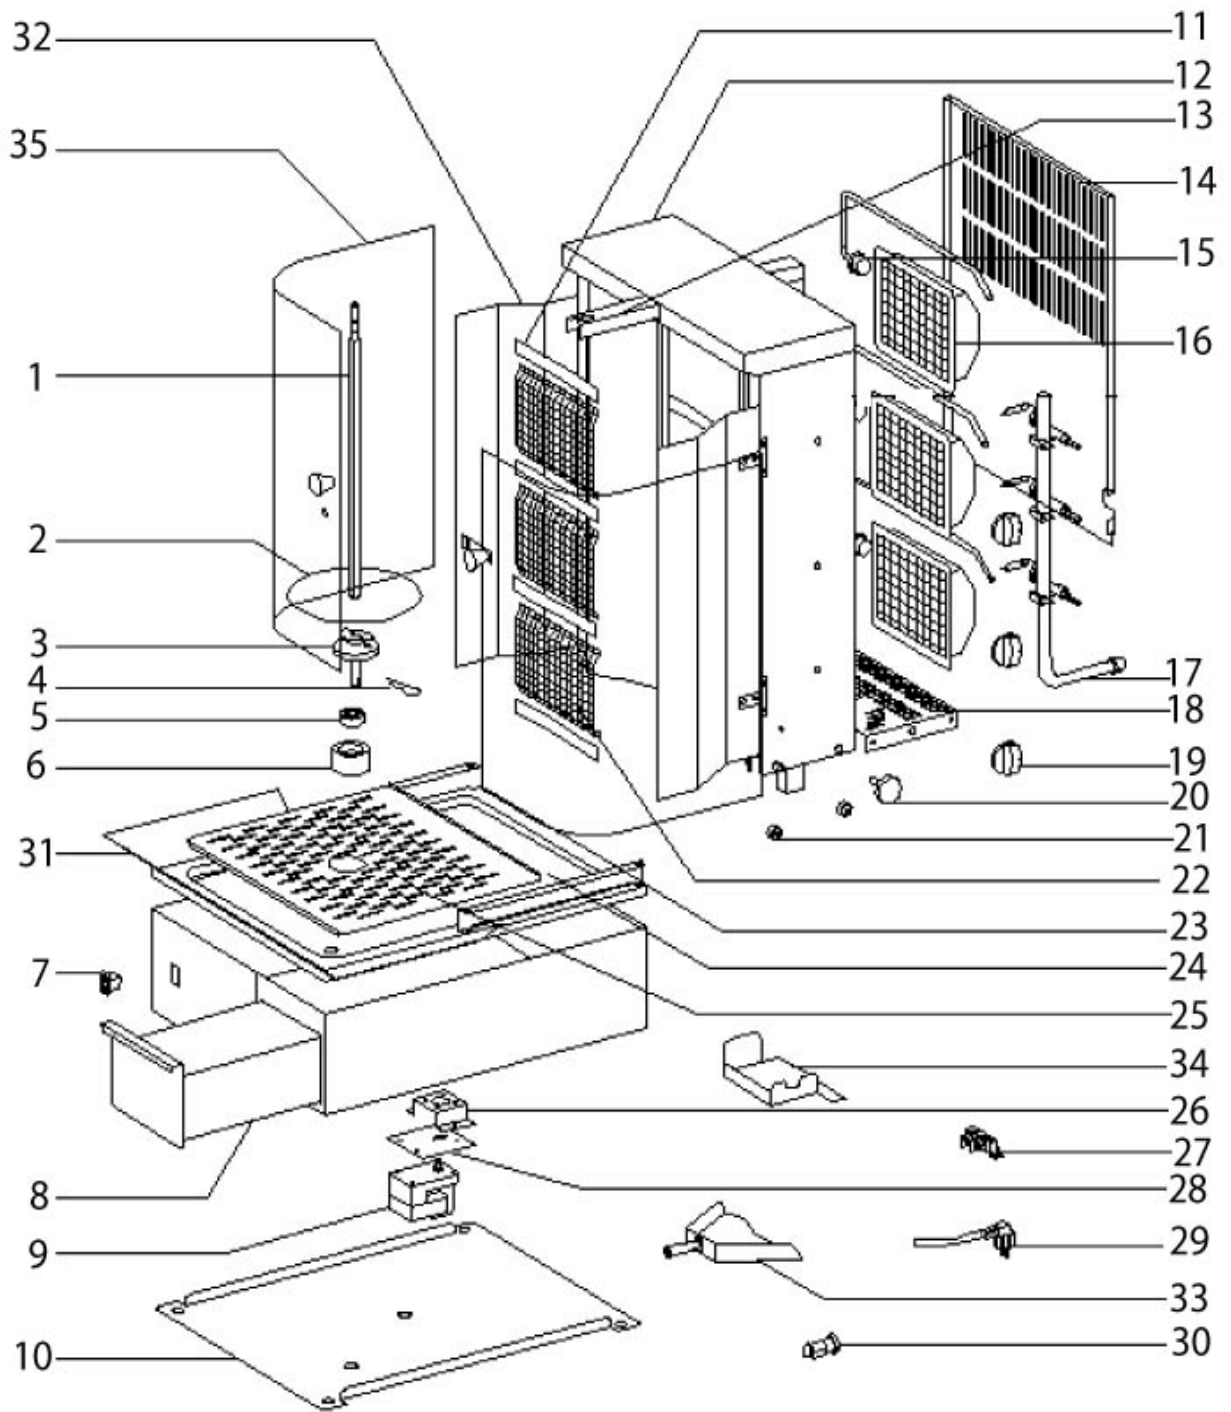

## **GYROS GAZOWY**

**MODEL: 777374**

Nr	Nr kat.	Opis
1	V777374-01	Sztycyca
2	V777374-02	Podstawa na mięso
3	V777374-03	Blokada sztycy
4	V777374-04	Sworzeń
5	V777374-05	Łożysko
6	V777374-06	Ośłona łożyska
7	V777374-07	Przełącznik
8	V777374-08	Szuflada ociekowa
9	V777374-09	Motoreduktor
10	V777374-10	Dolny element obudowy
11	V777374-11	Mocowanie osłony silnika
12	V777374-12	Górny element obudowy
13	V777374-13	Mocowanie sztycy
14	V777374-14	Tylna część obudowy
15	V777374-15	Dysza: odpowiednia dla modelu i rodzaju gazu
16	V777374-16	Palnik
17	V777374-17	Przewód doprowadzający gaz
18	V777374-18	Element obudowy
19	V777374-19	Pokrętło
20	V777374-20	Pokrętło
21	V777374-21	Łożysko
22	V777374-22	Ośłona palnika
23	V777374-23	Prowadnica
24	V777374-24	Kuweta ociekowa
25	V777374-25	Rura spustowa
26	V777374-26	Mocowanie silnika
27	V777374-27	Kostka przyłączeniowa
28	V777374-28	Mocowanie silnika
29	V777374-29	Przewód zasilający
30	V777374-30	Ogranicznik przewodu zasilającego
31	V777374-31	Ośłona ociekowa
32	V777374-32	Ośłona boczna
33	V777374-33	Szufelka do gyrosa
34	V777374-34	Uchwyt noża
35	V777374-35	Drzwi szklane