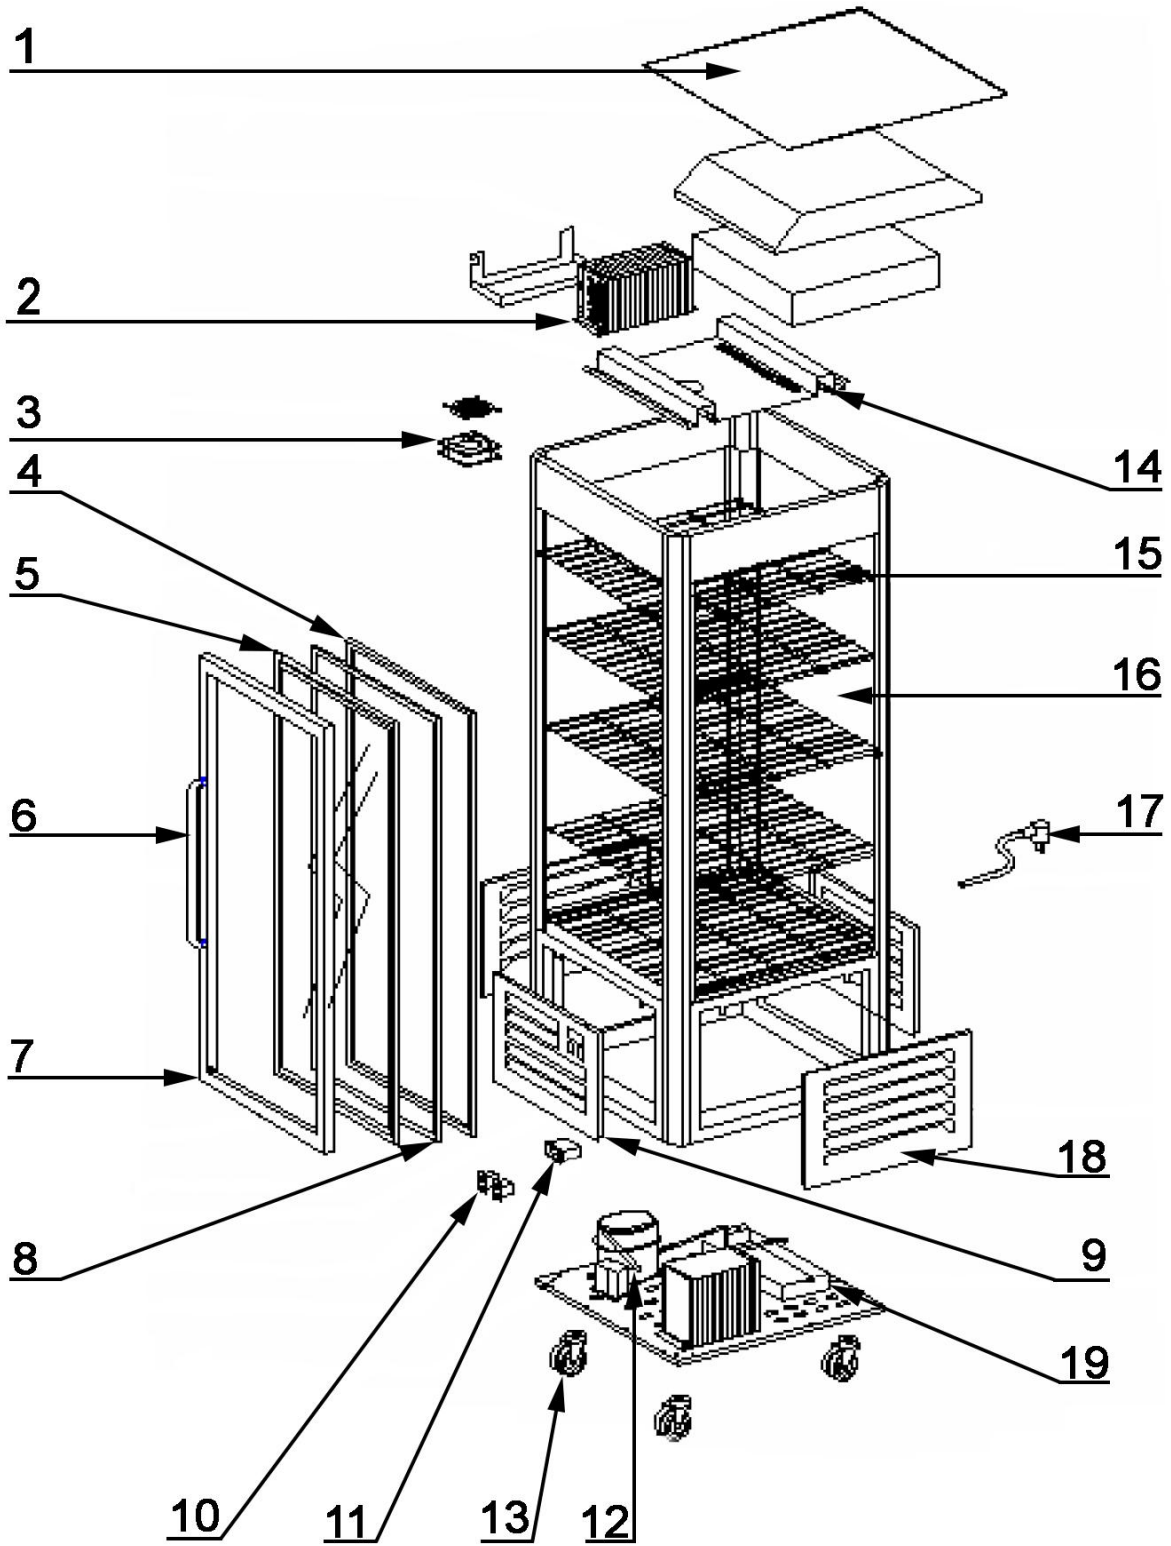

stalgast
ekspert gastronomiczny

RYSUNEK ZŁOŻENIOWY

Witrynka ekspozycyjna chłodnicza z półkami 360 l.

MODEL: 777450

LP	NUMER KAT.	OPIS
1	V777450-01	Górna obudowa
2	V777450-02	Parownik
3	V777450-03	Wentylator
4	V777450-04	Wewnętrzna ramka drzwi
5	V777450-05	Szyba drzwi
6	V777450-06	Rączka
7	V777450-07	Ościeżnica
8	V777450-08	Uszczelka
9	V777450-09	Obudowa panela sterowania
10	V777450-10	Przełącznik
11	V777450-11	Sterownik
12	V777450-12	Sprężarka
13	V777450-13	Kółko
14	V777450-14	Oświetlenie
15	V777450-15	Krata
16	V777450-16	Szyba boczna
17	V777450-17	Przewód zasilający z wtyczką
18	V777450-18	Oslona boczna
19	V777450-19	Pojemnik