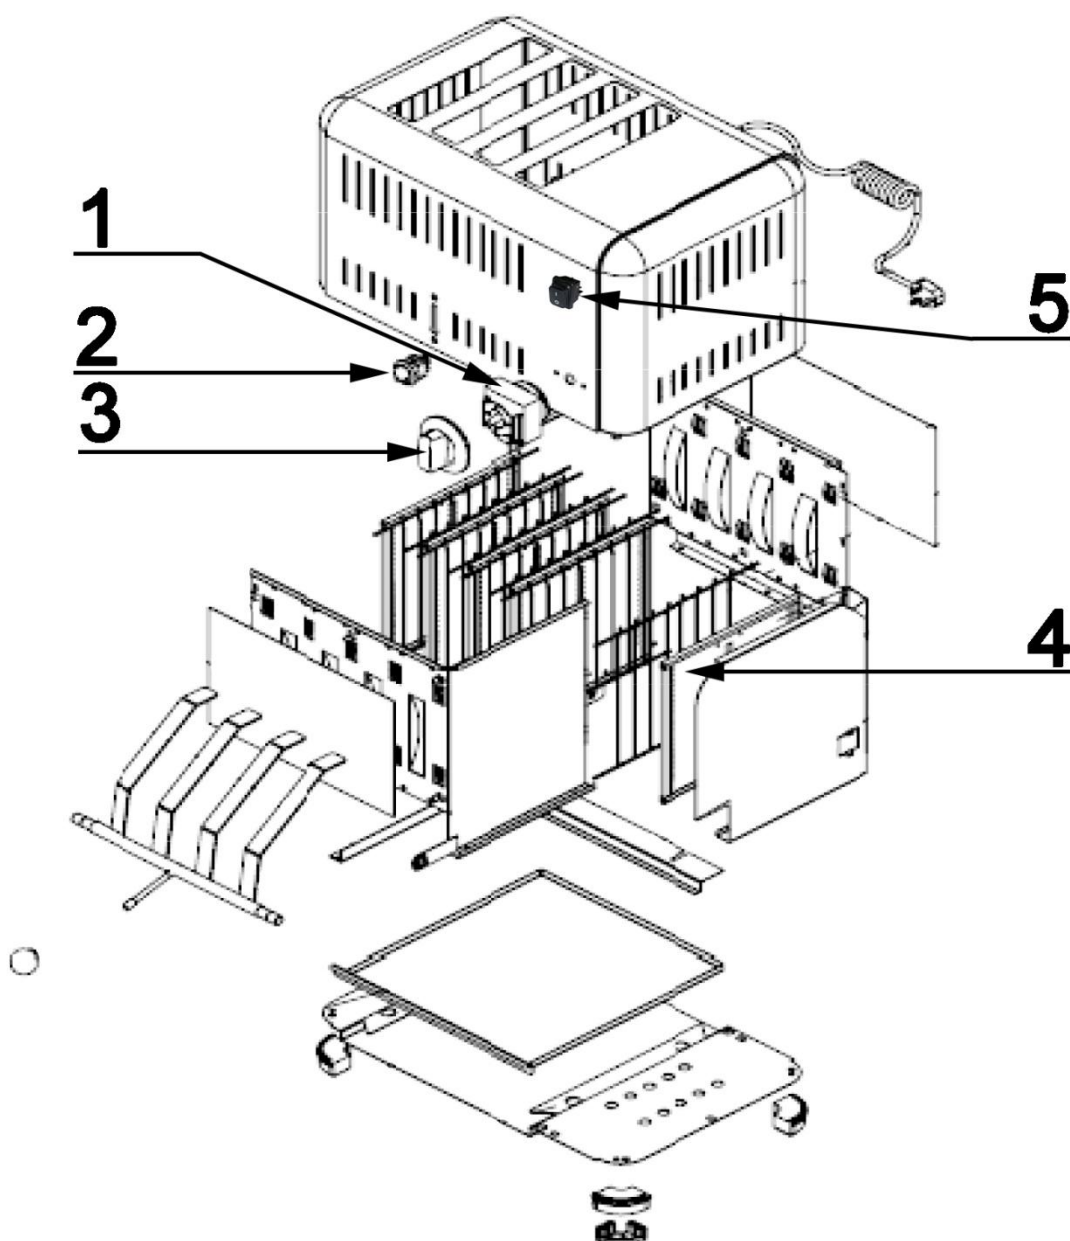

stalgast
ekspert gastronomiczny

RYSUNEK ZŁOŻENIOWY

Toster 1800 W 4 tosty

MODEL: 779040

stalgast
ekspert gastronomiczny

NR	NAZWA KAT.	OPIS
1	V779040-01	Regulator czasowy (timer)
2	V779040-02	Kontrolka
3	V779040-03	Pokrętko
4	V779040-04	Element grzewczy
5	V779040-05	Przełącznik