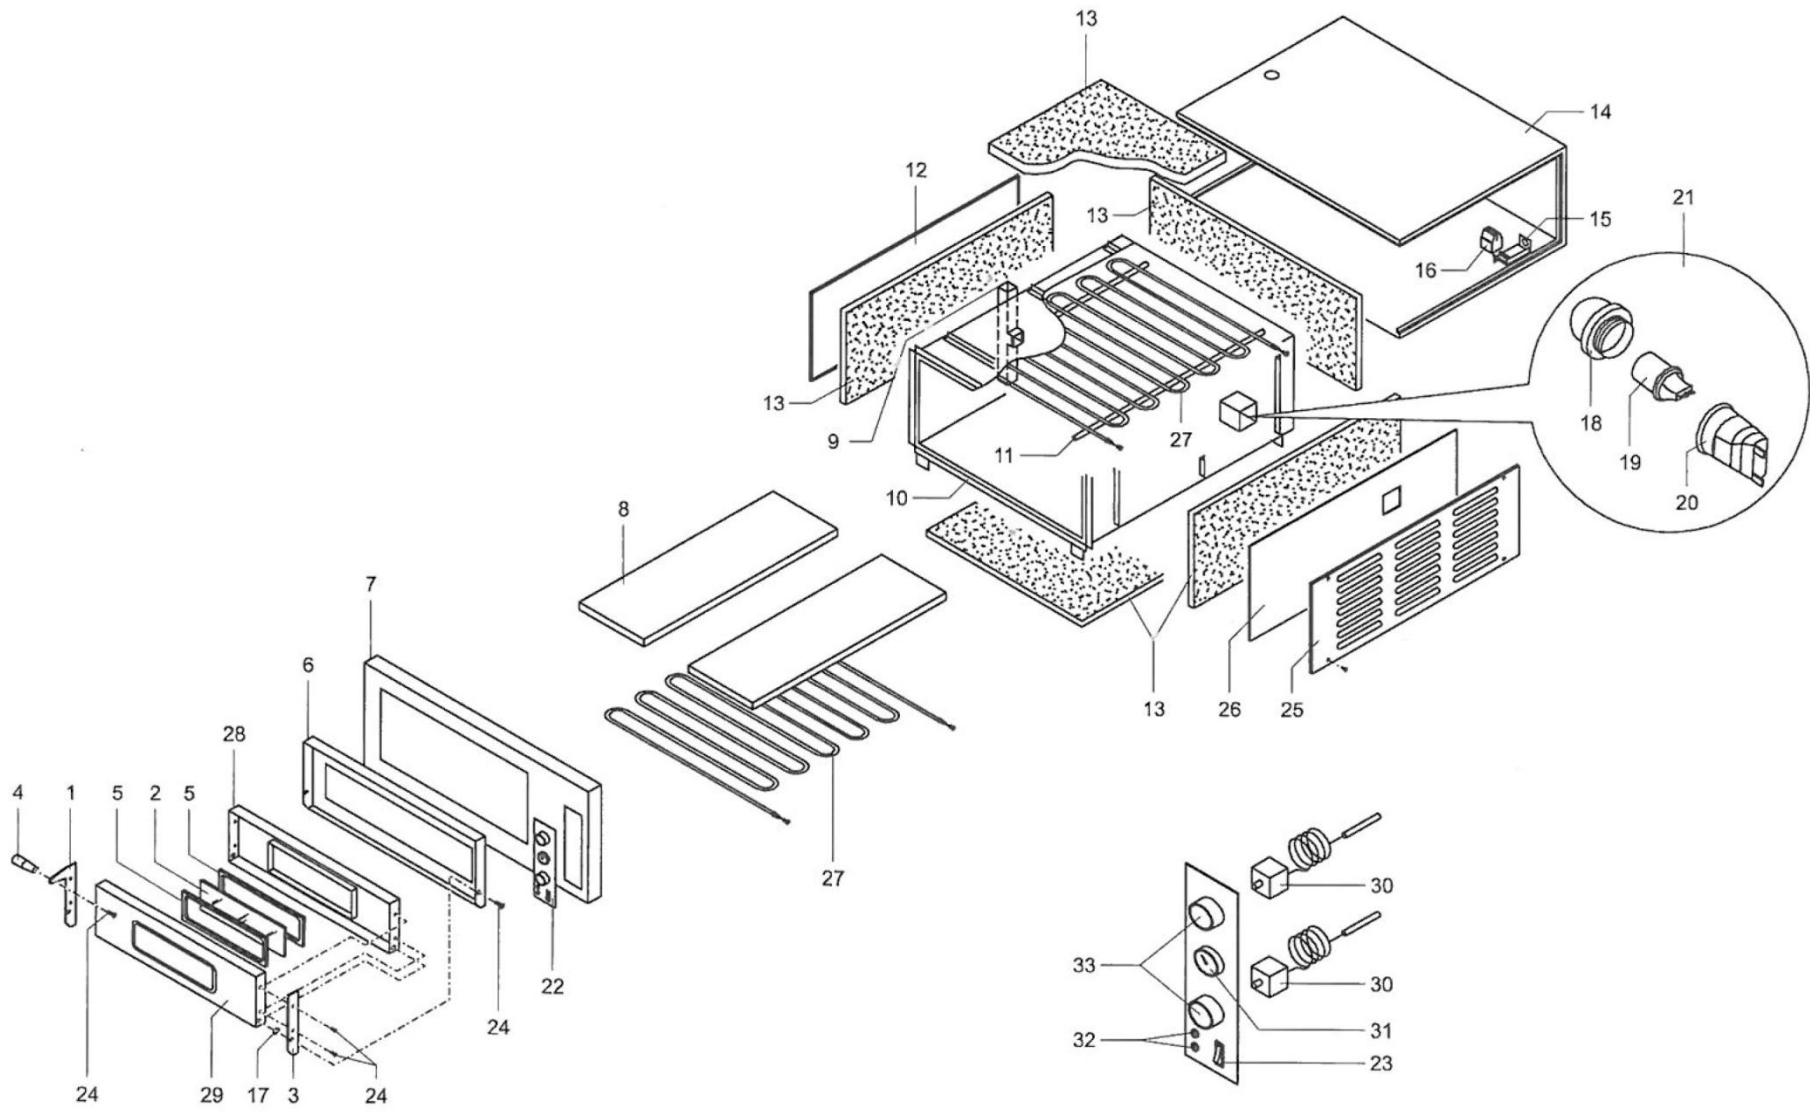

Piec do pizzy X-Line 4x30

MODEL: 781401

LP.	Numer katalogowy	Nazwa części
1	V781401-01	Wspornik rączki
2	V781401-02	Szyba
3	V781401-03	Prawo wspornik do drzwi piekarnika
4	V781401-04	Rączka
5	V781401-05	Uszczelki do szybki drzwi
6	V781401-06	Rama drzwi
7	V781401-07	Panel przedni drzwi
8	V781401-08	Szamot (305X610X17)
9	V781401-09	Komin
10	V781401-10	Obudowa wewnętrzna
11	V781401-11	Wspornik trzymając cały element grzewczy
12	V781401-12	Lewy panel obudowy
13	V781401-13	Materiał termoizolacyjny
14	V781401-14	Obudowa zewnętrzna
15	V781401-15	Wspornik listwy zacisków
16	V781401-16	Listwa zacisków
17	V781401-17	Podkładka

LP.	Numer katalogowy	Nazwa części
18	V781401-18	Szkoło ochronne żarówki (okrągłe szkło)
19	V781401-19	Żarówka
20	V781401-20	Oprawka
21	V781401-21	Zestaw oświetlenia
22	V781401-22	Folia panelu sterowania
23	V781401-23	Włącznik światła
24	V781401-24	Śruba mocowania drzwi
25	V781401-25	Prawy panel obudowy z otworami wentylacyjnymi
26	V781401-26	Panel z włókna ceramicznego
27	V781401-27	Element grzewczy
28	V781401-28	Obudowa drzwi wewnętrzna
29	V781401-29	Obudowa drzwi zewnętrzna
30	V781401-30	Termostat
31	V781401-31	Termometr
32	V781401-32	Lampka sygnalizacji
33	V781401-33	Pokrętło regulacji termostatu