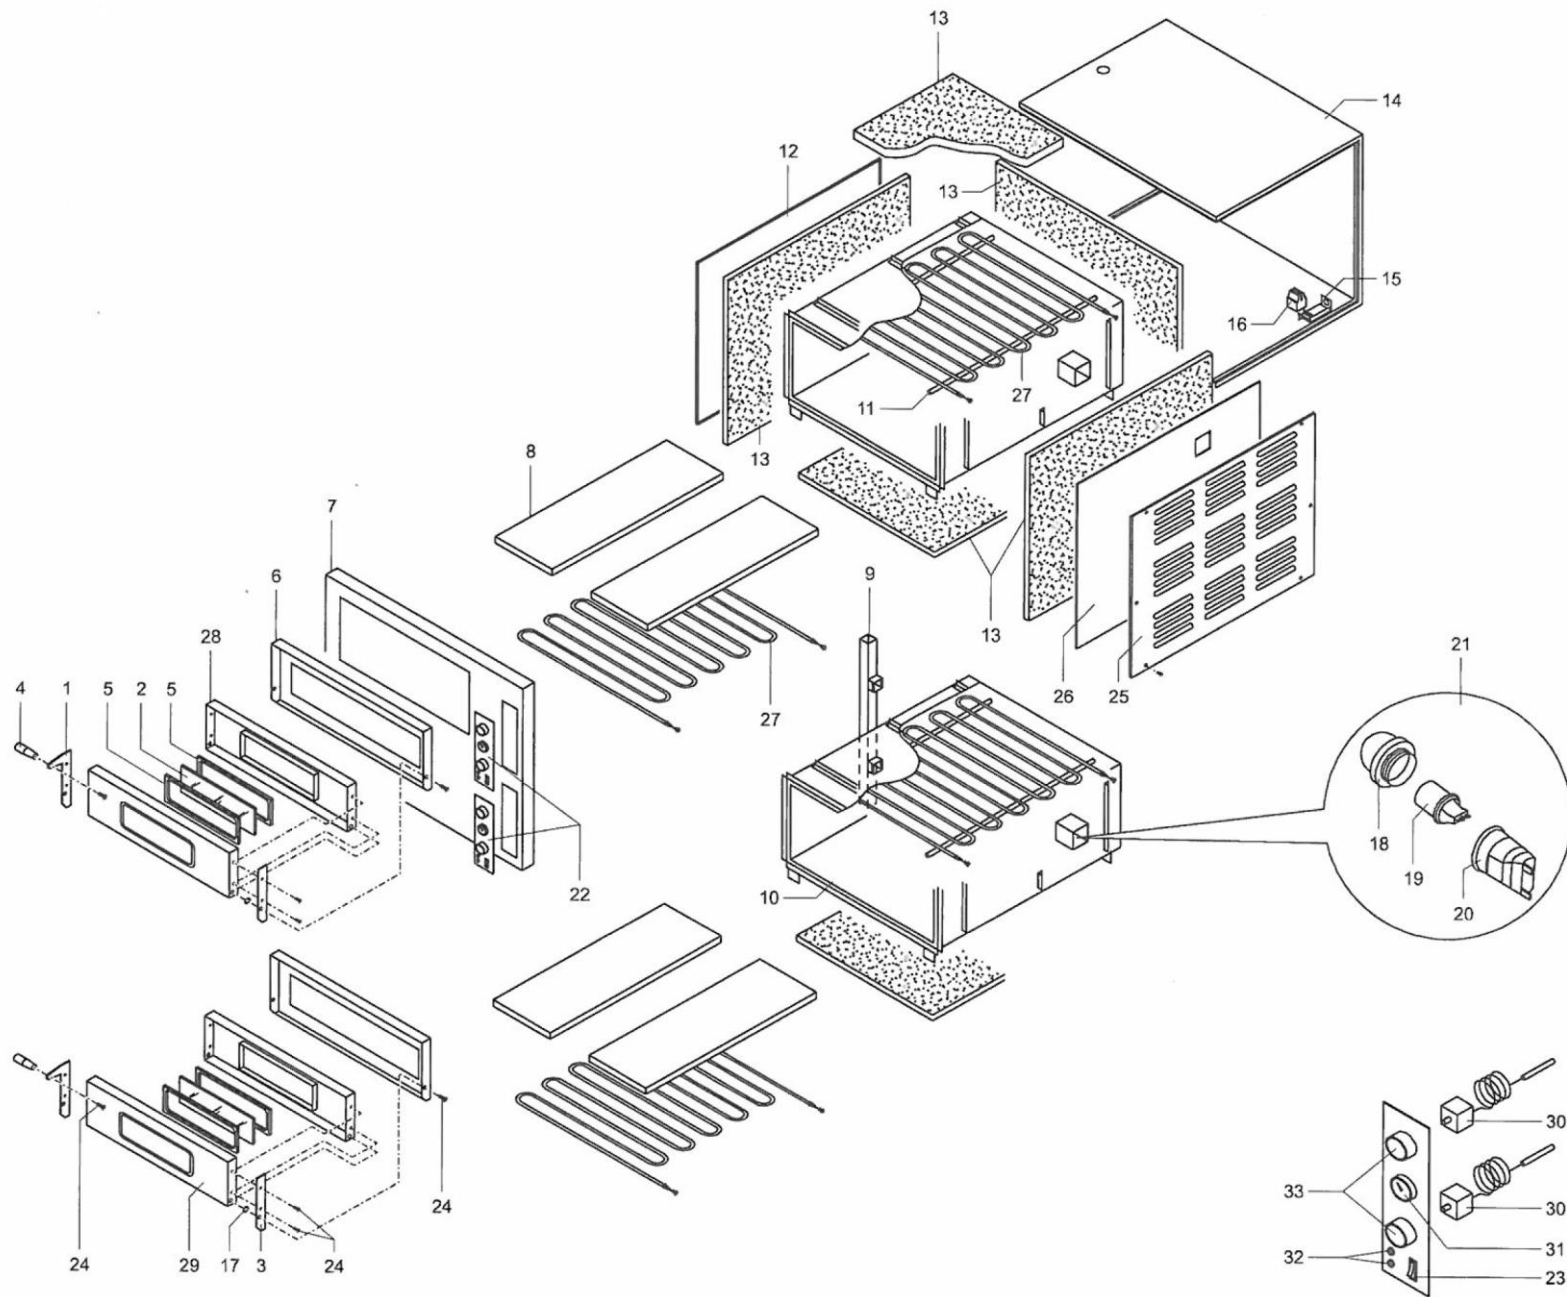

Piec do pizzy X-Line 2x4x30

MODEL: 781402

LP.	Numer katalogowy	Nazwa części
1	V781402-01	Wspornik rączki
2	V781402-02	Szyba
3	V781402-03	Prawy wspornik drzwi piekarnika
4	V781402-04	Rączka
5	V781402-05	Uszczelki do szybki drzwi
6	V781402-06	Rama drzwi
7	V781402-07	Panel przedni drzwi
8	V781402-08	Szamot (305X610X17)
9	V781402-09	Komin
10	V781402-10	Obudowa wewnętrzna
11	V781402-11	Wspornik trzymając cały element grzewczy
12	V781402-12	Lewy panel obudowy
13	V781402-13	Materiał termoizolacyjny
14	V781402-14	Obudowa zewnętrzna
15	V781402-15	Wspornik listwy zacisków
16	V781402-16	Listwa zacisków
17	V781402-17	Podkładka

LP.	Numer katalogowy	Nazwa części
18	V781402-18	Szkoło ochronne żarówki (okrągłe szkło)
19	V781402-19	Żarówka
20	V781402-20	Oprawka
21	V781402-21	Zestaw oświetlenia
22	V781402-22	Folia panelu sterowania
23	V781402-23	Włącznik światła
24	V781402-24	Śruba mocowania drzwi
25	V781402-25	Prawy panel obudowy z otworami wentylacyjnymi
26	V781402-26	Panel z włókna ceramicznego
27	V781402-27	Element grzewczy
28	V781402-28	Obudowa drzwi wewnętrzna
29	V781402-29	Obudowa drzwi zewnętrzna
30	V781402-30	Termostat
31	V781402-31	Termometr
32	V781402-32	Lampka sygnalizacji
33	V781402-33	Pokrętło regulacji termostatu