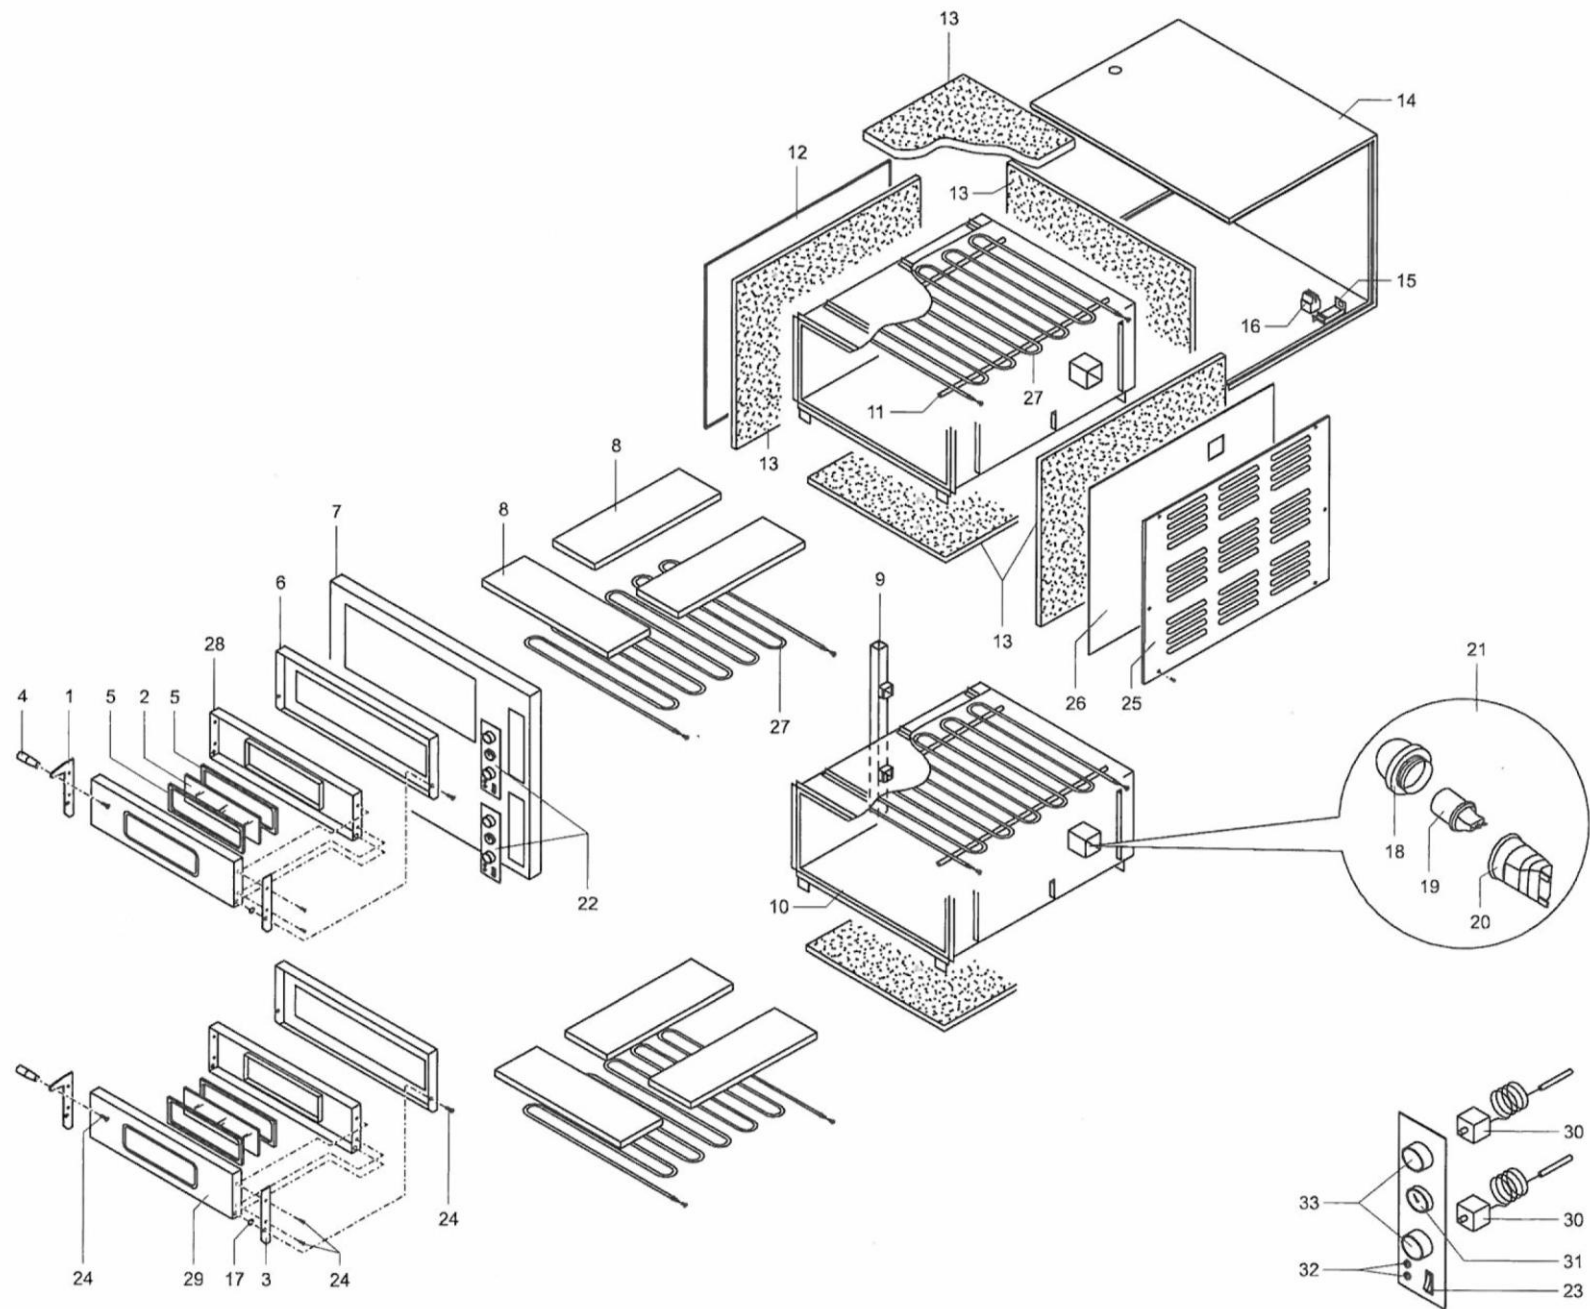

# Piec do pizzy X-Line 4x30

## MODEL: 781412

LP.	Numer katalogowy	Nazwa części
1	V781412-01	Wspornik rączki
2	V781412-02	Szyba
3	V781412-03	Prawo wspornik do drzwi piekarnika
4	V781412-04	Rączka
5	V781412-05	Uszczelki do szybki drzwi
6	V781412-06	Rama drzwi
7	V781412-07	Panel przedni drzwi
8	V781412-08	Szamot (305X610X17)
9	V781412-09	Komin
10	V781412-10	Obudowa wewnętrzna
11	V781412-11	Wspornik trzymając cały element grzewczy
12	V781412-12	Lewy panel obudowy
13	V781412-13	Materiał termoizolacyjny
14	V781412-14	Obudowa zewnętrzna
15	V781412-15	Wspornik listwy zacisków
16	V781412-16	Listwa zacisków
17	V781412-17	Podkładka

LP.	Numer katalogowy	Nazwa części
18	V781412-18	Szkoło ochronne żarówki (okrągłe szkło)
19	V781412-19	Żarówka
20	V781412-20	Oprawka
21	V781412-21	Zestaw oświetlenia
22	V781412-22	Folia panelu sterowania
23	V781412-23	Włącznik światła
24	V781412-24	Śruba mocowania drzwi
25	V781412-25	Prawy panel obudowy z otworami wentylacyjnymi
26	V781412-26	Panel z włókna ceramicznego
27	V781412-27	Element grzewczy
28	V781412-28	Obudowa drzwi wewnętrzna
29	V781412-29	Obudowa drzwi zewnętrzne
30	V781412-30	Termostat
31	V781412-31	Termometr
32	V781412-32	Lampka sygnalizacji
33	V781412-33	Pokrętło regulacji termostatu