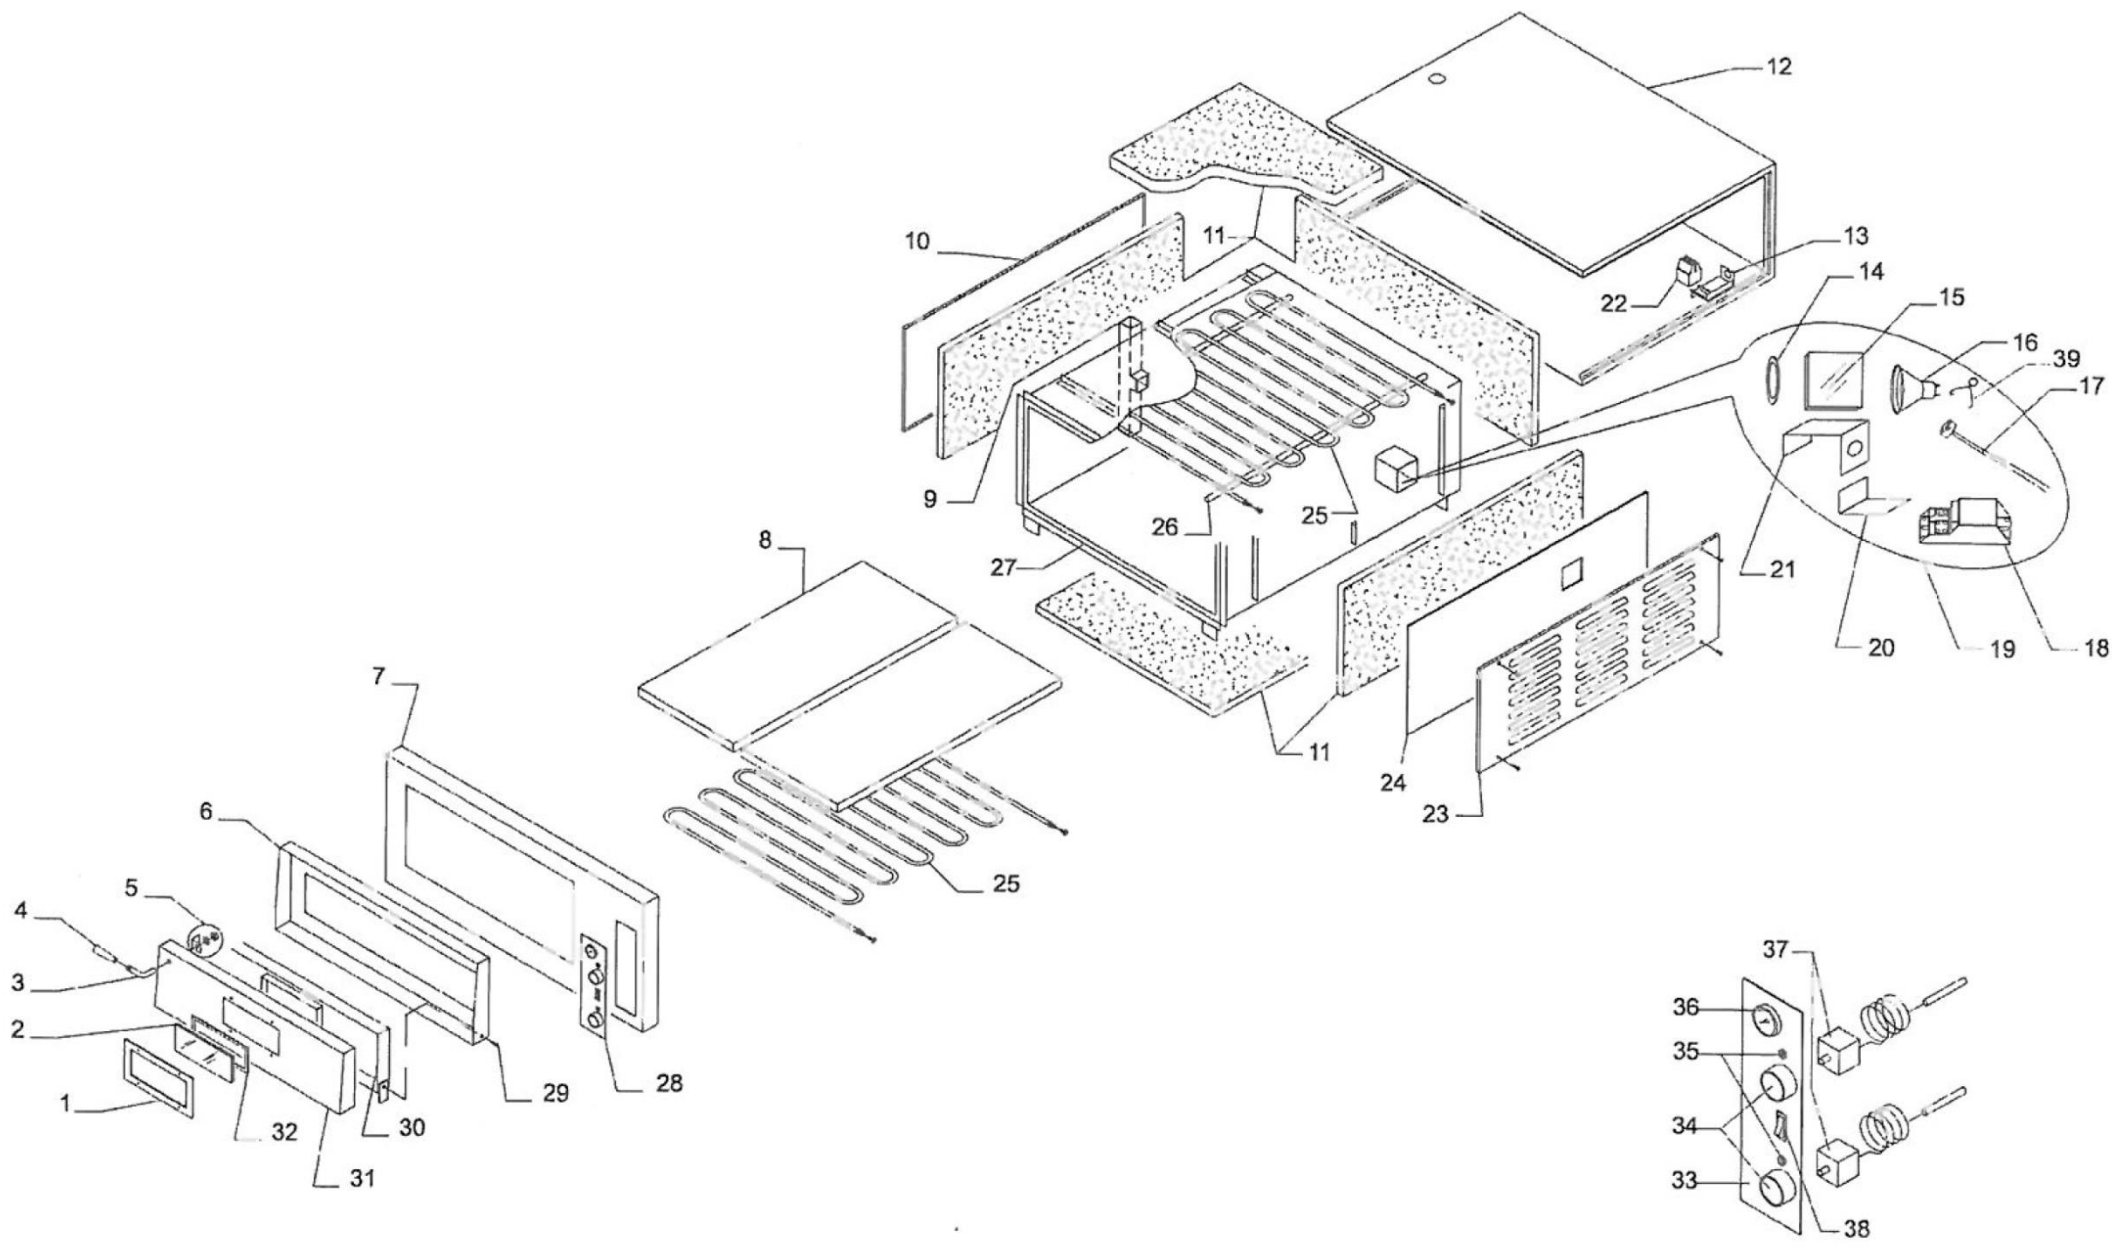

Piec do pizzy X-Line 4x30

MODEL: 781501

LP.	Numer katalogowy	Nazwa części
1	V781501-01	Ramka szkła
2	V781501-02	Szyba
3	V781501-03	Wspornik
4	V781501-04	Rączka
5	V781501-05	Zestaw montażowy rączkę
6	V781501-06	Rama drzwi
7	V781501-07	Panel przedni drzwi
8	V781501-08	Szamot (305X610X17)
9	V781501-09	Komin
10	V781501-10	Lewy panel obudowy
11	V781501-11	Materiał izolacyjny
12	V781501-12	Obudowa
13	V781501-13	Wspornik listwy zacisków
14	V781501-14	Uszczelka szkła ochronnego
15	V781501-15	Szkło ochronne
16	V781501-16	Lampka halogenowa
17	V781501-17	Oprawka
18	V781501-18	Transformator
19	V781501-19	Zestaw oświetlenia komory
20	V781501-20	Oprawka

LP.	Numer katalogowy	Nazwa części
21	V781501-21	Uchwyt oświetlenia drzwi
22	V781501-22	Listwa zacisków
23	V781501-23	Prawa obudowa zewnętrzna pieca
24	V781501-24	Panel z włókna ceramicznego
25	V781501-25	Element grzewczy
26	V781501-26	Wspornik Elementu grzewczego
27	V781501-27	Obudowa wewnętrzna pieca
28	V781501-28	Folia panelu sterowania
29	V781501-29	Ramka drzwi
30	V781501-30	Drzwi
31	V781501-31	Obudowa zewnętrzna drzwi
32	V781501-32	Uszczelka szkła ochronnego
33	V781501-33	Folia panelu sterującego
34	V781501-34	Pokrętko regulacji termostatu
35	V781501-35	Kontrolka Elementu grzewczego
36	V781501-36	Termometr
37	V781501-37	Termostat
38	V781501-38	Włącznik światła
39	V781501-39	Sprężyna lampy