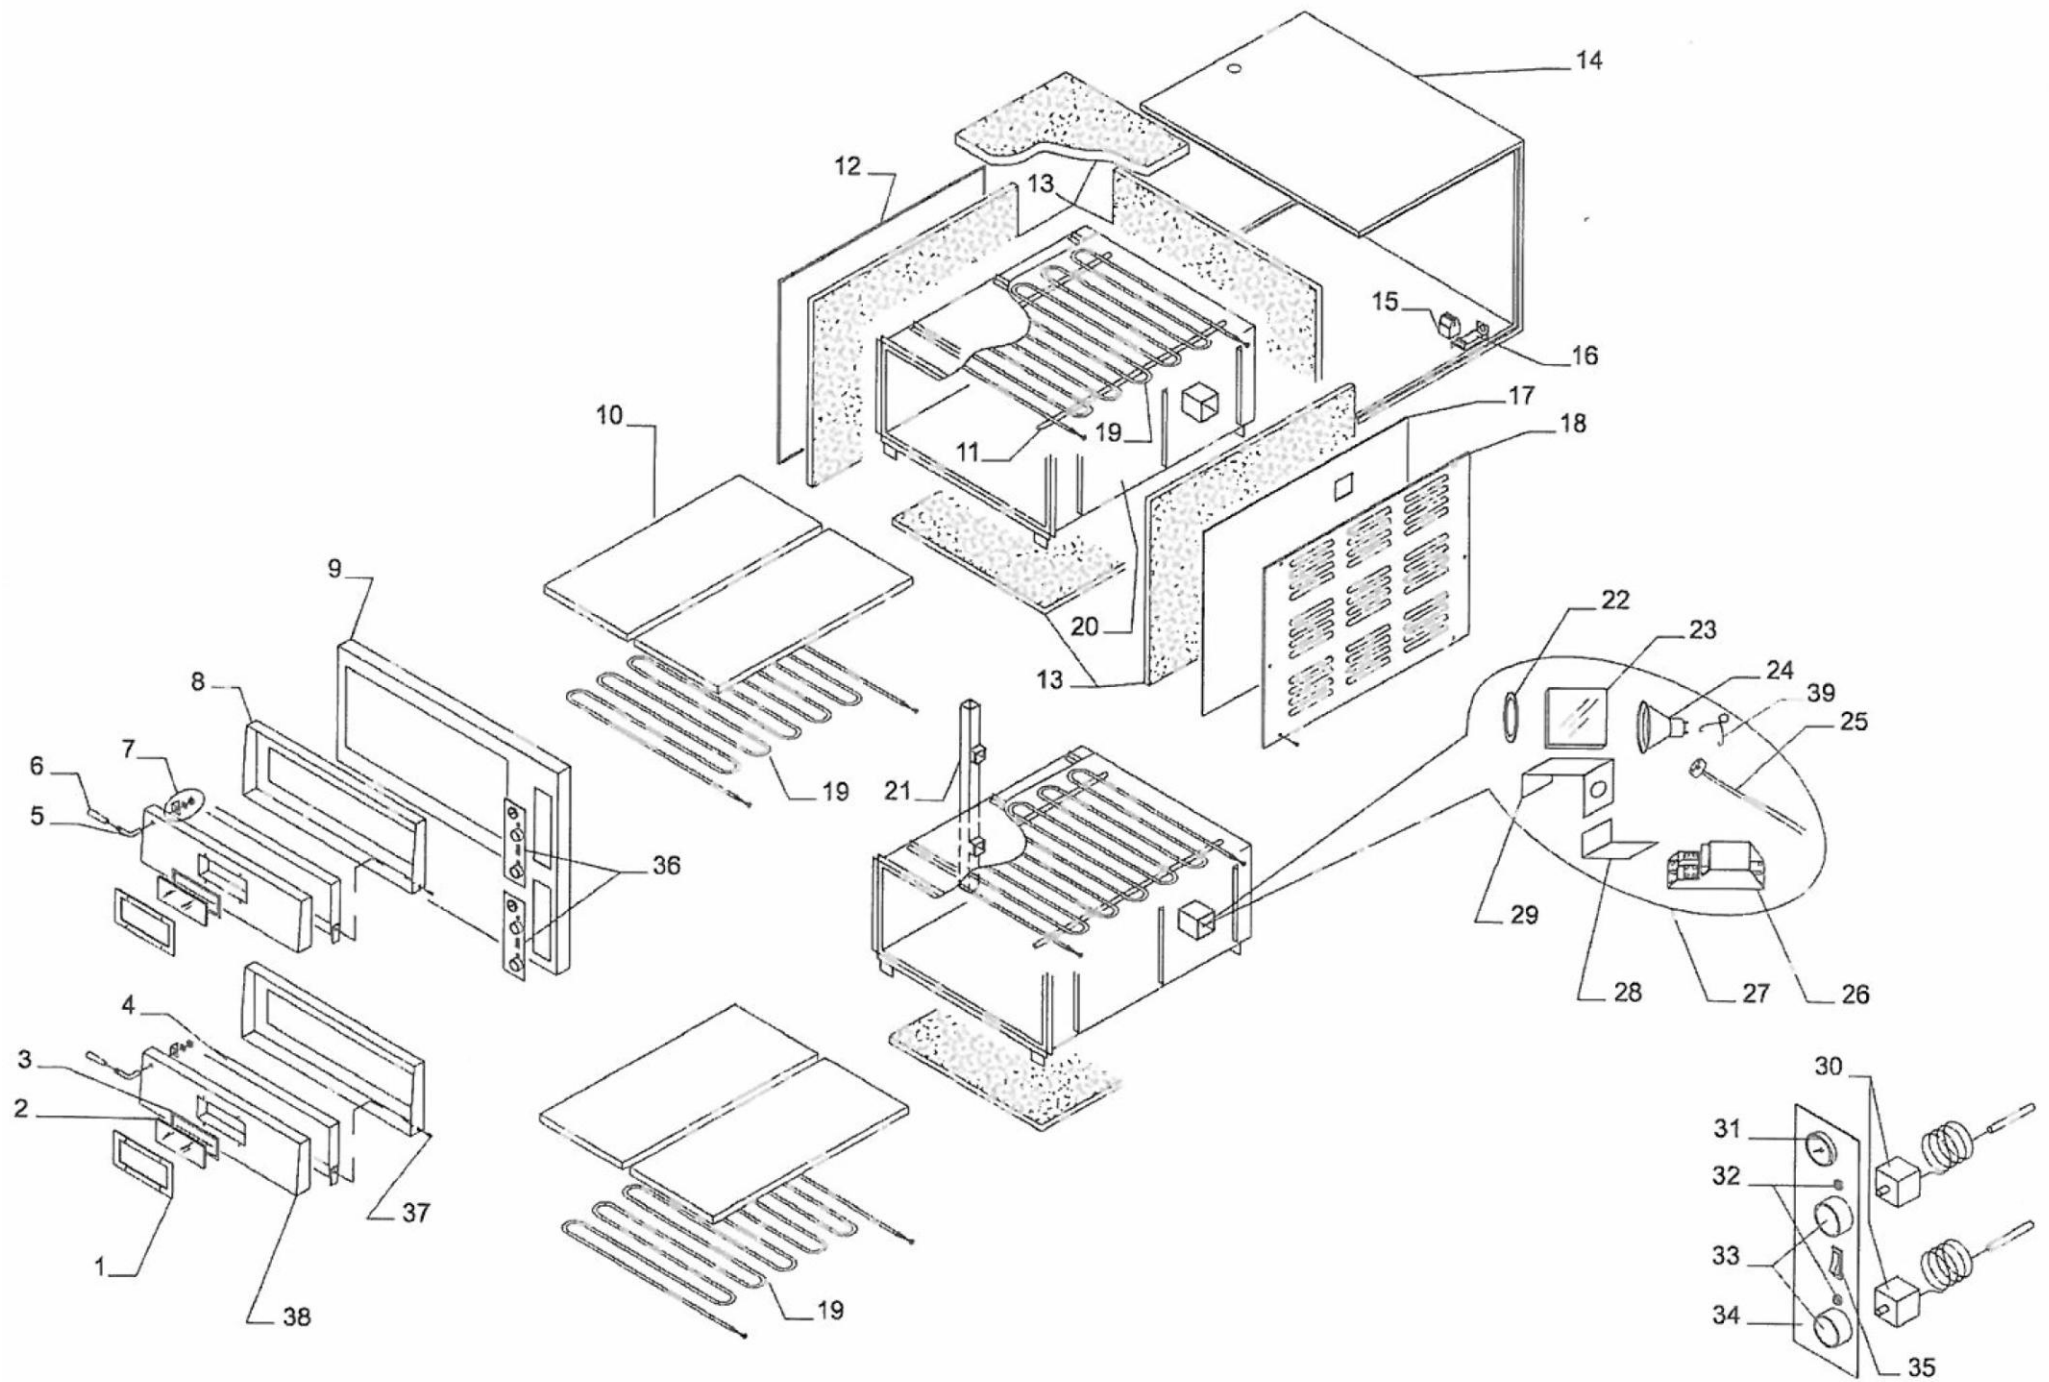

# Piec do pizzy X-Line 4x30

## MODEL: 781502

LP.	Numer katalogowy	Nazwa części
1	V781502-01	Ramka szkła
2	V781502-02	Szyba
3	V781502-03	Wspornik
4	V781502-04	Rączka
5	V781502-05	Zestaw montażowy rączkę
6	V781502-06	Rama drzwi
7	V781502-07	Panel przedni drzwi
8	V781502-08	Szamot (305X610X17)
9	V781502-09	Komin
10	V781502-10	Lewy panel obudowy
11	V781502-11	Materiał izolacyjny
12	V781502-12	Obudowa
13	V781502-13	Wspornik listwy zacisków
14	V781502-14	Uszczelka szkła ochronnego
15	V781502-15	Szkło ochronne
16	V781502-16	Lampka halogenowa
17	V781502-17	Oprawka
18	V781502-18	Transformator
19	V781502-19	Zestaw oświetlenia komory
20	V781502-20	Oprawka

LP.	Numer katalogowy	Nazwa części
21	V781502-21	Uchwyt oświetlenia drzwi
22	V781502-22	Listwa zacisków
23	V781502-23	Prawa obudowa zewnętrzna pieca
24	V781502-24	Panel z włókna ceramicznego
25	V781502-25	Element grzewczy
26	V781502-26	Wspornik elementu grzewczego
27	V781502-27	Obudowa wewnętrzna pieca
28	V781502-28	Folia panelu sterowania
29	V781502-29	Ramka drzwi
30	V781502-30	Drzwi
31	V781502-31	Obudowa zewnętrzna drzwi
32	V781502-32	Uszczelka szkła ochronnego
33	V781502-33	Folia panelu sterującego
34	V781502-34	Pokrętło regulacji termostatu
35	V781502-35	Kontrolka elementu grzewczego
36	V781502-36	Termometr
37	V781502-37	Termostat
38	V781502-38	Włącznik światła
39	V781502-39	Sprężyna lampy