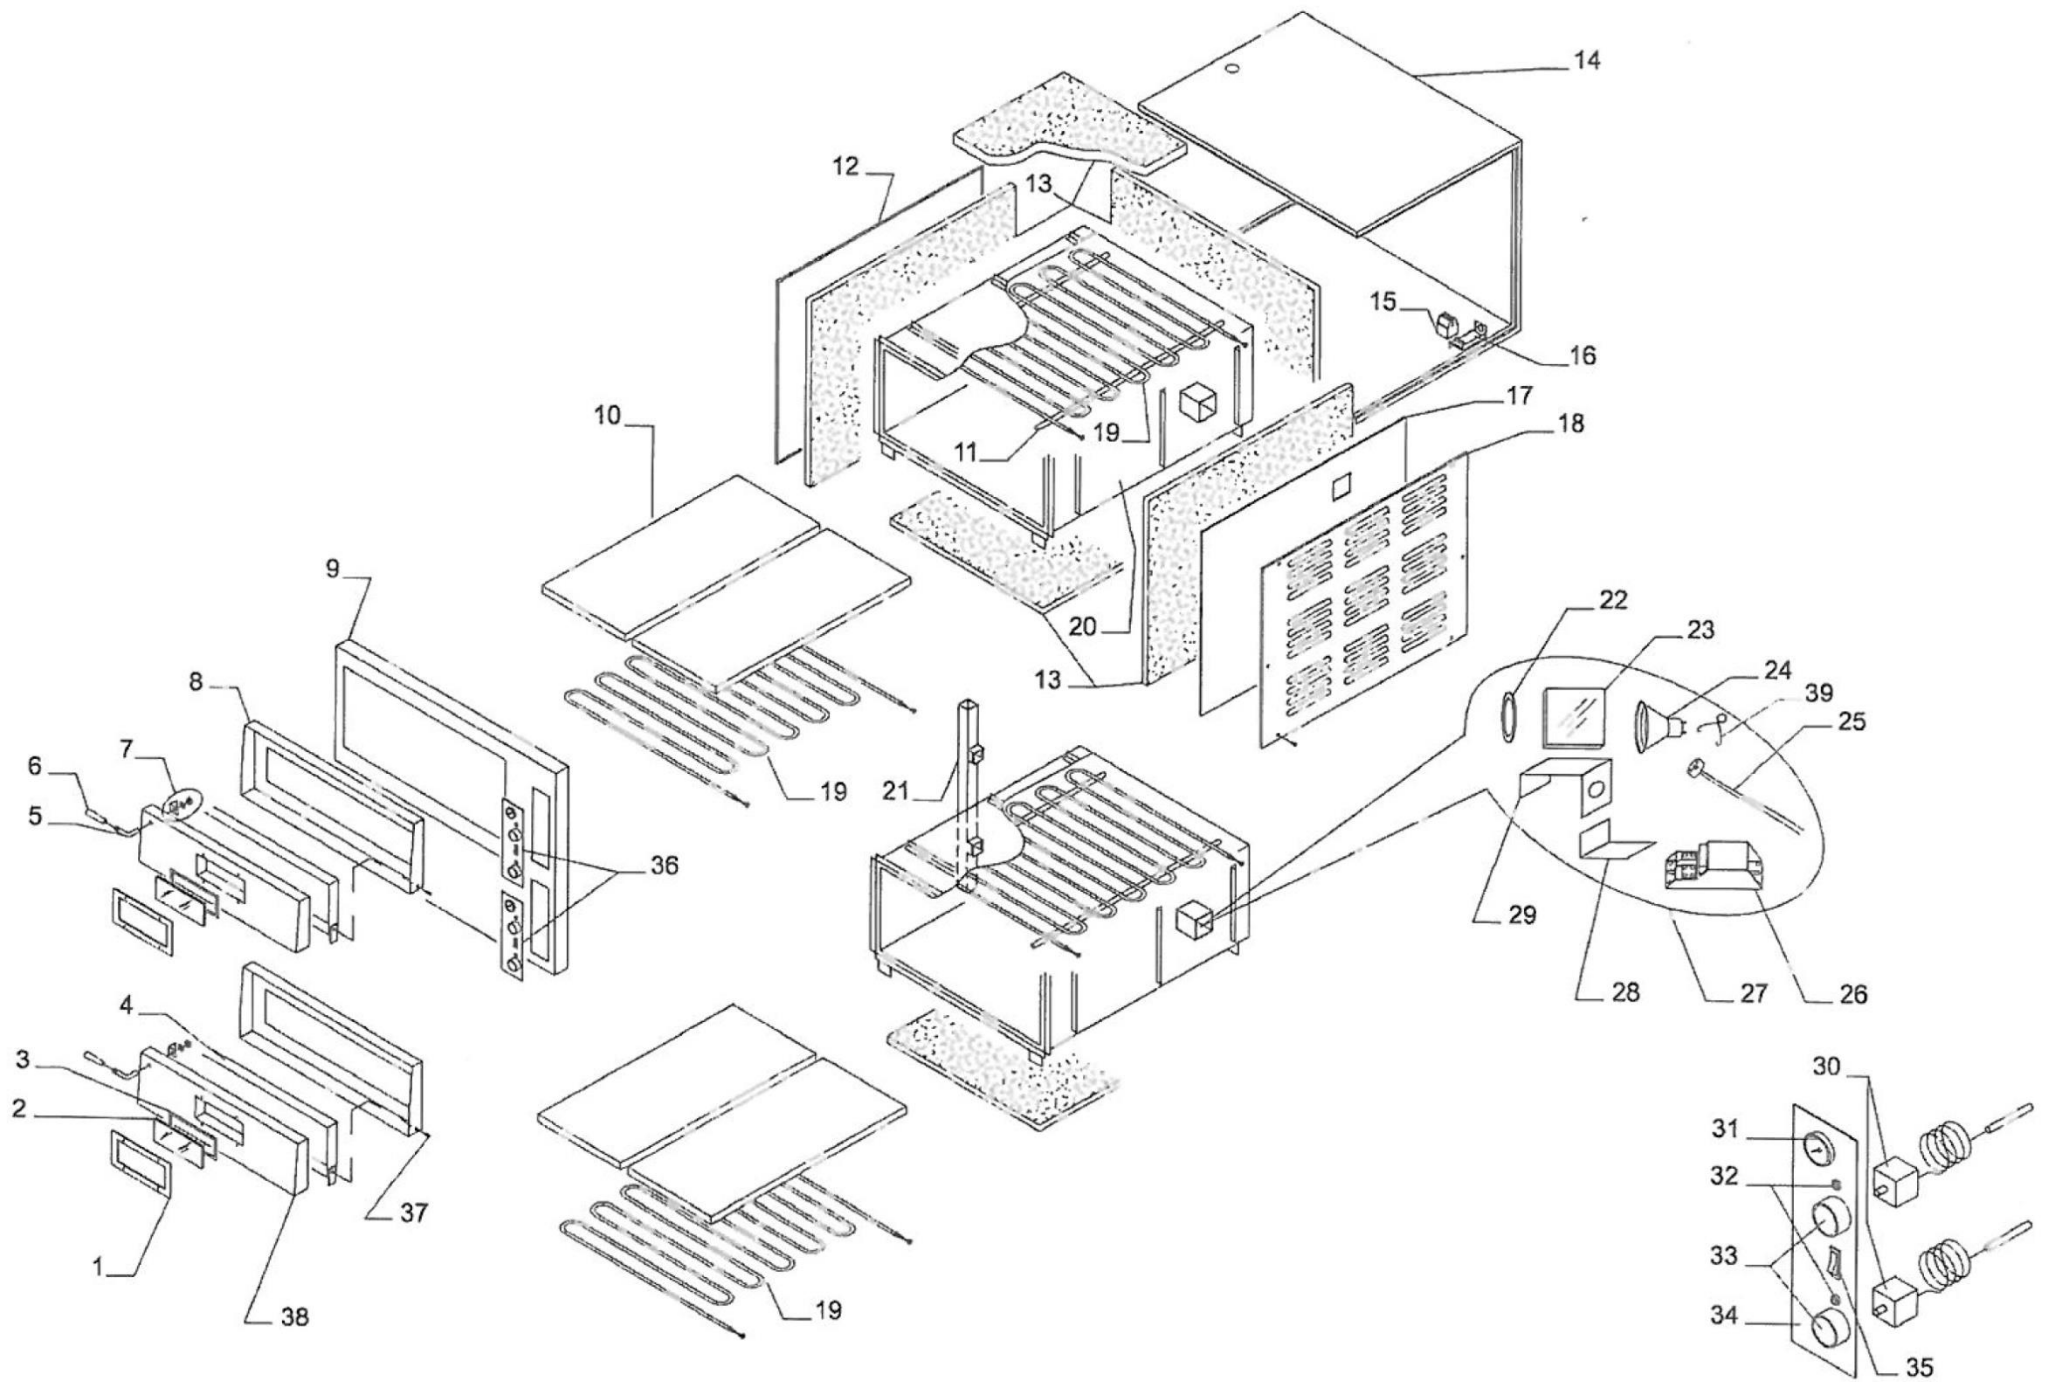

# Piec do pizzy X-Line 4x30

## MODEL: 781511

LP.	Numer katalogowy	Nazwa części
1	V781511-01	Ramka szkła
2	V781511-02	Szyba
3	V781511-03	Wspornik
4	V781511-04	Rączka
5	V781511-05	Zestaw montażowy rączkę
6	V781511-06	Rama drzwi
7	V781511-07	Panel przedni drzwi
8	V781511-08	Szamot (305X610X17)
9	V781511-09	Komin
10	V781511-10	Lewy panel obudowy
11	V781511-11	Materiał izolacyjny
12	V781511-12	Obudowa
13	V781511-13	Wspornik listwy zacisków
14	V781511-14	Uszczelka szkła ochronnego
15	V781511-15	Szkło ochronne
16	V781511-16	Lampka halogenowa
17	V781511-17	Oprawka
18	V781511-18	Transformator
19	V781511-19	Zestaw oświetlenia komory
20	V781511-20	Oprawka

LP.	Numer katalogowy	Nazwa części
21	V781511-21	Uchwyt oświetlenia drzwi
22	V781511-22	Listwa zacisków
23	V781511-23	Prawa obudowa zewnętrzna pieca
24	V781511-24	Panel z włókna ceramicznego
25	V781511-25	Element grzewczy
26	V781511-26	Wspornik elementu grzewczego
27	V781511-27	Obudowa wewnętrzna pieca
28	V781511-28	Folia panelu sterowania
29	V781511-29	Ramka drzwi
30	V781511-30	Drzwi
31	V781511-31	Obudowa zewnętrzna drzwi
32	V781511-32	Uszczelka szkła ochronnego
33	V781511-33	Folia panelu sterującego
34	V781511-34	Pokrętło regulacji termostatu
35	V781511-35	Kontrolka elementu grzewczego
36	V781511-36	Termometr
37	V781511-37	Termostat
38	V781511-38	Włącznik światła
39	V781511-39	Sprężyna lampy