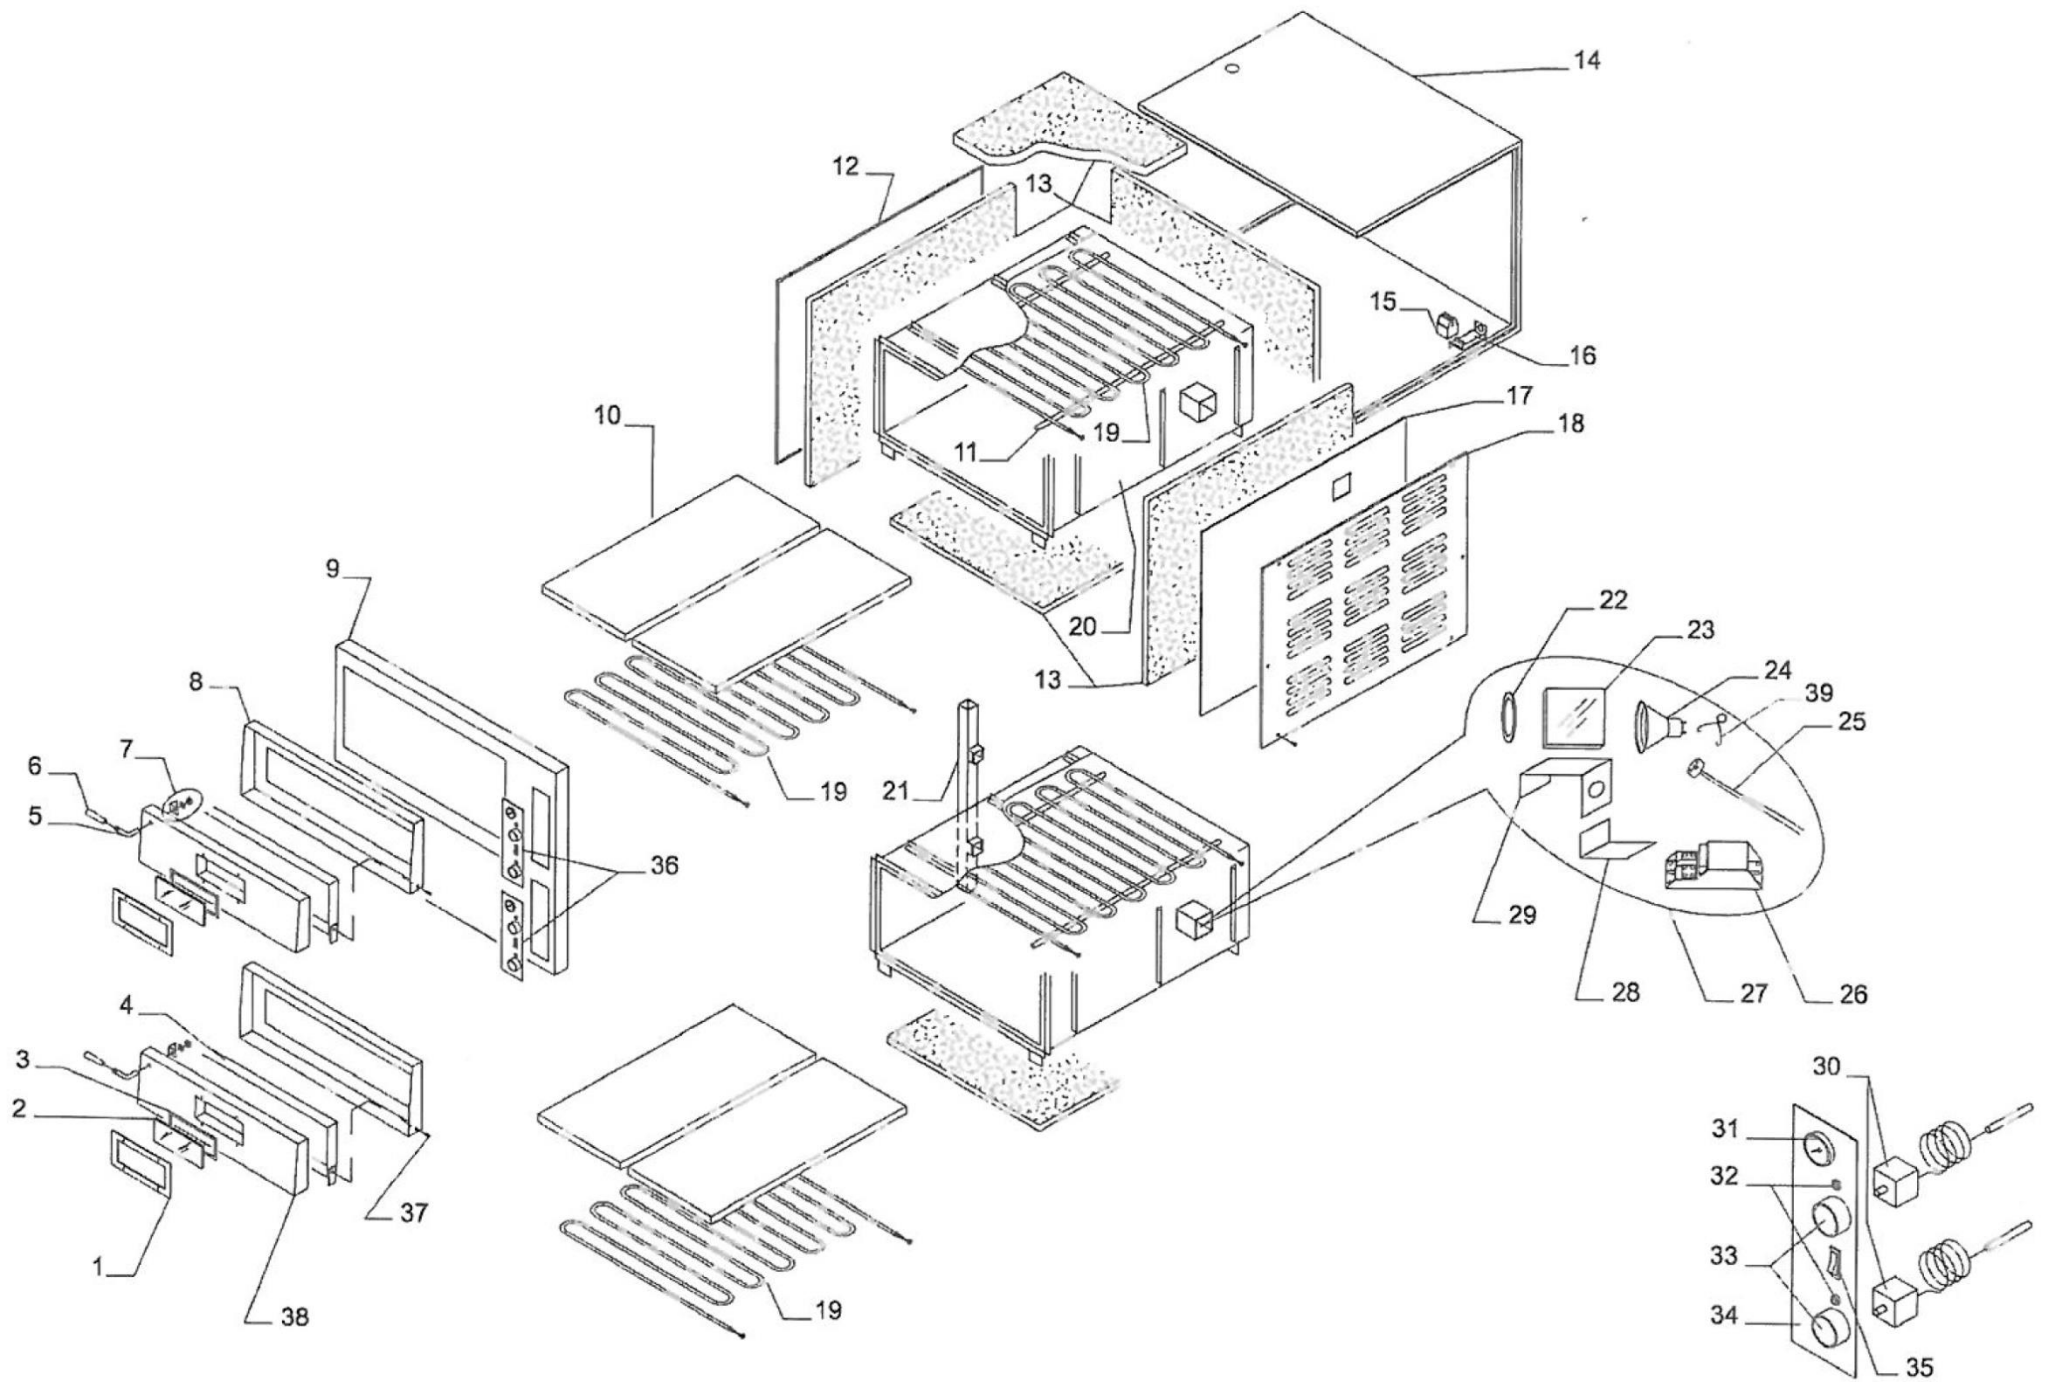

Piec do pizzy E-Line

MODEL: 781512

LP.	Numer katalogowy	Nazwa części
1	V781502-01	Ramka szkła
2	V781502-02	Szyba
3	V781502-03	Wspornik
4	V781502-04	Rączka
5	V781502-05	Zestaw montażowy rączkę
6	V781502-06	Rama drzwi
7	V781502-07	Panel przedni drzwi
8	V781502-08	Szamot (305X610X17)
9	V781502-09	Komin
10	V781502-10	Lewy panel obudowy
11	V781502-11	Materiał izolacyjny
12	V781502-12	Obudowa
13	V781502-13	Wspornik listwy zacisków
14	V781502-14	Uszczelka szkła ochronnego
15	V781502-15	Szkło ochronne
16	V781502-16	Lampka halogenowa
17	V781502-17	Oprawka
18	V781502-18	Transformator
19	V781502-19	Zestaw oświetlenia komory
20	V781502-20	Oprawka

LP.	Numer katalogowy	Nazwa części
21	V781502-21	Uchwyt oświetlenia drzwi
22	V781502-22	Listwa zacisków
23	V781502-23	Prawa obudowa zewnętrzna pieca
24	V781502-24	Panel z włókna ceramicznego
25	V781502-25	Element grzewczy
26	V781502-26	Wspornik elementu grzewczego
27	V781502-27	Obudowa wewnętrzna pieca
28	V781502-28	Folia panelu sterowania
29	V781502-29	Ramka drzwi
30	V781502-30	Drzwi
31	V781502-31	Obudowa zewnętrzna drzwi
32	V781502-32	Uszczelka szkła ochronnego
33	V781502-33	Folia panelu sterującego
34	V781502-34	Pokrętło regulacji termostatu
35	V781502-35	Kontrolka elementu grzewczego
36	V781502-36	Termometr
37	V781502-37	Termostat
38	V781502-38	Włącznik światła
39	V781502-39	Sprężyna lampy