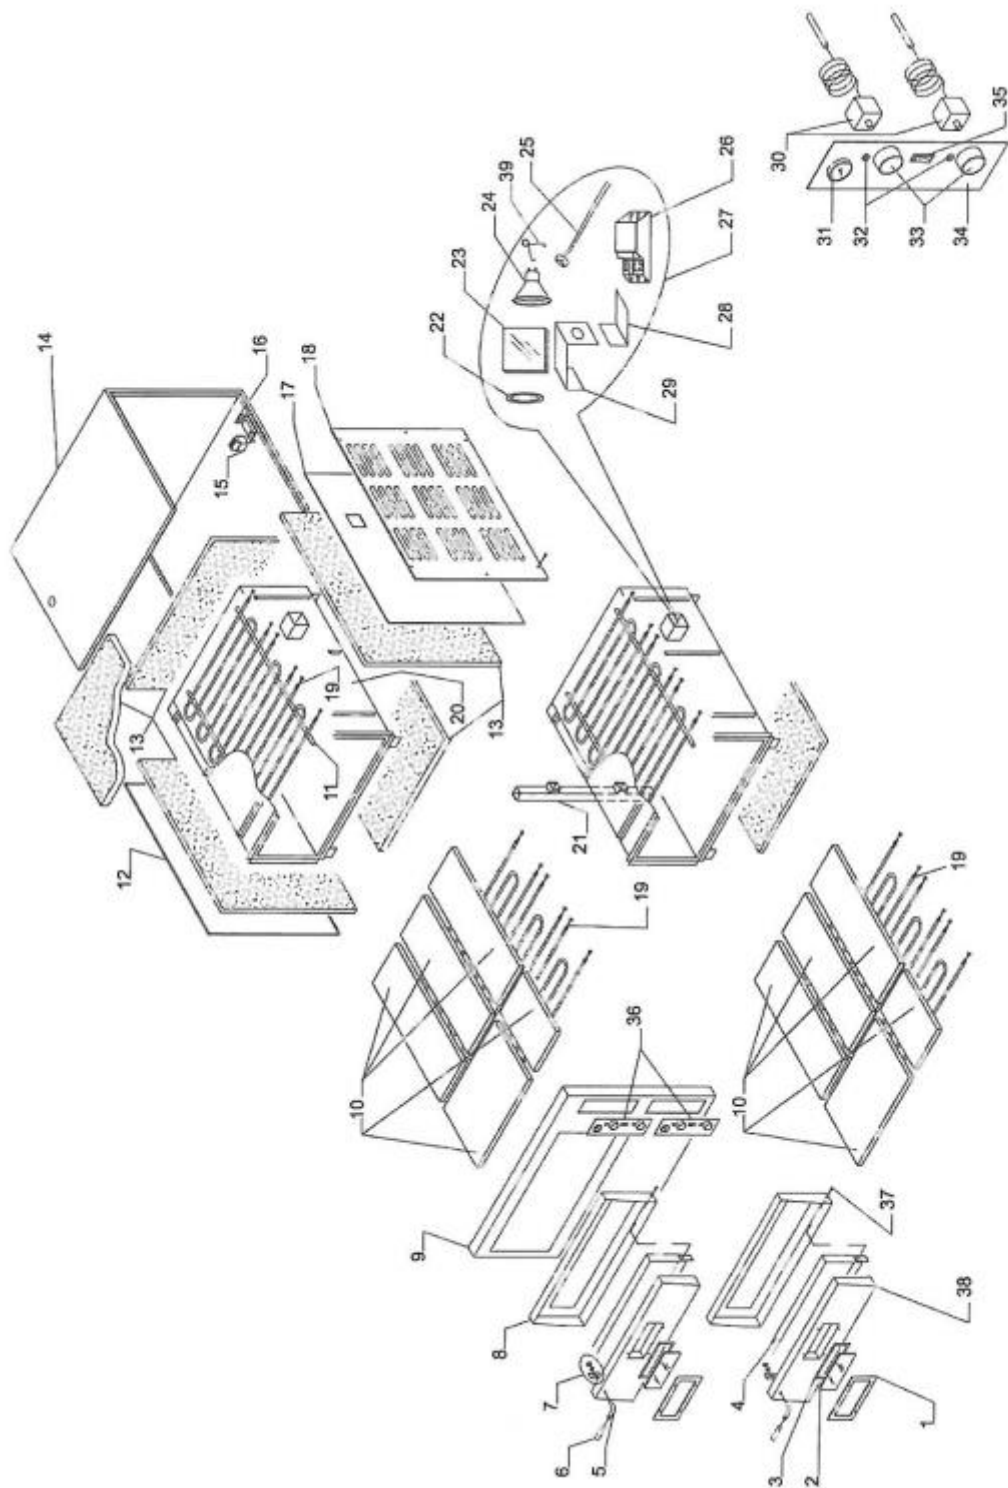

Piec do pizzy E-Line 2x6x30 szeroki MODEL: 781522

LP.	Numer katalogowy	Nazwa części
1	V781522-01	Ramka szkła
2	V781522-02	Szkoło ochronne
3	V781522-03	Uszczelka szkła ochronnego
4	V781522-04	Drzwi
5	V781522-05	Wspornik
6	V781522-06	Uchwyt przyczepności
7	V781522-07	Zestaw montażowy rączki
8	V781522-08	Rama drzwi
9	V781522-09	Panel przedni drzwi
10	V781522-10	Szamot
11	V781522-11	Wspornik elementu grzewczego
12	V781522-12	Materiał izolacyjny
13	V781522-13	Listwa zacisków
14	V781522-14	Uszczelka
15	V781522-15	Listwa zacisków
16	V781522-16	Wspornik listwy zacisków
17	V781522-17	Panel z włókna ceramicznego
18	V781522-18	Prawa obudowa zewnętrzna pieca
19	V781522-19	Element grzewczy
20	V781522-20	Obudowa wewnętrzna
21	V781522-21	Komin
22	V781522-22	Uszczelka szkła ochronnego
23	V781522-23	Szkoło ochronne
24	V781522-24	Lampka halogenowa
25	V781522-25	Oprawka
26	V781522-26	Transformator
27	V781522-27	Światło KIT
28	V781522-28	Wspornik
29	V781522-29	Uchwyt oświetlenia drzwi
30	V781522-30	Termostat
31	V781522-31	Termometr
32	V781522-32	Lampka sygnalizacji
33	V781522-33	Pokrętko regulacji termostatu
34	V781522-34	Panel sterowania
35	V781522-35	Włącznik światła
36	V781522-36	Folia panelu sterowania
37	V781522-37	Ramka drzwi
38	V781522-38	Obudowa zewnętrzna drzwi
39	V781522-39	Sprężyna lampy