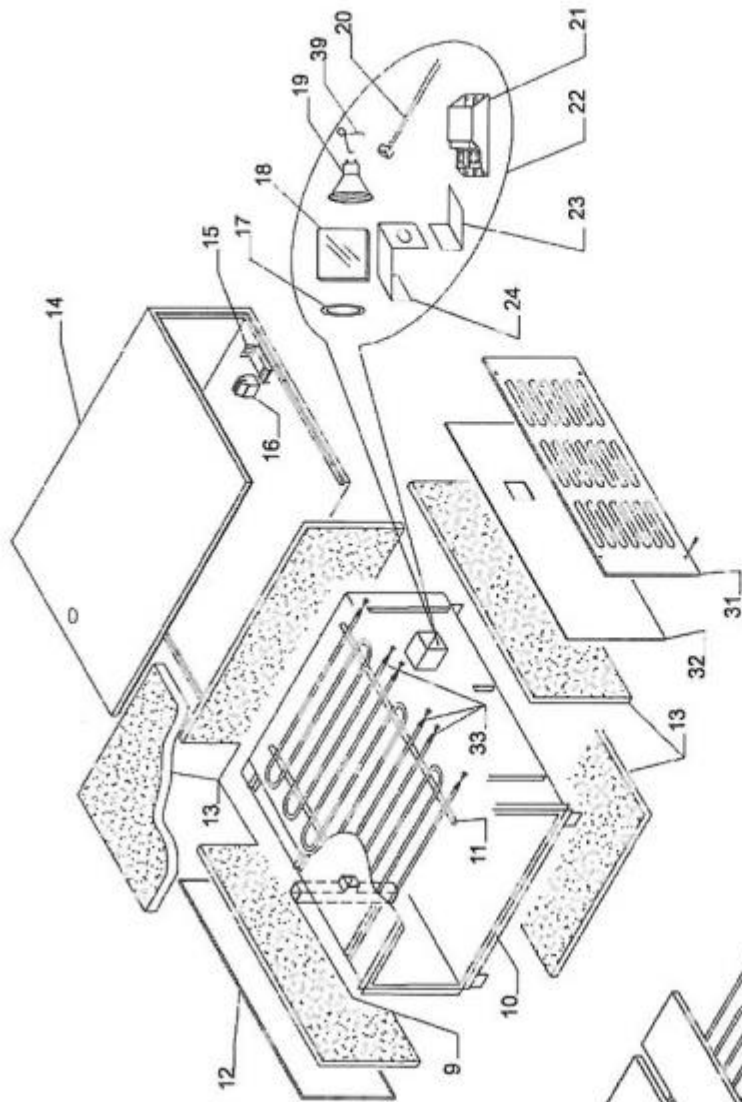

# Piec do pizzy E-Line 9x30

## MODEL: 781531

LP.	Numer katalogowy	Nazwa części
1	V781531-01	Ramka szkła
2	V781531-02	Szkoło ochronne
3	V781531-03	Wspornik
4	V781531-04	Rączka
5	V781531-05	Zestaw montażowy rączkę
6	V781531-06	Rama drzwi
7	V781531-07	Panel przedni drzwi
8	V781531-08	Płyta szamotowa
9	V781531-09	Komin
10	V781531-10	Obudowa wewnętrzna
11	V781531-11	Wspornik trzymając cały element grzewczy
12	V781531-12	Lewy panel obudowy
13	V781531-13	Materiał termo-izolacyjny
14	V781531-14	Obudowa zewnętrzna
15	V781531-15	Wspornik listwy zacisków
16	V781531-16	Uszczelka
17	V781531-17	Szkoło ochronne
18	V781531-18	Lampka halogenowa
19	V781531-19	Oprawka
20	V781531-20	Transformator
21	V781531-21	Światło KIT
22	V781531-22	Wspornik
23	V781531-23	Uchwyt oświetlenia drzwi
24	V781531-24	Listwa zacisków
25	V781531-25	Termostat
26	V781531-26	Termometr
27	V781531-27	Lampka sygnalizacji
28	V781531-28	Pokrętko regulacji termostatu
29	V781531-29	Panel kontrolny
30	V781531-30	Włącznik światła
31	V781531-31	Prawa obudowa zewnętrzna pieca
32	V781531-32	Panel z włókna ceramicznego
33	V781531-33	Element grzewczy
34	V781531-34	Folia panelu sterowania
35	V781531-35	Ramka drzwi
36	V781531-36	Drzwi
37	V781531-37	Obudowa zewnętrzna drzwi
38	V781531-38	Uszczelka szkła ochronnego
39	V781531-39	Sprężyna lampy