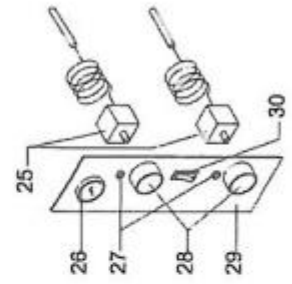

# Piec do pizzy E-Line 9x30

## MODEL: 781531

LP.	Numer katalogowy	Nazwa części
1	V781531-01	Ramka szkła
2	V781531-02	Szkoło ochronne
3	V781531-03	Wspornik
4	V781531-04	Rączka
5	V781531-05	Zestaw montażowy rączkę
6	V781531-06	Rama drzwi
7	V781531-07	Panel przedni drzwi
8	V781531-08	Płyta szamotowa
9	V781531-09	Komin
10	V781531-10	Obudowa wewnętrzna
11	V781531-11	Wspornik trzymając cały element grzewczy
12	V781531-12	Lewy panel obudowy
13	V781531-13	Materiał termo-izolacyjny
14	V781531-14	Obudowa zewnętrzna
15	V781531-15	Wspornik listwy zacisków
16	V781531-16	Uszczelka
17	V781531-17	Szkoło ochronne
18	V781531-18	Lampka halogenowa
19	V781531-19	Oprawka
20	V781531-20	Transformator
21	V781531-21	Światło KIT
22	V781531-22	Wspornik
23	V781531-23	Uchwyt oświetlenia drzwi
24	V781531-24	Listwa zacisków
25	V781531-25	Termostat
26	V781531-26	Termometr
27	V781531-27	Lampka sygnalizacji
28	V781531-28	Pokrętko regulacji termostatu
29	V781531-29	Panel kontrolny
30	V781531-30	Włącznik światła
31	V781531-31	Prawa obudowa zewnętrzna pieca
32	V781531-32	Panel z włókna ceramicznego
33	V781531-33	Element grzewczy
34	V781531-34	Folia panelu sterowania
35	V781531-35	Ramka drzwi
36	V781531-36	Drzwi
37	V781531-37	Obudowa zewnętrzna drzwi
38	V781531-38	Uszczelka szkła ochronnego
39	V781531-39	Sprężyna lampy