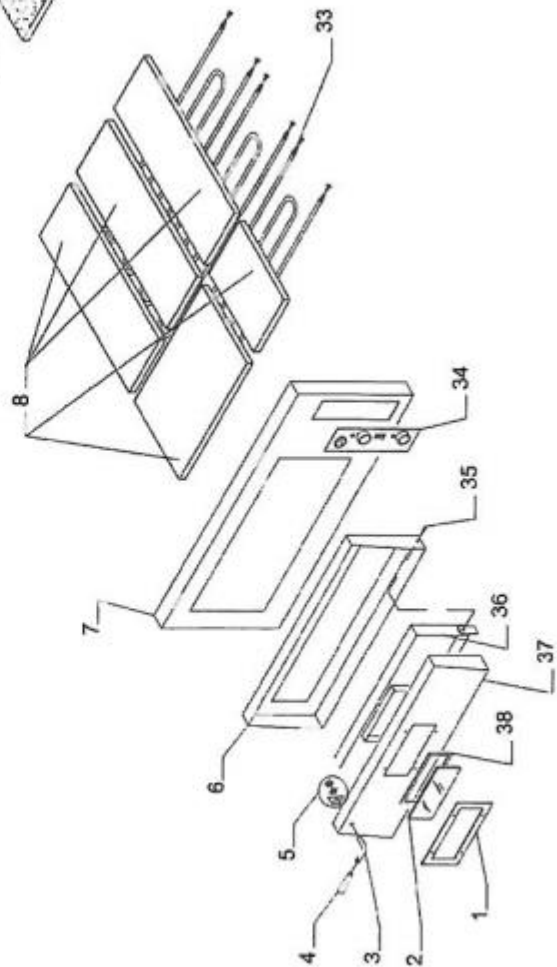

# Piec do pizzy E-Line 9x30

## MODEL: 781531

LP.	Numer katalogowy	Nazwa części
1	V781531-01	Ramka szkła
2	V781531-02	Szkoło ochronne
3	V781531-03	Wspornik
4	V781531-04	Rączka
5	V781531-05	Zestaw montażowy rączkę
6	V781531-06	Rama drzwi
7	V781531-07	Panel przedni drzwi
8	V781531-08	Płyta szamotowa
9	V781531-09	Komin
10	V781531-10	Obudowa wewnętrzna
11	V781531-11	Wspornik trzymając cały element grzewczy
12	V781531-12	Lewy panel obudowy
13	V781531-13	Materiał termo-izolacyjny
14	V781531-14	Obudowa zewnętrzna
15	V781531-15	Wspornik listwy zacisków
16	V781531-16	Uszczelka
17	V781531-17	Szkoło ochronne
18	V781531-18	Lampka halogenowa
19	V781531-19	Oprawka
20	V781531-20	Transformator
21	V781531-21	Światło KIT
22	V781531-22	Wspornik
23	V781531-23	Uchwyt oświetlenia drzwi
24	V781531-24	Listwa zacisków
25	V781531-25	Termostat
26	V781531-26	Termometr
27	V781531-27	Lampka sygnalizacji
28	V781531-28	Pokrętko regulacji termostatu
29	V781531-29	Panel kontrolny
30	V781531-30	Włącznik światła
31	V781531-31	Prawa obudowa zewnętrzna pieca
32	V781531-32	Panel z włókna ceramicznego
33	V781531-33	Element grzewczy
34	V781531-34	Folia panelu sterowania
35	V781531-35	Ramka drzwi
36	V781531-36	Drzwi
37	V781531-37	Obudowa zewnętrzna drzwi
38	V781531-38	Uszczelka szkła ochronnego
39	V781531-39	Sprężyna lampy