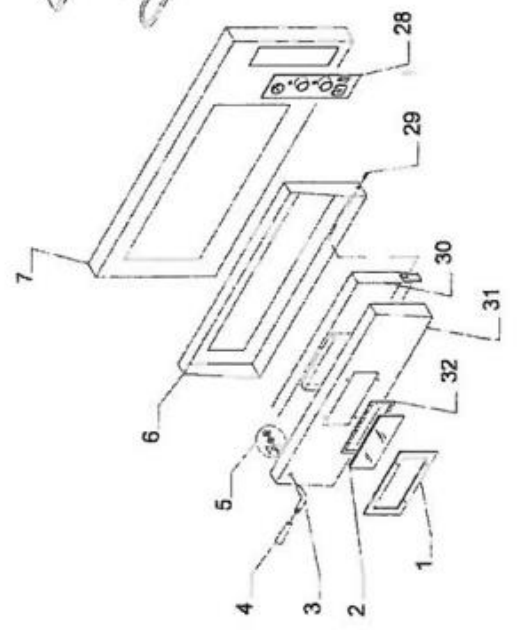

Piec do pizzy F-Line 6x36 głęboki MODEL: 781611

LP.	Numer katalogowy	Nazwa części
1	V781611-01	Ramka szkła
2	V781611-02	Szkło ochronne
3	V781611-03	Wspornik
4	V781611-04	Rękojeść
5	V781611-05	Zestaw montażowy rączkę
6	V781611-06	Rama drzwi
7	V781611-07	Panel przedni drzwi
8	V781611-08	Płyta szamotowa
9	V781611-09	Kominek
10	V781611-10	Obudowa wewnętrzna
11	V781611-11	Obudowa lewa
12	V781611-12	Lewy panel obudowy
13	V781611-13	Materiał izolujący
14	V781611-14	Obudowa zewnętrzna
15	V781611-15	Wspornik
16	V781611-16	Listwa zacisków
17	V781611-17	Uszczelka
18	V781611-18	Szkło ochronne
19	V781611-19	Lampka halogenowa
20	V781611-20	Oprawka
21	V781611-21	Transformator
22	V781611-22	Światło KIT
23	V781611-23	Wspornik
24	V781611-24	Wspornik do lampy
25	V781611-25	Prawa obudowa zewnętrzna pieca
26	V781611-26	Panel z włókna ceramicznego
27	V781611-27	Element grzewczy
28	V781611-28	Folia panelu sterowania
29	V781611-29	Ramka drzwi
30	V781611-30	Drzwi
31	V781611-31	Obudowa zewnętrzna drzwi
32	V781611-32	Uszczelka szkła ochronnego
33	V781611-33	Termostat
34	V781611-34	Termometr
35	V781611-35	Lampka sygnalizacji
36	V781611-36	Pokrętło regulacji termostatu
37	V781611-37	Główny przełącznik
38	V781611-38	Włącznik światła
39	V781611-39	Panel sterowania
40	V781611-40	Sterownik elektryczny
41	V781611-41	Kontaktron
42	V781611-42	Sprężyna lampy
43	V781611-43	Sterownik elektryczny