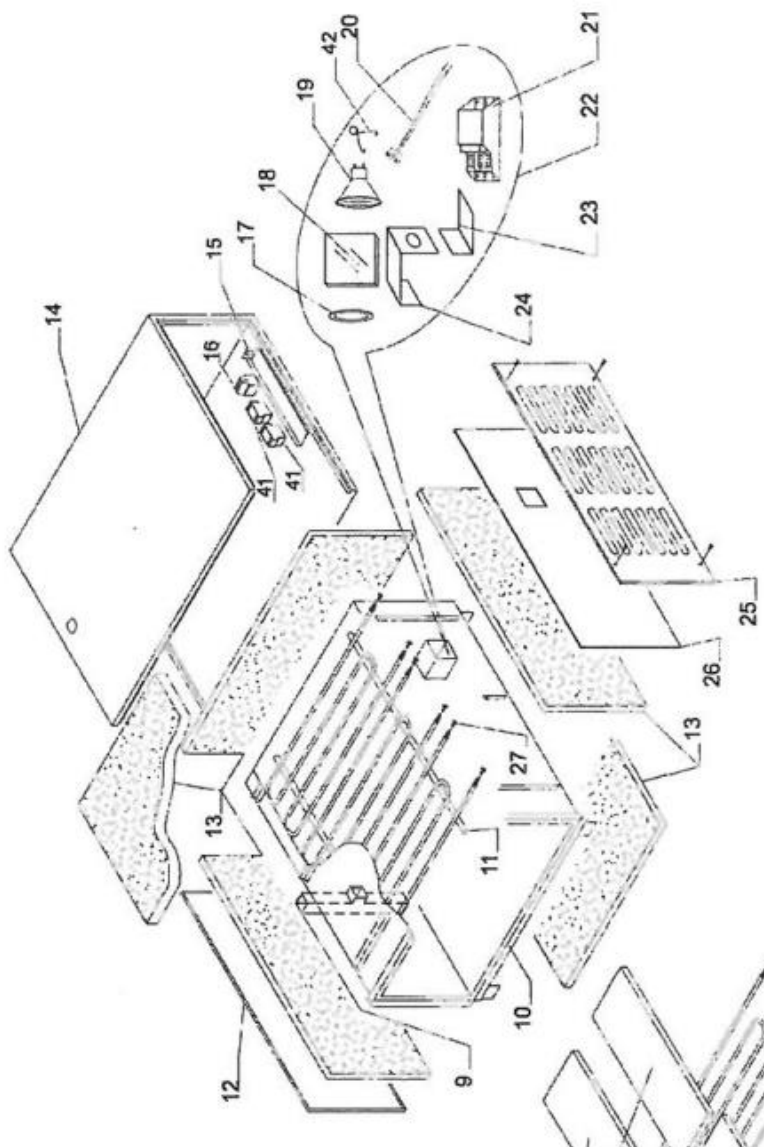

Piec do pizzy F-Line 6x36 głęboki MODEL: 781611

LP.	Numer katalogowy	Nazwa części
1	V781611-01	Ramka szkła
2	V781611-02	Szkło ochronne
3	V781611-03	Wspornik
4	V781611-04	Rękojeść
5	V781611-05	Zestaw montażowy rączkę
6	V781611-06	Rama drzwi
7	V781611-07	Panel przedni drzwi
8	V781611-08	Płyta szamotowa
9	V781611-09	Kominek
10	V781611-10	Obudowa wewnętrzna
11	V781611-11	Obudowa lewa
12	V781611-12	Lewy panel obudowy
13	V781611-13	Materiał izolujący
14	V781611-14	Obudowa zewnętrzna
15	V781611-15	Wspornik
16	V781611-16	Listwa zacisków
17	V781611-17	Uszczelka
18	V781611-18	Szkło ochronne
19	V781611-19	Lampka halogenowa
20	V781611-20	Oprawka
21	V781611-21	Transformator
22	V781611-22	Światło KIT
23	V781611-23	Wspornik
24	V781611-24	Wspornik do lampy
25	V781611-25	Prawa obudowa zewnętrzna pieca
26	V781611-26	Panel z włókna ceramicznego
27	V781611-27	Element grzewczy
28	V781611-28	Folia panelu sterowania
29	V781611-29	Ramka drzwi
30	V781611-30	Drzwi
31	V781611-31	Obudowa zewnętrzna drzwi
32	V781611-32	Uszczelka szkła ochronnego
33	V781611-33	Termostat
34	V781611-34	Termometr
35	V781611-35	Lampka sygnalizacji
36	V781611-36	Pokrętło regulacji termostatu
37	V781611-37	Główny przełącznik
38	V781611-38	Włącznik światła
39	V781611-39	Panel sterowania
40	V781611-40	Sterownik elektryczny
41	V781611-41	Kontaktron
42	V781611-42	Sprężyna lampy
43	V781611-43	Sterownik elektryczny