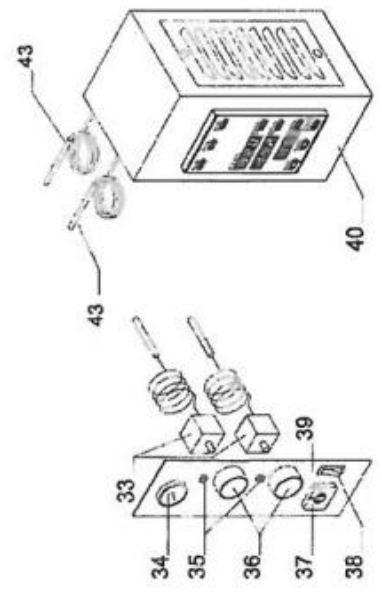

Piec do pizzy F-Line 6x36 głęboki MODEL: 781611

LP.	Numer katalogowy	Nazwa części
1	V781611-01	Ramka szkła
2	V781611-02	Szkło ochronne
3	V781611-03	Wspornik
4	V781611-04	Rękojeść
5	V781611-05	Zestaw montażowy rączkę
6	V781611-06	Rama drzwi
7	V781611-07	Panel przedni drzwi
8	V781611-08	Płyta szamotowa
9	V781611-09	Kominek
10	V781611-10	Obudowa wewnętrzna
11	V781611-11	Obudowa lewa
12	V781611-12	Lewy panel obudowy
13	V781611-13	Materiał izolujący
14	V781611-14	Obudowa zewnętrzna
15	V781611-15	Wspornik
16	V781611-16	Listwa zacisków
17	V781611-17	Uszczelka
18	V781611-18	Szkło ochronne
19	V781611-19	Lampka halogenowa
20	V781611-20	Oprawka
21	V781611-21	Transformator
22	V781611-22	Światło KIT
23	V781611-23	Wspornik
24	V781611-24	Wspornik do lampy
25	V781611-25	Prawa obudowa zewnętrzna pieca
26	V781611-26	Panel z włókna ceramicznego
27	V781611-27	Element grzewczy
28	V781611-28	Folia panelu sterowania
29	V781611-29	Ramka drzwi
30	V781611-30	Drzwi
31	V781611-31	Obudowa zewnętrzna drzwi
32	V781611-32	Uszczelka szkła ochronnego
33	V781611-33	Termostat
34	V781611-34	Termometr
35	V781611-35	Lampka sygnalizacji
36	V781611-36	Pokrętło regulacji termostatu
37	V781611-37	Główny przełącznik
38	V781611-38	Włącznik światła
39	V781611-39	Panel sterowania
40	V781611-40	Sterownik elektryczny
41	V781611-41	Kontaktron
42	V781611-42	Sprężyna lampy
43	V781611-43	Sterownik elektryczny