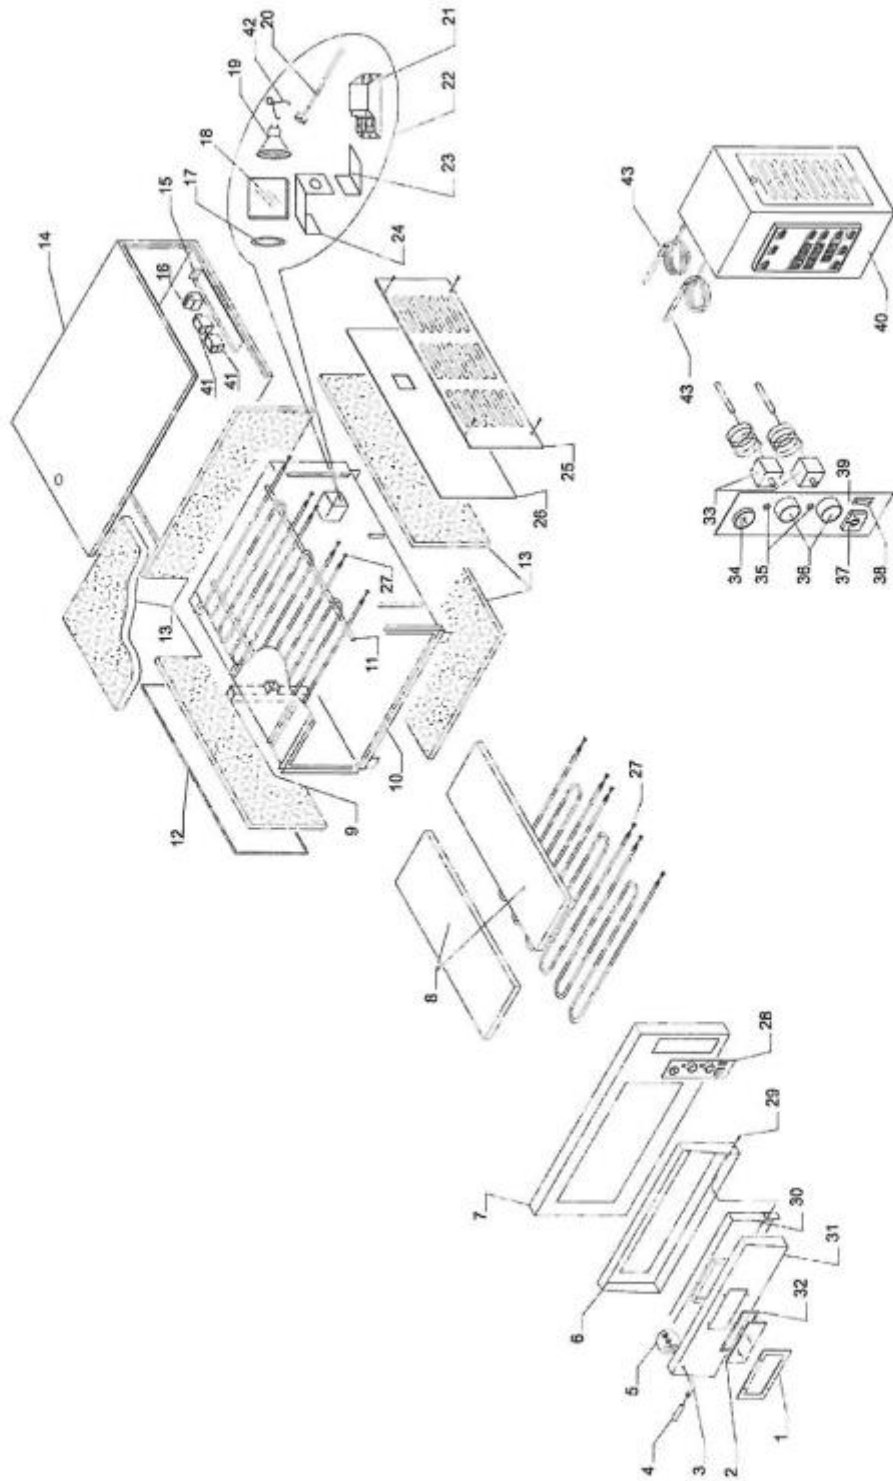

Piec do pizzy FR_Line 4x36

MODEL: 781801

Numer katalogowy	Nazwa części
V781801-01	Ramka szkła
V781801-02	Szkoło ochronne
V781801-03	Wspornik
V781801-04	Rękojeść
V781801-05	Zestaw montażowy rączkę
V781801-06	Rama drzwi
V781801-07	Panel przedni drzwi
V781801-08	Płyta szamotowa
V781801-09	Kominek
V781801-10	Obudowa wewnętrzna
V781801-11	Obudowa lewa
V781801-12	Lewy panel obudowy
V781801-13	Materiał izolujący
V781801-14	Obudowa zewnętrzna
V781801-15	Wspornik
V781801-16	Listwa zacisków
V781801-17	Uszczelka
V781801-18	Szkoło ochronne
V781801-19	Lampka halogenowa
V781801-20	Oprawka
V781801-21	Transformator
V781801-22	Zestaw oświetlenia
V781801-23	Wspornik
V781801-24	Wspornik do lampy
V781801-25	Prawa obudowa zewnętrzna pieca
V781801-26	Panel z włókna ceramicznego
V781801-27	Element grzewczy
V781801-28	Folia panelu sterowania
V781801-29	Ramka drzwi
V781801-30	Drzwi
V781801-31	Obudowa zewnętrzna drzwi
V781801-32	Uszczelka szkła ochronnego
V781801-33	Termostat
V781801-34	Termometr
V781801-35	Lampka sygnalizacji
V781801-36	Pokrętko regulacji termostatu
V781801-37	Główny przełącznik
V781801-38	Włącznik światła
V781801-39	Panel sterowania
V781801-40	Sterownik elektryczny
V781801-41	Kontaktron
V781801-42	Sprężyna lampy
V781801-43	Sterownik elektryczny