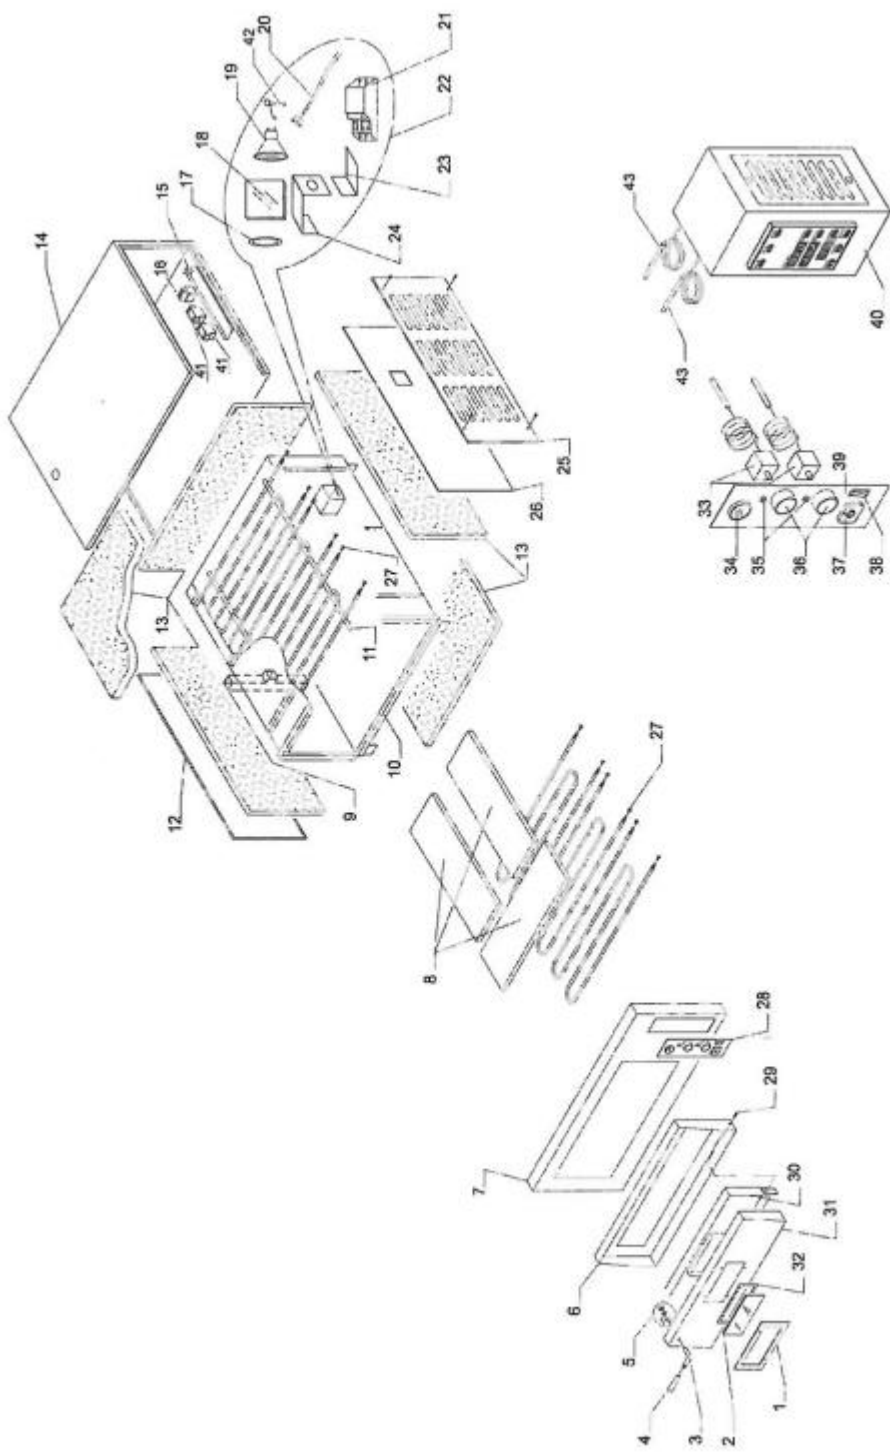

# **Piec do pizzy FR\_Line 6x36 głęboki MODEL: 781811**

LP.	Numer katalogowy	Nazwa części
1	V781811-01	Rama szkła
2	V781811-02	Szkło ochronne
3	V781811-03	Wspornik
4	V781811-04	Rękojeść
5	V781811-05	Nasada
6	V781811-06	Rama drzwi
7	V781811-07	Panel przedni drzwi
8	V781811-08	Płyta szamotowa
9	V781811-09	Kominek
10	V781811-10	Obudowa wewnętrzna
11	V781811-11	Obudowa lewa
12	V781811-12	Lewy panel obudowy
13	V781811-13	Materiał izolujący
14	V781811-14	Obudowa zewnętrzna
15	V781811-15	Wspornik
16	V781811-16	Listwa zacisków
17	V781811-17	Uszczelka
18	V781811-18	Szkło ochronne
19	V781811-19	Lampka halogenowa
20	V781811-20	Oprawka
21	V781811-21	Transformator
22	V781811-22	Zestaw oświetlenia
23	V781811-23	Wspornik
24	V781811-24	Wspornik do lampy
25	V781811-25	Prawa obudowa zewnętrzna pieca
26	V781811-26	Panel z włókna ceramicznego
27	V781811-27	Element grzewczy
28	V781811-28	Folia panelu sterowania
29	V781811-29	Ramka drzwi
30	V781811-30	Drzwi
31	V781811-31	Obudowa zewnętrzna drzwi
32	V781811-32	Uszczelka szkła ochronnego
33	V781811-33	Termostat
34	V781811-34	Termometr
35	V781811-35	Lampka sygnalizacji
36	V781811-36	Pokrętło regulacji termostatu
37	V781811-37	Główny przełącznik
38	V781811-38	Włącznik światła
39	V781811-39	Panel sterowania
40	V781811-40	Sterownik elektryczny
41	V781811-41	Kontaktron
42	V781811-42	Sprężyna lampy
43	V781811-43	Sterownik elektryczny