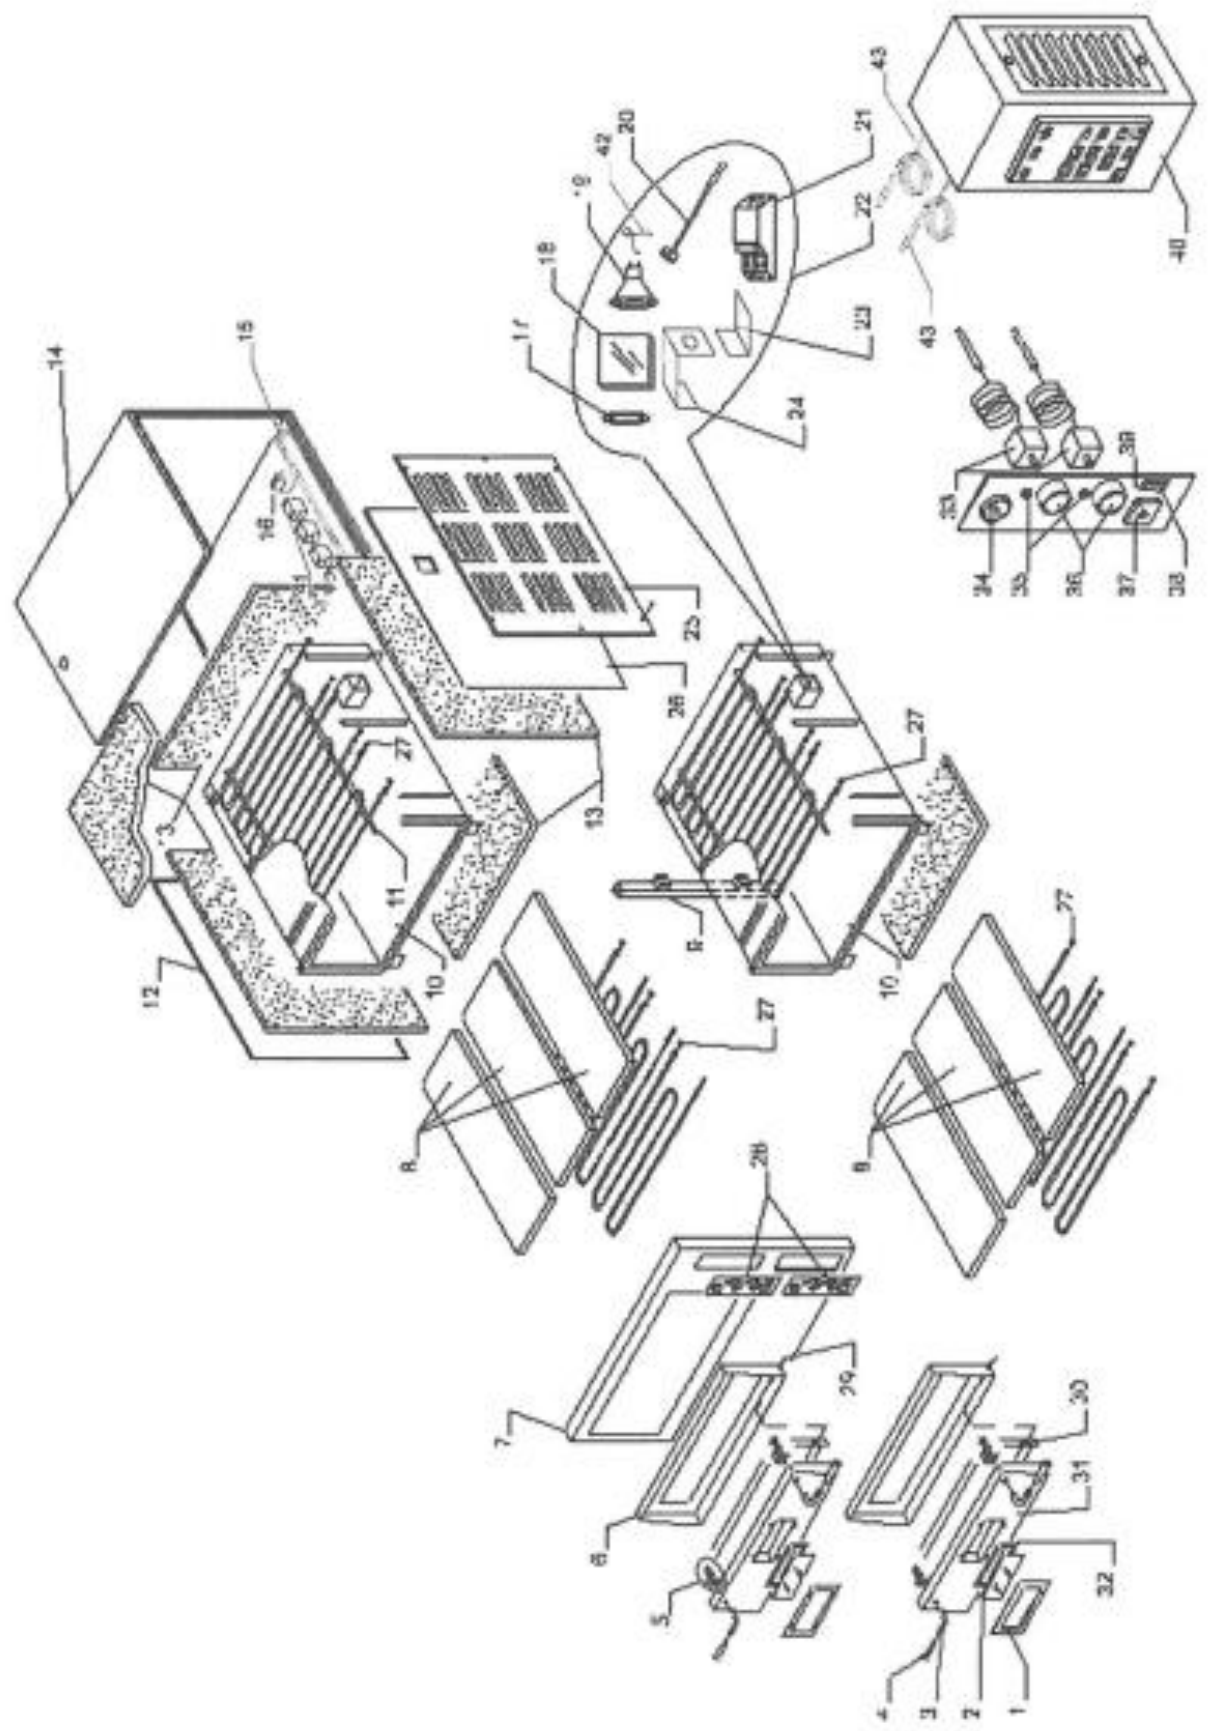

Piec do pizzy FR_Line 2x6x36 szeroki MODEL: 781902

LP.	Numer katalogowy	Nazwa części
1	V781902-01	Ramka szkła
2	V781902-02	Szkło ochronne
3	V781902-03	Wspornik
4	V781902-04	Rękojeść
5	V781902-05	Zestaw montażowy rączki
6	V781902-06	Rama drzwi
7	V781902-07	Panel przedni drzwi
8	V781902-08	Płyta szamotowa
9	V781902-09	Kominek
10	V781902-10	Obudowa wewnętrzna
11	V781902-11	Obudowa lewa
12	V781902-12	Lewy panel obudowy
13	V781902-13	Materiał izolujący
14	V781902-14	Obudowa zewnętrzna
15	V781902-15	Wspornik
16	V781902-16	Listwa zacisków
17	V781902-17	Uszczelka
18	V781902-18	Szkło ochronne
19	V781902-19	Lampka halogenowa
20	V781902-20	Oprawka
21	V781902-21	Transformator
22	V781902-22	Zestaw oświetlenia
23	V781902-23	Wspornik
24	V781902-24	Wspornik do lampy
25	V781902-25	Prawa obudowa zewnętrzna pieca
26	V781902-26	Panel z włókna ceramicznego
27	V781902-27	Element grzewczy
28	V781902-28	Folia panelu sterowania
29	V781902-29	Ramka drzwi
30	V781902-30	Drzwi
31	V781902-31	Obudowa zewnętrzna drzwi
32	V781902-32	Uszczelka szkła ochronnego
33	V781902-33	Termostat
34	V781902-34	Termometr
35	V781902-35	Lampka sygnalizacji
36	V781902-36	Pokrętło regulacji termostatu
37	V781902-37	Główny przełącznik
38	V781902-38	Włącznik światła
39	V781902-39	Panel sterowania
40	V781902-40	Sterownik elektryczny
41	V781902-41	Kontaktron
42	V781902-42	Sprężyna lampy
43	V781902-43	Sterownik elektryczny