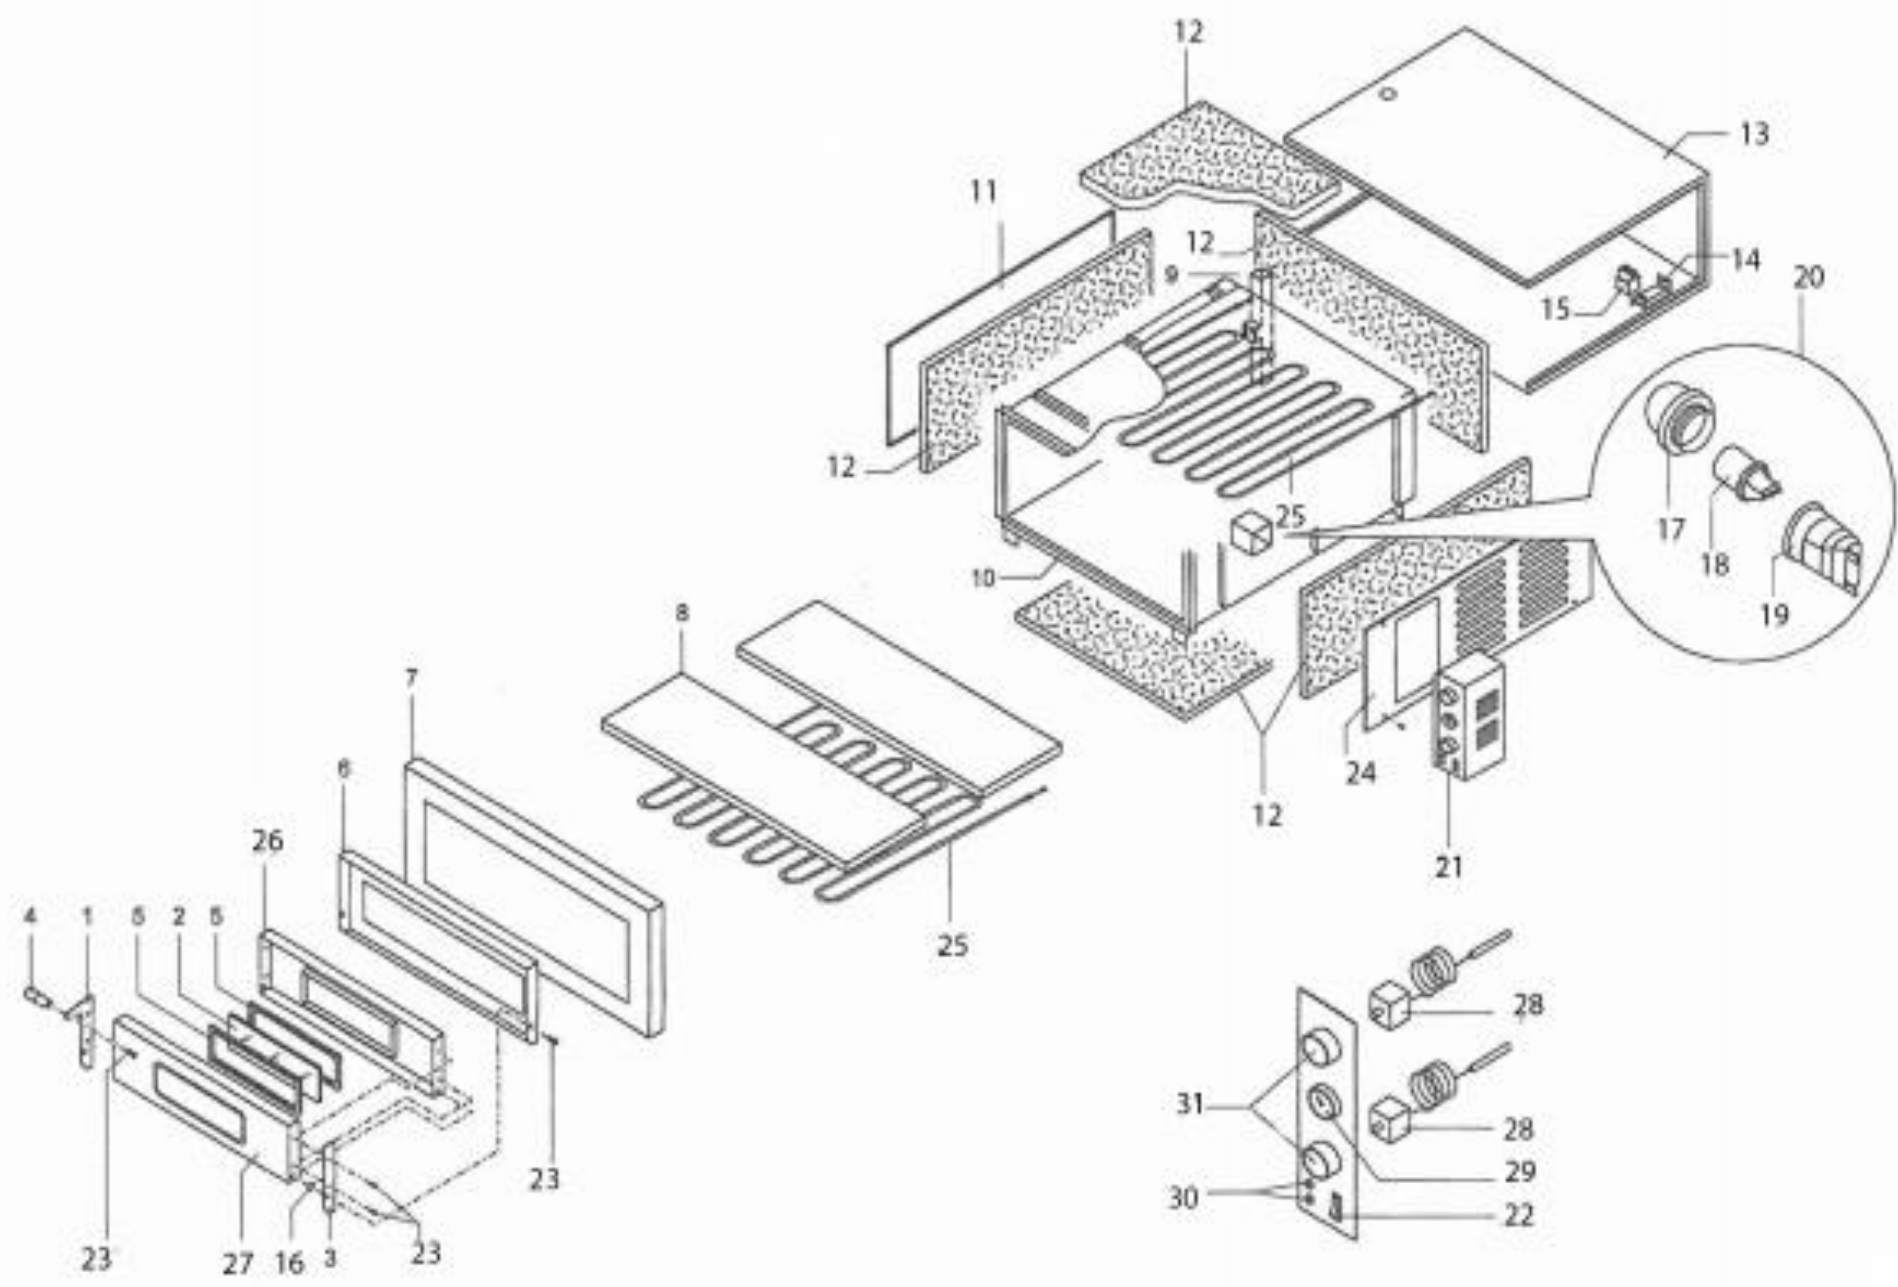

Piec do pizzy Gredil 4x35

MODEL: 782001

LP.	Numer katalogowy	Nazwa części
1	V782001-01	Wspornik rączki
2	V782001-02	Szyba
3	V782001-03	Wspornik rączki
4	V782001-04	Rączka
5	V782001-05	Uszczelki do szybki drzwi
6	V782001-06	Rama drzwi
7	V782001-07	Panel przedni drzwi
8	V782001-08	Płyta szamotowa
9	V782001-09	Komin
10	V782001-10	Obudowa wewnętrzna
11	V782001-11	Lewy panel obudowy
12	V782001-12	Materiał izolujący
13	V782001-13	Obudowa zewnętrzna
14	V782001-14	Wspornik listwy zacisków
15	V782001-15	Płyta zaciskowa
16	V782001-16	Uszczelka

LP.	Numer katalogowy	Nazwa części
17	V782001-17	Szkoło ochronne żarówki (okrągłe szkło)
18	V782001-18	Lampa
19	V782001-19	Oprawka
20	V782001-20	Szkoło ochronne żarówki
21	V782001-21	Folia panelu sterowania
22	V782001-22	Włącznik światła
23	V782001-23	Ramka drzwi
24	V782001-24	Prawa obudowa zewnętrzna pieca
25	V782001-25	Element grzewczy
26	V782001-26	Obudowa drzwi wewnętrzna
27	V782001-27	Obudowa drzwi zewnętrzne
28	V782001-28	Termostat
29	V782001-29	Termometr
30	V782001-30	Lampka sygnalizacji
31	V782001-31	Pokrętko regulacji termostatu