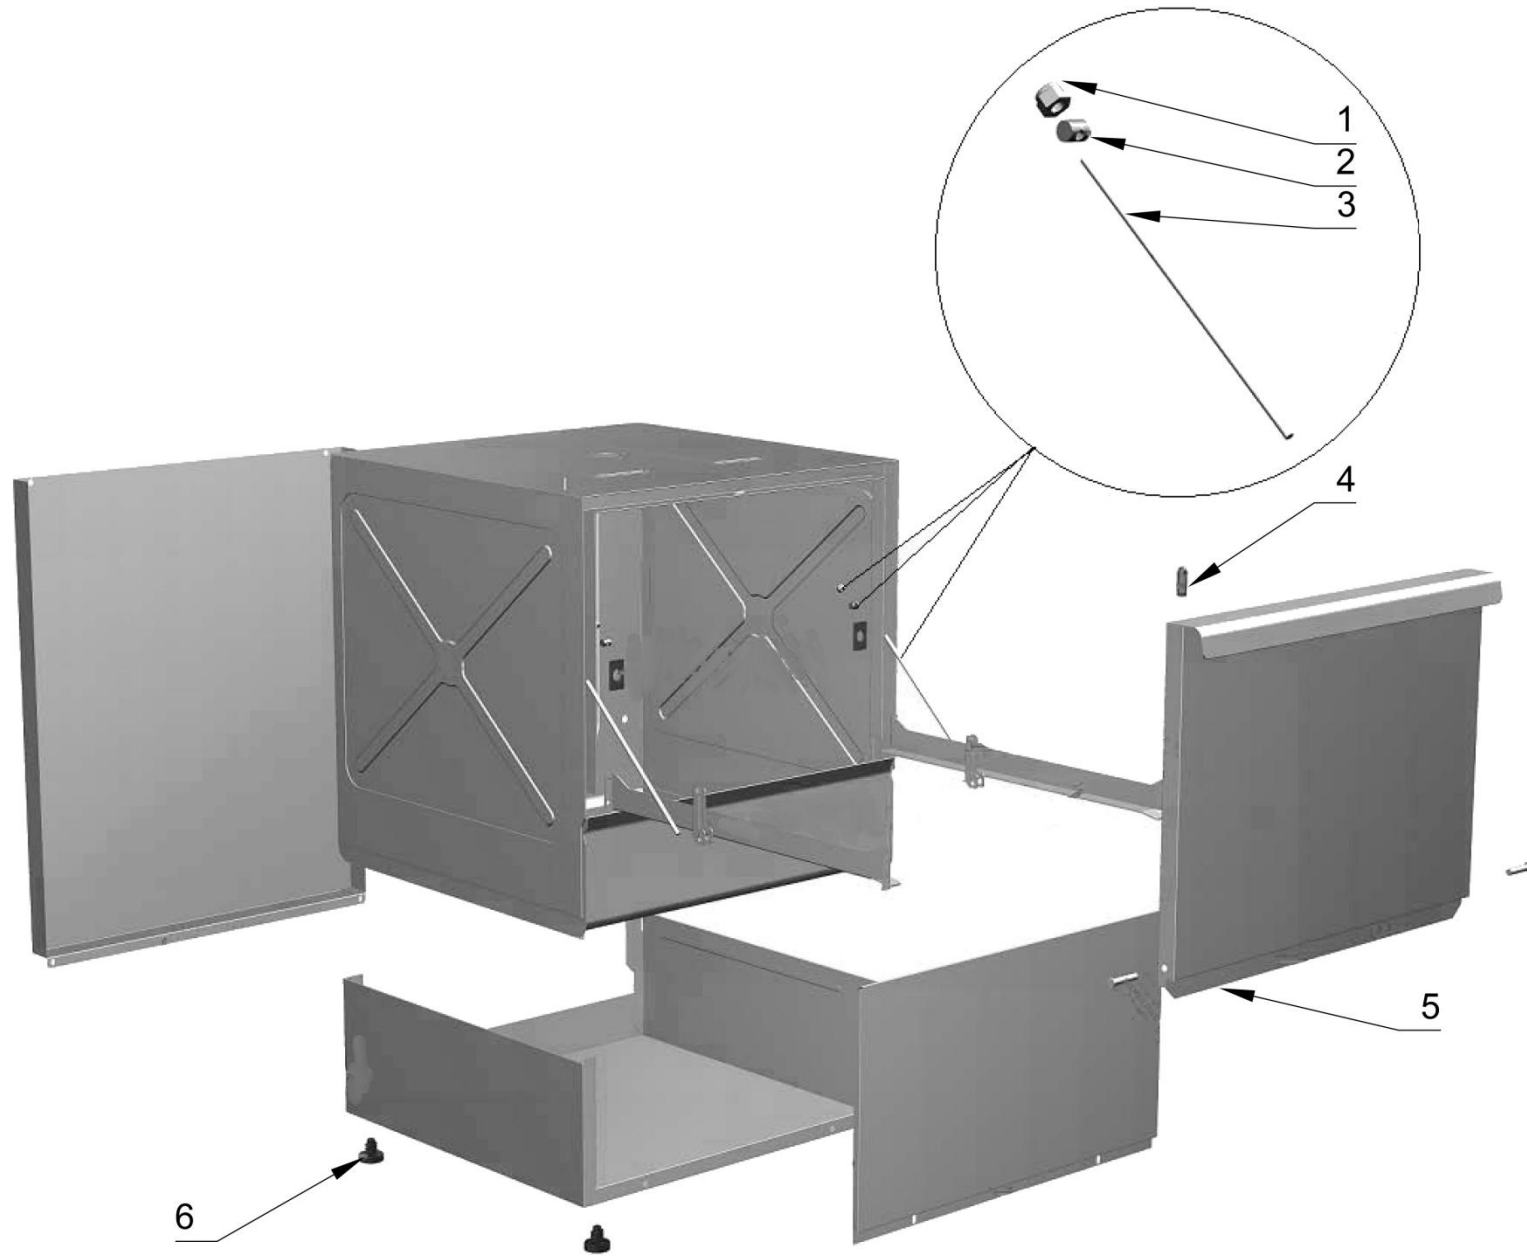

Zmywarka uniwersalna

MODEL: 801006

40

41

39

38

LP.	Numer katalogowy	Nazwa części
1	V801006-01	Śruba mocująca
2	V801006-02	Dystans
3	V801006-03	Śruba drzwi (M6x265)
4	V801006-04	Zamek drzwi zmywarki
5	V801006-05	Drzwi
6	V801006-06	Nóżka
7	V801006-07	Zawór zwrotny
8	V801006-08	Elektrozawór
9	V801006-09	Rurka
10	V801006-10	Pompa nablyszczacza
11	V801006-11	Termostat (90 ° C)
12	V801006-12	Silikonowa rura
13	V801006-13	Trójnik wody
14	V801006-14	Termostat (55 ° C)
15	V801006-15	Grzałka bojlera
16	V801006-16	Grzałka komory (2 kW 230V)
17	V801006-17	Zabezpieczenie termiczne bojlera
18	V801006-18	Bojler
19	V801006-19	Korek odpływu
20	V801006-20	Filtr odpływu wody
21	V801006-21	Pompa zmywarki (0,4 kW)
22	V801006-22	Kołnierz
23	V801006-23	Wąż odprowadzający (fi 24 1500 mm)

24	V801006-24	Głowica ramion dolnych
25	V801006-25	Uszczelka wlotowa odpływu
26	V801006-26	Piasta doprowadzenia
27	V801006-27	Uszczelka wirnika
28	V801006-28	Dystans wirnika dolny
29	V801006-29	Tuleja z kołnierzem
30	V801006-30	Podkładka
31	V801006-31	Tuleja wirnika
32	V801006-32	Trzpień wirnika dolny
33	V801006-33	Trzpień wirnika górny
34	V801006-34	Kubek presostatu
35	V801006-35	Element głowicy górnej
36	V801006-36	Uszczelka
37	V801006-37	Piasta doprowadzenia wody
38	V801006-38	Wirnik wody
39	V801006-39	Plastikowy trzpień wirnika
40	V801006-40	Wirnik wody (plastik)
41	V801006-41	Śruba mocująca
42	V801006-42	Stycznik 9A 230V
43	V801006-43	Kondensator
44	V801006-44	Czujnik magnetyczny
45	V801006-45	Lampka sygnalizacyjna pomarańczowa
46	V801006-46	Obudowa włącznika
47	V801006-47	Przycisk włącznika (czarny)

48	V801006-48	Lampka sygnalizacyjna pomarańczowa
49	V801006-49	Przełącznik
50	V801006-50	Obudowa włącznika
51	V801006-51	Lampka sygnalizacyjna zielona
52	V801006-52	Przełącznik
53	V801006-53	Uchwyt bezpiecznika
54	V801006-54	Kostka
55	V801006-55	Bezpiecznik 4A
56	V801006-56	Presostat
57	V801006-57	Płyta główna
58	V801006-58	Kostka