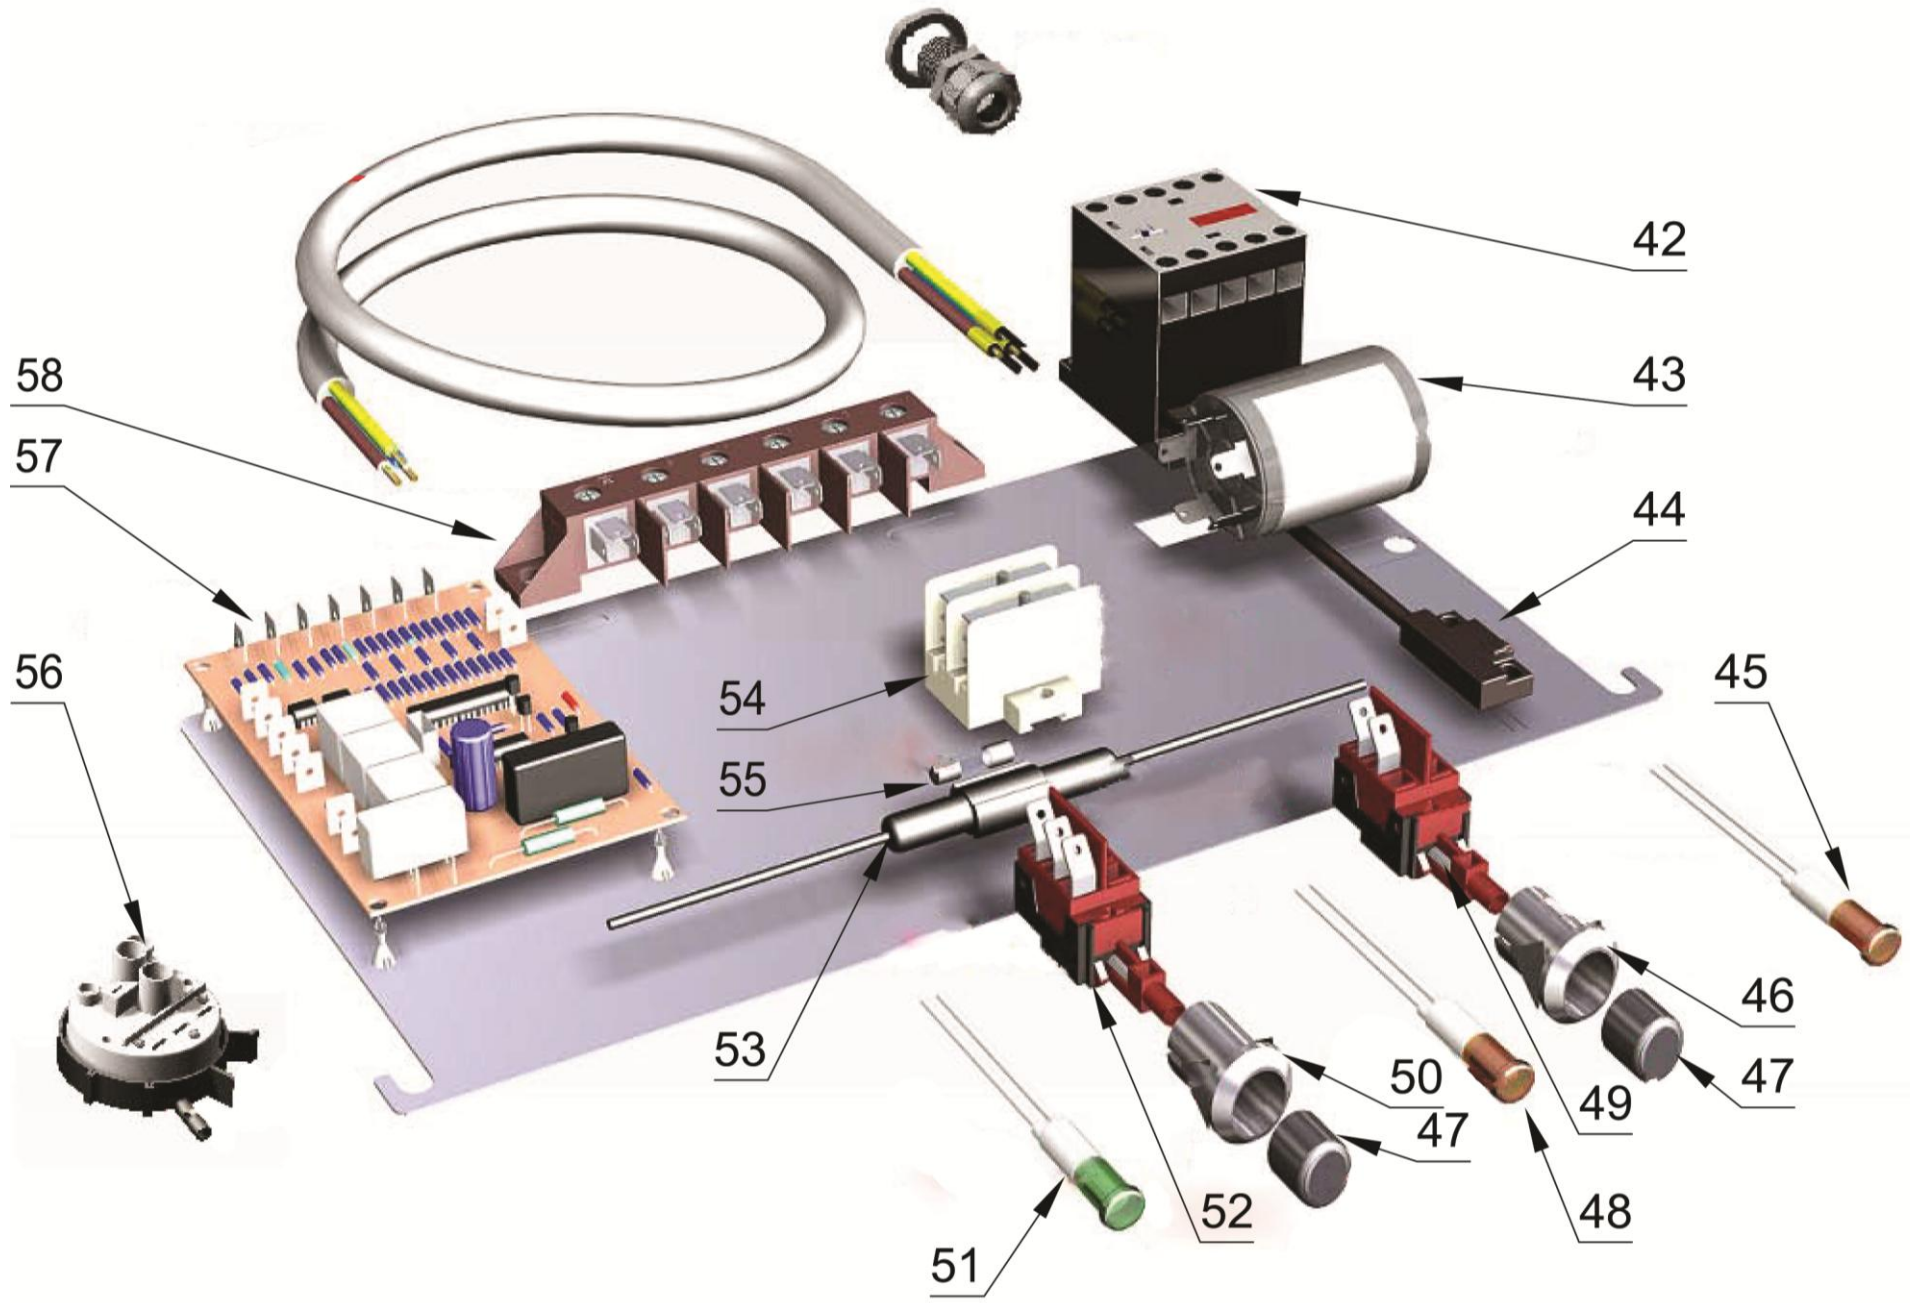

Zmywarka uniwersalna

MODEL: 801006

40

41

39

38

LP.	Numer katalogowy	Nazwa części
1	V801006-01	Śruba mocująca
2	V801006-02	Dystans
3	V801006-03	Śruba drzwi (M6x265)
4	V801006-04	Zamek drzwi zmywarki
5	V801006-05	Drzwi
6	V801006-06	Nóżka
7	V801006-07	Zawór zwrotny
8	V801006-08	Elektrozawór
9	V801006-09	Rurka
10	V801006-10	Pompa nablyszczacza
11	V801006-11	Termostat (90 ° C)
12	V801006-12	Silikonowa rura
13	V801006-13	Trójnik wody
14	V801006-14	Termostat (55 ° C)
15	V801006-15	Grzałka bojlera
16	V801006-16	Grzałka komory (2 kW 230V)
17	V801006-17	Zabezpieczenie termiczne bojlera
18	V801006-18	Bojler
19	V801006-19	Korek odpływu
20	V801006-20	Filtr odpływu wody
21	V801006-21	Pompa zmywarki (0,4 kW)
22	V801006-22	Kołnierz
23	V801006-23	Wąż odprowadzający (fi 24 1500 mm)

24	V801006-24	Głowica ramion dolnych
25	V801006-25	Uszczelka wlotowa odpływu
26	V801006-26	Piasta doprowadzenia
27	V801006-27	Uszczelka wirnika
28	V801006-28	Dystans wirnika dolny
29	V801006-29	Tuleja z kołnierzem
30	V801006-30	Podkładka
31	V801006-31	Tuleja wirnika
32	V801006-32	Trzpień wirnika dolny
33	V801006-33	Trzpień wirnika górny
34	V801006-34	Kubek presostatu
35	V801006-35	Element głowicy górnej
36	V801006-36	Uszczelka
37	V801006-37	Piasta doprowadzenia wody
38	V801006-38	Wirnik wody
39	V801006-39	Plastikowy trzpień wirnika
40	V801006-40	Wirnik wody (plastik)
41	V801006-41	Śruba mocująca
42	V801006-42	Stycznik 9A 230V
43	V801006-43	Kondensator
44	V801006-44	Czujnik magnetyczny
45	V801006-45	Lampka sygnalizacyjna pomarańczowa
46	V801006-46	Obudowa włącznika
47	V801006-47	Przycisk włącznika (czarny)

48	V801006-48	Lampka sygnalizacyjna pomarańczowa
49	V801006-49	Przełącznik
50	V801006-50	Obudowa włącznika
51	V801006-51	Lampka sygnalizacyjna zielona
52	V801006-52	Przełącznik
53	V801006-53	Uchwyt bezpiecznika
54	V801006-54	Kostka
55	V801006-55	Bezpiecznik 4A
56	V801006-56	Presostat
57	V801006-57	Płyta główna
58	V801006-58	Kostka