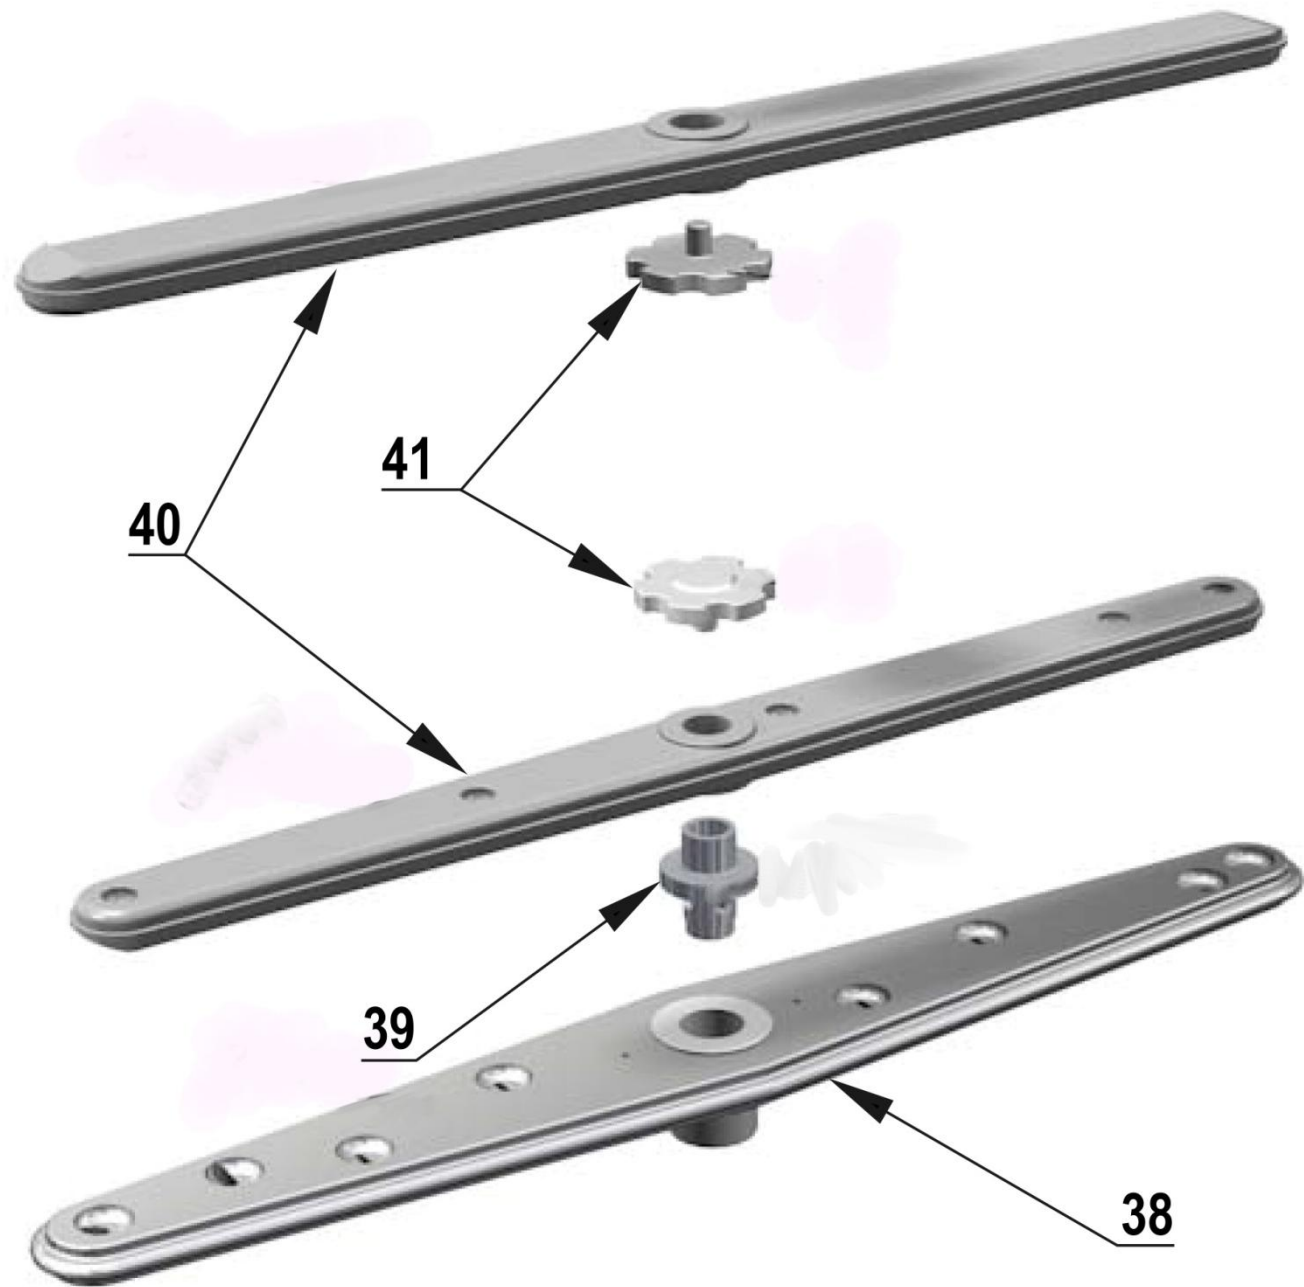

Zmywarka uniwersalna

MODEL: 801006

40

41

39

38

LP.	Numer katalogowy	Nazwa części
1	V801006-01	Śruba mocująca
2	V801006-02	Dystans
3	V801006-03	Śruba drzwi (M6x265)
4	V801006-04	Zamek drzwi zmywarki
5	V801006-05	Drzwi
6	V801006-06	Nóżka
7	V801006-07	Zawór zwrotny
8	V801006-08	Elektrozawór
9	V801006-09	Rurka
10	V801006-10	Pompa nablyszczacza
11	V801006-11	Termostat (90 ° C)
12	V801006-12	Silikonowa rura
13	V801006-13	Trójnik wody
14	V801006-14	Termostat (55 ° C)
15	V801006-15	Grzałka bojlera
16	V801006-16	Grzałka komory (2 kW 230V)
17	V801006-17	Zabezpieczenie termiczne bojlera
18	V801006-18	Bojler
19	V801006-19	Korek odpływu
20	V801006-20	Filtr odpływu wody
21	V801006-21	Pompa zmywarki (0,4 kW)
22	V801006-22	Kołnierz
23	V801006-23	Wąż odprowadzający (fi 24 1500 mm)

24	V801006-24	Głowica ramion dolnych
25	V801006-25	Uszczelka wlotowa odpływu
26	V801006-26	Piasta doprowadzenia
27	V801006-27	Uszczelka wirnika
28	V801006-28	Dystans wirnika dolny
29	V801006-29	Tuleja z kołnierzem
30	V801006-30	Podkładka
31	V801006-31	Tuleja wirnika
32	V801006-32	Trzpień wirnika dolny
33	V801006-33	Trzpień wirnika górny
34	V801006-34	Kubek presostatu
35	V801006-35	Element głowicy górnej
36	V801006-36	Uszczelka
37	V801006-37	Piasta doprowadzenia wody
38	V801006-38	Wirnik wody
39	V801006-39	Plastikowy trzpień wirnika
40	V801006-40	Wirnik wody (plastik)
41	V801006-41	Śruba mocująca
42	V801006-42	Stycznik 9A 230V
43	V801006-43	Kondensator
44	V801006-44	Czujnik magnetyczny
45	V801006-45	Lampka sygnalizacyjna pomarańczowa
46	V801006-46	Obudowa włącznika
47	V801006-47	Przycisk włącznika (czarny)

48	V801006-48	Lampka sygnalizacyjna pomarańczowa
49	V801006-49	Przełącznik
50	V801006-50	Obudowa włącznika
51	V801006-51	Lampka sygnalizacyjna zielona
52	V801006-52	Przełącznik
53	V801006-53	Uchwyt bezpiecznika
54	V801006-54	Kostka
55	V801006-55	Bezpiecznik 4A
56	V801006-56	Presostat
57	V801006-57	Płyta główna
58	V801006-58	Kostka