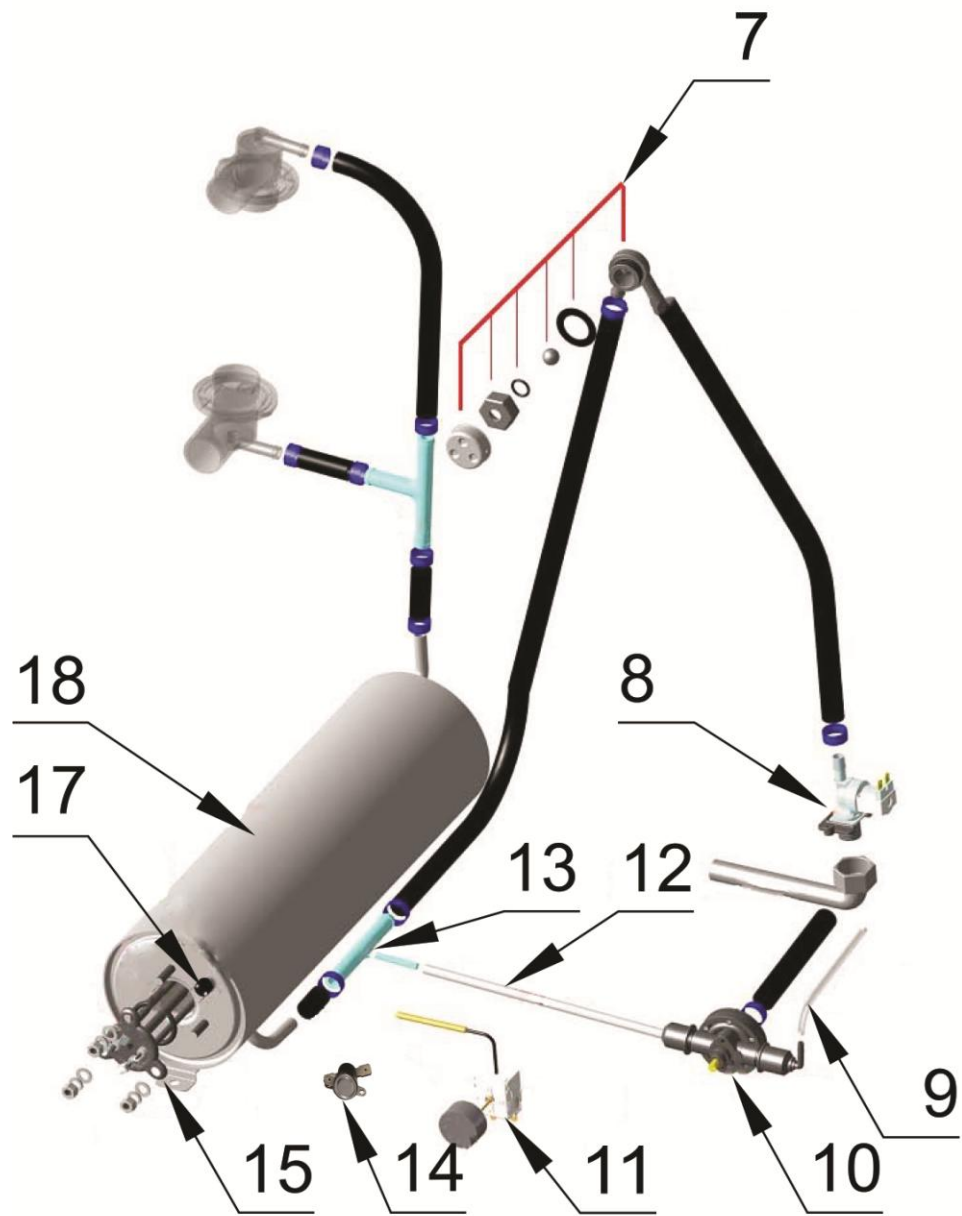

Zmywarka uniwersalna

MODEL: 801006

40

41

39

38

LP.	Numer katalogowy	Nazwa części
1	V801006-01	Śruba mocująca
2	V801006-02	Dystans
3	V801006-03	Śruba drzwi (M6x265)
4	V801006-04	Zamek drzwi zmywarki
5	V801006-05	Drzwi
6	V801006-06	Nóżka
7	V801006-07	Zawór zwrotny
8	V801006-08	Elektrozawór
9	V801006-09	Rurka
10	V801006-10	Pompa nablyszczacza
11	V801006-11	Termostat (90 ° C)
12	V801006-12	Silikonowa rura
13	V801006-13	Trójnik wody
14	V801006-14	Termostat (55 ° C)
15	V801006-15	Grzałka bojlera
16	V801006-16	Grzałka komory (2 kW 230V)
17	V801006-17	Zabezpieczenie termiczne bojlera
18	V801006-18	Bojler
19	V801006-19	Korek odpływu
20	V801006-20	Filtr odpływu wody
21	V801006-21	Pompa zmywarki (0,4 kW)
22	V801006-22	Kołnierz
23	V801006-23	Wąż odprowadzający (fi 24 1500 mm)

24	V801006-24	Głowica ramion dolnych
25	V801006-25	Uszczelka wlotowa odpływu
26	V801006-26	Piasta doprowadzenia
27	V801006-27	Uszczelka wirnika
28	V801006-28	Dystans wirnika dolny
29	V801006-29	Tuleja z kołnierzem
30	V801006-30	Podkładka
31	V801006-31	Tuleja wirnika
32	V801006-32	Trzpień wirnika dolny
33	V801006-33	Trzpień wirnika górny
34	V801006-34	Kubek presostatu
35	V801006-35	Element głowicy górnej
36	V801006-36	Uszczelka
37	V801006-37	Piasta doprowadzenia wody
38	V801006-38	Wirnik wody
39	V801006-39	Plastikowy trzpień wirnika
40	V801006-40	Wirnik wody (plastik)
41	V801006-41	Śruba mocująca
42	V801006-42	Stycznik 9A 230V
43	V801006-43	Kondensator
44	V801006-44	Czujnik magnetyczny
45	V801006-45	Lampka sygnalizacyjna pomarańczowa
46	V801006-46	Obudowa włącznika
47	V801006-47	Przycisk włącznika (czarny)

48	V801006-48	Lampka sygnalizacyjna pomarańczowa
49	V801006-49	Przełącznik
50	V801006-50	Obudowa włącznika
51	V801006-51	Lampka sygnalizacyjna zielona
52	V801006-52	Przełącznik
53	V801006-53	Uchwyt bezpiecznika
54	V801006-54	Kostka
55	V801006-55	Bezpiecznik 4A
56	V801006-56	Presostat
57	V801006-57	Płyta główna
58	V801006-58	Kostka