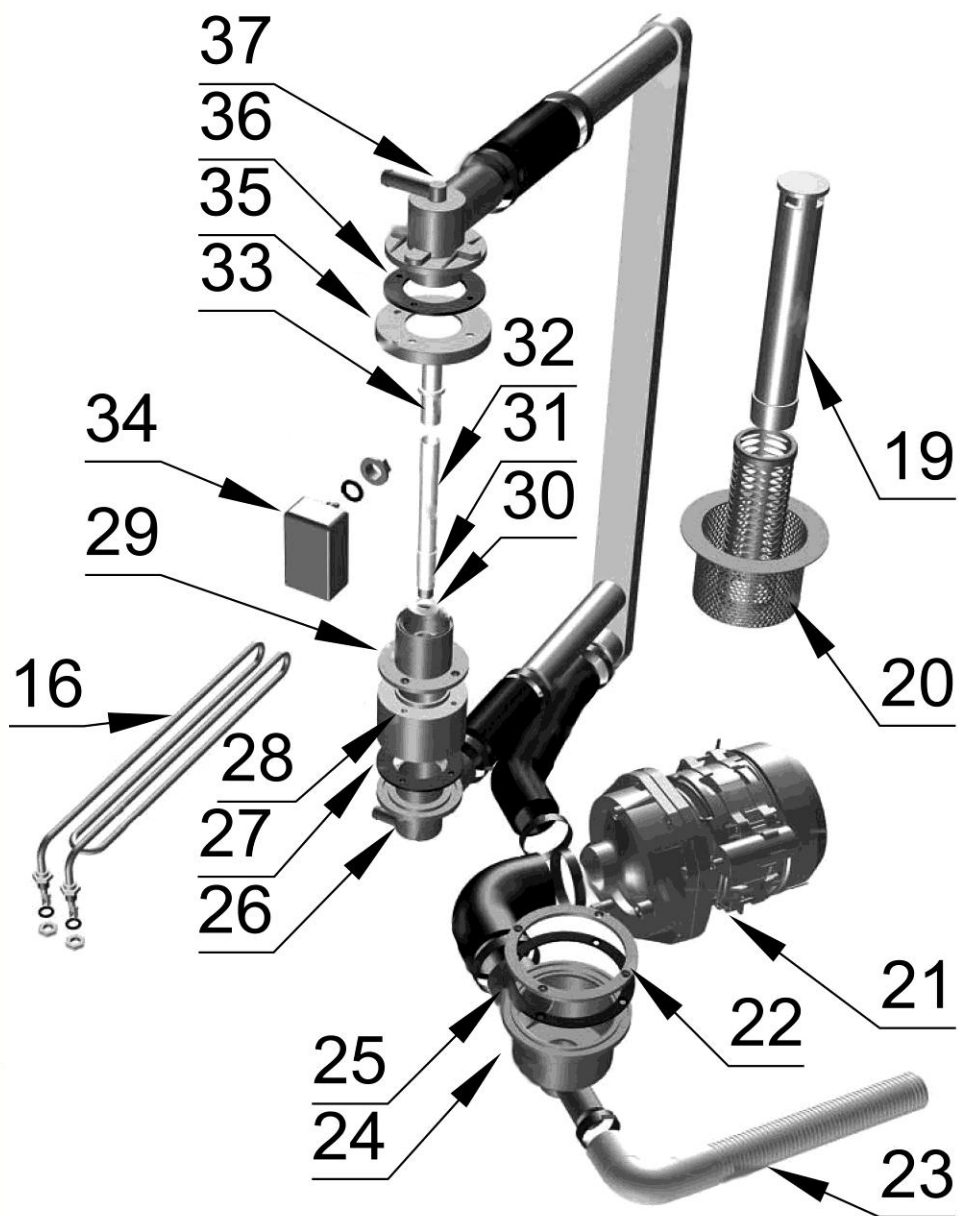

Zmywarka uniwersalna

MODEL: 801006

40

41

39

38

LP.	Numer katalogowy	Nazwa części
1	V801006-01	Śruba mocująca
2	V801006-02	Dystans
3	V801006-03	Śruba drzwi (M6x265)
4	V801006-04	Zamek drzwi zmywarki
5	V801006-05	Drzwi
6	V801006-06	Nóżka
7	V801006-07	Zawór zwrotny
8	V801006-08	Elektrozawór
9	V801006-09	Rurka
10	V801006-10	Pompa nablyszczacza
11	V801006-11	Termostat (90 ° C)
12	V801006-12	Silikonowa rura
13	V801006-13	Trójnik wody
14	V801006-14	Termostat (55 ° C)
15	V801006-15	Grzałka bojlera
16	V801006-16	Grzałka komory (2 kW 230V)
17	V801006-17	Zabezpieczenie termiczne bojlera
18	V801006-18	Bojler
19	V801006-19	Korek odpływu
20	V801006-20	Filtr odpływu wody
21	V801006-21	Pompa zmywarki (0,4 kW)
22	V801006-22	Kołnierz
23	V801006-23	Wąż odprowadzający (fi 24 1500 mm)

24	V801006-24	Głowica ramion dolnych
25	V801006-25	Uszczelka wlotowa odpływu
26	V801006-26	Piasta doprowadzenia
27	V801006-27	Uszczelka wirnika
28	V801006-28	Dystans wirnika dolny
29	V801006-29	Tuleja z kołnierzem
30	V801006-30	Podkładka
31	V801006-31	Tuleja wirnika
32	V801006-32	Trzpień wirnika dolny
33	V801006-33	Trzpień wirnika górny
34	V801006-34	Kubek presostatu
35	V801006-35	Element głowicy górnej
36	V801006-36	Uszczelka
37	V801006-37	Piasta doprowadzenia wody
38	V801006-38	Wirnik wody
39	V801006-39	Plastikowy trzpień wirnika
40	V801006-40	Wirnik wody (plastik)
41	V801006-41	Śruba mocująca
42	V801006-42	Stycznik 9A 230V
43	V801006-43	Kondensator
44	V801006-44	Czujnik magnetyczny
45	V801006-45	Lampka sygnalizacyjna pomarańczowa
46	V801006-46	Obudowa włącznika
47	V801006-47	Przycisk włącznika (czarny)

48	V801006-48	Lampka sygnalizacyjna pomarańczowa
49	V801006-49	Przełącznik
50	V801006-50	Obudowa włącznika
51	V801006-51	Lampka sygnalizacyjna zielona
52	V801006-52	Przełącznik
53	V801006-53	Uchwyt bezpiecznika
54	V801006-54	Kostka
55	V801006-55	Bezpiecznik 4A
56	V801006-56	Presostat
57	V801006-57	Płyta główna
58	V801006-58	Kostka