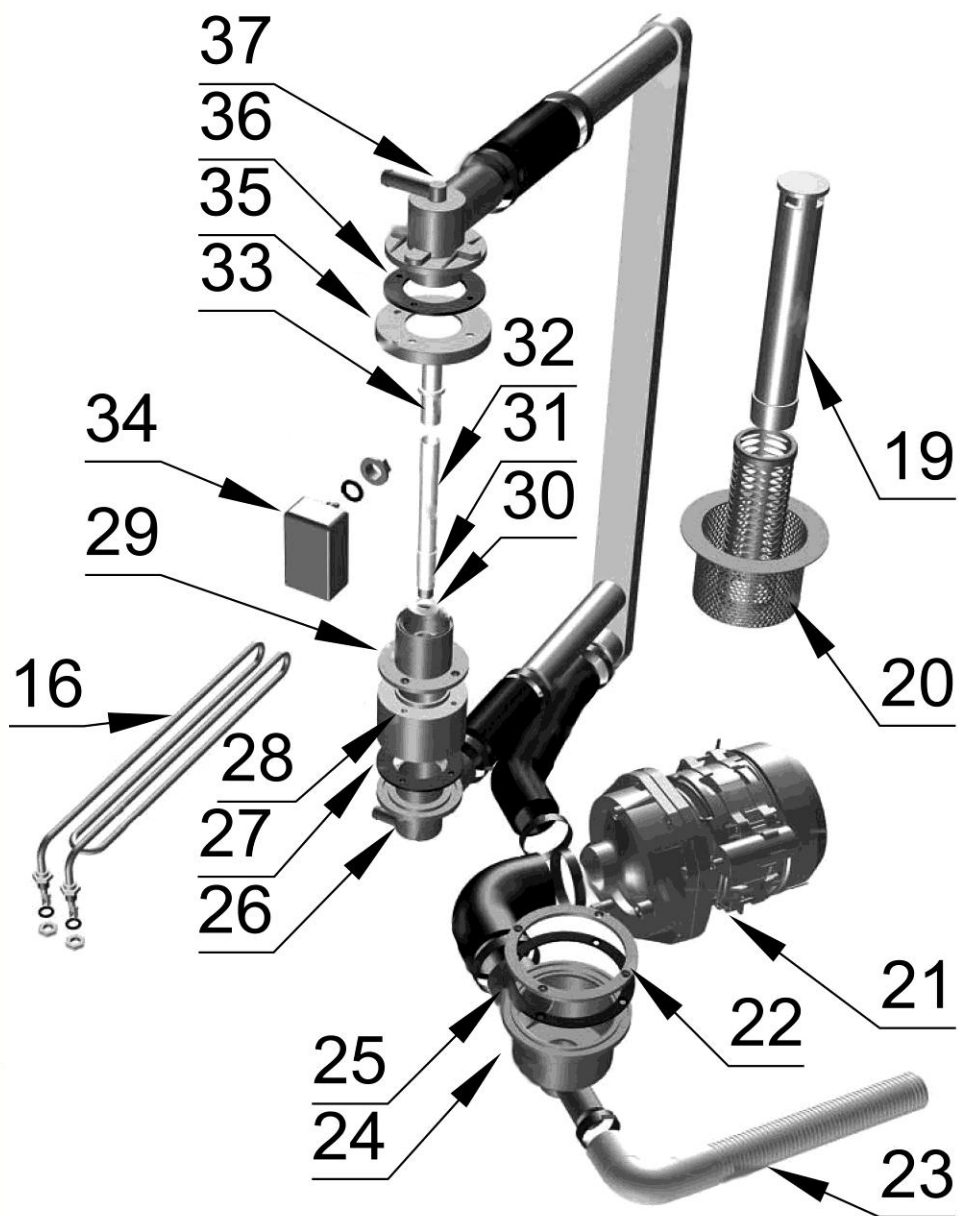

stalgast RYSUNEK ZŁOŻENIOWY

ekspert gastronomiczny

Zmywarka uniwersalna

MODEL: 801015

stalgast

ekspert gastronomiczny

LP.	Numer katalogowy	Nazwa części
1	V801015-01	Śruba mocująca
2	V801015-02	Dystans
3	V801015-03	Śruba drzwi (M6x265)
4	V801015-04	Zamek drzwi zmywarki
5	V801015-05	Drzwi
6	V801015-06	Nóżka
7	V801015-07	Zawór zwrotny
8	V801015-08	Elektrozawór
9	V801015-09	Rurka
10	V801015-10	Pompa nablyszczacza
11	V801015-11	Termostat (90 ° C)
12	V801015-12	Silikonowa rura
13	V801015-13	Trójnik wody
14	V801015-14	Termostat (55 ° C)
15	V801015-15	Grzałka bojlera
16	V801015-16	Grzałka komory (2 kW 230V)
17	V801015-17	Zabezpieczenie termiczne bojlera
18	V801015-18	Bojler
19	V801015-19	Korek odpływu
20	V801015-20	Filtr odpływu wody
21	V801015-21	Pompa zmywarki (0,4 kW)
22	V801015-22	Kołnierz
23	V801015-23	Wąż odprowadzający (fi 24 1500 mm)

24	V801015-24	Głowica ramion dolnych
25	V801015-25	Uszczelka wlotowa odpływu
26	V801015-26	Piasta doprowadzenia
27	V801015-27	Uszczelka wirnika
28	V801015-28	Dystans wirnika dolny
29	V801015-29	Tuleja z kołnierzem
30	V801015-30	Podkładka
31	V801015-31	Tuleja wirnika
32	V801015-32	Trzpień wirnika dolny
33	V801015-33	Trzpień wirnika górny
34	V801015-34	Kubek presostatu
35	V801015-35	Element głowicy górnej
36	V801015-36	Uszczelka
37	V801015-37	Piasta doprowadzenia wody
38	V801015-38	Wirnik wody
39	V801015-39	Plastikowy trzpień wirnika
40	V801015-40	Wirnik wody (plastik)
41	V801015-41	Śruba mocująca
42	V801015-42	Stycznik 9A 230V
43	V801015-43	Kondensator
44	V801015-44	Czujnik magnetyczny
45	V801015-45	Lampka sygnalizacyjna pomarańczowa
46	V801015-46	Obudowa włącznika
47	V801015-47	Przycisk włącznika (czarny)

48	V801015-48	Lampka sygnalizacyjna pomarańczowa
49	V801015-49	Przełącznik
50	V801015-50	Obudowa włącznika
51	V801015-51	Lampka sygnalizacyjna zielona
52	V801015-52	Przełącznik
53	V801015-53	Uchwyt bezpiecznika
54	V801015-54	Kostka
55	V801015-55	Bezpiecznik 4A
56	V801015-56	Presostat
57	V801015-57	Płyta główna
58	V801015-58	Kostka