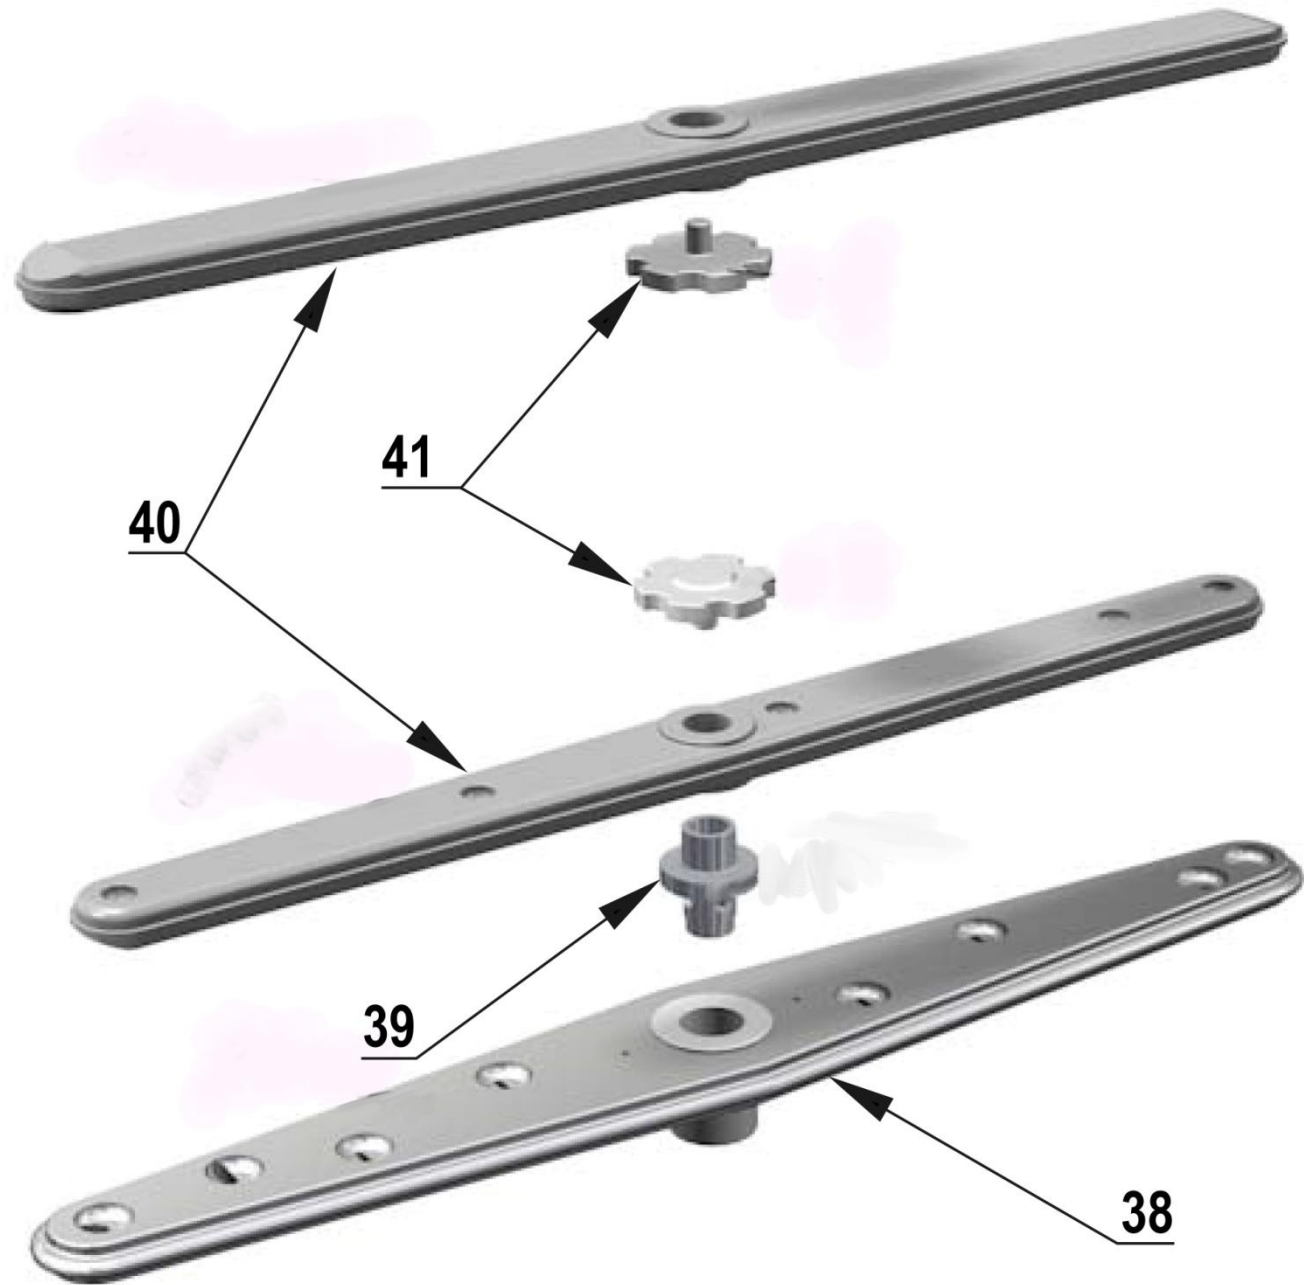

stalgast RYSUNEK ZŁOŻENIOWY

ekspert gastronomiczny

Zmywarka uniwersalna

MODEL: 801015

stalgast

ekspert gastronomiczny

LP.	Numer katalogowy	Nazwa części
1	V801015-01	Śruba mocująca
2	V801015-02	Dystans
3	V801015-03	Śruba drzwi (M6x265)
4	V801015-04	Zamek drzwi zmywarki
5	V801015-05	Drzwi
6	V801015-06	Nóżka
7	V801015-07	Zawór zwrotny
8	V801015-08	Elektrozawór
9	V801015-09	Rurka
10	V801015-10	Pompa nablyszczacza
11	V801015-11	Termostat (90 ° C)
12	V801015-12	Silikonowa rura
13	V801015-13	Trójnik wody
14	V801015-14	Termostat (55 ° C)
15	V801015-15	Grzałka bojlera
16	V801015-16	Grzałka komory (2 kW 230V)
17	V801015-17	Zabezpieczenie termiczne bojlera
18	V801015-18	Bojler
19	V801015-19	Korek odpływu
20	V801015-20	Filtr odpływu wody
21	V801015-21	Pompa zmywarki (0,4 kW)
22	V801015-22	Kołnierz
23	V801015-23	Wąż odprowadzający (fi 24 1500 mm)

24	V801015-24	Głowica ramion dolnych
25	V801015-25	Uszczelka wlotowa odpływu
26	V801015-26	Piasta doprowadzenia
27	V801015-27	Uszczelka wirnika
28	V801015-28	Dystans wirnika dolny
29	V801015-29	Tuleja z kołnierzem
30	V801015-30	Podkładka
31	V801015-31	Tuleja wirnika
32	V801015-32	Trzpień wirnika dolny
33	V801015-33	Trzpień wirnika górny
34	V801015-34	Kubek presostatu
35	V801015-35	Element głowicy górnej
36	V801015-36	Uszczelka
37	V801015-37	Piasta doprowadzenia wody
38	V801015-38	Wirnik wody
39	V801015-39	Plastikowy trzpień wirnika
40	V801015-40	Wirnik wody (plastik)
41	V801015-41	Śruba mocująca
42	V801015-42	Stycznik 9A 230V
43	V801015-43	Kondensator
44	V801015-44	Czujnik magnetyczny
45	V801015-45	Lampka sygnalizacyjna pomarańczowa
46	V801015-46	Obudowa włącznika
47	V801015-47	Przycisk włącznika (czarny)

48	V801015-48	Lampka sygnalizacyjna pomarańczowa
49	V801015-49	Przełącznik
50	V801015-50	Obudowa włącznika
51	V801015-51	Lampka sygnalizacyjna zielona
52	V801015-52	Przełącznik
53	V801015-53	Uchwyt bezpiecznika
54	V801015-54	Kostka
55	V801015-55	Bezpiecznik 4A
56	V801015-56	Presostat
57	V801015-57	Płyta główna
58	V801015-58	Kostka