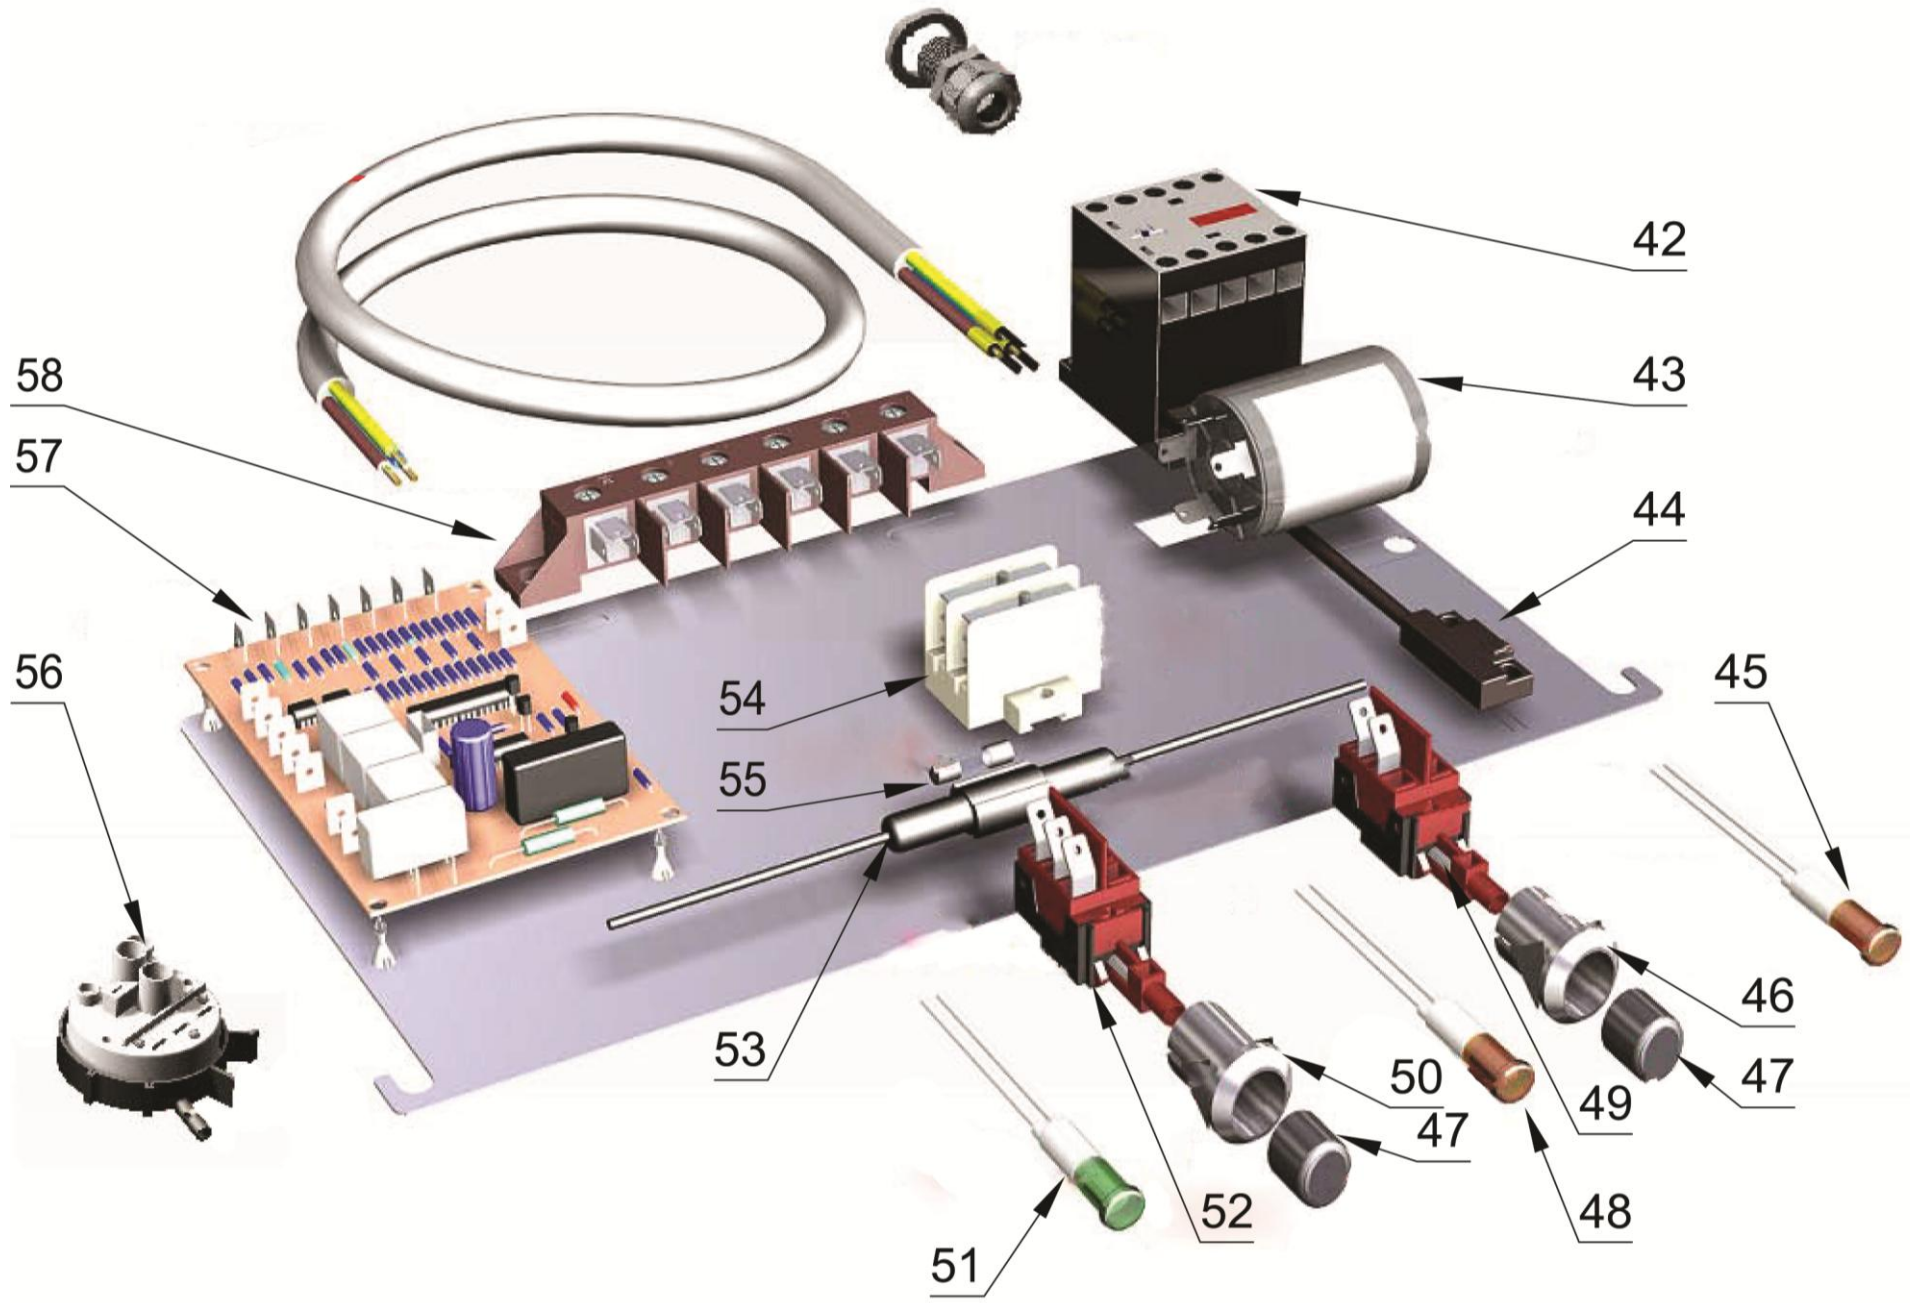

stalgast RYSUNEK ZŁOŻENIOWY

ekspert gastronomiczny

Zmywarka uniwersalna

MODEL: 801015

stalgast

ekspert gastronomiczny

LP.	Numer katalogowy	Nazwa części
1	V801015-01	Śruba mocująca
2	V801015-02	Dystans
3	V801015-03	Śruba drzwi (M6x265)
4	V801015-04	Zamek drzwi zmywarki
5	V801015-05	Drzwi
6	V801015-06	Nóżka
7	V801015-07	Zawór zwrotny
8	V801015-08	Elektrozawór
9	V801015-09	Rurka
10	V801015-10	Pompa nablyszczacza
11	V801015-11	Termostat (90 ° C)
12	V801015-12	Silikonowa rura
13	V801015-13	Trójnik wody
14	V801015-14	Termostat (55 ° C)
15	V801015-15	Grzałka bojlera
16	V801015-16	Grzałka komory (2 kW 230V)
17	V801015-17	Zabezpieczenie termiczne bojlera
18	V801015-18	Bojler
19	V801015-19	Korek odpływu
20	V801015-20	Filtr odpływu wody
21	V801015-21	Pompa zmywarki (0,4 kW)
22	V801015-22	Kołnierz
23	V801015-23	Wąż odprowadzający (fi 24 1500 mm)

24	V801015-24	Głowica ramion dolnych
25	V801015-25	Uszczelka wlotowa odpływu
26	V801015-26	Piasta doprowadzenia
27	V801015-27	Uszczelka wirnika
28	V801015-28	Dystans wirnika dolny
29	V801015-29	Tuleja z kołnierzem
30	V801015-30	Podkładka
31	V801015-31	Tuleja wirnika
32	V801015-32	Trzpień wirnika dolny
33	V801015-33	Trzpień wirnika górny
34	V801015-34	Kubek presostatu
35	V801015-35	Element głowicy górnej
36	V801015-36	Uszczelka
37	V801015-37	Piasta doprowadzenia wody
38	V801015-38	Wirnik wody
39	V801015-39	Plastikowy trzpień wirnika
40	V801015-40	Wirnik wody (plastik)
41	V801015-41	Śruba mocująca
42	V801015-42	Stycznik 9A 230V
43	V801015-43	Kondensator
44	V801015-44	Czujnik magnetyczny
45	V801015-45	Lampka sygnalizacyjna pomarańczowa
46	V801015-46	Obudowa włącznika
47	V801015-47	Przycisk włącznika (czarny)

48	V801015-48	Lampka sygnalizacyjna pomarańczowa
49	V801015-49	Przełącznik
50	V801015-50	Obudowa włącznika
51	V801015-51	Lampka sygnalizacyjna zielona
52	V801015-52	Przełącznik
53	V801015-53	Uchwyt bezpiecznika
54	V801015-54	Kostka
55	V801015-55	Bezpiecznik 4A
56	V801015-56	Presostat
57	V801015-57	Płyta główna
58	V801015-58	Kostka