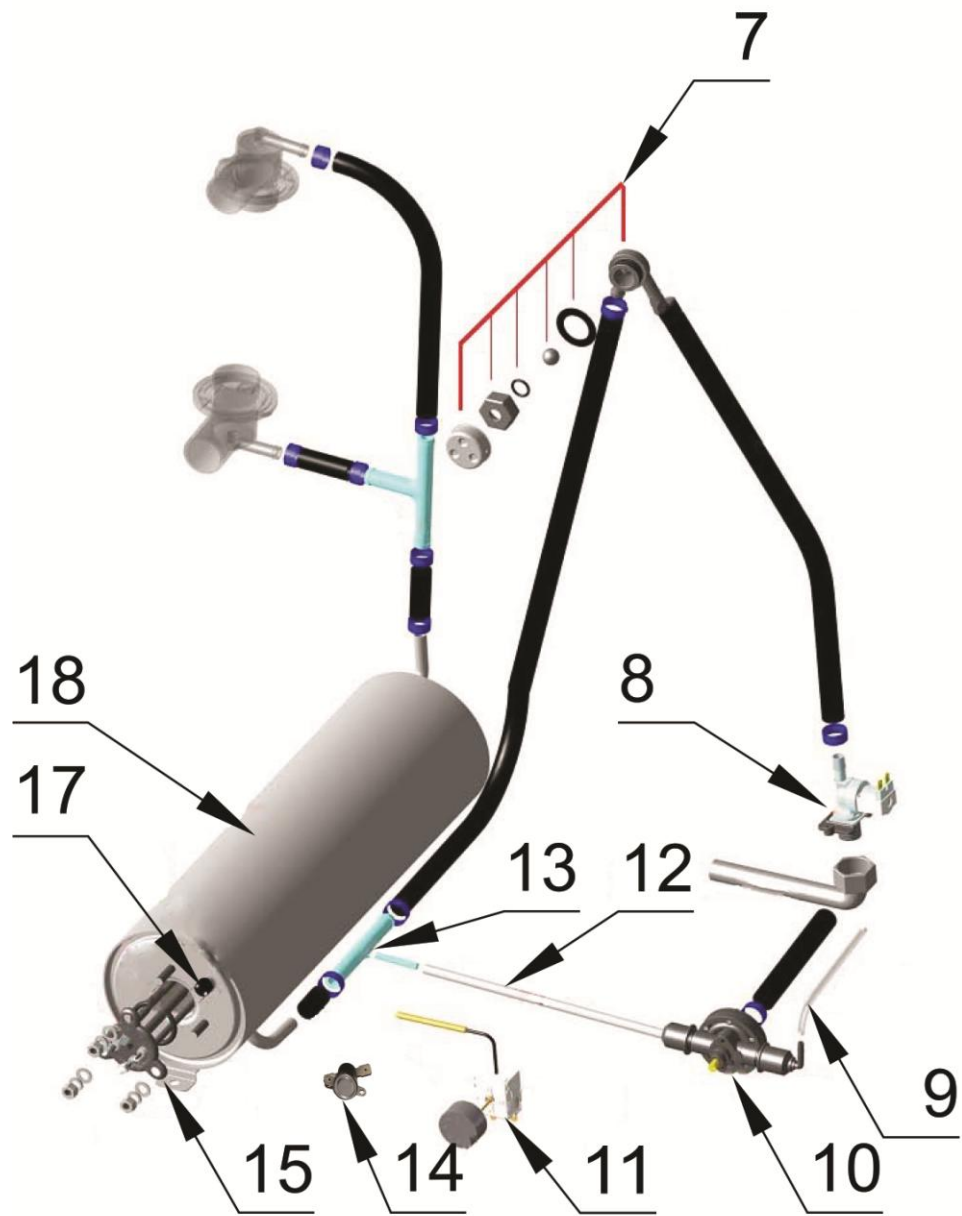

stalgast RYSUNEK ZŁOŻENIOWY

ekspert gastronomiczny

Zmywarka uniwersalna

MODEL: 801015

stalgast

ekspert gastronomiczny

LP.	Numer katalogowy	Nazwa części
1	V801015-01	Śruba mocująca
2	V801015-02	Dystans
3	V801015-03	Śruba drzwi (M6x265)
4	V801015-04	Zamek drzwi zmywarki
5	V801015-05	Drzwi
6	V801015-06	Nóżka
7	V801015-07	Zawór zwrotny
8	V801015-08	Elektrozawór
9	V801015-09	Rurka
10	V801015-10	Pompa nablyszczacza
11	V801015-11	Termostat (90 ° C)
12	V801015-12	Silikonowa rura
13	V801015-13	Trójnik wody
14	V801015-14	Termostat (55 ° C)
15	V801015-15	Grzałka bojlera
16	V801015-16	Grzałka komory (2 kW 230V)
17	V801015-17	Zabezpieczenie termiczne bojlera
18	V801015-18	Bojler
19	V801015-19	Korek odpływu
20	V801015-20	Filtr odpływu wody
21	V801015-21	Pompa zmywarki (0,4 kW)
22	V801015-22	Kołnierz
23	V801015-23	Wąż odprowadzający (fi 24 1500 mm)

24	V801015-24	Głowica ramion dolnych
25	V801015-25	Uszczelka wlotowa odpływu
26	V801015-26	Piasta doprowadzenia
27	V801015-27	Uszczelka wirnika
28	V801015-28	Dystans wirnika dolny
29	V801015-29	Tuleja z kołnierzem
30	V801015-30	Podkładka
31	V801015-31	Tuleja wirnika
32	V801015-32	Trzpień wirnika dolny
33	V801015-33	Trzpień wirnika górny
34	V801015-34	Kubek presostatu
35	V801015-35	Element głowicy górnej
36	V801015-36	Uszczelka
37	V801015-37	Piasta doprowadzenia wody
38	V801015-38	Wirnik wody
39	V801015-39	Plastikowy trzpień wirnika
40	V801015-40	Wirnik wody (plastik)
41	V801015-41	Śruba mocująca
42	V801015-42	Stycznik 9A 230V
43	V801015-43	Kondensator
44	V801015-44	Czujnik magnetyczny
45	V801015-45	Lampka sygnalizacyjna pomarańczowa
46	V801015-46	Obudowa włącznika
47	V801015-47	Przycisk włącznika (czarny)

48	V801015-48	Lampka sygnalizacyjna pomarańczowa
49	V801015-49	Przełącznik
50	V801015-50	Obudowa włącznika
51	V801015-51	Lampka sygnalizacyjna zielona
52	V801015-52	Przełącznik
53	V801015-53	Uchwyt bezpiecznika
54	V801015-54	Kostka
55	V801015-55	Bezpiecznik 4A
56	V801015-56	Presostat
57	V801015-57	Płyta główna
58	V801015-58	Kostka