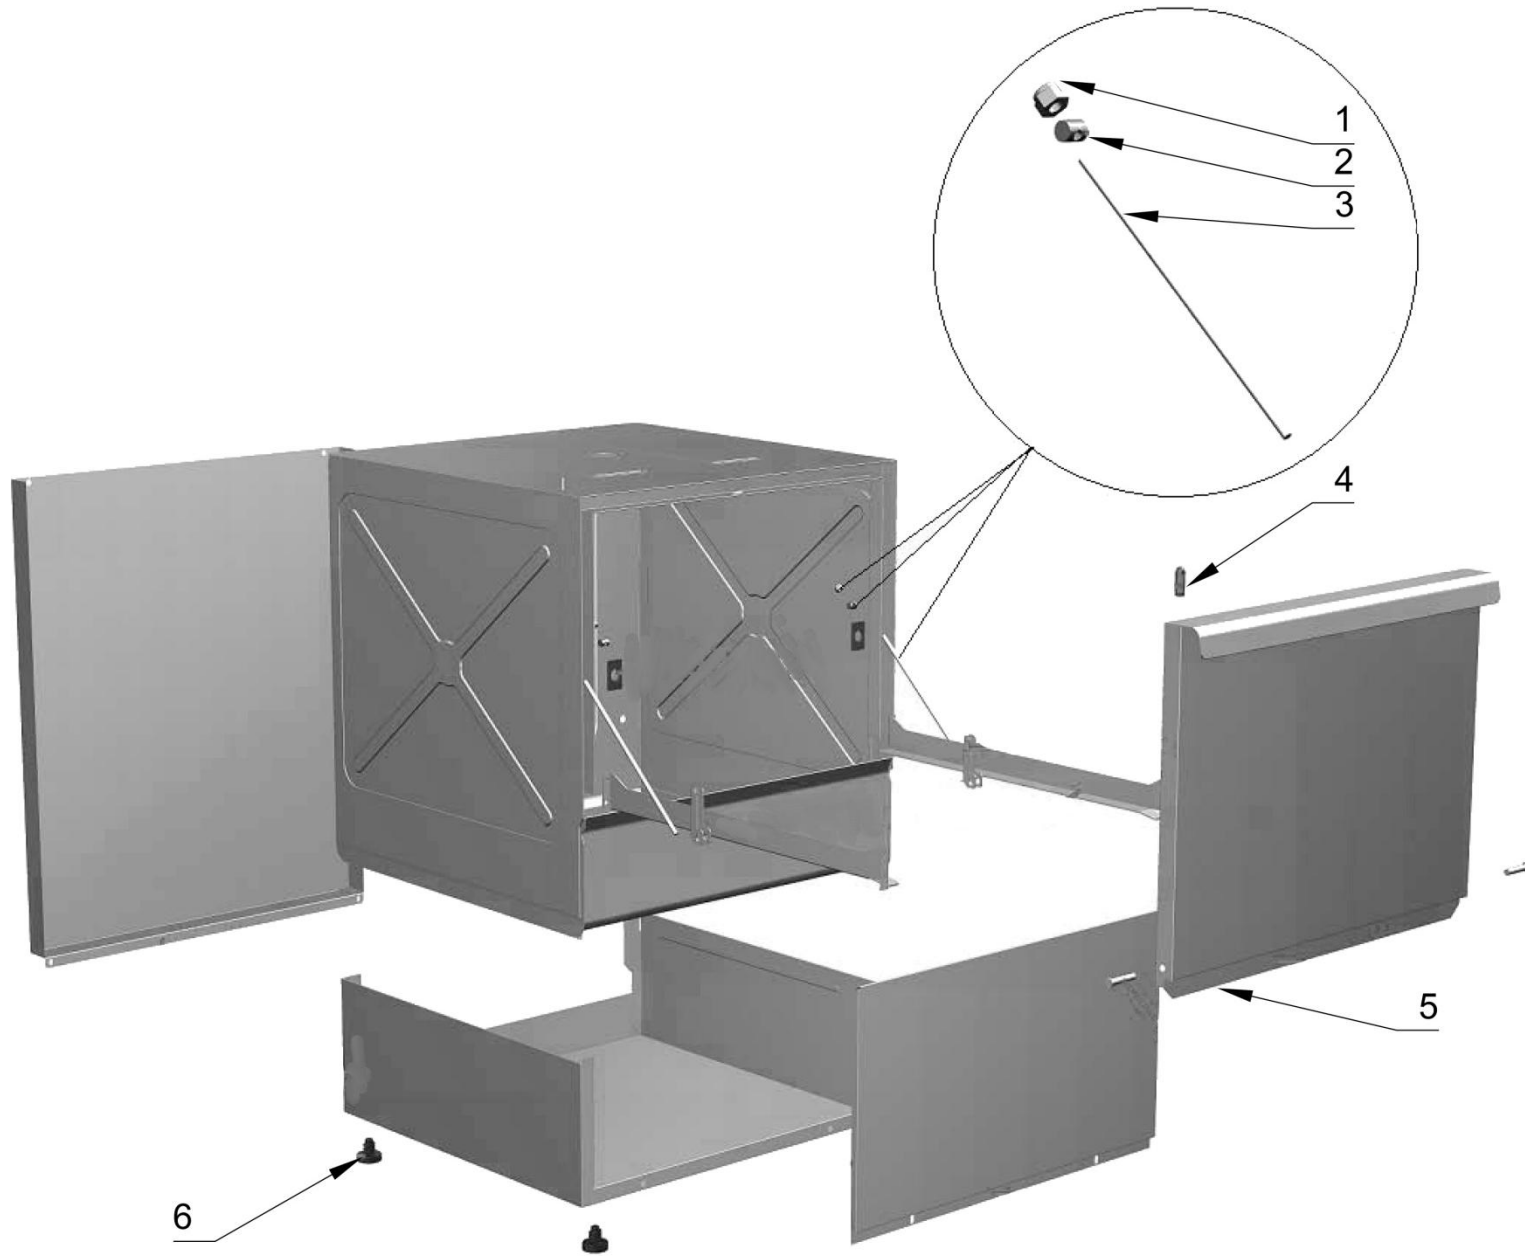

stalgast RYSUNEK ZŁOŻENIOWY

ekspert gastronomiczny

Zmywarka uniwersalna

MODEL: 801015

stalgast

ekspert gastronomiczny

LP.	Numer katalogowy	Nazwa części
1	V801015-01	Śruba mocująca
2	V801015-02	Dystans
3	V801015-03	Śruba drzwi (M6x265)
4	V801015-04	Zamek drzwi zmywarki
5	V801015-05	Drzwi
6	V801015-06	Nóżka
7	V801015-07	Zawór zwrotny
8	V801015-08	Elektrozawór
9	V801015-09	Rurka
10	V801015-10	Pompa nablyszczacza
11	V801015-11	Termostat (90 ° C)
12	V801015-12	Silikonowa rura
13	V801015-13	Trójnik wody
14	V801015-14	Termostat (55 ° C)
15	V801015-15	Grzałka bojlera
16	V801015-16	Grzałka komory (2 kW 230V)
17	V801015-17	Zabezpieczenie termiczne bojlera
18	V801015-18	Bojler
19	V801015-19	Korek odpływu
20	V801015-20	Filtr odpływu wody
21	V801015-21	Pompa zmywarki (0,4 kW)
22	V801015-22	Kołnierz
23	V801015-23	Wąż odprowadzający (fi 24 1500 mm)

24	V801015-24	Głowica ramion dolnych
25	V801015-25	Uszczelka wlotowa odpływu
26	V801015-26	Piasta doprowadzenia
27	V801015-27	Uszczelka wirnika
28	V801015-28	Dystans wirnika dolny
29	V801015-29	Tuleja z kołnierzem
30	V801015-30	Podkładka
31	V801015-31	Tuleja wirnika
32	V801015-32	Trzpień wirnika dolny
33	V801015-33	Trzpień wirnika górny
34	V801015-34	Kubek presostatu
35	V801015-35	Element głowicy górnej
36	V801015-36	Uszczelka
37	V801015-37	Piasta doprowadzenia wody
38	V801015-38	Wirnik wody
39	V801015-39	Plastikowy trzpień wirnika
40	V801015-40	Wirnik wody (plastik)
41	V801015-41	Śruba mocująca
42	V801015-42	Stycznik 9A 230V
43	V801015-43	Kondensator
44	V801015-44	Czujnik magnetyczny
45	V801015-45	Lampka sygnalizacyjna pomarańczowa
46	V801015-46	Obudowa włącznika
47	V801015-47	Przycisk włącznika (czarny)

48	V801015-48	Lampka sygnalizacyjna pomarańczowa
49	V801015-49	Przełącznik
50	V801015-50	Obudowa włącznika
51	V801015-51	Lampka sygnalizacyjna zielona
52	V801015-52	Przełącznik
53	V801015-53	Uchwyt bezpiecznika
54	V801015-54	Kostka
55	V801015-55	Bezpiecznik 4A
56	V801015-56	Presostat
57	V801015-57	Płyta główna
58	V801015-58	Kostka