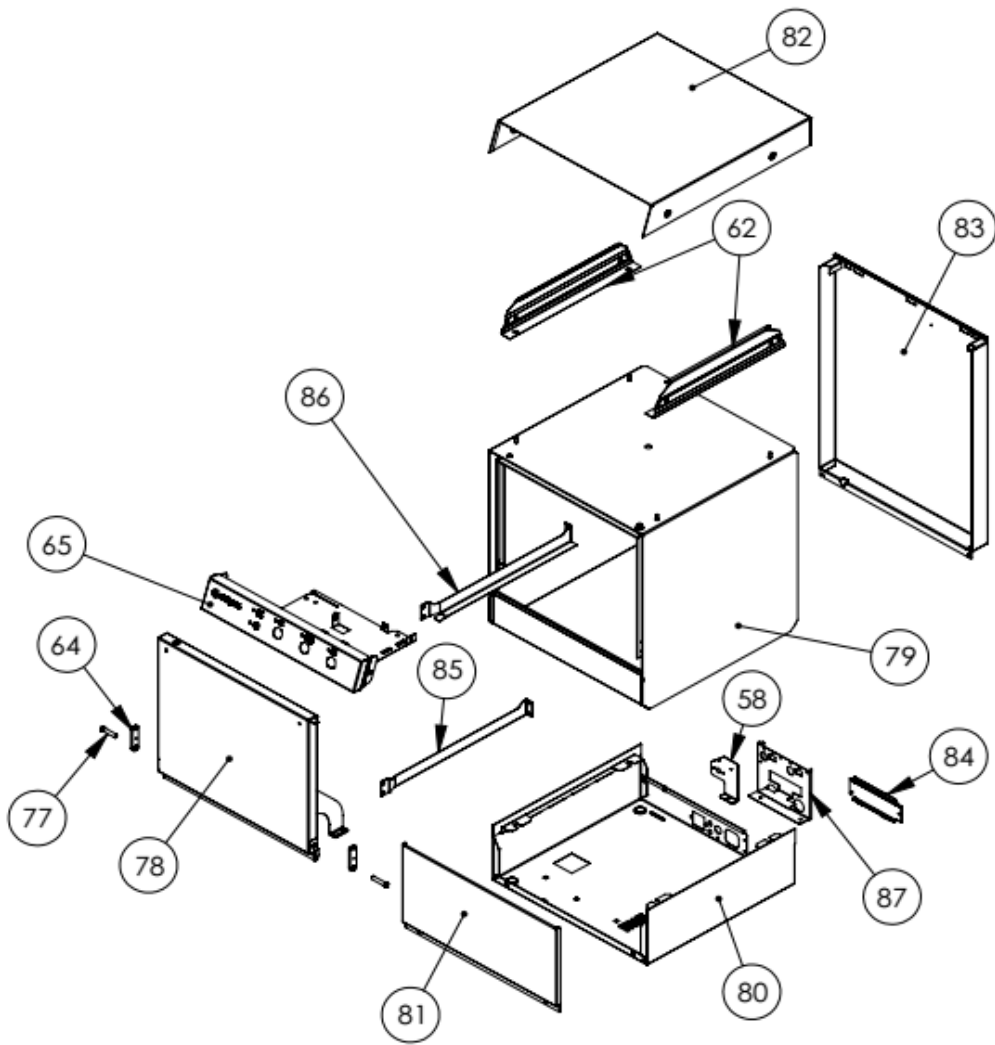

Zmywarka do szkła

MODEL: 801400

LP.	Numer katalogowy	Nazwa części
1	V801400-01	Podkładka fi30x13,5x0,8
2	V801400-02	Przewód zasilający z wtyczką 3x1.5mm ²
3	V801400-03	Stopka płytki
4	V801400-04	Elektrozawór
5	V801400-05	Opaska zaciskowa 25-40
6	V801400-06	Filtr F3CF70112F
7	V801400-07	Nakrętka wirnika
8	V801400-08	Włącznik zasilania
9	V801400-09	Izolacja płytki elektroniki
10	V801400-10	Przewodnik
11	V801400-11	Pokrętło termostatu
12	V801400-12	Sprężyna
13	V801400-13	Kostka przyłączeniowa
14	V801400-14	Łącznik
15	V801400-15	Osprzęt dozownika nabłyszczacza
16	V801400-16	Stopka do zmywarki
17	V801400-17	Uchwyt bezpiecznika + bezpiecznik
18	V801400-18	Presostat
19	V801400-19	Włącznik programu
20	V801400-20	Trójnik wody
21	V801400-21	Trójnik wody (płukanie)
22	V801400-22	Zamek drzwi zmywarki
23	V801400-23	Termostat bezpieczeństwa
24	V801400-24	Termostat 55 st. C - komora
25	V801400-25	Wąż zasilający
26	V801400-26	Wąż gumowy niebieski L=350mm
27	V801400-27	Wąż gumowy niebieski L=2000mm
28	V801400-28	Wąż gumowy fi 12 L=50mm
29	V801400-29	Wąż gumowy fi 12 L=870mm
30	V801400-30	Wąż gumowy fi 12 L=100mm
31	V801400-31	Wąż gumowy fi 12 L=230mm
32	V801400-32	Wąż gumowy fi 12 L=300mm
33	V801400-33	Wąż spustowy
34	V801400-34	Wąż silikonowy biały fi 4x7 L=2000mm
35	V801400-35	Pompa perystaltyczna do detergentu
36	V801400-36	Płytki sterująca
37	V801400-37	Przewody płytki elektroniki
38	V801400-38	Kontrolka zielona
39	V801400-39	Kontrolka niebieska
40	V801400-40	Lampka zasilanie 230V
41	V801400-41	Lampka program 5V
42	V801400-42	Lampka temperatura 230V
43	V801400-43	Bojler zmywarki 2600W
44	V801400-44	Nakrętka
45	V801400-45	Nakrętka M12 PPL
46	V801400-46	Filtr ssący serii S/E
47	V801400-47	Filtr korpusu pompy serii S/E
48	V801400-48	Pierścień pompy 1 1/2 cala