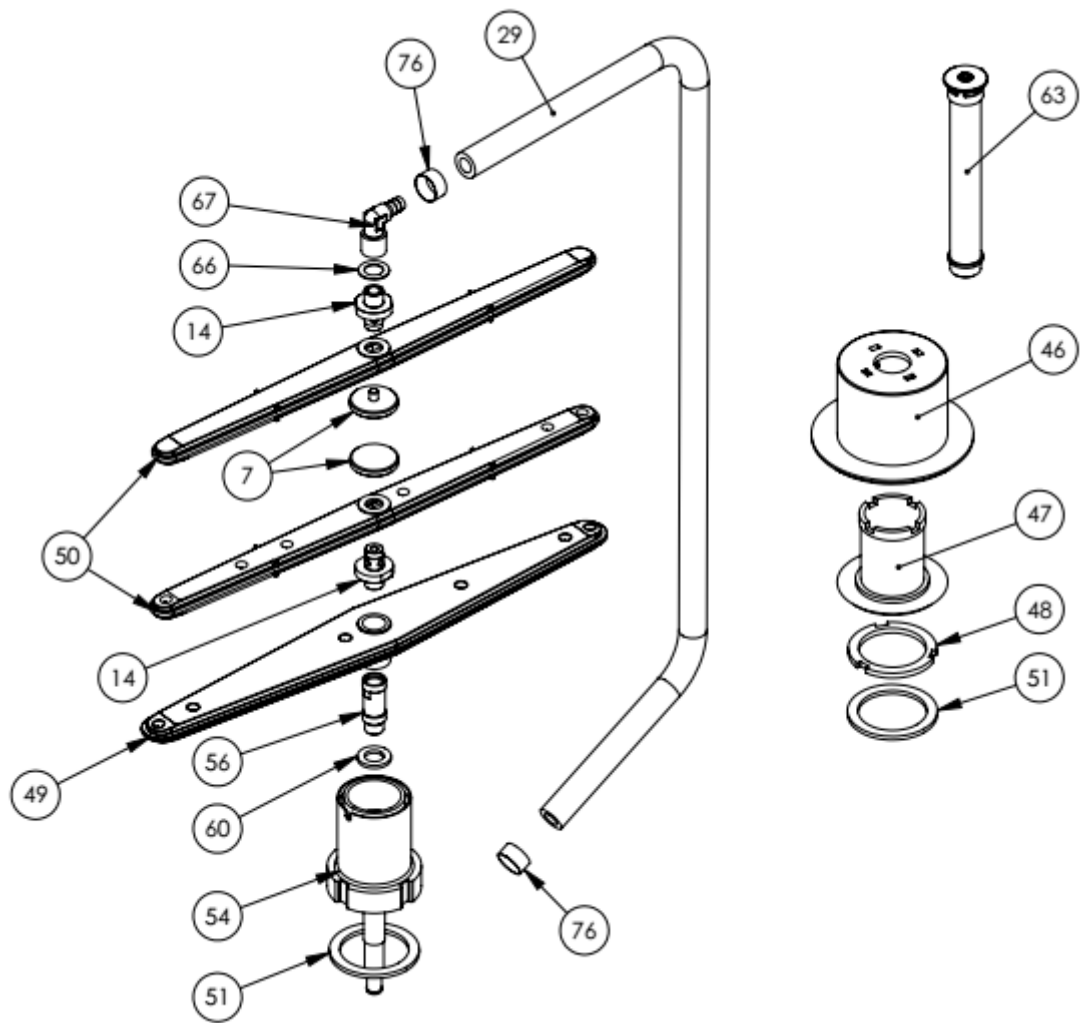

Zmywarka do szkła

MODEL: 801400

LP.	Numer katalogowy	Nazwa części
1	V801400-01	Podkładka fi30x13,5x0,8
2	V801400-02	Przewód zasilający z wtyczką 3x1.5mm ²
3	V801400-03	Stopka płytki
4	V801400-04	Elektrozawór
5	V801400-05	Opaska zaciskowa 25-40
6	V801400-06	Filtr F3CF70112F
7	V801400-07	Nakrętka wirnika
8	V801400-08	Włącznik zasilania
9	V801400-09	Izolacja płytki elektroniki
10	V801400-10	Przewodnik
11	V801400-11	Pokrętło termostatu
12	V801400-12	Sprężyna
13	V801400-13	Kostka przyłączeniowa
14	V801400-14	Łącznik
15	V801400-15	Osprzęt dozownika nabłyszczacza
16	V801400-16	Stopka do zmywarki
17	V801400-17	Uchwyt bezpiecznika + bezpiecznik
18	V801400-18	Presostat
19	V801400-19	Włącznik programu
20	V801400-20	Trójnik wody
21	V801400-21	Trójnik wody (płukanie)
22	V801400-22	Zamek drzwi zmywarki
23	V801400-23	Termostat bezpieczeństwa
24	V801400-24	Termostat 55 st. C - komora
25	V801400-25	Wąż zasilający
26	V801400-26	Wąż gumowy niebieski L=350mm
27	V801400-27	Wąż gumowy niebieski L=2000mm
28	V801400-28	Wąż gumowy fi 12 L=50mm
29	V801400-29	Wąż gumowy fi 12 L=870mm
30	V801400-30	Wąż gumowy fi 12 L=100mm
31	V801400-31	Wąż gumowy fi 12 L=230mm
32	V801400-32	Wąż gumowy fi 12 L=300mm
33	V801400-33	Wąż spustowy
34	V801400-34	Wąż silikonowy biały fi 4x7 L=2000mm
35	V801400-35	Pompa perystaltyczna do detergentu
36	V801400-36	Płytki sterująca
37	V801400-37	Przewody płytki elektroniki
38	V801400-38	Kontrolka zielona
39	V801400-39	Kontrolka niebieska
40	V801400-40	Lampka zasilanie 230V
41	V801400-41	Lampka program 5V
42	V801400-42	Lampka temperatura 230V
43	V801400-43	Bojler zmywarki 2600W
44	V801400-44	Nakrętka
45	V801400-45	Nakrętka M12 PPL
46	V801400-46	Filtr ssący serii S/E
47	V801400-47	Filtr korpusu pompy serii S/E
48	V801400-48	Pierścień pompy 1 1/2 cala