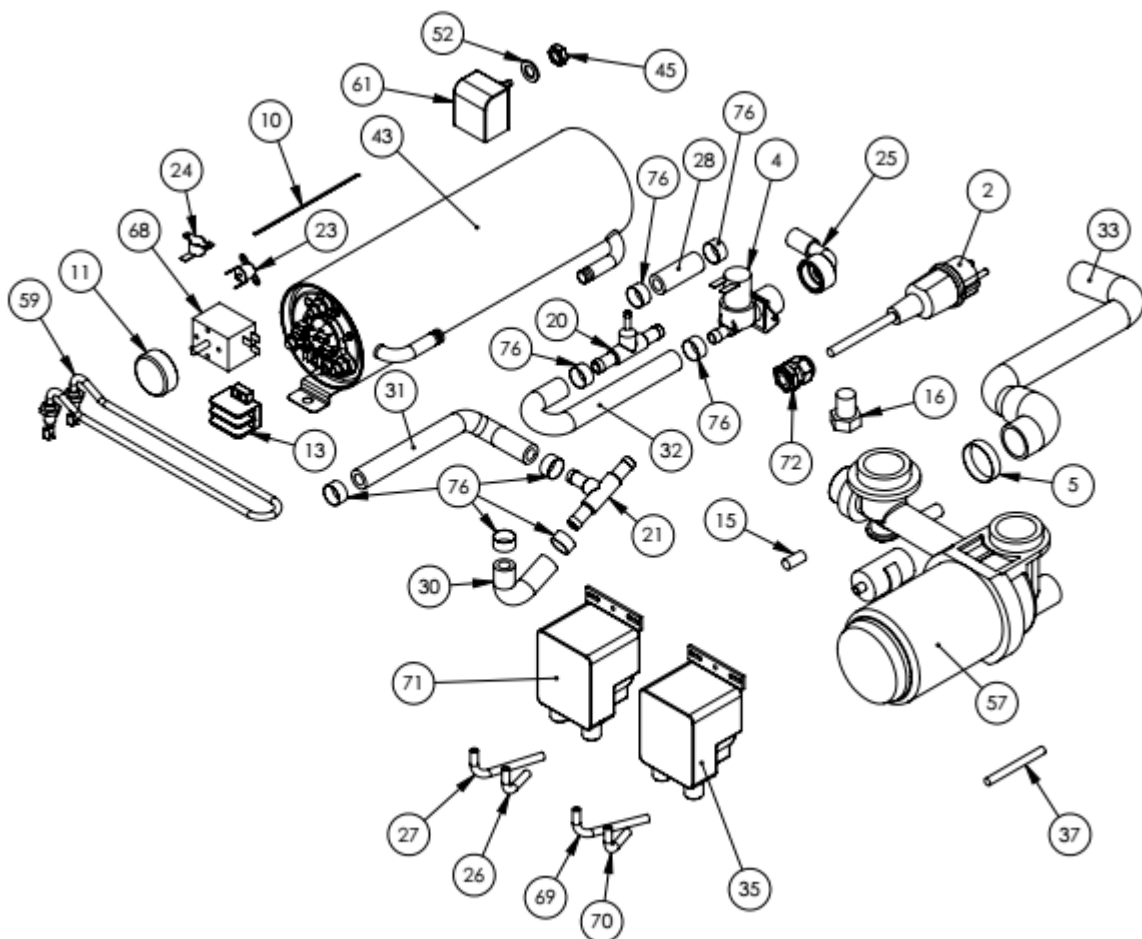

Zmywarka do szkła

MODEL: 801400

LP.	Numer katalogowy	Nazwa części
1	V801400-01	Podkładka fi30x13,5x0,8
2	V801400-02	Przewód zasilający z wtyczką 3x1.5mm ²
3	V801400-03	Stopka płytki
4	V801400-04	Elektrozawór
5	V801400-05	Opaska zaciskowa 25-40
6	V801400-06	Filtr F3CF70112F
7	V801400-07	Nakrętka wirnika
8	V801400-08	Włącznik zasilania
9	V801400-09	Izolacja płytki elektroniki
10	V801400-10	Przewodnik
11	V801400-11	Pokrętło termostatu
12	V801400-12	Sprężyna
13	V801400-13	Kostka przyłączeniowa
14	V801400-14	Łącznik
15	V801400-15	Osprzęt dozownika nabłyszczacza
16	V801400-16	Stopka do zmywarki
17	V801400-17	Uchwyt bezpiecznika + bezpiecznik
18	V801400-18	Presostat
19	V801400-19	Włącznik programu
20	V801400-20	Trójnik wody
21	V801400-21	Trójnik wody (płukanie)
22	V801400-22	Zamek drzwi zmywarki
23	V801400-23	Termostat bezpieczeństwa
24	V801400-24	Termostat 55 st. C - komora
25	V801400-25	Wąż zasilający
26	V801400-26	Wąż gumowy niebieski L=350mm
27	V801400-27	Wąż gumowy niebieski L=2000mm
28	V801400-28	Wąż gumowy fi 12 L=50mm
29	V801400-29	Wąż gumowy fi 12 L=870mm
30	V801400-30	Wąż gumowy fi 12 L=100mm
31	V801400-31	Wąż gumowy fi 12 L=230mm
32	V801400-32	Wąż gumowy fi 12 L=300mm
33	V801400-33	Wąż spustowy
34	V801400-34	Wąż silikonowy biały fi 4x7 L=2000mm
35	V801400-35	Pompa perystaltyczna do detergentu
36	V801400-36	Płytki sterująca
37	V801400-37	Przewody płytki elektroniki
38	V801400-38	Kontrolka zielona
39	V801400-39	Kontrolka niebieska
40	V801400-40	Lampka zasilanie 230V
41	V801400-41	Lampka program 5V
42	V801400-42	Lampka temperatura 230V
43	V801400-43	Bojler zmywarki 2600W
44	V801400-44	Nakrętka
45	V801400-45	Nakrętka M12 PPL
46	V801400-46	Filtr ssący serii S/E
47	V801400-47	Filtr korpusu pompy serii S/E
48	V801400-48	Pierścień pompy 1 1/2 cala