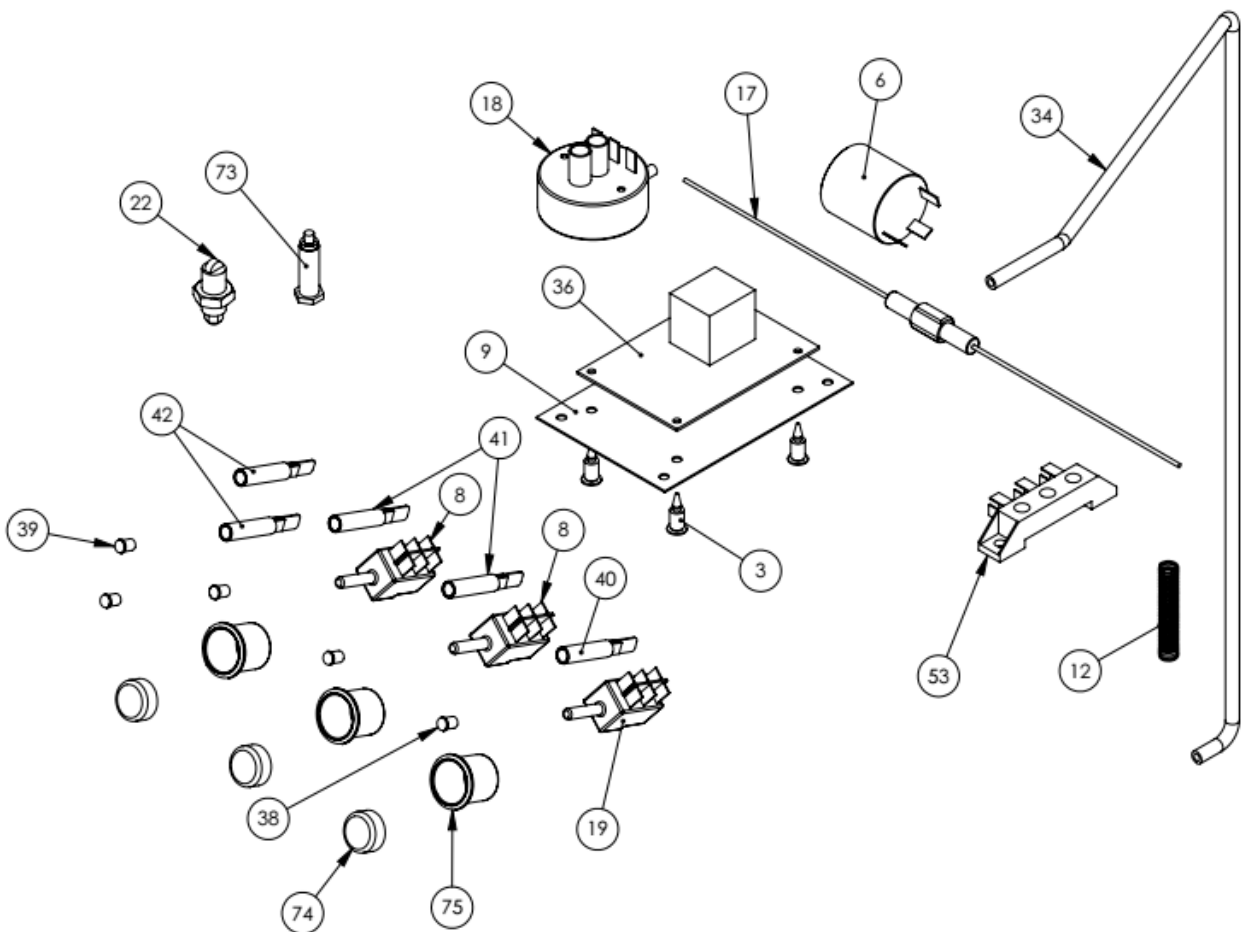

Zmywarka do szkła

MODEL: 801400

LP.	Numer katalogowy	Nazwa części
1	V801400-01	Podkładka fi30x13,5x0,8
2	V801400-02	Przewód zasilający z wtyczką 3x1.5mm ²
3	V801400-03	Stopka płytki
4	V801400-04	Elektrozawór
5	V801400-05	Opaska zaciskowa 25-40
6	V801400-06	Filtr F3CF70112F
7	V801400-07	Nakrętka wirnika
8	V801400-08	Włącznik zasilania
9	V801400-09	Izolacja płytki elektroniki
10	V801400-10	Przewodnik
11	V801400-11	Pokrętło termostatu
12	V801400-12	Sprężyna
13	V801400-13	Kostka przyłączeniowa
14	V801400-14	Łącznik
15	V801400-15	Osprzęt dozownika nabłyszczacza
16	V801400-16	Stopka do zmywarki
17	V801400-17	Uchwyt bezpiecznika + bezpiecznik
18	V801400-18	Presostat
19	V801400-19	Włącznik programu
20	V801400-20	Trójnik wody
21	V801400-21	Trójnik wody (płukanie)
22	V801400-22	Zamek drzwi zmywarki
23	V801400-23	Termostat bezpieczeństwa
24	V801400-24	Termostat 55 st. C - komora
25	V801400-25	Wąż zasilający
26	V801400-26	Wąż gumowy niebieski L=350mm
27	V801400-27	Wąż gumowy niebieski L=2000mm
28	V801400-28	Wąż gumowy fi 12 L=50mm
29	V801400-29	Wąż gumowy fi 12 L=870mm
30	V801400-30	Wąż gumowy fi 12 L=100mm
31	V801400-31	Wąż gumowy fi 12 L=230mm
32	V801400-32	Wąż gumowy fi 12 L=300mm
33	V801400-33	Wąż spustowy
34	V801400-34	Wąż silikonowy biały fi 4x7 L=2000mm
35	V801400-35	Pompa perystaltyczna do detergentu
36	V801400-36	Płytki sterująca
37	V801400-37	Przewody płytki elektroniki
38	V801400-38	Kontrolka zielona
39	V801400-39	Kontrolka niebieska
40	V801400-40	Lampka zasilanie 230V
41	V801400-41	Lampka program 5V
42	V801400-42	Lampka temperatura 230V
43	V801400-43	Bojler zmywarki 2600W
44	V801400-44	Nakrętka
45	V801400-45	Nakrętka M12 PPL
46	V801400-46	Filtr ssący serii S/E
47	V801400-47	Filtr korpusu pompy serii S/E
48	V801400-48	Pierścień pompy 1 1/2 cala