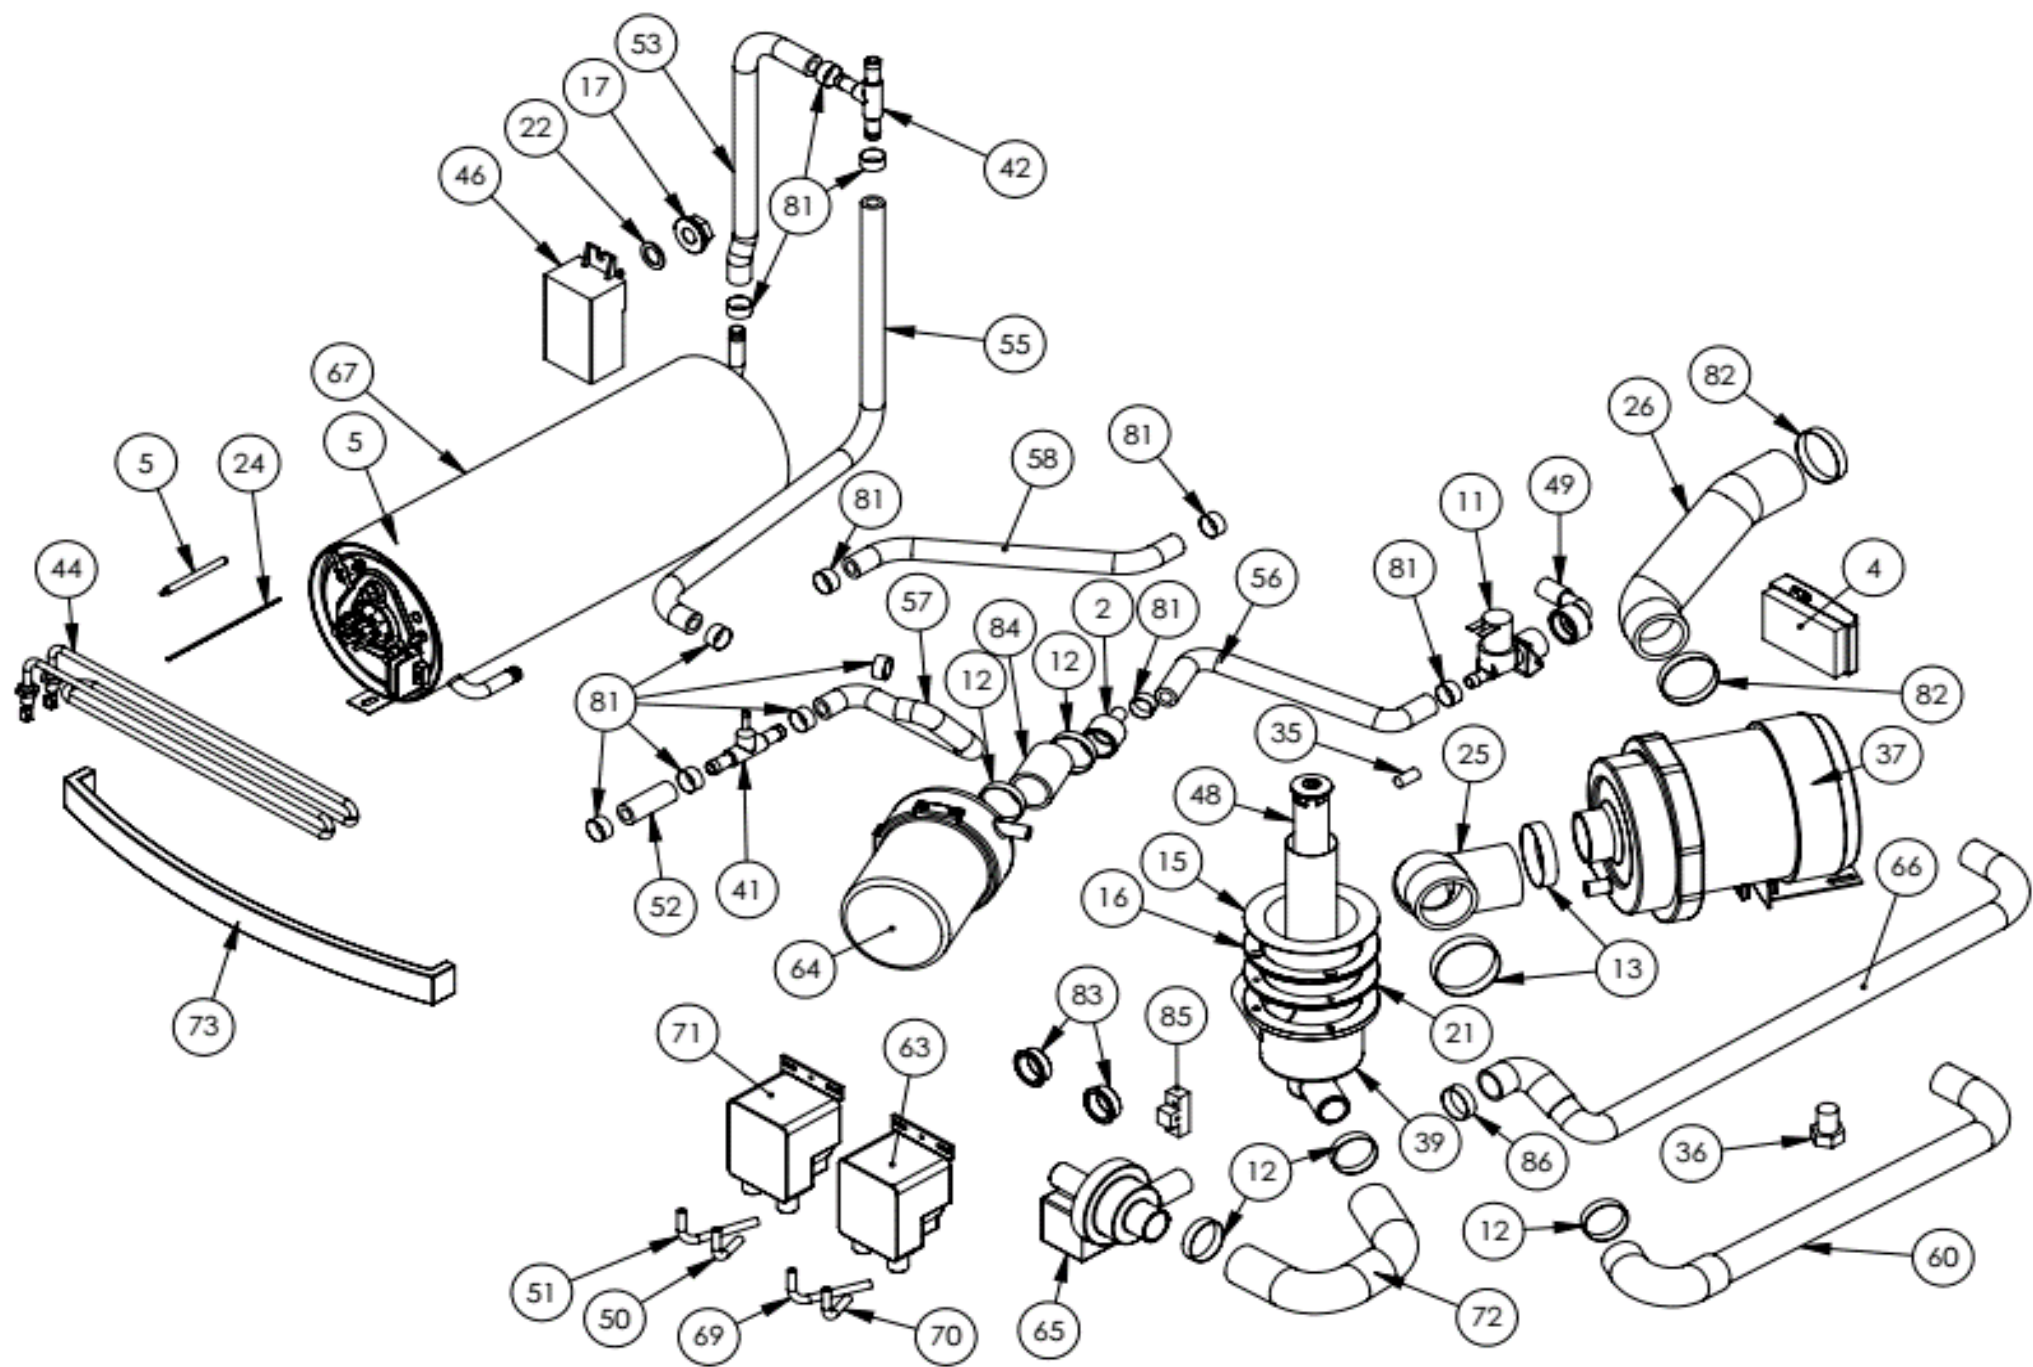

stalgast
ekspert gastronomiczny

RYSUNEK ZŁOŻENIOWY

V1.0 11-2016r

Zmywarka uniwersalna 400/230V

**MODEL: 801555, 801556,
801565, 801566**

LP.	Numer katalogowy	Numer katalogowy	Numer katalogowy	Numer katalogowy	Nazwa części
1	V801555-01	V801556-01	V801565-01	V801566-01	Podkładka dystansowa
2	-	-	V801565-02	V801566-02	Króciec do węża pompy
3	V801555-03	V801556-03	V801565-03	V801566-03	Stycznik (NC1-12 5,5 kW 12A)
4	V801555-04	V801556-04	V801565-04	V801566-04	Skrzynka zaciskowa
5	V801555-05	V801556-05	V801565-05	V801566-05	Sonda PT100 L=2m
6	V801555-06	V801556-06	V801565-06	V801566-06	Płyta wykonawcza
7	V801555-07	V801556-07	V801565-07	V801566-07	Panel sterowania
8	V801555-08	V801556-08	V801565-08	V801566-08	Tuleja trzpienia dolnego
9	V801555-09	V801556-09	V801565-09	V801566-09	Dystans wirnika dolny
10	V801555-10	V801556-10	V801565-10	V801566-10	Stopka płytki
11	V801555-11	V801556-11	V801565-11	V801566-11	Elektrozawór
12	V801555-12	V801556-12	V801565-12	V801566-12	Opaska zaciskowa 25-40
13	V801555-13	V801556-13	V801565-13	V801566-13	Opaska zaciskowa 40-60
14	V801555-14	V801556-14	V801565-14	V801566-14	Podstawa ramienia
15	V801555-15	V801556-15	V801565-15	V801566-15	Filtr odpływu wody
16	V801555-16	V801556-16	V801565-16	V801566-16	Docisk uszczelki
17	V801555-17	V801556-17	V801565-17	V801566-17	Nakrętka plastikowa M16
18	V801555-18	V801556-18	V801565-18	V801566-18	Nakrętka wirnika
19	V801555-19	V801556-19	V801565-19	V801566-19	Ramię myjące
20	V801555-20	V801556-20	V801565-20	V801566-20	Ramię płuczące
21	V801555-21	V801556-21	V801565-21	V801566-21	Uszczelka odpływu
22	V801555-22	V801556-22	V801565-22	V801566-22	Uszczelka obudowy presostatu
23	V801555-23	V801556-23	V801565-23	V801566-23	Uszczelka wirnika
24	V801555-24	V801556-24	V801565-24	V801566-24	Przewodnik
25	V801555-25	V801556-25	V801565-25	V801566-25	Wąż przyłączeniowy pompę wody
26	V801555-26	V801556-26	V801565-26	V801566-26	Wąż pomiędzy pompą a wirnikiem
27	V801555-27	V801556-27	V801565-27	V801566-27	Sprężyna
28	V801555-28	V801556-28	V801565-28	V801566-28	Kostka przyłączeniowa
29	V801555-29	V801556-29	V801565-29	V801566-29	Kostka przyłączeniowa
30	V801555-30	V801556-30	V801565-30	V801566-30	Piasta wody do rzutnika górnego
31	V801555-31	V801556-31	V801565-31	V801566-31	Piasta wody do rzutnika dół