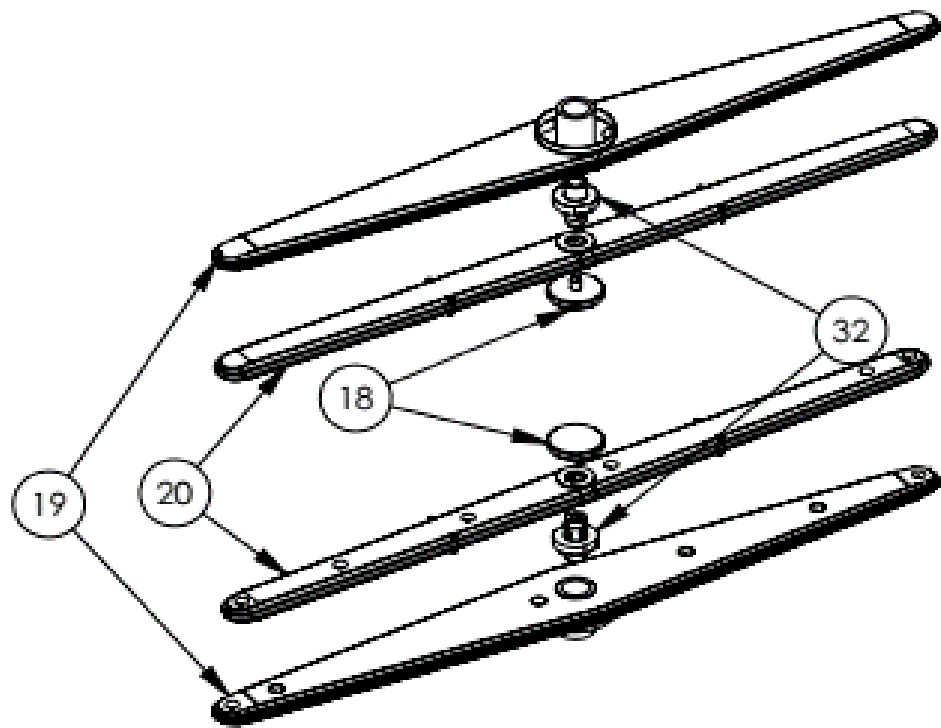

stalgast
ekspert gastronomiczny

RYSUNEK ZŁOŻENIOWY

V1.0 11-2016r

Zmywarka uniwersalna 400/230V

**MODEL: 801555, 801556,
801565, 801566**

LP.	Numer katalogowy	Numer katalogowy	Numer katalogowy	Numer katalogowy	Nazwa części
1	V801555-01	V801556-01	V801565-01	V801566-01	Podkładka dystansowa
2	-	-	V801565-02	V801566-02	Króciec do węża pompy
3	V801555-03	V801556-03	V801565-03	V801566-03	Stycznik (NC1-12 5,5 kW 12A)
4	V801555-04	V801556-04	V801565-04	V801566-04	Skrzynka zaciskowa
5	V801555-05	V801556-05	V801565-05	V801566-05	Sonda PT100 L=2m
6	V801555-06	V801556-06	V801565-06	V801566-06	Płyta wykonawcza
7	V801555-07	V801556-07	V801565-07	V801566-07	Panel sterowania
8	V801555-08	V801556-08	V801565-08	V801566-08	Tuleja trzpienia dolnego
9	V801555-09	V801556-09	V801565-09	V801566-09	Dystans wirnika dolny
10	V801555-10	V801556-10	V801565-10	V801566-10	Stopka płytki
11	V801555-11	V801556-11	V801565-11	V801566-11	Elektrozawór
12	V801555-12	V801556-12	V801565-12	V801566-12	Opaska zaciskowa 25-40
13	V801555-13	V801556-13	V801565-13	V801566-13	Opaska zaciskowa 40-60
14	V801555-14	V801556-14	V801565-14	V801566-14	Podstawa ramienia
15	V801555-15	V801556-15	V801565-15	V801566-15	Filtr odpływu wody
16	V801555-16	V801556-16	V801565-16	V801566-16	Docisk uszczelki
17	V801555-17	V801556-17	V801565-17	V801566-17	Nakrętka plastikowa M16
18	V801555-18	V801556-18	V801565-18	V801566-18	Nakrętka wirnika
19	V801555-19	V801556-19	V801565-19	V801566-19	Ramię myjące
20	V801555-20	V801556-20	V801565-20	V801566-20	Ramię płuczące
21	V801555-21	V801556-21	V801565-21	V801566-21	Uszczelka odpływu
22	V801555-22	V801556-22	V801565-22	V801566-22	Uszczelka obudowy presostatu
23	V801555-23	V801556-23	V801565-23	V801566-23	Uszczelka wirnika
24	V801555-24	V801556-24	V801565-24	V801566-24	Przewodnik
25	V801555-25	V801556-25	V801565-25	V801566-25	Wąż przyłączeniowy pompę wody
26	V801555-26	V801556-26	V801565-26	V801566-26	Wąż pomiędzy pompą a wirnikiem
27	V801555-27	V801556-27	V801565-27	V801566-27	Sprężyna
28	V801555-28	V801556-28	V801565-28	V801566-28	Kostka przyłączeniowa
29	V801555-29	V801556-29	V801565-29	V801566-29	Kostka przyłączeniowa
30	V801555-30	V801556-30	V801565-30	V801566-30	Piasta wody do rzutnika górnego
31	V801555-31	V801556-31	V801565-31	V801566-31	Piasta wody do rzutnika dół