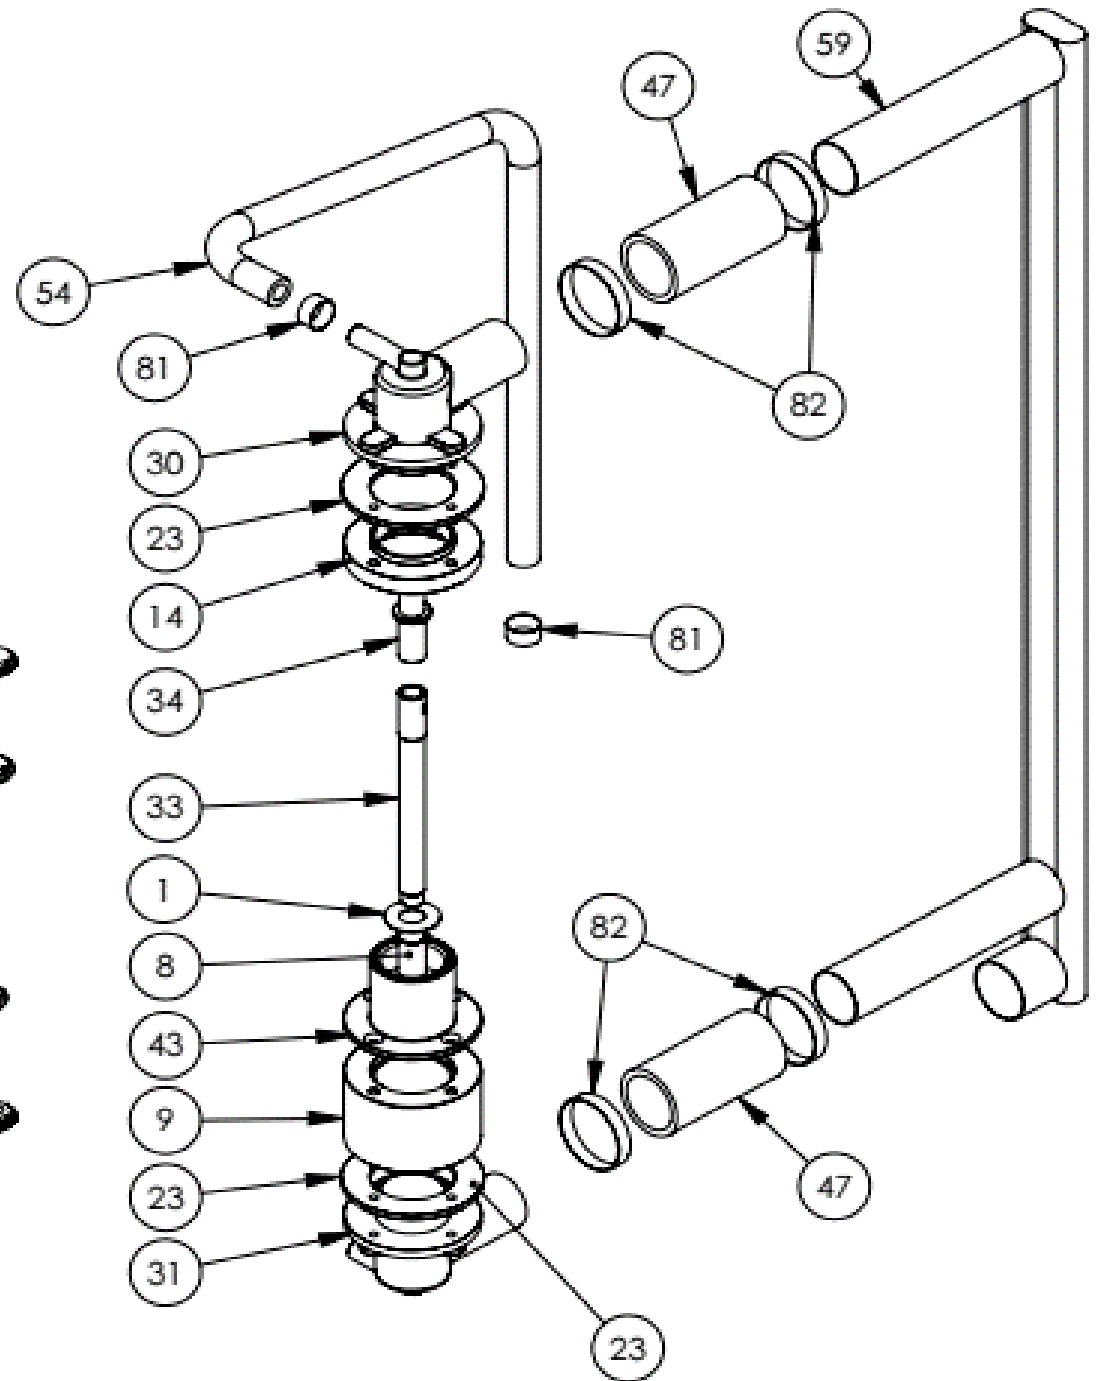

stalgast
ekspert gastronomiczny

RYSUNEK ZŁOŻENIOWY

V1.0 11-2016r

Zmywarka uniwersalna 400/230V

**MODEL: 801555, 801556,
801565, 801566**

LP.	Numer katalogowy	Numer katalogowy	Numer katalogowy	Numer katalogowy	Nazwa części
1	V801555-01	V801556-01	V801565-01	V801566-01	Podkładka dystansowa
2	-	-	V801565-02	V801566-02	Króciec do węża pompy
3	V801555-03	V801556-03	V801565-03	V801566-03	Stycznik (NC1-12 5,5 kW 12A)
4	V801555-04	V801556-04	V801565-04	V801566-04	Skrzynka zaciskowa
5	V801555-05	V801556-05	V801565-05	V801566-05	Sonda PT100 L=2m
6	V801555-06	V801556-06	V801565-06	V801566-06	Płyta wykonawcza
7	V801555-07	V801556-07	V801565-07	V801566-07	Panel sterowania
8	V801555-08	V801556-08	V801565-08	V801566-08	Tuleja trzpienia dolnego
9	V801555-09	V801556-09	V801565-09	V801566-09	Dystans wirnika dolny
10	V801555-10	V801556-10	V801565-10	V801566-10	Stopka płytki
11	V801555-11	V801556-11	V801565-11	V801566-11	Elektrozawór
12	V801555-12	V801556-12	V801565-12	V801566-12	Opaska zaciskowa 25-40
13	V801555-13	V801556-13	V801565-13	V801566-13	Opaska zaciskowa 40-60
14	V801555-14	V801556-14	V801565-14	V801566-14	Podstawa ramienia
15	V801555-15	V801556-15	V801565-15	V801566-15	Filtr odpływu wody
16	V801555-16	V801556-16	V801565-16	V801566-16	Docisk uszczelki
17	V801555-17	V801556-17	V801565-17	V801566-17	Nakrętka plastikowa M16
18	V801555-18	V801556-18	V801565-18	V801566-18	Nakrętka wirnika
19	V801555-19	V801556-19	V801565-19	V801566-19	Ramię myjące
20	V801555-20	V801556-20	V801565-20	V801566-20	Ramię płuczące
21	V801555-21	V801556-21	V801565-21	V801566-21	Uszczelka odpływu
22	V801555-22	V801556-22	V801565-22	V801566-22	Uszczelka obudowy presostatu
23	V801555-23	V801556-23	V801565-23	V801566-23	Uszczelka wirnika
24	V801555-24	V801556-24	V801565-24	V801566-24	Przewodnik
25	V801555-25	V801556-25	V801565-25	V801566-25	Wąż przyłączeniowy pompę wody
26	V801555-26	V801556-26	V801565-26	V801566-26	Wąż pomiędzy pompą a wirnikiem
27	V801555-27	V801556-27	V801565-27	V801566-27	Sprężyna
28	V801555-28	V801556-28	V801565-28	V801566-28	Kostka przyłączeniowa
29	V801555-29	V801556-29	V801565-29	V801566-29	Kostka przyłączeniowa
30	V801555-30	V801556-30	V801565-30	V801566-30	Piasta wody do rzutnika górnego
31	V801555-31	V801556-31	V801565-31	V801566-31	Piasta wody do rzutnika dół