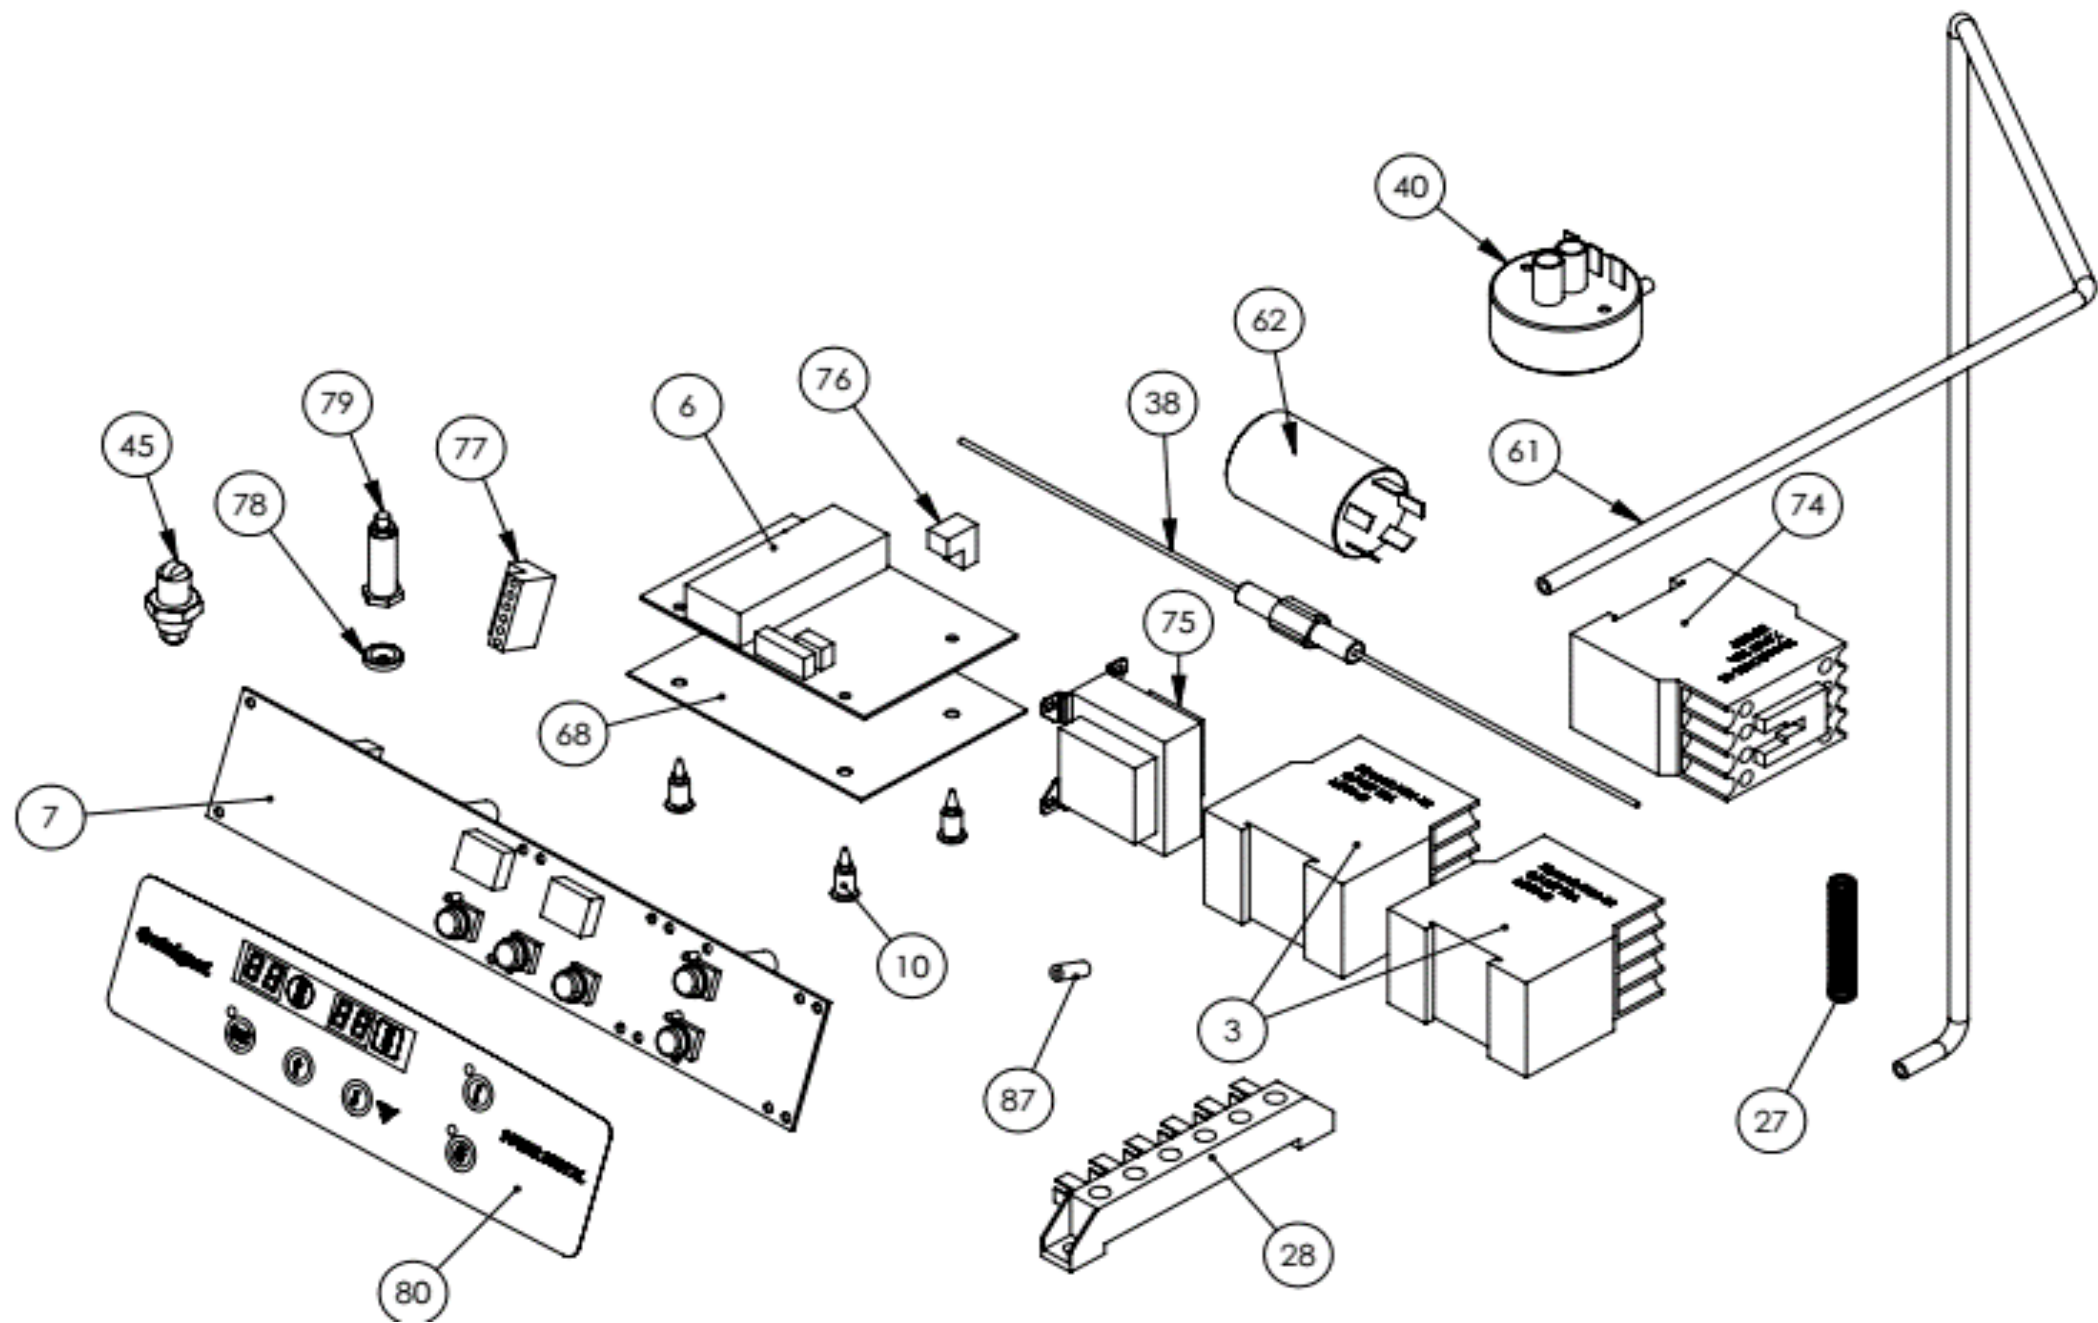

stalgast
ekspert gastronomiczny

RYSUNEK ZŁOŻENIOWY

V1.0 11-2016r

Zmywarka uniwersalna 400/230V

**MODEL: 801555, 801556,
801565, 801566**

LP.	Numer katalogowy	Numer katalogowy	Numer katalogowy	Numer katalogowy	Nazwa części
1	V801555-01	V801556-01	V801565-01	V801566-01	Podkładka dystansowa
2	-	-	V801565-02	V801566-02	Króciec do węża pompy
3	V801555-03	V801556-03	V801565-03	V801566-03	Stycznik (NC1-12 5,5 kW 12A)
4	V801555-04	V801556-04	V801565-04	V801566-04	Skrzynka zaciskowa
5	V801555-05	V801556-05	V801565-05	V801566-05	Sonda PT100 L=2m
6	V801555-06	V801556-06	V801565-06	V801566-06	Płyta wykonawcza
7	V801555-07	V801556-07	V801565-07	V801566-07	Panel sterowania
8	V801555-08	V801556-08	V801565-08	V801566-08	Tuleja trzpienia dolnego
9	V801555-09	V801556-09	V801565-09	V801566-09	Dystans wirnika dolny
10	V801555-10	V801556-10	V801565-10	V801566-10	Stopka płytki
11	V801555-11	V801556-11	V801565-11	V801566-11	Elektrozawór
12	V801555-12	V801556-12	V801565-12	V801566-12	Opaska zaciskowa 25-40
13	V801555-13	V801556-13	V801565-13	V801566-13	Opaska zaciskowa 40-60
14	V801555-14	V801556-14	V801565-14	V801566-14	Podstawa ramienia
15	V801555-15	V801556-15	V801565-15	V801566-15	Filtr odpływu wody
16	V801555-16	V801556-16	V801565-16	V801566-16	Docisk uszczelki
17	V801555-17	V801556-17	V801565-17	V801566-17	Nakrętka plastikowa M16
18	V801555-18	V801556-18	V801565-18	V801566-18	Nakrętka wirnika
19	V801555-19	V801556-19	V801565-19	V801566-19	Ramię myjące
20	V801555-20	V801556-20	V801565-20	V801566-20	Ramię płuczące
21	V801555-21	V801556-21	V801565-21	V801566-21	Uszczelka odpływu
22	V801555-22	V801556-22	V801565-22	V801566-22	Uszczelka obudowy presostatu
23	V801555-23	V801556-23	V801565-23	V801566-23	Uszczelka wirnika
24	V801555-24	V801556-24	V801565-24	V801566-24	Przewodnik
25	V801555-25	V801556-25	V801565-25	V801566-25	Wąż przyłączeniowy pompę wody
26	V801555-26	V801556-26	V801565-26	V801566-26	Wąż pomiędzy pompą a wirnikiem
27	V801555-27	V801556-27	V801565-27	V801566-27	Sprężyna
28	V801555-28	V801556-28	V801565-28	V801566-28	Kostka przyłączeniowa
29	V801555-29	V801556-29	V801565-29	V801566-29	Kostka przyłączeniowa
30	V801555-30	V801556-30	V801565-30	V801566-30	Piasta wody do rzutnika górnego
31	V801555-31	V801556-31	V801565-31	V801566-31	Piasta wody do rzutnika dół