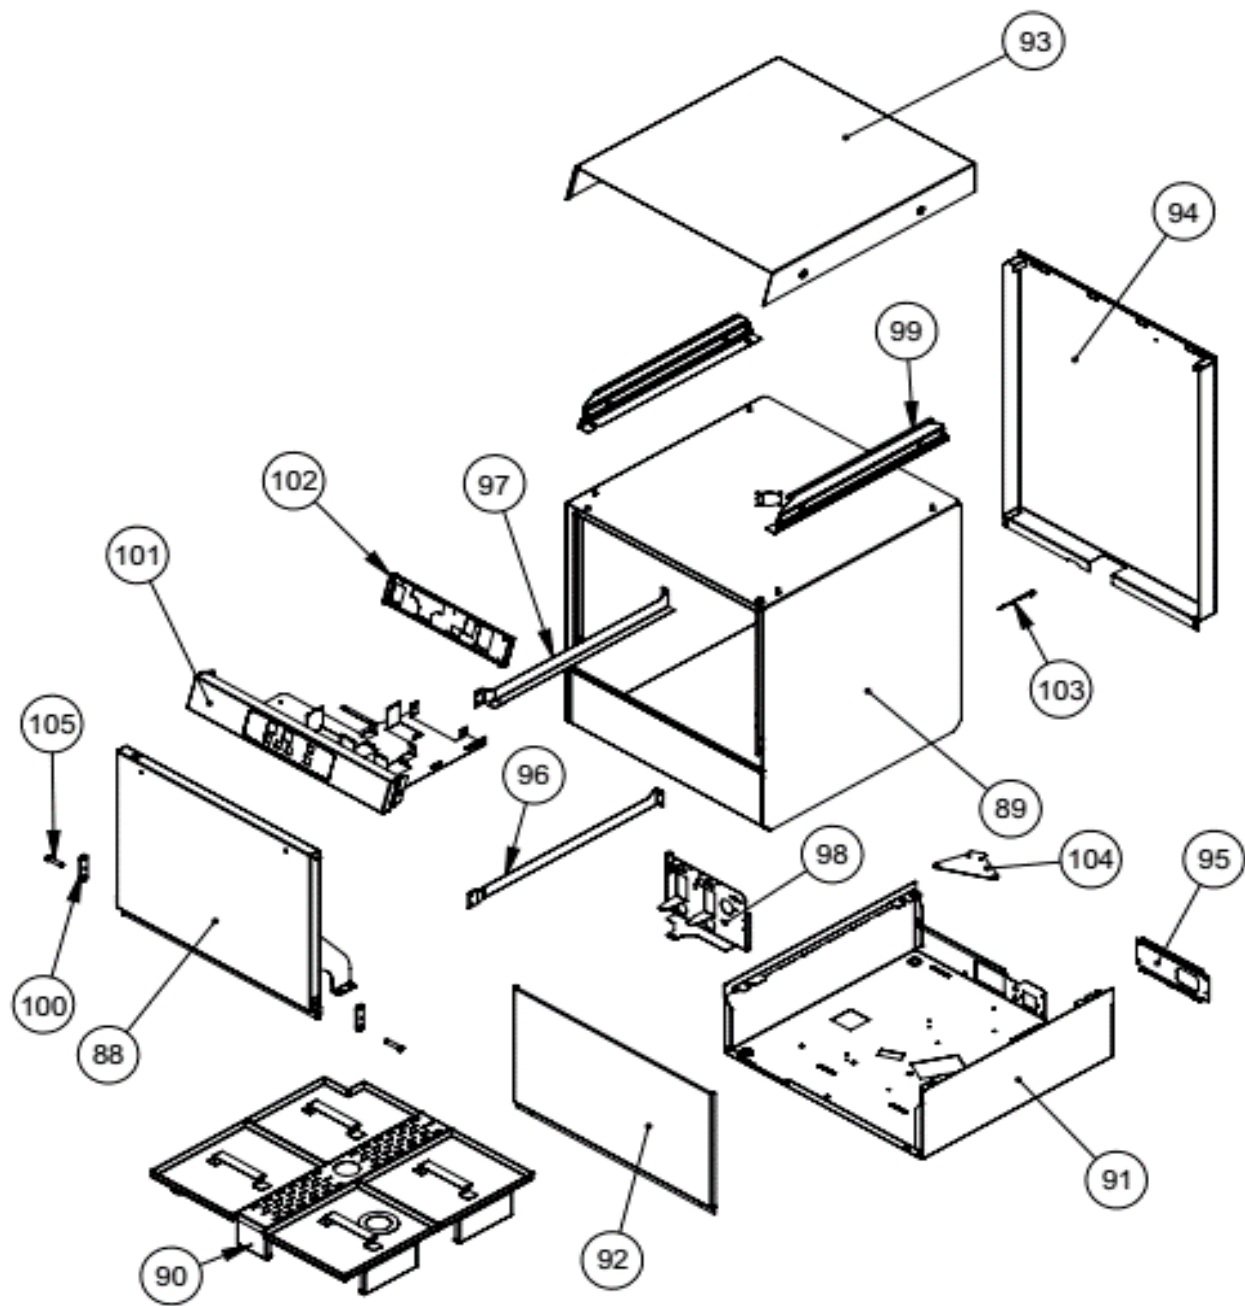

stalgast
ekspert gastronomiczny

RYSUNEK ZŁOŻENIOWY

V1.0 11-2016r

Zmywarka uniwersalna 400/230V

**MODEL: 801555, 801556,
801565, 801566**

LP.	Numer katalogowy	Numer katalogowy	Numer katalogowy	Numer katalogowy	Nazwa części
1	V801555-01	V801556-01	V801565-01	V801566-01	Podkładka dystansowa
2	-	-	V801565-02	V801566-02	Króciec do węża pompy
3	V801555-03	V801556-03	V801565-03	V801566-03	Stycznik (NC1-12 5,5 kW 12A)
4	V801555-04	V801556-04	V801565-04	V801566-04	Skrzynka zaciskowa
5	V801555-05	V801556-05	V801565-05	V801566-05	Sonda PT100 L=2m
6	V801555-06	V801556-06	V801565-06	V801566-06	Płyta wykonawcza
7	V801555-07	V801556-07	V801565-07	V801566-07	Panel sterowania
8	V801555-08	V801556-08	V801565-08	V801566-08	Tuleja trzpienia dolnego
9	V801555-09	V801556-09	V801565-09	V801566-09	Dystans wirnika dolny
10	V801555-10	V801556-10	V801565-10	V801566-10	Stopka płytki
11	V801555-11	V801556-11	V801565-11	V801566-11	Elektrozawór
12	V801555-12	V801556-12	V801565-12	V801566-12	Opaska zaciskowa 25-40
13	V801555-13	V801556-13	V801565-13	V801566-13	Opaska zaciskowa 40-60
14	V801555-14	V801556-14	V801565-14	V801566-14	Podstawa ramienia
15	V801555-15	V801556-15	V801565-15	V801566-15	Filtr odpływu wody
16	V801555-16	V801556-16	V801565-16	V801566-16	Docisk uszczelki
17	V801555-17	V801556-17	V801565-17	V801566-17	Nakrętka plastikowa M16
18	V801555-18	V801556-18	V801565-18	V801566-18	Nakrętka wirnika
19	V801555-19	V801556-19	V801565-19	V801566-19	Ramię myjące
20	V801555-20	V801556-20	V801565-20	V801566-20	Ramię płuczące
21	V801555-21	V801556-21	V801565-21	V801566-21	Uszczelka odpływu
22	V801555-22	V801556-22	V801565-22	V801566-22	Uszczelka obudowy presostatu
23	V801555-23	V801556-23	V801565-23	V801566-23	Uszczelka wirnika
24	V801555-24	V801556-24	V801565-24	V801566-24	Przewodnik
25	V801555-25	V801556-25	V801565-25	V801566-25	Wąż przyłączeniowy pompę wody
26	V801555-26	V801556-26	V801565-26	V801566-26	Wąż pomiędzy pompą a wirnikiem
27	V801555-27	V801556-27	V801565-27	V801566-27	Sprężyna
28	V801555-28	V801556-28	V801565-28	V801566-28	Kostka przyłączeniowa
29	V801555-29	V801556-29	V801565-29	V801566-29	Kostka przyłączeniowa
30	V801555-30	V801556-30	V801565-30	V801566-30	Piasta wody do rzutnika górnego
31	V801555-31	V801556-31	V801565-31	V801566-31	Piasta wody do rzutnika dół