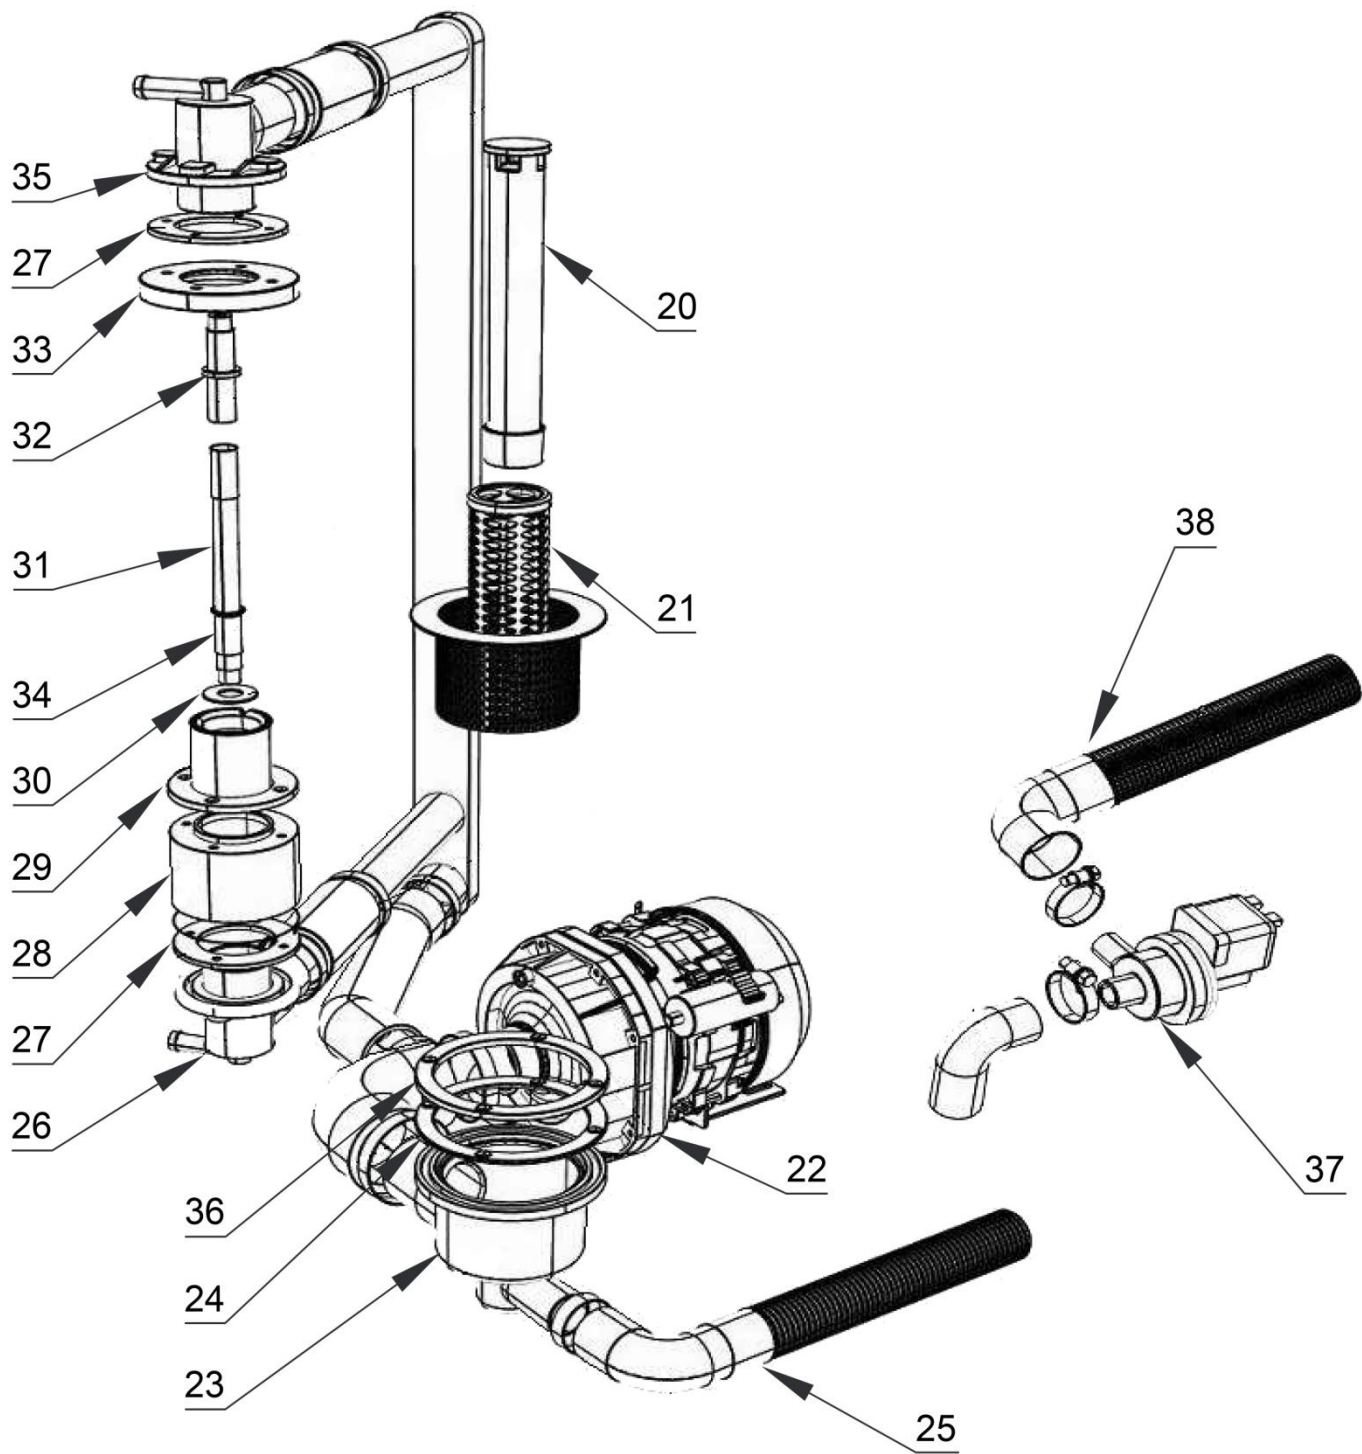

stalgast
ekspert gastronomiczny

RYSUNEK ZŁOŻENIOWY

Zmywarka

MODEL: 802132

LP.	Numer katalogowy	Nazwa części
1	V802132-01	Element uchwytu dystansu drzwi
2	V802132-02	Uchwyt dystansu drzwi
3	V802132-03	Element uchwytu dystansu drzwi
4	V802132-04	Element uchwytu
5	V802132-05	Wspornik zawiasu
6	V802132-06	Magnes drzwi
7	V802132-07	Zamek kulkowy
8	V802132-08	Nóżka
9	V802132-09	Grzałka komory
10	V802132-10	Elektrozawór
11	V802132-11	Dozownik
12	V802132-12	Wężyk
13	V802132-13	Ciężarek z filtrem
14	V802132-14	Wężyk łączący
15	V802132-15	Trójnik
16	V802132-16	Trójnik
17	V802132-17	Grzałka bojlera
18	V802132-18	Termostat bezpieczeństwa (110 ° C)
19	V802132-19	Bojler
20	V802132-20	Korek odpływu
21	V802132-21	Sitko odpływu
22	V802132-22	Pompa
23	V802132-23	Głowica ramion dolnych
24	V802132-24	Uszczelka
25	V802132-25	Rura łącząca (Ø24 1500mm)
26	V802132-26	Mocowanie ramienia
27	V802132-27	Podkładka tulei głowicy ramion myjących
28	V802132-28	Tuleja głowicy ramion myjących dolnych
29	V802132-29	Tuleja głowicy ramion myjących
30	V802132-30	Uszczelka (Ø 30x13 5x0,8)
31	V802132-31	Króciec głowicy dolnej (dłuższy)
32	V802132-32	Tuleja głowicy górnej
33	V802132-33	Element głowicy górnej
34	V802132-34	Króciec głowicy dolnej (krótszy)