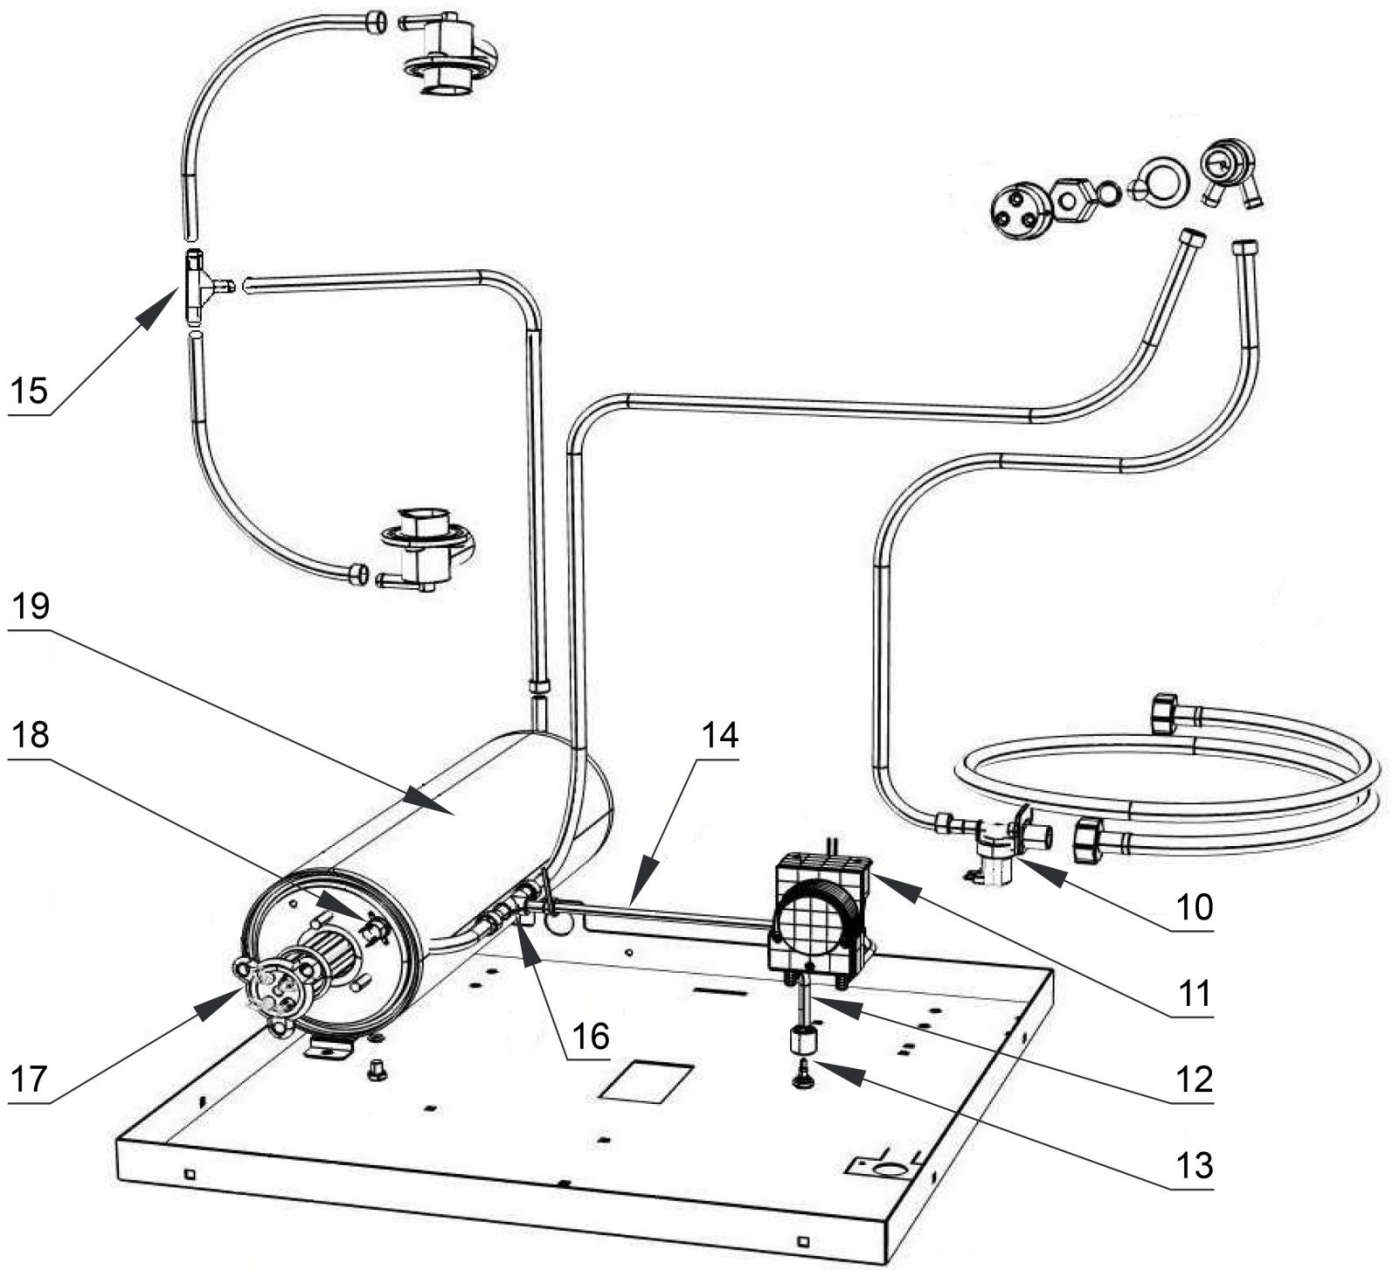

stalgast
ekspert gastronomiczny

RYSUNEK ZŁOŻENIOWY

Zmywarka

MODEL: 802132

LP.	Numer katalogowy	Nazwa części
1	V802132-01	Element uchwytu dystansu drzwi
2	V802132-02	Uchwyt dystansu drzwi
3	V802132-03	Element uchwytu dystansu drzwi
4	V802132-04	Element uchwytu
5	V802132-05	Wspornik zawiasu
6	V802132-06	Magnes drzwi
7	V802132-07	Zamek kulkowy
8	V802132-08	Nóżka
9	V802132-09	Grzałka komory
10	V802132-10	Elektrozawór
11	V802132-11	Dozownik
12	V802132-12	Wężyk
13	V802132-13	Ciężarek z filtrem
14	V802132-14	Wężyk łączący
15	V802132-15	Trójnik
16	V802132-16	Trójnik
17	V802132-17	Grzałka bojlera
18	V802132-18	Termostat bezpieczeństwa (110 ° C)
19	V802132-19	Bojler
20	V802132-20	Korek odpływu
21	V802132-21	Sitko odpływu
22	V802132-22	Pompa
23	V802132-23	Głowica ramion dolnych
24	V802132-24	Uszczelka
25	V802132-25	Rura łącząca (Ø24 1500mm)
26	V802132-26	Mocowanie ramienia
27	V802132-27	Podkładka tulei głowicy ramion myjących
28	V802132-28	Tuleja głowicy ramion myjących dolnych
29	V802132-29	Tuleja głowicy ramion myjących
30	V802132-30	Uszczelka (Ø 30x13 5x0,8)
31	V802132-31	Króciec głowicy dolnej (dłuższy)
32	V802132-32	Tuleja głowicy górnej
33	V802132-33	Element głowicy górnej
34	V802132-34	Króciec głowicy dolnej (krótszy)