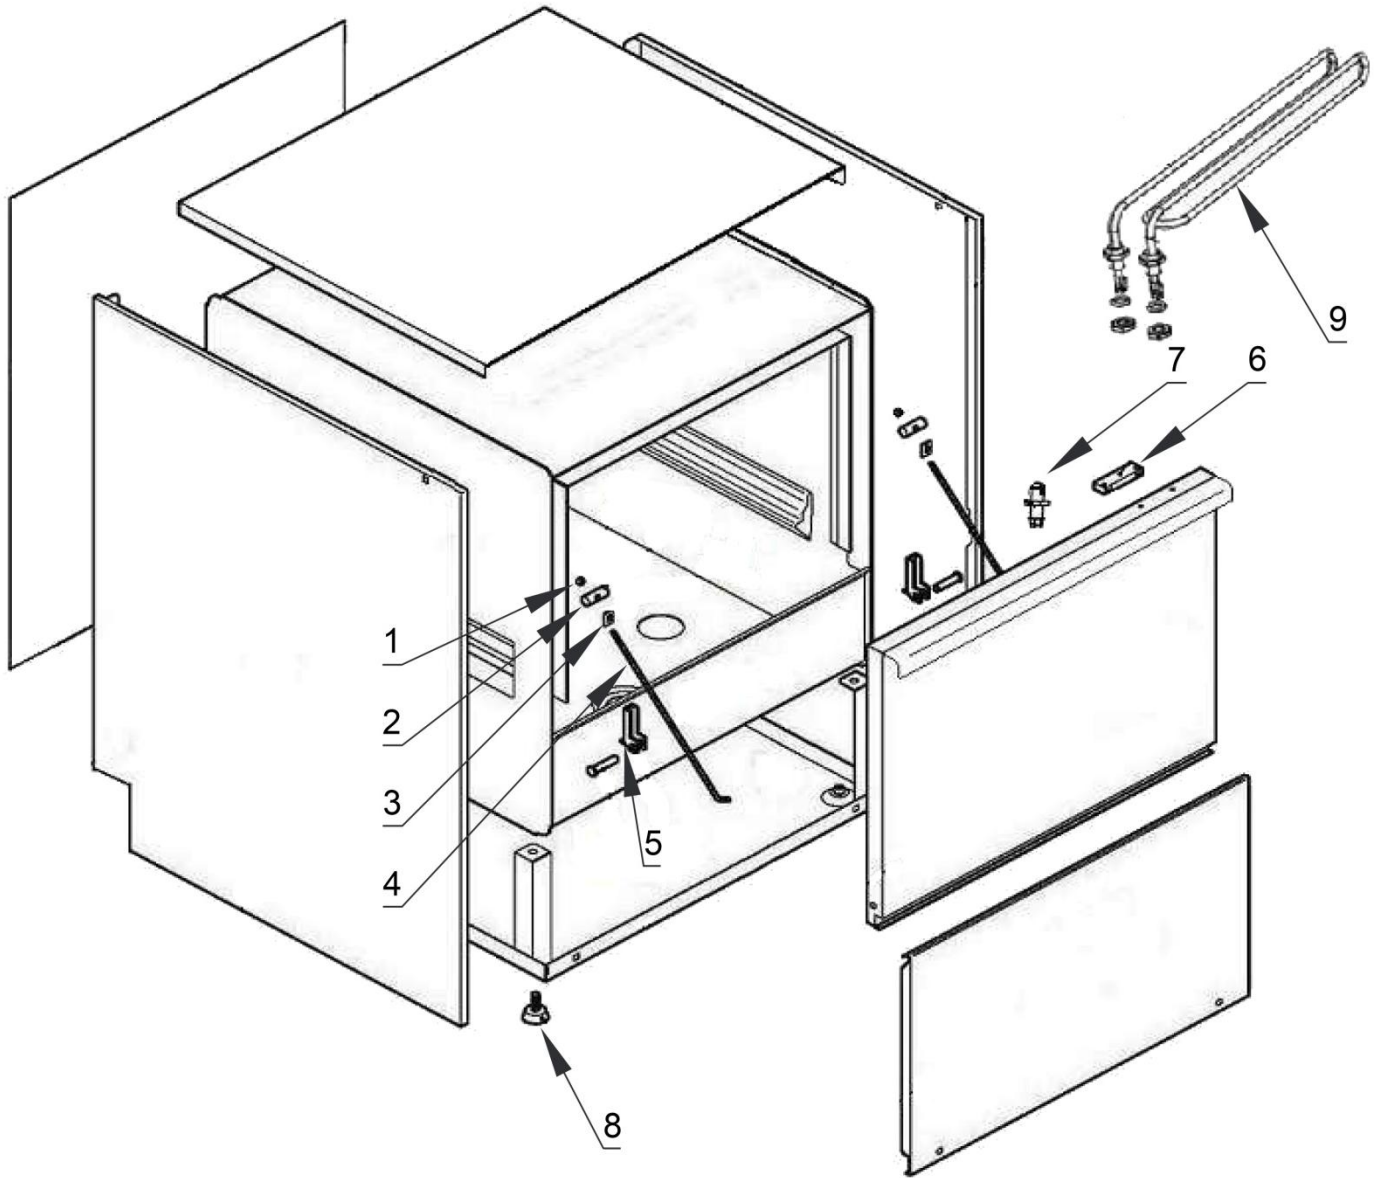

stalgast
ekspert gastronomiczny

RYSUNEK ZŁOŻENIOWY

Zmywarka

MODEL: 802132

LP.	Numer katalogowy	Nazwa części
1	V802132-01	Element uchwytu dystansu drzwi
2	V802132-02	Uchwyt dystansu drzwi
3	V802132-03	Element uchwytu dystansu drzwi
4	V802132-04	Element uchwytu
5	V802132-05	Wspornik zawiasu
6	V802132-06	Magnes drzwi
7	V802132-07	Zamek kulkowy
8	V802132-08	Nóżka
9	V802132-09	Grzałka komory
10	V802132-10	Elektrozawór
11	V802132-11	Dozownik
12	V802132-12	Wężyk
13	V802132-13	Ciężarek z filtrem
14	V802132-14	Wężyk łączący
15	V802132-15	Trójnik
16	V802132-16	Trójnik
17	V802132-17	Grzałka bojlera
18	V802132-18	Termostat bezpieczeństwa (110 ° C)
19	V802132-19	Bojler
20	V802132-20	Korek odpływu
21	V802132-21	Sitko odpływu
22	V802132-22	Pompa
23	V802132-23	Głowica ramion dolnych
24	V802132-24	Uszczelka
25	V802132-25	Rura łącząca (Ø24 1500mm)
26	V802132-26	Mocowanie ramienia
27	V802132-27	Podkładka tulei głowicy ramion myjących
28	V802132-28	Tuleja głowicy ramion myjących dolnych
29	V802132-29	Tuleja głowicy ramion myjących
30	V802132-30	Uszczelka (Ø 30x13 5x0,8)
31	V802132-31	Króciec głowicy dolnej (dłuższy)
32	V802132-32	Tuleja głowicy górnej
33	V802132-33	Element głowicy górnej
34	V802132-34	Króciec głowicy dolnej (krótszy)