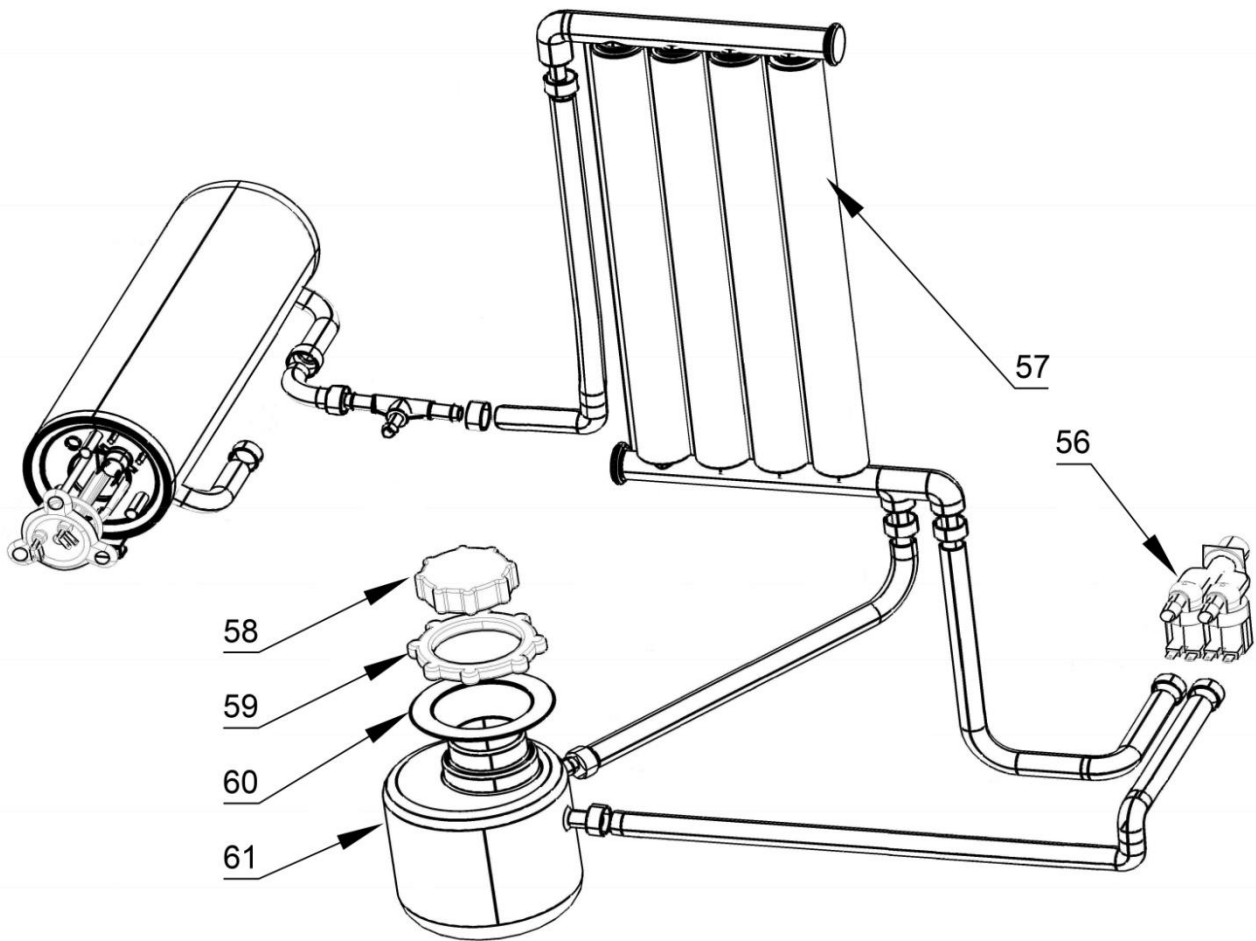

stalgast
ekspert gastronomiczny

RYSUNEK ZŁOŻENIOWY

Zmywarka

MODEL: 802132

LP.	Numer katalogowy	Nazwa części
1	V802132-01	Element uchwytu dystansu drzwi
2	V802132-02	Uchwyt dystansu drzwi
3	V802132-03	Element uchwytu dystansu drzwi
4	V802132-04	Element uchwytu
5	V802132-05	Wspornik zawiasu
6	V802132-06	Magnes drzwi
7	V802132-07	Zamek kulkowy
8	V802132-08	Nóżka
9	V802132-09	Grzałka komory
10	V802132-10	Elektrozawór
11	V802132-11	Dozownik
12	V802132-12	Wężyk
13	V802132-13	Ciężarek z filtrem
14	V802132-14	Wężyk łączący
15	V802132-15	Trójnik
16	V802132-16	Trójnik
17	V802132-17	Grzałka bojlera
18	V802132-18	Termostat bezpieczeństwa (110 ° C)
19	V802132-19	Bojler
20	V802132-20	Korek odpływu
21	V802132-21	Sitko odpływu
22	V802132-22	Pompa
23	V802132-23	Głowica ramion dolnych
24	V802132-24	Uszczelka
25	V802132-25	Rura łącząca (Ø24 1500mm)
26	V802132-26	Mocowanie ramienia
27	V802132-27	Podkładka tulei głowicy ramion myjących
28	V802132-28	Tuleja głowicy ramion myjących dolnych
29	V802132-29	Tuleja głowicy ramion myjących
30	V802132-30	Uszczelka (Ø 30x13 5x0,8)
31	V802132-31	Króciec głowicy dolnej (dłuższy)
32	V802132-32	Tuleja głowicy górnej
33	V802132-33	Element głowicy górnej
34	V802132-34	Króciec głowicy dolnej (krótszy)