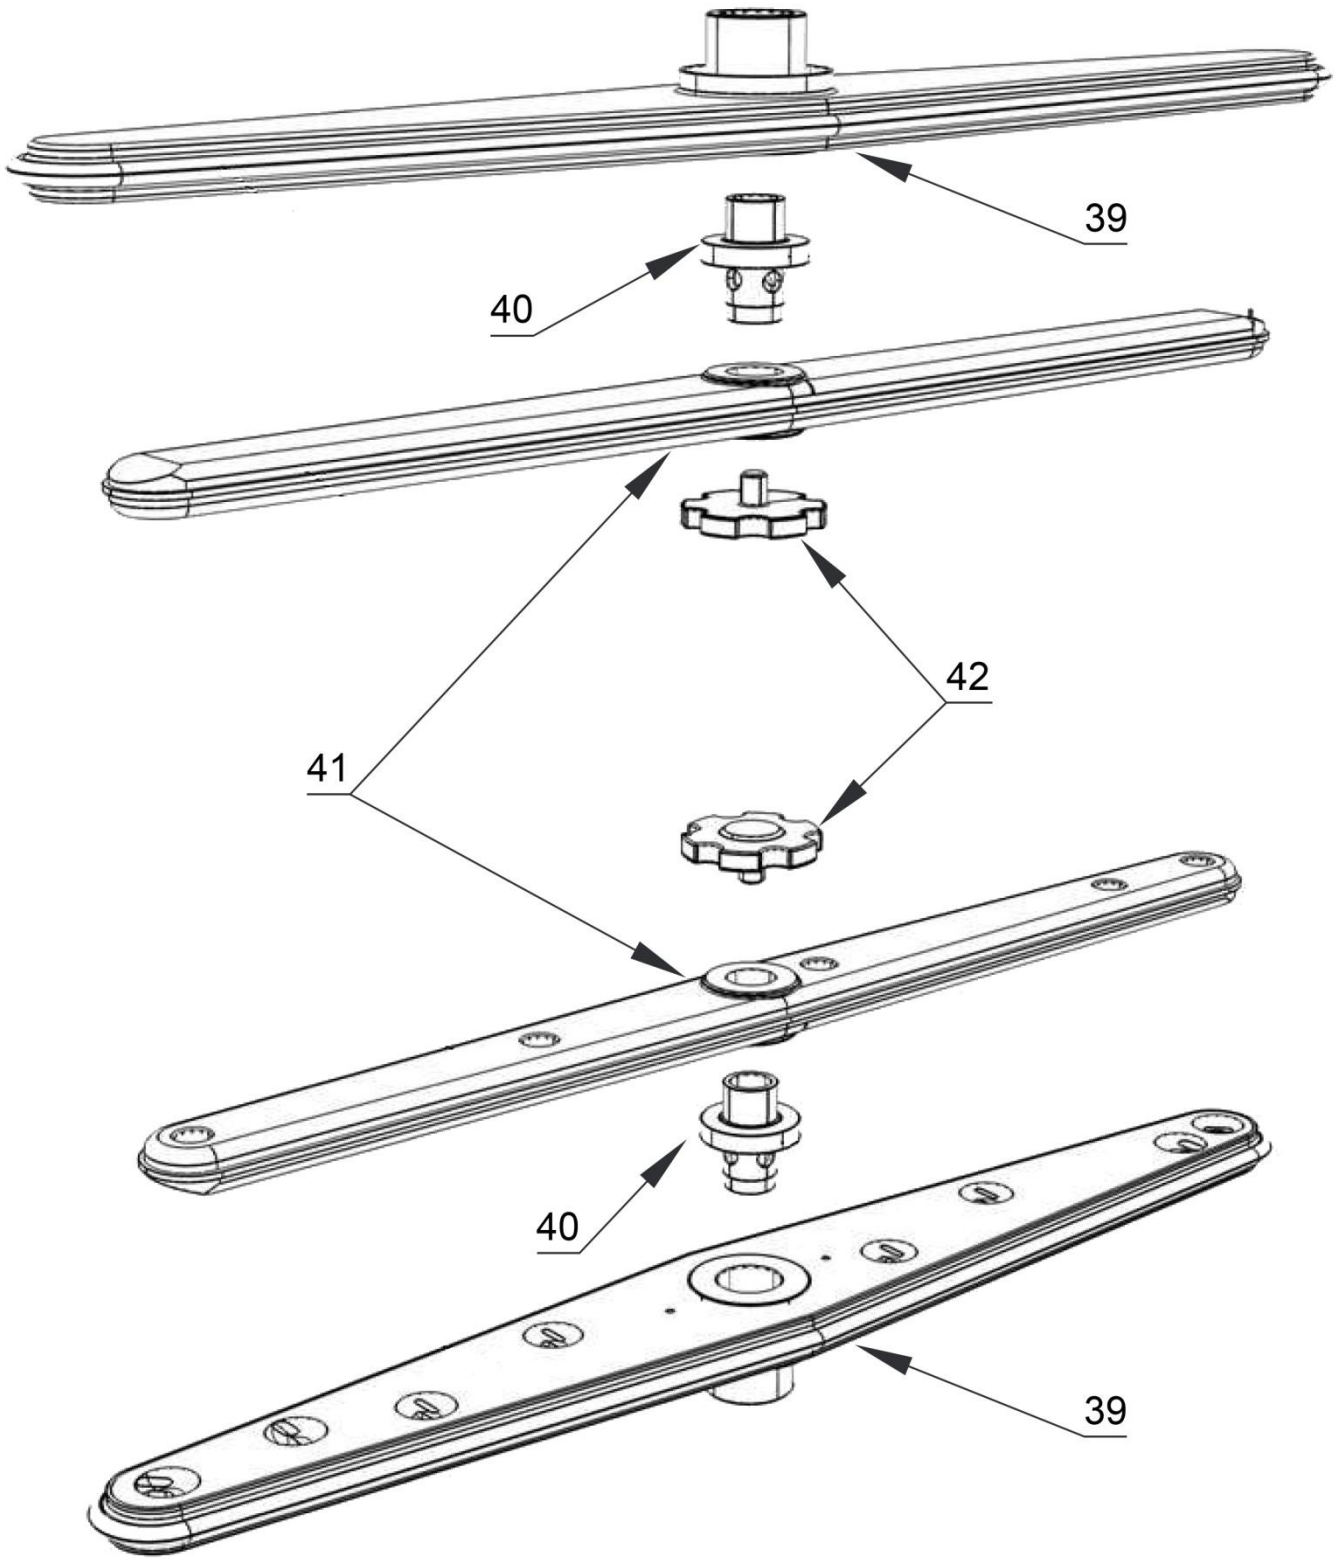

stalgast
ekspert gastronomiczny

RYSUNEK ZŁOŻENIOWY

Zmywarka

MODEL: 802132

LP.	Numer katalogowy	Nazwa części
1	V802132-01	Element uchwytu dystansu drzwi
2	V802132-02	Uchwyt dystansu drzwi
3	V802132-03	Element uchwytu dystansu drzwi
4	V802132-04	Element uchwytu
5	V802132-05	Wspornik zawiasu
6	V802132-06	Magnes drzwi
7	V802132-07	Zamek kulkowy
8	V802132-08	Nóżka
9	V802132-09	Grzałka komory
10	V802132-10	Elektrozawór
11	V802132-11	Dozownik
12	V802132-12	Wężyk
13	V802132-13	Ciężarek z filtrem
14	V802132-14	Wężyk łączący
15	V802132-15	Trójnik
16	V802132-16	Trójnik
17	V802132-17	Grzałka bojlera
18	V802132-18	Termostat bezpieczeństwa (110 ° C)
19	V802132-19	Bojler
20	V802132-20	Korek odpływu
21	V802132-21	Sitko odpływu
22	V802132-22	Pompa
23	V802132-23	Głowica ramion dolnych
24	V802132-24	Uszczelka
25	V802132-25	Rura łącząca (Ø24 1500mm)
26	V802132-26	Mocowanie ramienia
27	V802132-27	Podkładka tulei głowicy ramion myjących
28	V802132-28	Tuleja głowicy ramion myjących dolnych
29	V802132-29	Tuleja głowicy ramion myjących
30	V802132-30	Uszczelka (Ø 30x13 5x0,8)
31	V802132-31	Króciec głowicy dolnej (dłuższy)
32	V802132-32	Tuleja głowicy górnej
33	V802132-33	Element głowicy górnej
34	V802132-34	Króciec głowicy dolnej (krótszy)