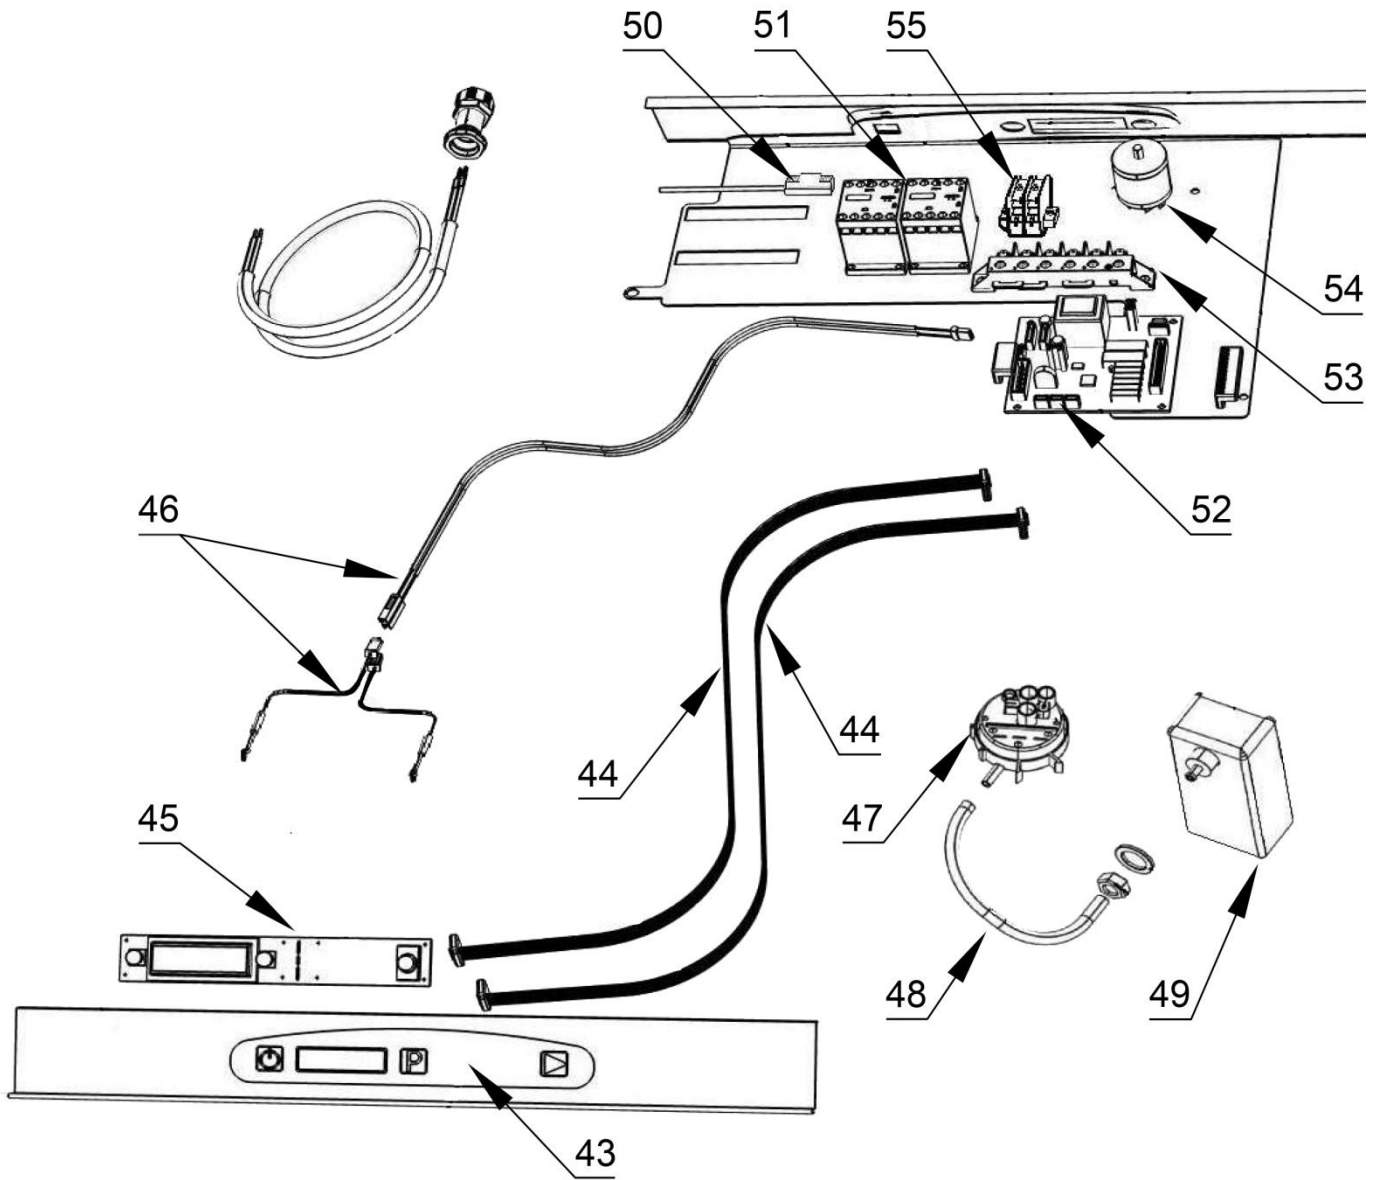

stalgast
ekspert gastronomiczny

RYSUNEK ZŁOŻENIOWY

Zmywarka

MODEL: 802132

LP.	Numer katalogowy	Nazwa części
1	V802132-01	Element uchwytu dystansu drzwi
2	V802132-02	Uchwyt dystansu drzwi
3	V802132-03	Element uchwytu dystansu drzwi
4	V802132-04	Element uchwytu
5	V802132-05	Wspornik zawiasu
6	V802132-06	Magnes drzwi
7	V802132-07	Zamek kulkowy
8	V802132-08	Nóżka
9	V802132-09	Grzałka komory
10	V802132-10	Elektrozawór
11	V802132-11	Dozownik
12	V802132-12	Wężyk
13	V802132-13	Ciężarek z filtrem
14	V802132-14	Wężyk łączący
15	V802132-15	Trójnik
16	V802132-16	Trójnik
17	V802132-17	Grzałka bojlera
18	V802132-18	Termostat bezpieczeństwa (110 ° C)
19	V802132-19	Bojler
20	V802132-20	Korek odpływu
21	V802132-21	Sitko odpływu
22	V802132-22	Pompa
23	V802132-23	Głowica ramion dolnych
24	V802132-24	Uszczelka
25	V802132-25	Rura łącząca (Ø24 1500mm)
26	V802132-26	Mocowanie ramienia
27	V802132-27	Podkładka tulei głowicy ramion myjących
28	V802132-28	Tuleja głowicy ramion myjących dolnych
29	V802132-29	Tuleja głowicy ramion myjących
30	V802132-30	Uszczelka (Ø 30x13 5x0,8)
31	V802132-31	Króciec głowicy dolnej (dłuższy)
32	V802132-32	Tuleja głowicy górnej
33	V802132-33	Element głowicy górnej
34	V802132-34	Króciec głowicy dolnej (krótszy)