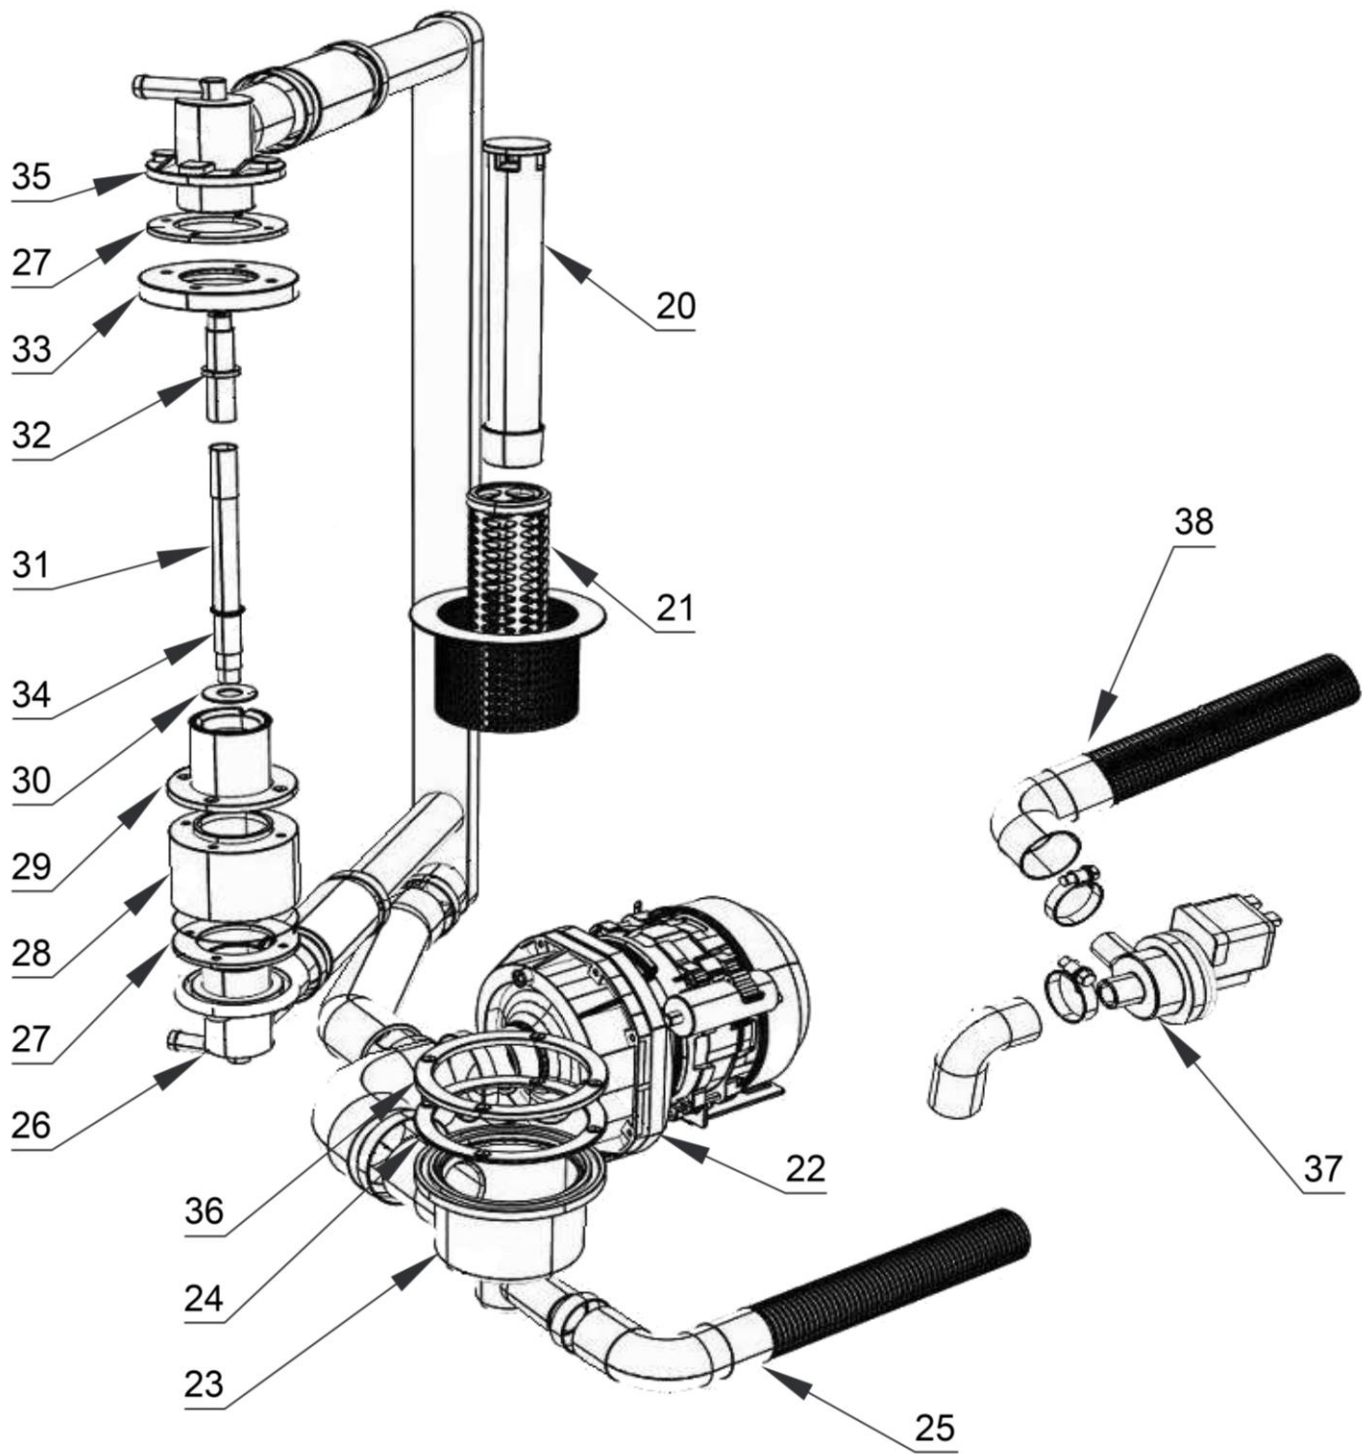

stalgast
ekspert gastronomiczny

RYSUNEK ZŁOŻENIOWY

Zmywarka

MODEL: 802133

LP.	Numer katalogowy	Nazwa części
1	V802133-01	Element uchwyty dystansu drzwi
2	V802133-02	Uchwyt dystansu drzwi
3	V802133-03	Element uchwyty dystansu drzwi
4	V802133-04	Element uchwyty
5	V802133-05	Wspornik zawiasu
6	V802133-06	Magnes drzwi
7	V802133-07	Zamek kulkowy
8	V802133-08	Nóżka
9	V802133-09	Grzałka komory
10	V802133-10	Elektrozawór
11	V802133-11	Dozownik
12	V802133-12	Wężyk
13	V802133-13	Ciężarek z filtrem
14	V802133-14	Wężyk łączący
15	V802133-15	Trójnik
16	V802133-16	Trójnik
17	V802133-17	Grzałka bojlera
18	V802133-18	Termostat bezpieczeństwa 110 ° C
19	V802133-19	Bojler
20	V802133-20	Korek odpływu
21	V802133-21	Sitko odpływu
22	V802133-22	Pompa
23	V802133-23	Głowica ramion dolnych
24	V802133-24	Uszczelka
25	V802133-25	Rura łącząca (Ø24 1500mm)
26	V802133-26	Mocowanie ramienia
27	V802133-27	Podkładka tulei głowicy ramion myjących
28	V802133-28	Tuleja głowicy ramion myjących dolnych
29	V802133-29	Tuleja głowicy ramion myjących
30	V802133-30	Uszczelka (Ø 30x13 5x0,8)
31	V802133-31	Króciec głowicy dolnej (dłuższy)
32	V802133-32	Tuleja głowicy górnej
33	V802133-33	Element głowicy górnej
34	V802133-34	Króciec głowicy dolnej (krótszy)