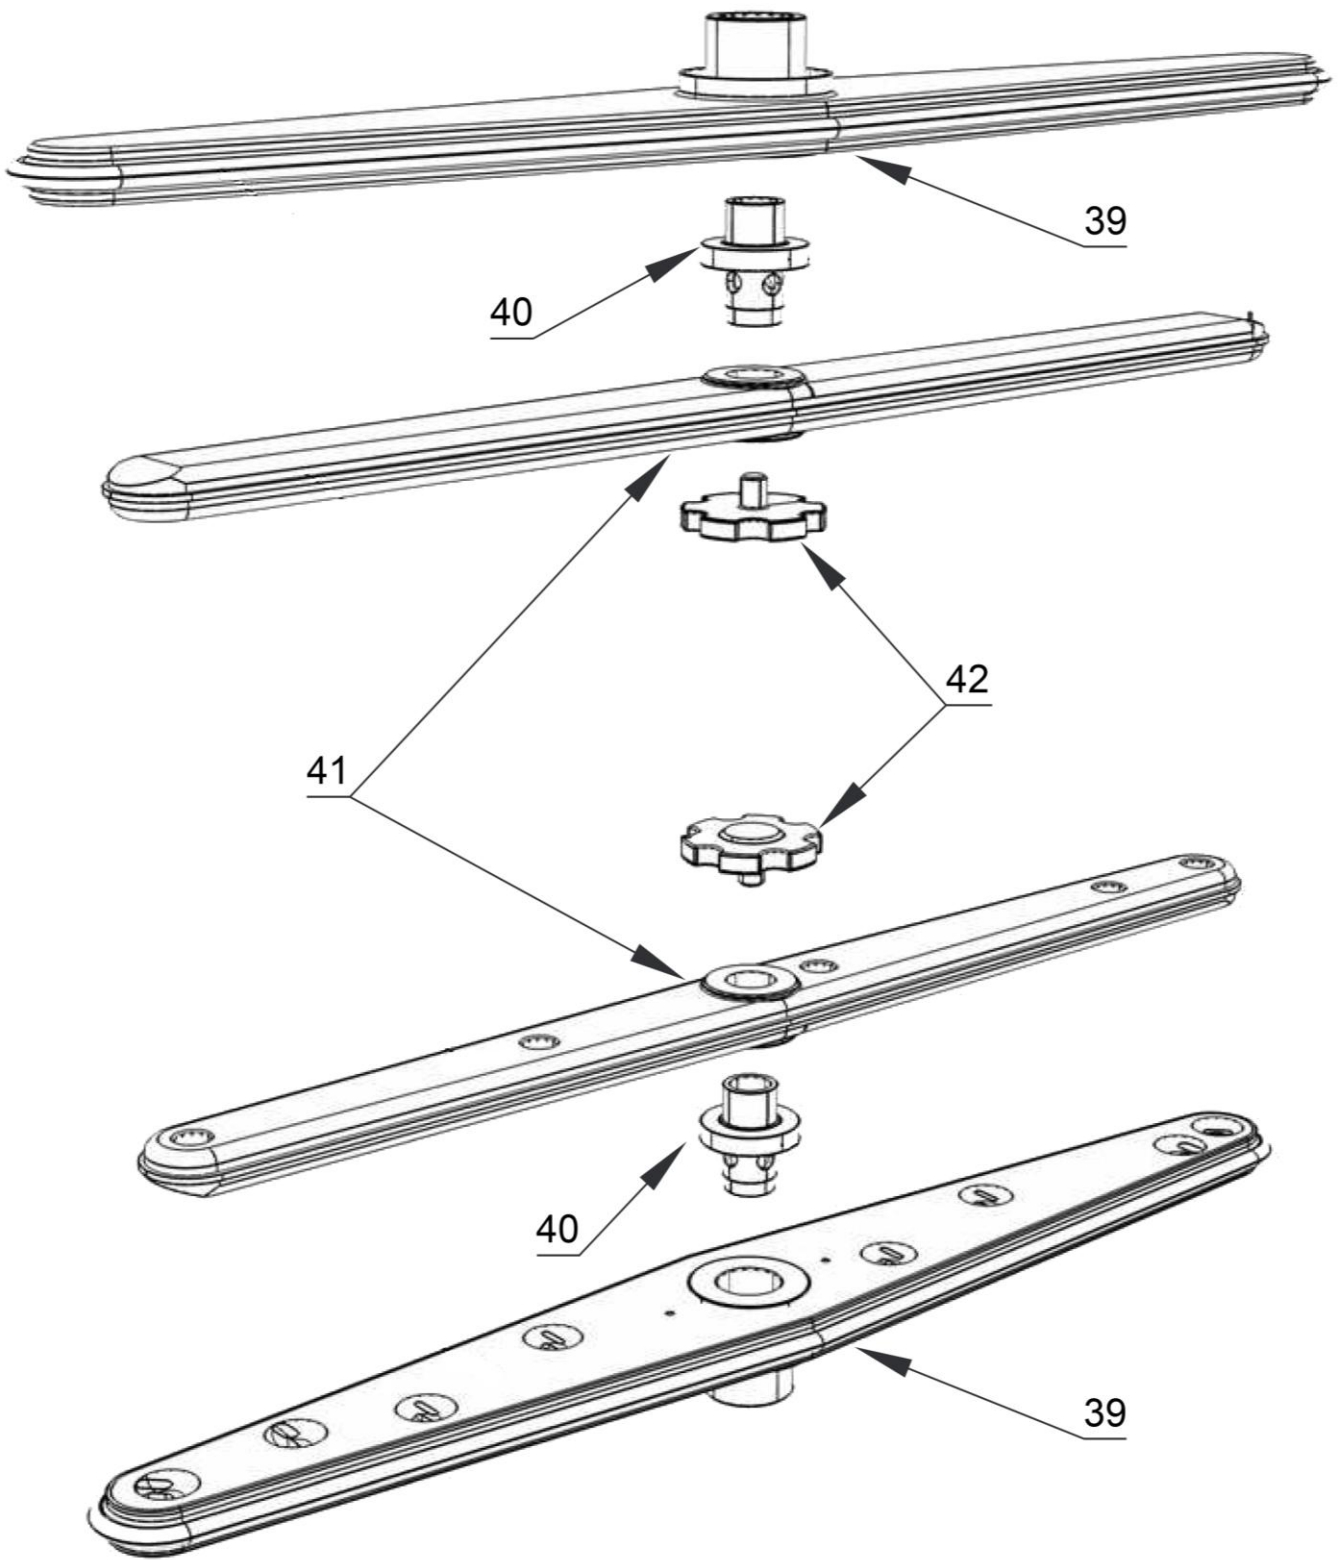

stalgast
ekspert gastronomiczny

RYSUNEK ZŁOŻENIOWY

Zmywarka

MODEL: 802133

LP.	Numer katalogowy	Nazwa części
1	V802133-01	Element uchwyty dystansu drzwi
2	V802133-02	Uchwyt dystansu drzwi
3	V802133-03	Element uchwyty dystansu drzwi
4	V802133-04	Element uchwyty
5	V802133-05	Wspornik zawiasu
6	V802133-06	Magnes drzwi
7	V802133-07	Zamek kulkowy
8	V802133-08	Nóżka
9	V802133-09	Grzałka komory
10	V802133-10	Elektrozawór
11	V802133-11	Dozownik
12	V802133-12	Wężyk
13	V802133-13	Ciężarek z filtrem
14	V802133-14	Wężyk łączący
15	V802133-15	Trójnik
16	V802133-16	Trójnik
17	V802133-17	Grzałka bojlera
18	V802133-18	Termostat bezpieczeństwa 110 ° C
19	V802133-19	Bojler
20	V802133-20	Korek odpływu
21	V802133-21	Sitko odpływu
22	V802133-22	Pompa
23	V802133-23	Głowica ramion dolnych
24	V802133-24	Uszczelka
25	V802133-25	Rura łącząca (Ø24 1500mm)
26	V802133-26	Mocowanie ramienia
27	V802133-27	Podkładka tulei głowicy ramion myjących
28	V802133-28	Tuleja głowicy ramion myjących dolnych
29	V802133-29	Tuleja głowicy ramion myjących
30	V802133-30	Uszczelka (Ø 30x13 5x0,8)
31	V802133-31	Króciec głowicy dolnej (dłuższy)
32	V802133-32	Tuleja głowicy górnej
33	V802133-33	Element głowicy górnej
34	V802133-34	Króciec głowicy dolnej (krótszy)