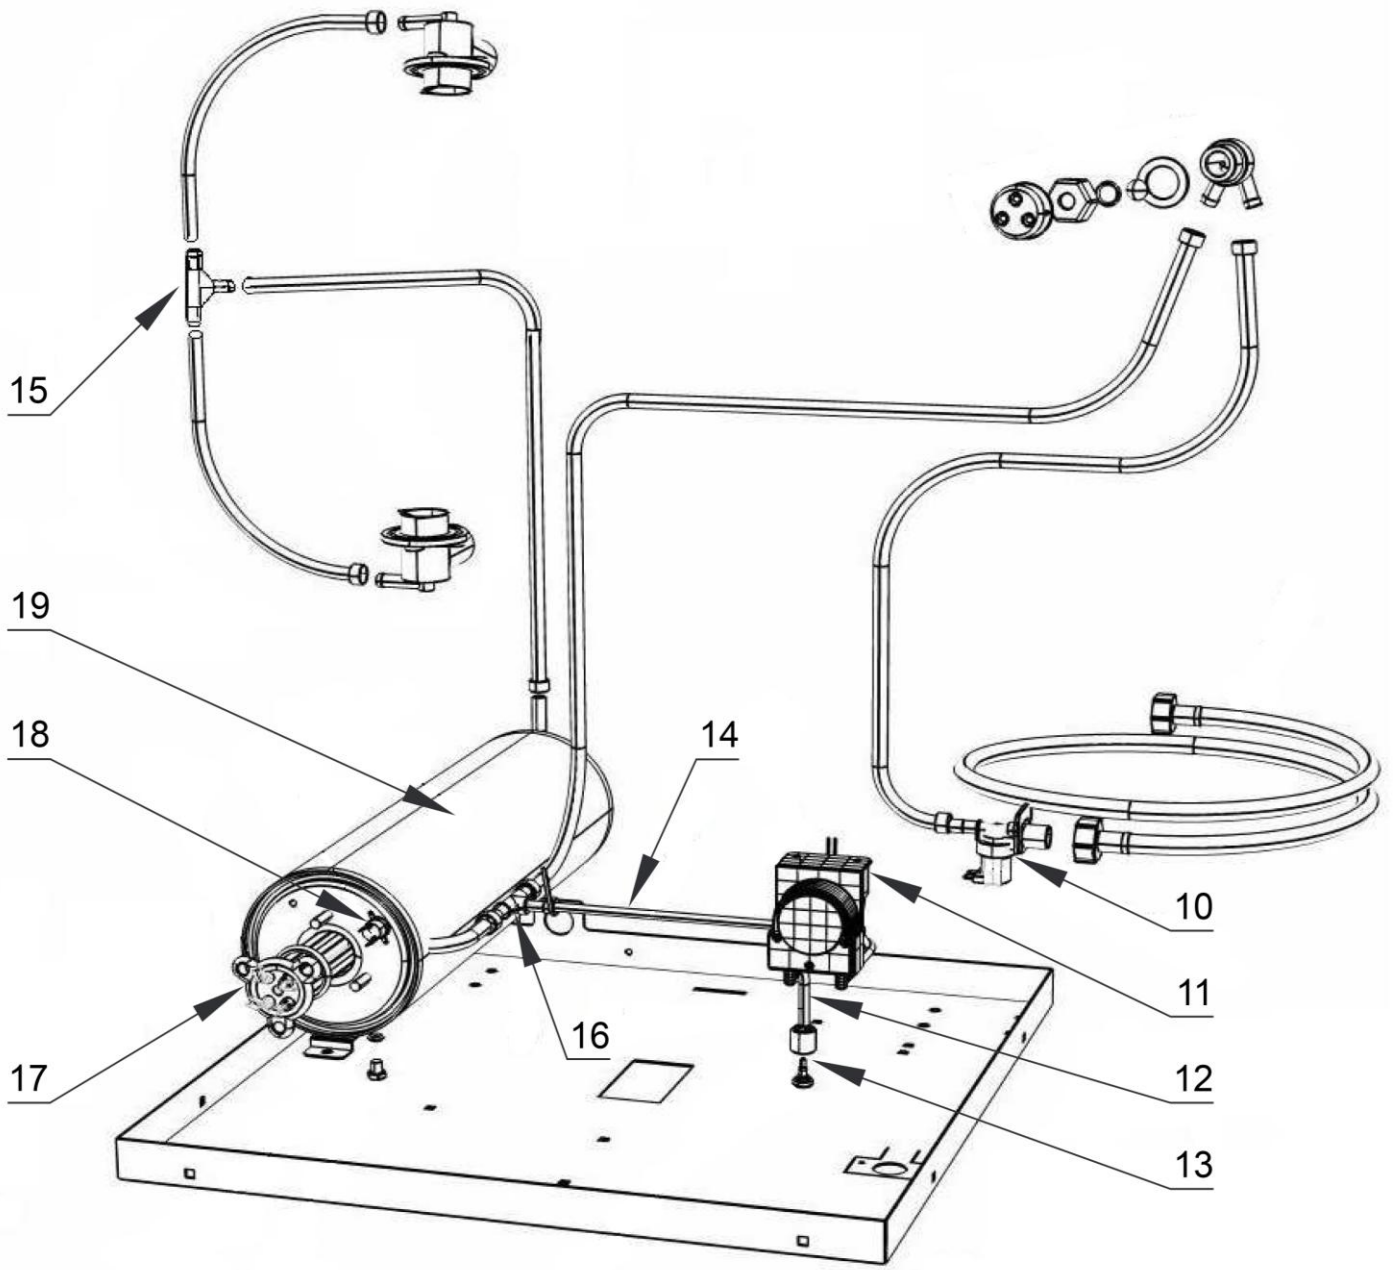

stalgast
ekspert gastronomiczny

RYSUNEK ZŁOŻENIOWY

Zmywarka

MODEL: 802133

LP.	Numer katalogowy	Nazwa części
1	V802133-01	Element uchwyty dystansu drzwi
2	V802133-02	Uchwyt dystansu drzwi
3	V802133-03	Element uchwyty dystansu drzwi
4	V802133-04	Element uchwyty
5	V802133-05	Wspornik zawiasu
6	V802133-06	Magnes drzwi
7	V802133-07	Zamek kulkowy
8	V802133-08	Nóżka
9	V802133-09	Grzałka komory
10	V802133-10	Elektrozawór
11	V802133-11	Dozownik
12	V802133-12	Wężyk
13	V802133-13	Ciężarek z filtrem
14	V802133-14	Wężyk łączący
15	V802133-15	Trójnik
16	V802133-16	Trójnik
17	V802133-17	Grzałka bojlera
18	V802133-18	Termostat bezpieczeństwa 110 ° C
19	V802133-19	Bojler
20	V802133-20	Korek odpływu
21	V802133-21	Sitko odpływu
22	V802133-22	Pompa
23	V802133-23	Głowica ramion dolnych
24	V802133-24	Uszczelka
25	V802133-25	Rura łącząca (Ø24 1500mm)
26	V802133-26	Mocowanie ramienia
27	V802133-27	Podkładka tulei głowicy ramion myjących
28	V802133-28	Tuleja głowicy ramion myjących dolnych
29	V802133-29	Tuleja głowicy ramion myjących
30	V802133-30	Uszczelka (Ø 30x13 5x0,8)
31	V802133-31	Króciec głowicy dolnej (dłuższy)
32	V802133-32	Tuleja głowicy górnej
33	V802133-33	Element głowicy górnej
34	V802133-34	Króciec głowicy dolnej (krótszy)