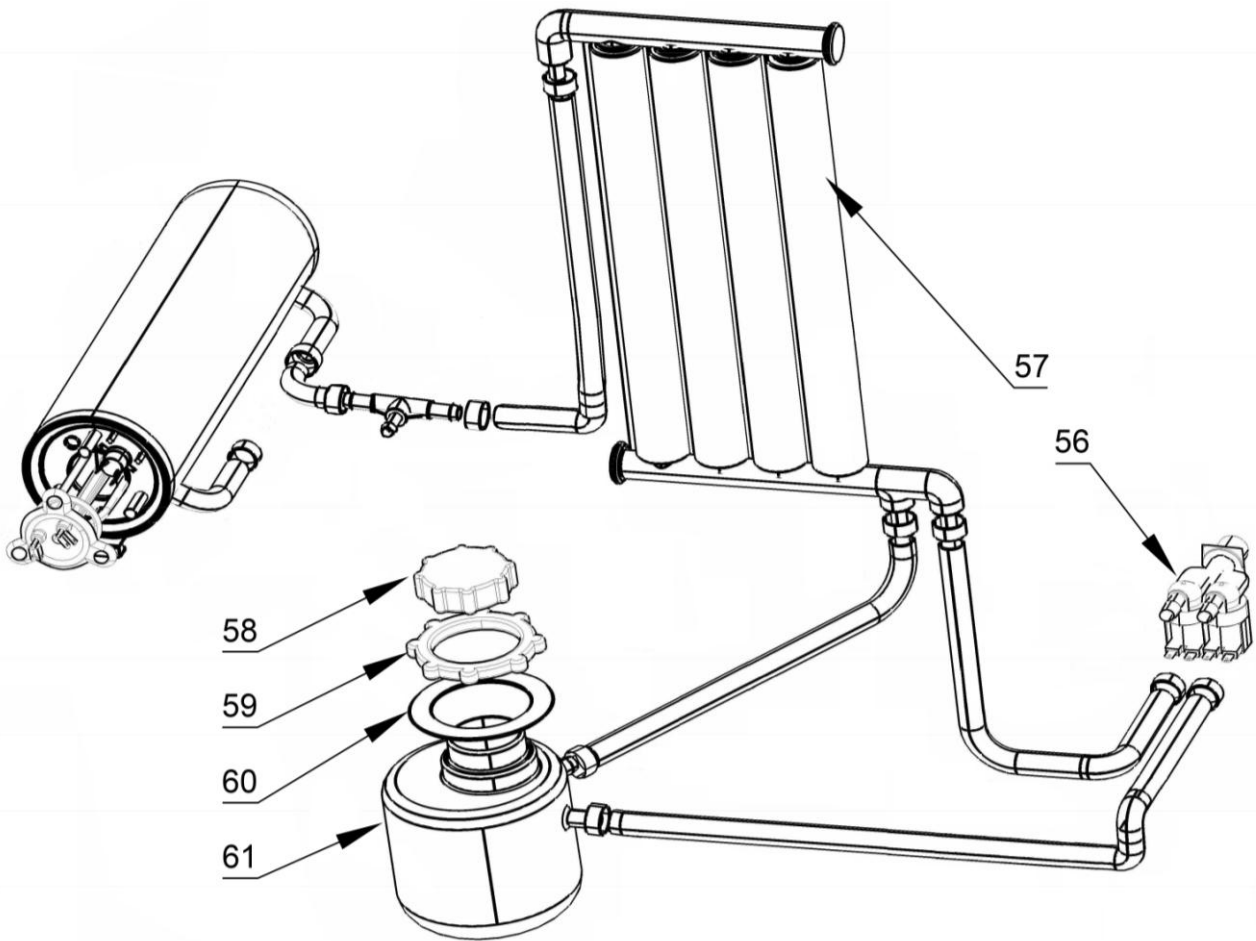

stalgast
ekspert gastronomiczny

RYSUNEK ZŁOŻENIOWY

Zmywarka

MODEL: 802133

LP.	Numer katalogowy	Nazwa części
1	V802133-01	Element uchwyty dystansu drzwi
2	V802133-02	Uchwyt dystansu drzwi
3	V802133-03	Element uchwyty dystansu drzwi
4	V802133-04	Element uchwyty
5	V802133-05	Wspornik zawiasu
6	V802133-06	Magnes drzwi
7	V802133-07	Zamek kulkowy
8	V802133-08	Nóżka
9	V802133-09	Grzałka komory
10	V802133-10	Elektrozawór
11	V802133-11	Dozownik
12	V802133-12	Wężyk
13	V802133-13	Ciężarek z filtrem
14	V802133-14	Wężyk łączący
15	V802133-15	Trójnik
16	V802133-16	Trójnik
17	V802133-17	Grzałka bojlera
18	V802133-18	Termostat bezpieczeństwa 110 ° C
19	V802133-19	Bojler
20	V802133-20	Korek odpływu
21	V802133-21	Sitko odpływu
22	V802133-22	Pompa
23	V802133-23	Głowica ramion dolnych
24	V802133-24	Uszczelka
25	V802133-25	Rura łącząca (Ø24 1500mm)
26	V802133-26	Mocowanie ramienia
27	V802133-27	Podkładka tulei głowicy ramion myjących
28	V802133-28	Tuleja głowicy ramion myjących dolnych
29	V802133-29	Tuleja głowicy ramion myjących
30	V802133-30	Uszczelka (Ø 30x13 5x0,8)
31	V802133-31	Króciec głowicy dolnej (dłuższy)
32	V802133-32	Tuleja głowicy górnej
33	V802133-33	Element głowicy górnej
34	V802133-34	Króciec głowicy dolnej (krótszy)