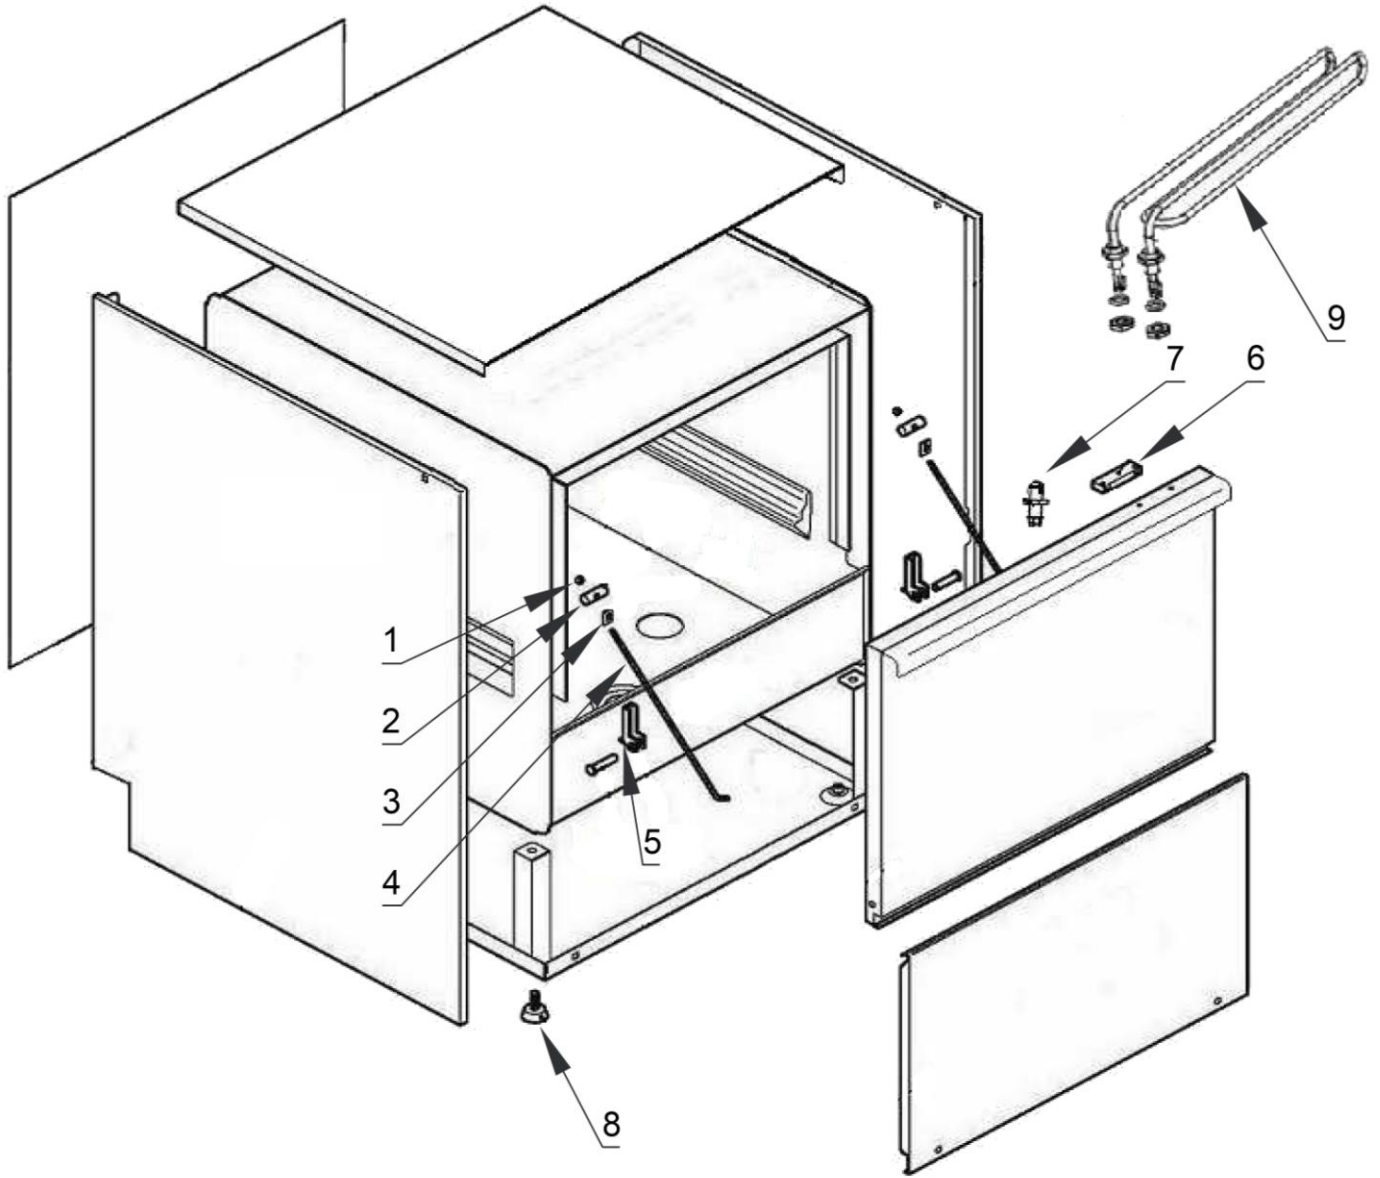

stalgast
ekspert gastronomiczny

RYSUNEK ZŁOŻENIOWY

Zmywarka

MODEL: 802133

LP.	Numer katalogowy	Nazwa części
1	V802133-01	Element uchwyty dystansu drzwi
2	V802133-02	Uchwyt dystansu drzwi
3	V802133-03	Element uchwyty dystansu drzwi
4	V802133-04	Element uchwyty
5	V802133-05	Wspornik zawiasu
6	V802133-06	Magnes drzwi
7	V802133-07	Zamek kulkowy
8	V802133-08	Nóżka
9	V802133-09	Grzałka komory
10	V802133-10	Elektrozawór
11	V802133-11	Dozownik
12	V802133-12	Wężyk
13	V802133-13	Ciężarek z filtrem
14	V802133-14	Wężyk łączący
15	V802133-15	Trójnik
16	V802133-16	Trójnik
17	V802133-17	Grzałka bojlera
18	V802133-18	Termostat bezpieczeństwa 110 ° C
19	V802133-19	Bojler
20	V802133-20	Korek odpływu
21	V802133-21	Sitko odpływu
22	V802133-22	Pompa
23	V802133-23	Głowica ramion dolnych
24	V802133-24	Uszczelka
25	V802133-25	Rura łącząca (Ø24 1500mm)
26	V802133-26	Mocowanie ramienia
27	V802133-27	Podkładka tulei głowicy ramion myjących
28	V802133-28	Tuleja głowicy ramion myjących dolnych
29	V802133-29	Tuleja głowicy ramion myjących
30	V802133-30	Uszczelka (Ø 30x13 5x0,8)
31	V802133-31	Króciec głowicy dolnej (dłuższy)
32	V802133-32	Tuleja głowicy górnej
33	V802133-33	Element głowicy górnej
34	V802133-34	Króciec głowicy dolnej (krótszy)