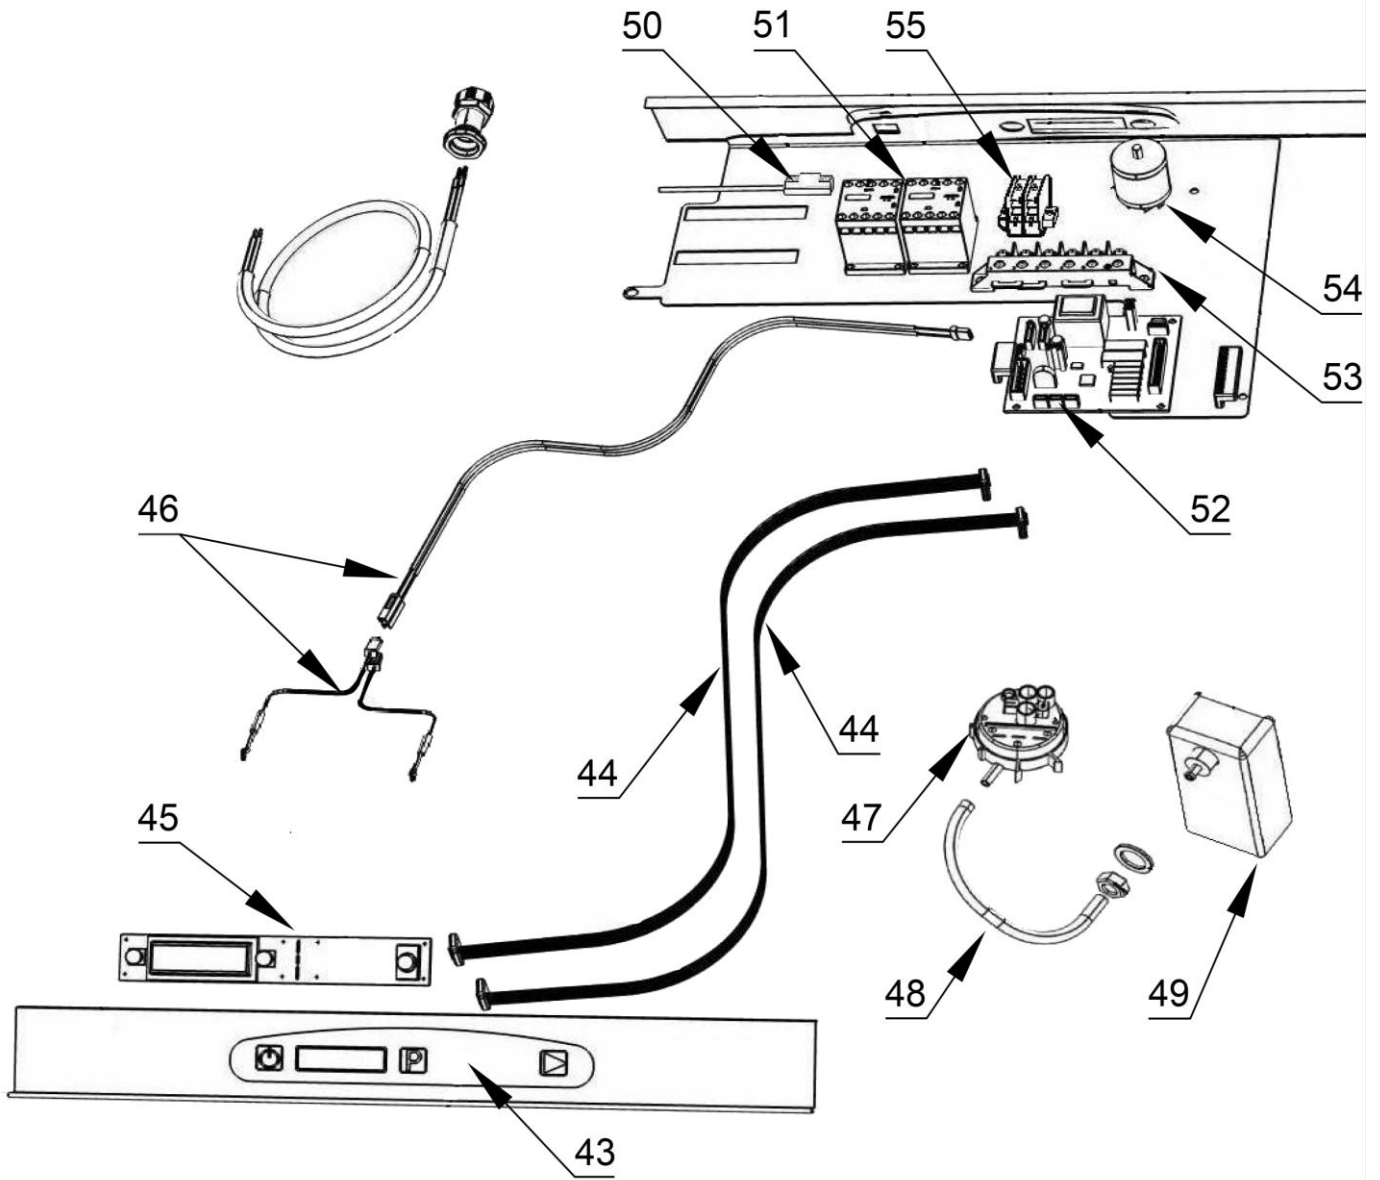

stalgast
ekspert gastronomiczny

RYSUNEK ZŁOŻENIOWY

Zmywarka

MODEL: 802133

LP.	Numer katalogowy	Nazwa części
1	V802133-01	Element uchwyty dystansu drzwi
2	V802133-02	Uchwyt dystansu drzwi
3	V802133-03	Element uchwyty dystansu drzwi
4	V802133-04	Element uchwyty
5	V802133-05	Wspornik zawiasu
6	V802133-06	Magnes drzwi
7	V802133-07	Zamek kulkowy
8	V802133-08	Nóżka
9	V802133-09	Grzałka komory
10	V802133-10	Elektrozawór
11	V802133-11	Dozownik
12	V802133-12	Wężyk
13	V802133-13	Ciężarek z filtrem
14	V802133-14	Wężyk łączący
15	V802133-15	Trójnik
16	V802133-16	Trójnik
17	V802133-17	Grzałka bojlera
18	V802133-18	Termostat bezpieczeństwa 110 ° C
19	V802133-19	Bojler
20	V802133-20	Korek odpływu
21	V802133-21	Sitko odpływu
22	V802133-22	Pompa
23	V802133-23	Głowica ramion dolnych
24	V802133-24	Uszczelka
25	V802133-25	Rura łącząca (Ø24 1500mm)
26	V802133-26	Mocowanie ramienia
27	V802133-27	Podkładka tulei głowicy ramion myjących
28	V802133-28	Tuleja głowicy ramion myjących dolnych
29	V802133-29	Tuleja głowicy ramion myjących
30	V802133-30	Uszczelka (Ø 30x13 5x0,8)
31	V802133-31	Króciec głowicy dolnej (dłuższy)
32	V802133-32	Tuleja głowicy górnej
33	V802133-33	Element głowicy górnej
34	V802133-34	Króciec głowicy dolnej (krótszy)